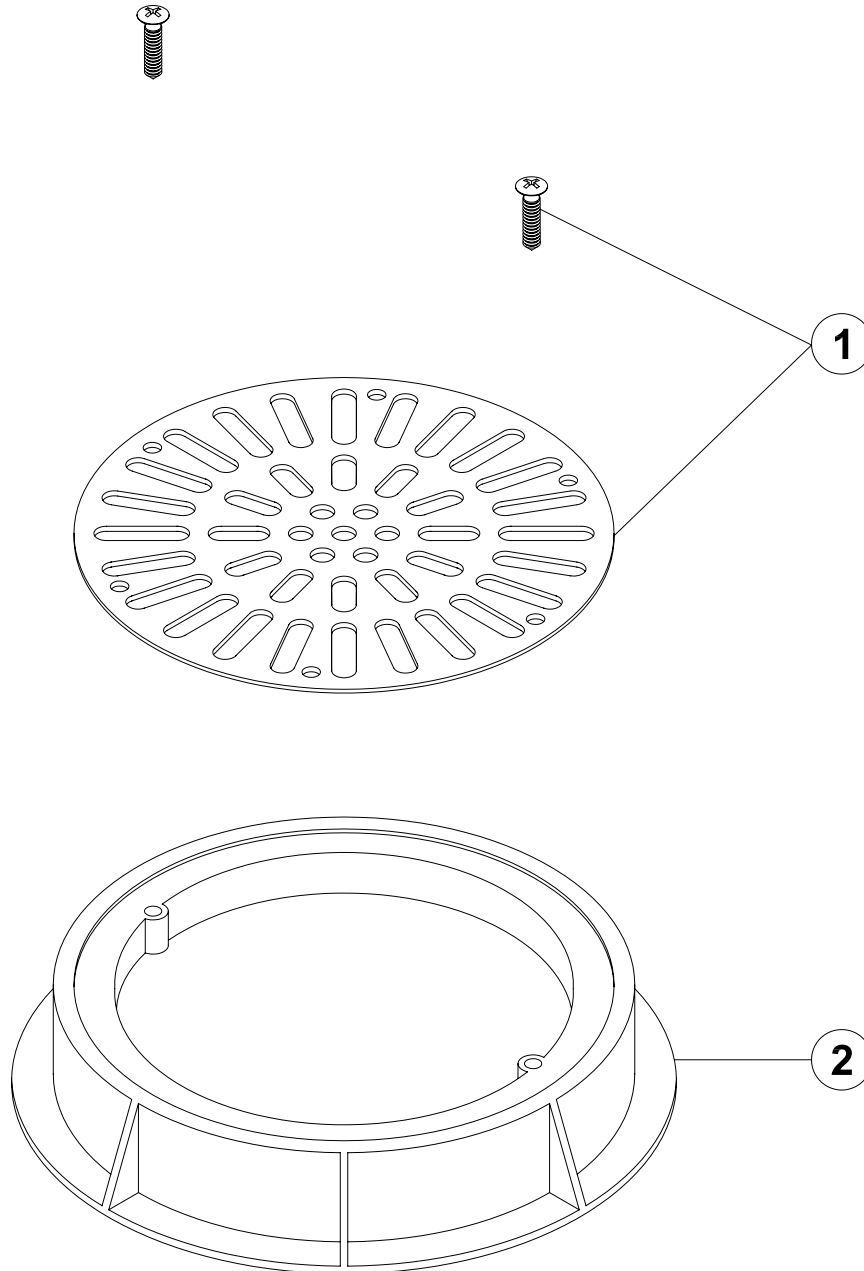

CÓDIGOS: 00279

DESCRIPCIÓN: REJA DESAGÜE

POS.	CÓDIGO	DESCRIPCIÓN	POS.	CÓDIGO	DESCRIPCIÓN
1	4402030101	REJA SUMIDERO INOX. 2"	2	00280R0001	ARO SOPORTE

CODES: 00279

DESCRIPTION: DRAIN GRILLE

POS.	CODE	DESCRIPTION	POS.	CODE	DESCRIPTION
1	4402030101	S.S. 2" DRAIN GRILLE	2	00280R0001	DRAIN SUPPORT

CODICI: 00279

DESCRIZIONE: GRIGLIA SCARICO

POS.	CODICE	DESCRIZIONE	POS.	CODICE	DESCRIZIONE
1	4402030101	GRIGLIA SCARICO INOX 2"	2	00280R0001	ANELLO SUPPORTO

CÓDIGOS: 00279

DESCRIÇÃO: GRADE DE DESAGUAR

POS.	CÓDIGO	DESCRIÇÃO	POS.	CÓDIGO	DESCRIÇÃO
1	4402030101	GRELHA RALO DE FUNDO INOX. 2"	2	00280R0001	ARO DE SUPORTE