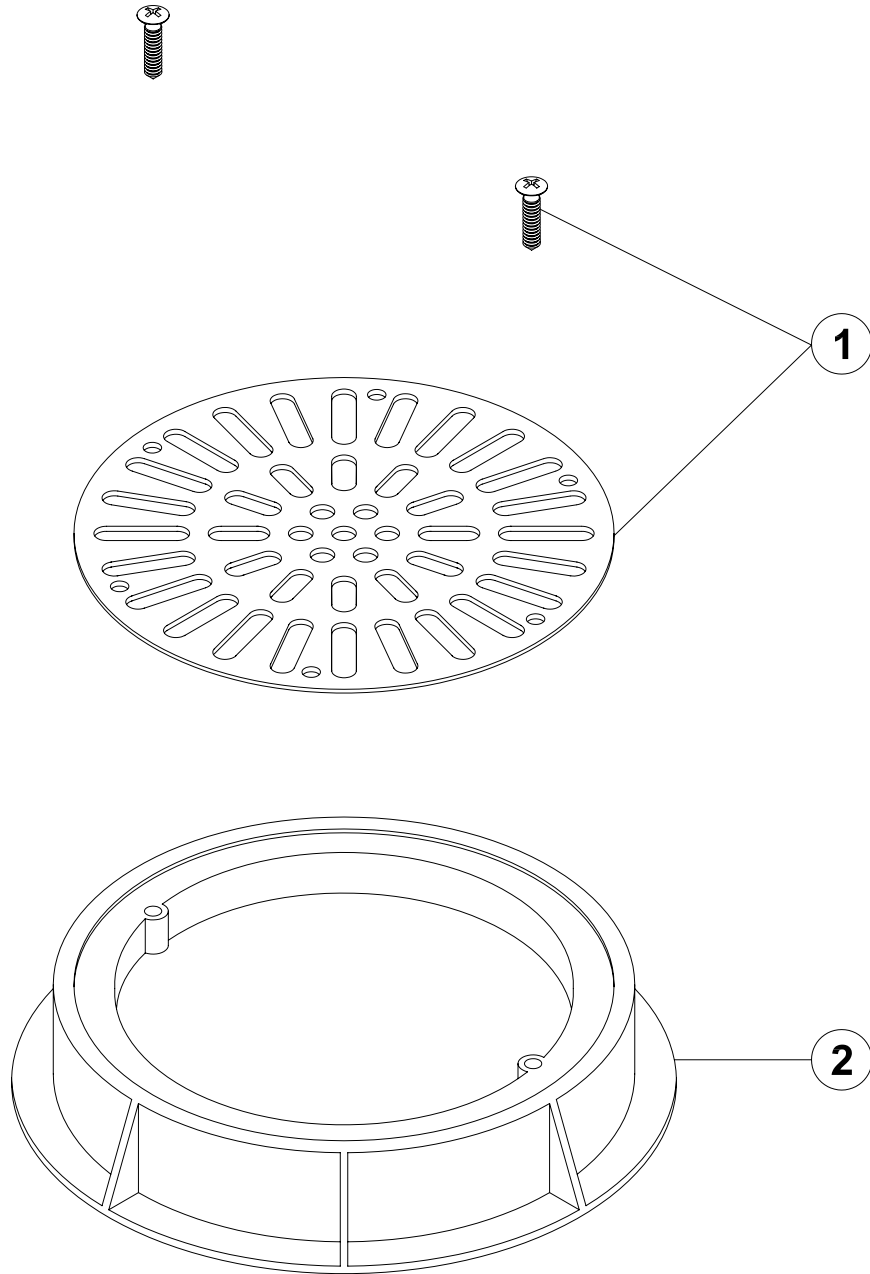

CÓDIGOS: 00279

DESCRIPCIÓN: REJA DESAGÜE

POS.	CÓDIGO	DESCRIPCIÓN	POS.	CÓDIGO	DESCRIPCIÓN
1	4402030101	REJA SUMIDERO INOX. 2"	2	00280R0001	ARO SOPORTE

CODES: 00279

DESCRIPTION: DRAIN GRILLE

POS.	CODE	DESCRIPTION	POS.	CODE	DESCRIPTION
1	4402030101	S.S. 2" DRAIN GRILLE	2	00280R0001	DRAIN SUPPORT

CODICI: 00279

DESCRIZIONE: GRIGLIA SCARICO

POS.	CODICE	DESCRIZIONE	POS.	CODICE	DESCRIZIONE
1	4402030101	GRIGLIA SCARICO INOX 2"	2	00280R0001	ANELLO SUPPORTO

CÓDIGOS: 00279

DESCRIÇÃO: GRADE DE DESAGUAR

POS.	CÓDIGO	DESCRIÇÃO	POS.	CÓDIGO	DESCRIÇÃO
1	4402030101	GRELHA RALO DE FUNDO INOX. 2"	2	00280R0001	ARO DE SUPORTE