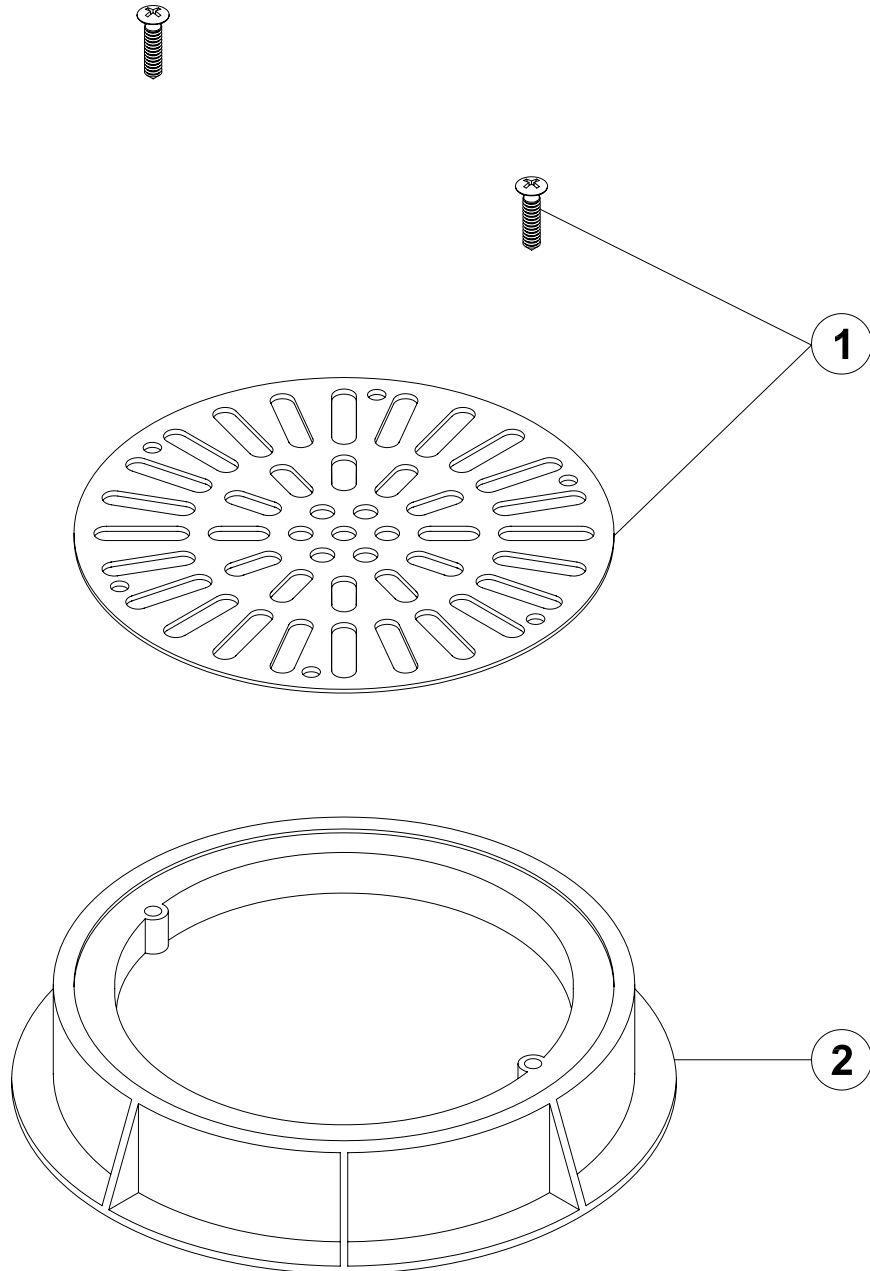

CÓDIGOS: 00279

DESCRIPCIÓN: REJA DESAGÜE

POS.	CÓDIGO	DESCRIPCIÓN	POS.	CÓDIGO	DESCRIPCIÓN
1	4402030101	REJA SUMIDERO INOX. 2"	2	00280R0001	ARO SOPORTE

CODES: 00279

DESCRIPTION: DRAIN GRILLE

POS.	CODE	DESCRIPTION	POS.	CODE	DESCRIPTION
1	4402030101	S.S. 2" DRAIN GRILLE	2	00280R0001	DRAIN SUPPORT

CODICI: 00279

DESCRIZIONE: GRIGLIA SCARICO

POS.	CODICE	DESCRIZIONE	POS.	CODICE	DESCRIZIONE
1	4402030101	GRIGLIA SCARICO INOX 2"	2	00280R0001	ANELLO SUPPORTO

CÓDIGOS: 00279

DESCRIÇÃO: GRADE DE DESAGUAR

POS.	CÓDIGO	DESCRIÇÃO	POS.	CÓDIGO	DESCRIÇÃO
1	4402030101	GRELHA RALO DE FUNDO INOX. 2"	2	00280R0001	ARO DE SUPORTE