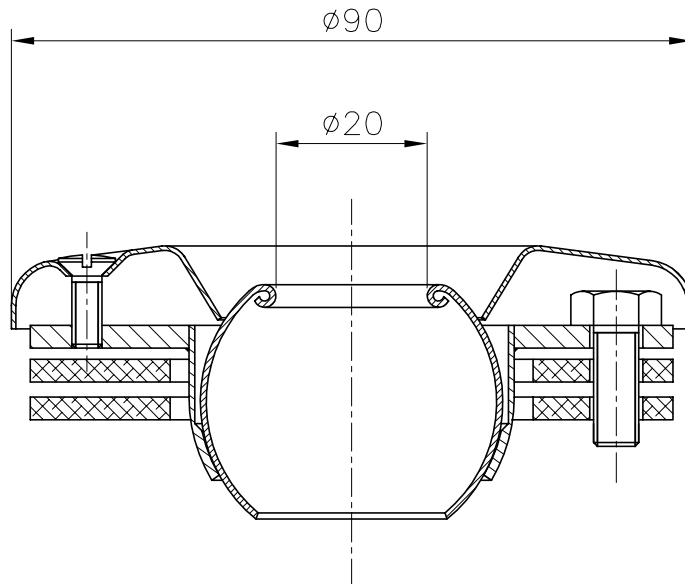

VÁLIDO SÓLO PARA INFORMACIÓN

Modificació	Tolerància general:		Material:	AISI-316	Nº peces:
			Denomin.	BOQUILLA IMPULSIÓN PASAMUROS LINER	Format:
		Data	Nom		A4
	Dibuixat	09.03.04	Fonoll		Escala:
	Comprovat	09.03.04	J.Morral	Conjunt:	1:1
Pos.	 		Codi:	16331	Revisió:
			Substitueix a:		Data
			Substitueix a:		Data