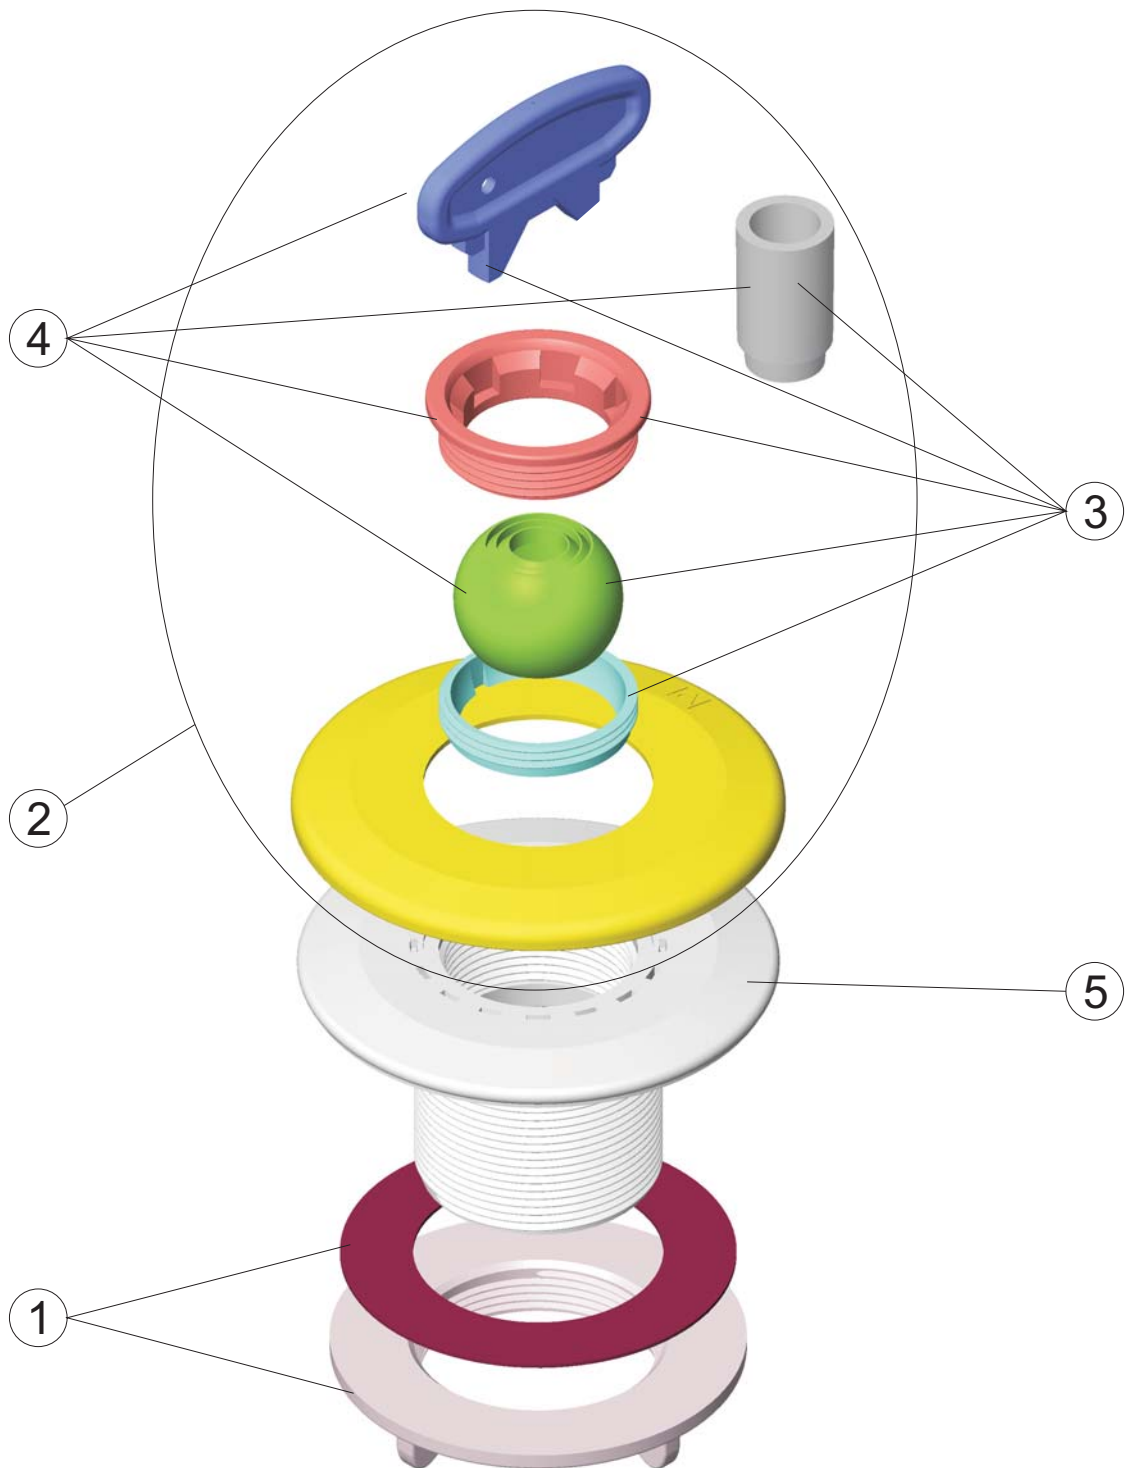

CODIGO : 00334

DESCRIPCION : BOQUILLA IMPULSION MULTIFLOW PISCINA PREF.

Pos.	CODIGO	DENOMINACION	Pos.	CODIGO	DENOMINACION
1	4402041701	TUERCA FIJACION CON JUNTA	4	4402043701	BOLA + TUERCA
2	4402040301	BOLA MULTIFLOW COMPLETA	5	00294R0001	BASE BOQUILLA UNIVERSAL
3	4411030311	BOLA MULTIFLOW			