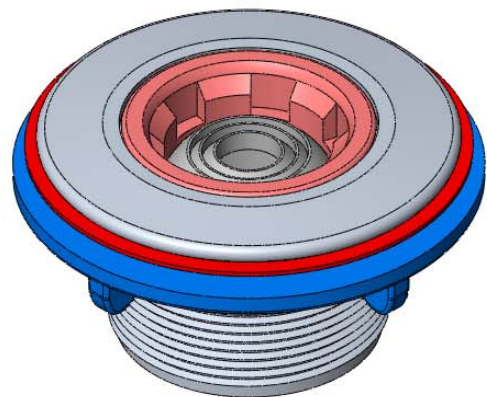

CÓDIGO / CODE: **06481**
 DESCRIPCIÓN: **BOQ. IMPULSION MFLOW ROSCAR P.PREF.**
 DESCRIPTION: **WITH SELF TAPPING SCREWS**

SECCIÓN A-A

Nota: Unidades en mm
 Note: Units in mm