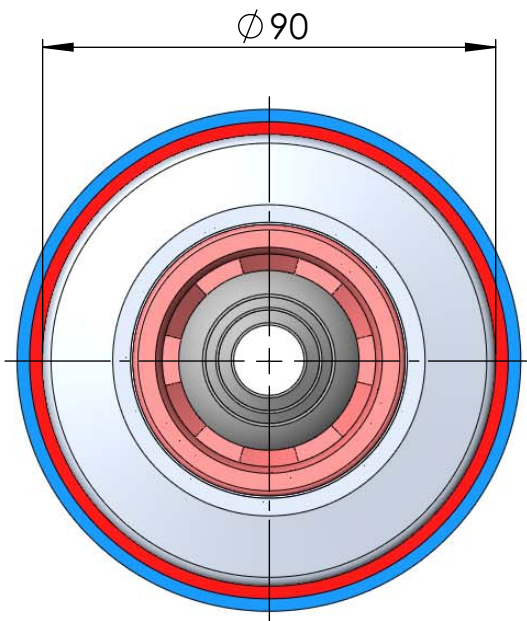

CÓDIGO / CODE: **06481**
 DESCRIPCIÓN: **BOQ. IMPULSION MFLOW ROSCAR P.PREF.**
 DESCRIPTION: **WITH SELF TAPPING SCREWS**

SECCIÓN A-A

Nota: Unidades en mm
 Note: Units in mm