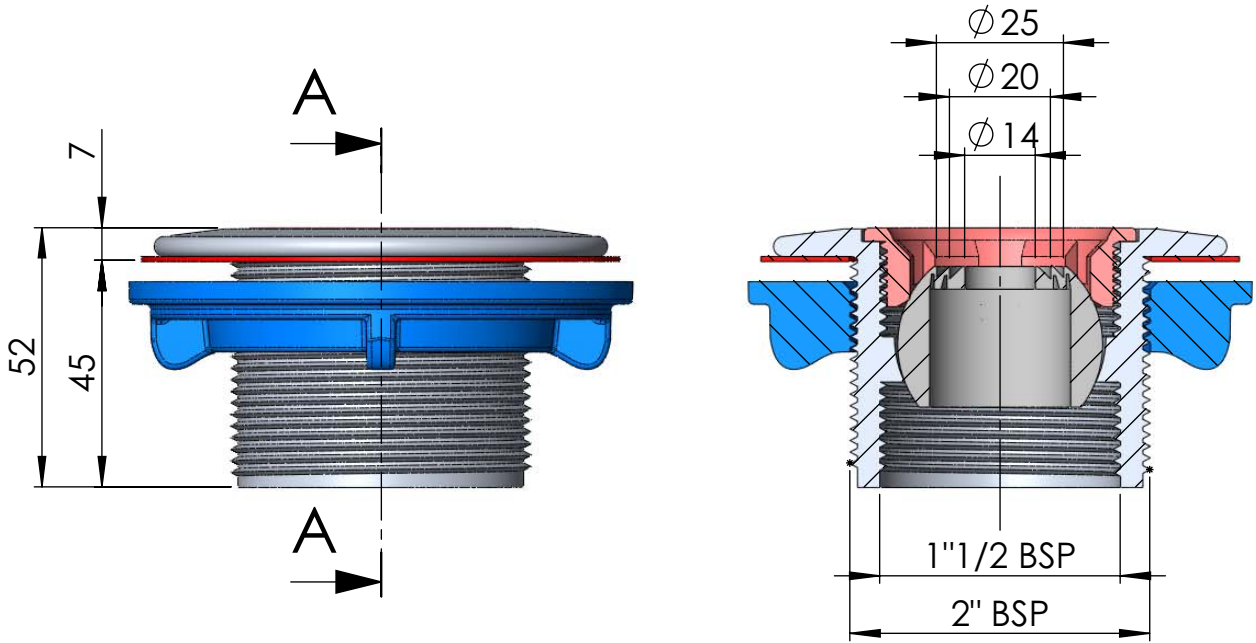

CÓDIGO / CODE: **06481**
 DESCRIPCIÓN: **BOQ. IMPULSION MFLOW ROSCAR P.PREF.**
 DESCRIPTION: **WITH SELF TAPPING SCREWS**

SECCIÓN A-A

Nota: Unidades en mm
 Note: Units in mm