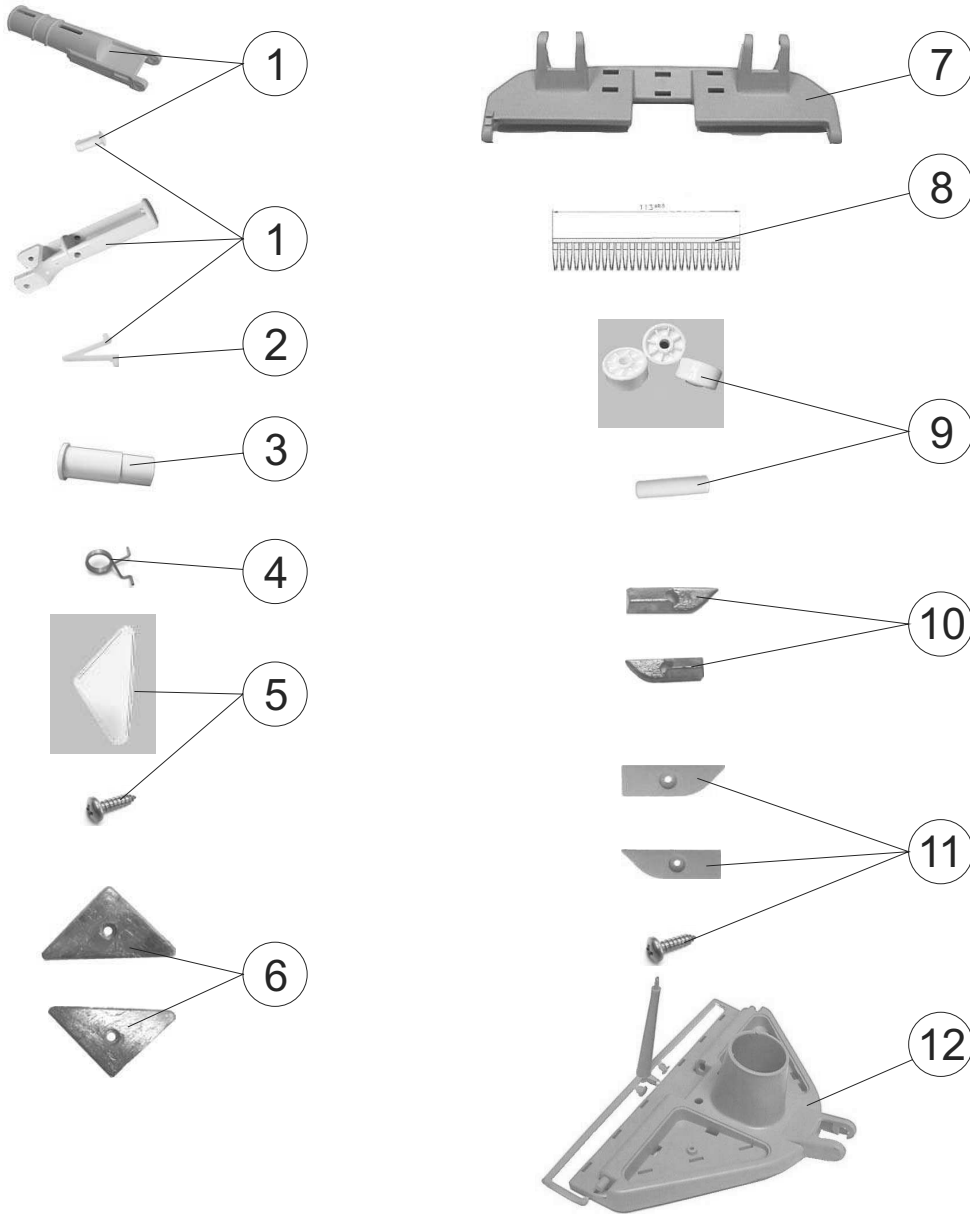

**CÓDIGOS: 01349 - 01350**

**DESCRIPCIÓN: LIMPIAFONDOS MANUAL ARTICULADO PLASTICO**

POS.	CÓDIGO	DESCRIPCIÓN	POS.	CÓDIGO	DESCRIPCIÓN
1	4406021201	HORQUILLA PARA PALOMILLAS	6	4406020304	CONTRAPESOS LIMPIAFONDOS
1	4406020202	HORQUILLA PARA CLIP	7	4406020310	ARTICULACION LIMPIAFONDOS
2	4406020811	CLIP	8	4406020305	CEPILLOS
3	4406020309	MANGUITO LIMPIAFONDOS	9	4406020308	RUEDAS LIMPIAFONDOS
4	4406020311	RESORTES LIMPIAFONDOS	10	4406020307	PESOS ARTICULADOS
5	4406020306	TAPAS LIMPIAFONDOS	11	4406020303	TAPETAS INFERIORES PLOMOS

**CODES:** 01349 - 01350

**DESCRIPTION:** VAC HEADS MANUAL

POS.	CODE	DESCRIPTION	POS.	CODE	DESCRIPTION
1	4406021201	HANDLE WITH BUTTERFLY FIXING	6	4406020304	VAC HEAD COUNTERWEIGHTS
1	4406020202	HANDLE WITH CLIP FIXING	7	4406020310	VAC HEAD ARTICULATION
2	4406020811	CLIP	8	4406020305	BRUSHES
3	4406020309	VAC HEAD UNION	9	4406020308	VAC HEAD WHEELS
4	4406020311	VAC HEAD SPRINGS	10	4406020307	ARTICULATED WEIGHTS
5	4406020306	VAC HEAD COVERS	11	4406020303	LOWER WEIGHT COVERS

**CODICI: 01349 - 01350**
**DESCRIZIONE: ASPIRAFANGHI MANUALI ARTICOLATI IN PLASTICA**

POS.	CODICE	DESCRIZIONE	POS.	CODICE	DESCRIZIONE
1	4406021201	FORCELLA PER FARFALLA	6	4406020304	CONTRAPPESI ASPIRAFANGO
1	4406020202	FORCELLA PER CLIP	7	4406020310	ARTICOLAZIONE PER ASPIRAFANGO
2	4406020811	CLIP	8	4406020305	SPAZZOLE
3	4406020309	MANICOTTO ASPIRAFANGO	9	4406020308	RUOTE ASPIRAFANGO
4	4406020311	MOLLA ASPIRAFANGO	10	4406020307	PESI ASPIRAFANGO ARTICOLATO
5	4406020306	COPERCHIO ASPIRAFANGO	11	4406020303	COPERCHIETTO INFERIORE