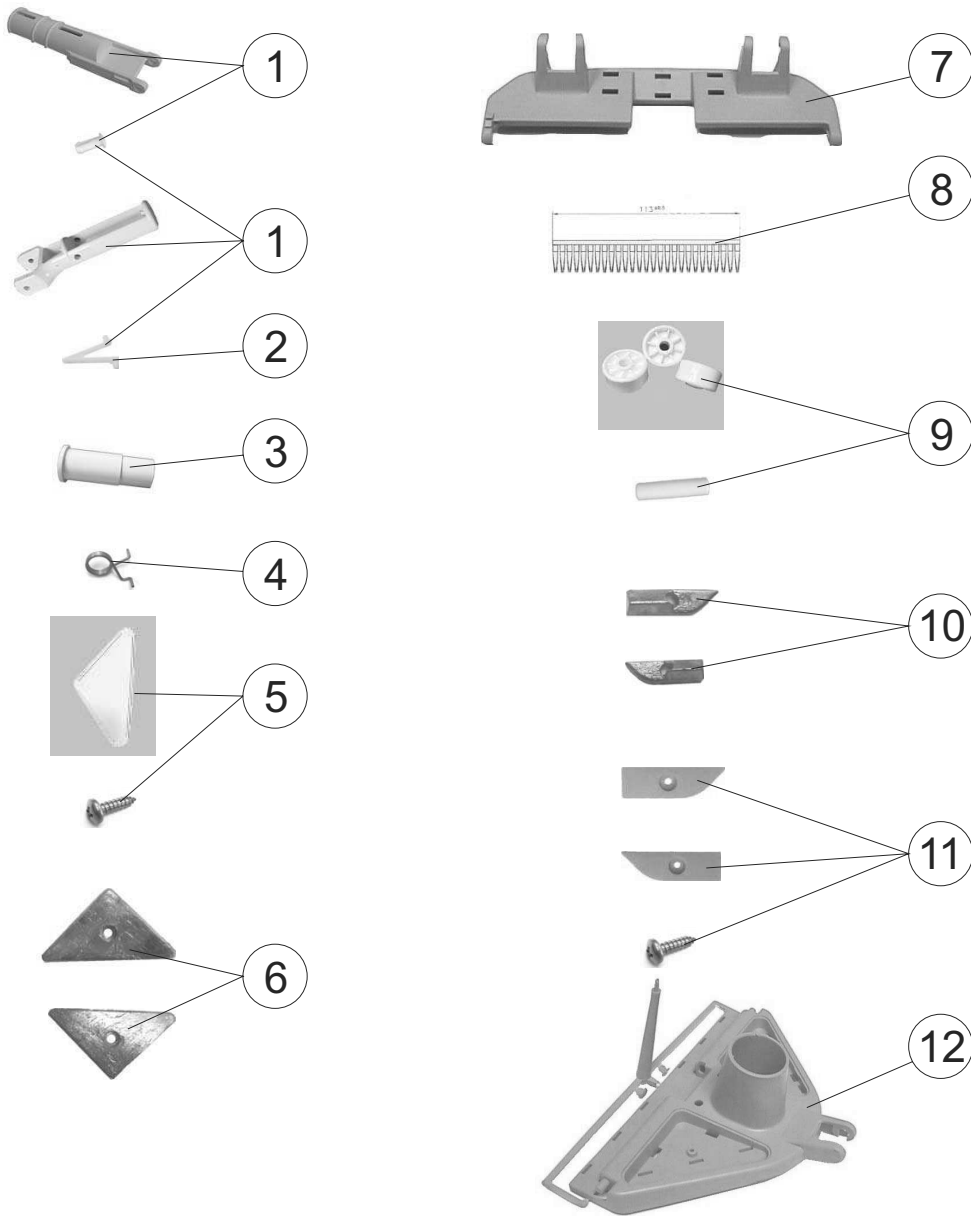

**CÓDIGOS: 01349 - 01350**

**DESCRIPCIÓN: LIMPIAFONDOS MANUAL ARTICULADO PLASTICO**

POS.	CÓDIGO	DESCRIPCIÓN	POS.	CÓDIGO	DESCRIPCIÓN
1	4406021201	HORQUILLA PARA PALOMILLAS	6	4406020304	CONTRAPESOS LIMPIAFONDOS
1	4406020202	HORQUILLA PARA CLIP	7	4406020310	ARTICULACION LIMPIAFONDOS
2	4406020811	CLIP	8	4406020305	CEPILLOS
3	4406020309	MANGUITO LIMPIAFONDOS	9	4406020308	RUEDAS LIMPIAFONDOS
4	4406020311	RESORTES LIMPIAFONDOS	10	4406020307	PESOS ARTICULADOS
5	4406020306	TAPAS LIMPIAFONDOS	11	4406020303	TAPETAS INFERIORES PLOMOS

**CODES:** 01349 - 01350

**DESCRIPTION:** VAC HEADS MANUAL

POS.	CODE	DESCRIPTION	POS.	CODE	DESCRIPTION
1	4406021201	HANDLE WITH BUTTERFLY FIXING	6	4406020304	VAC HEAD COUNTERWEIGHTS
1	4406020202	HANDLE WITH CLIP FIXING	7	4406020310	VAC HEAD ARTICULATION
2	4406020811	CLIP	8	4406020305	BRUSHES
3	4406020309	VAC HEAD UNION	9	4406020308	VAC HEAD WHEELS
4	4406020311	VAC HEAD SPRINGS	10	4406020307	ARTICULATED WEIGHTS
5	4406020306	VAC HEAD COVERS	11	4406020303	LOWER WEIGHT COVERS

**CODICI: 01349 - 01350**
**DESCRIZIONE: ASPIRAFANGHI MANUALI ARTICOLATI IN PLASTICA**

POS.	CODICE	DESCRIZIONE	POS.	CODICE	DESCRIZIONE
1	4406021201	FORCELLA PER FARFALLA	6	4406020304	CONTRAPPESI ASPIRAFANGO
1	4406020202	FORCELLA PER CLIP	7	4406020310	ARTICOLAZIONE PER ASPIRAFANGO
2	4406020811	CLIP	8	4406020305	SPAZZOLE
3	4406020309	MANICOTTO ASPIRAFANGO	9	4406020308	RUOTE ASPIRAFANGO
4	4406020311	MOLLA ASPIRAFANGO	10	4406020307	PESI ASPIRAFANGO ARTICOLATO
5	4406020306	COPERCHIO ASPIRAFANGO	11	4406020303	COPERCHIETTO INFERIORE