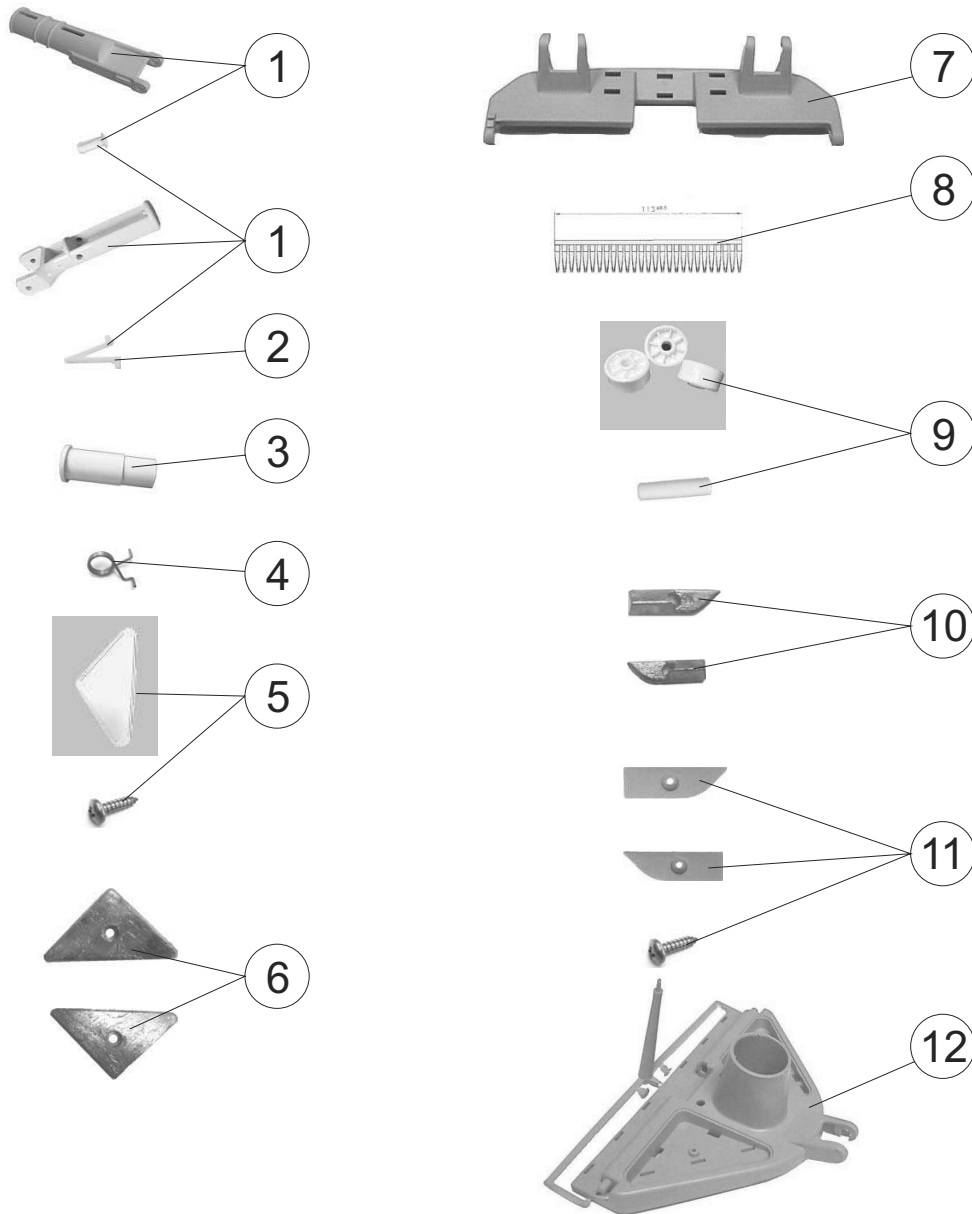

**CÓDIGOS: 01349 - 01350**

**DESCRIPCIÓN: LIMPIAFONDOS MANUAL ARTICULADO PLASTICO**

POS.	CÓDIGO	DESCRIPCIÓN	POS.	CÓDIGO	DESCRIPCIÓN
1	4406021201	HORQUILLA PARA PALOMILLAS	6	4406020304	CONTRAPESOS LIMPIAFONDOS
1	4406020202	HORQUILLA PARA CLIP	7	4406020310	ARTICULACION LIMPIAFONDOS
2	4406020811	CLIP	8	4406020305	CEPILLOS
3	4406020309	MANGUITO LIMPIAFONDOS	9	4406020308	RUEDAS LIMPIAFONDOS
4	4406020311	RESORTES LIMPIAFONDOS	10	4406020307	PESOS ARTICULADOS
5	4406020306	TAPAS LIMPIAFONDOS	11	4406020303	TAPETAS INFERIORES PLOMOS

**CODES:** 01349 - 01350

**DESCRIPTION:** VAC HEADS MANUAL

POS.	CODE	DESCRIPTION	POS.	CODE	DESCRIPTION
1	4406021201	HANDLE WITH BUTTERFLY FIXING	6	4406020304	VAC HEAD COUNTERWEIGHTS
1	4406020202	HANDLE WITH CLIP FIXING	7	4406020310	VAC HEAD ARTICULATION
2	4406020811	CLIP	8	4406020305	BRUSHES
3	4406020309	VAC HEAD UNION	9	4406020308	VAC HEAD WHEELS
4	4406020311	VAC HEAD SPRINGS	10	4406020307	ARTICULATED WEIGHTS
5	4406020306	VAC HEAD COVERS	11	4406020303	LOWER WEIGHT COVERS

**CODICI: 01349 - 01350**
**DESCRIZIONE: ASPIRAFANGHI MANUALI ARTICOLATI IN PLASTICA**

POS.	CODICE	DESCRIZIONE	POS.	CODICE	DESCRIZIONE
1	4406021201	FORCELLA PER FARFALLA	6	4406020304	CONTRAPPESI ASPIRAFANGO
1	4406020202	FORCELLA PER CLIP	7	4406020310	ARTICOLAZIONE PER ASPIRAFANGO
2	4406020811	CLIP	8	4406020305	SPAZZOLE
3	4406020309	MANICOTTO ASPIRAFANGO	9	4406020308	RUOTE ASPIRAFANGO
4	4406020311	MOLLA ASPIRAFANGO	10	4406020307	PESI ASPIRAFANGO ARTICOLATO
5	4406020306	COPERCHIO ASPIRAFANGO	11	4406020303	COPERCHIETTO INFERIORE