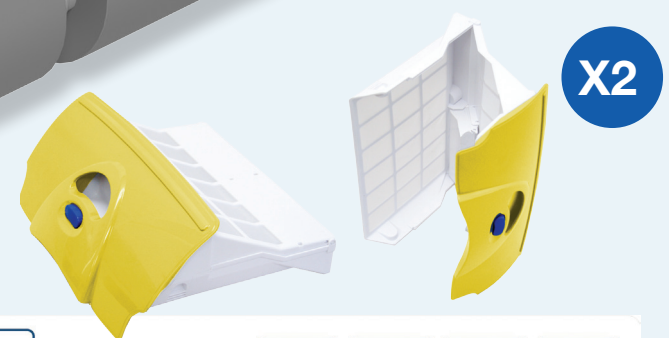

HASTA 80 M²

X2

- ✓ SUELO Y PARED
- ✓ CICLO DE 2 HRS.
- ✓ 3 MOTORES

TYPHOON SUPREME 7 DUO

Limpiafondos eléctrico con sistema de filtración “**EASY OPEN**” mediante filtros top access extraíbles por la parte superior.

Este equipo incorpora unos **FILTROS TRIDIMENSIONALES** (filtro ultrafino 3D) y otro juego de filtros finos de malla que garantizan **MANOS LIMPIAS** (no hay que entrar en contacto con la suciedad para limpiar el filtro).

Incorpora Cepillos de PVA para un agarre óptimo. Boquillas de aspiración regulables en altura, máxima aspiración.

HASTA 100 M²

- ✓ SUELO Y PARED
- ✓ 3 PROGRAMAS
- ✓ MANDO A DISTANCIA

Aquacontrol

<ul style="list-style-type: none"> Auto detect / Auto-detection / Automatische Erkennung / Auto-diagnosi / Detecció automàtica Savell / Savell / Savell / Mesccla de desatrotllament / Savell Internal timer / Minutera interna / Temporizador interno / Tiner intern / Temporizador interno External timer / Minutera externa / Temporizador externo / Tiner extern / Temporizador externo 	<ul style="list-style-type: none"> Pool shape / Forma de piscina / Beckenform / Forma de piscina / Forma de piscina Cleaning program / Mode nettoyage / Programa de limpeza / Sauberungsprogramm / Programa de limpeza Check filter / Verificar el filtre / Revisar el filtro / Filter überprüfen / Controllare il sacchetto filtrante / Verificar o Filtro
---	--