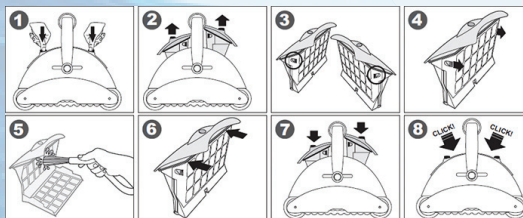

Robot eléctrico para la limpieza y mantenimiento óptimo de las piscinas en un **ciclo de limpieza de 2 horas** y equipado con toda la tecnología de última generación.

Limpia adecuadamente paredes y suelos de piscinas hasta 80 m² con cepillos de PVA de gran adherencia. Está impulsado por **dos motores de tracción** de gran potencia y cepillo oscilante extra.

Limpiafondos eléctrico con **sistema de filtración mediante cartucho extraíble** por la parte superior y disponible en 3 modelos de diferente fineza de filtración.

HASTA 80 M²

X2