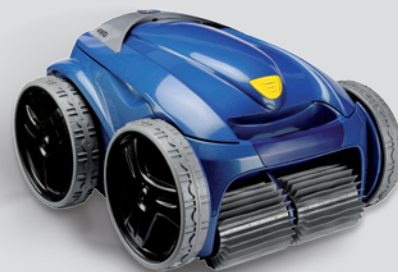

#### La nueva generación del Vortex™ 3

integra la **Función Lift System:** sistema patentado que permite retirar el limpiafondos de la piscina con total facilidad y casi sin esfuerzo (-20%). Filtro XXL de gran capacidad (5l) fácil de limpiar, boca de aspiración extra ancha para aspirar todo tipo de residuos. Vortex™ 3.2 para piscinas de hasta 12 x 6m, cualquier tipo de forma y fondo.

#### El primer limpiafondos 4WD

Rápido y eficaz, perfecta adherencia a todo tipo de revestimientos. Carro de transporte y **Función Lift System de Zodiac,** que permite retirar el limpiafondos de la piscina casi sin esfuerzo (-20%). Reloj temporizador con programación múltiple para 7 días. 2 ciclos de limpieza :sólo fondo (1h 30 min) y fondo, paredes y línea de agua (2h 30 min).