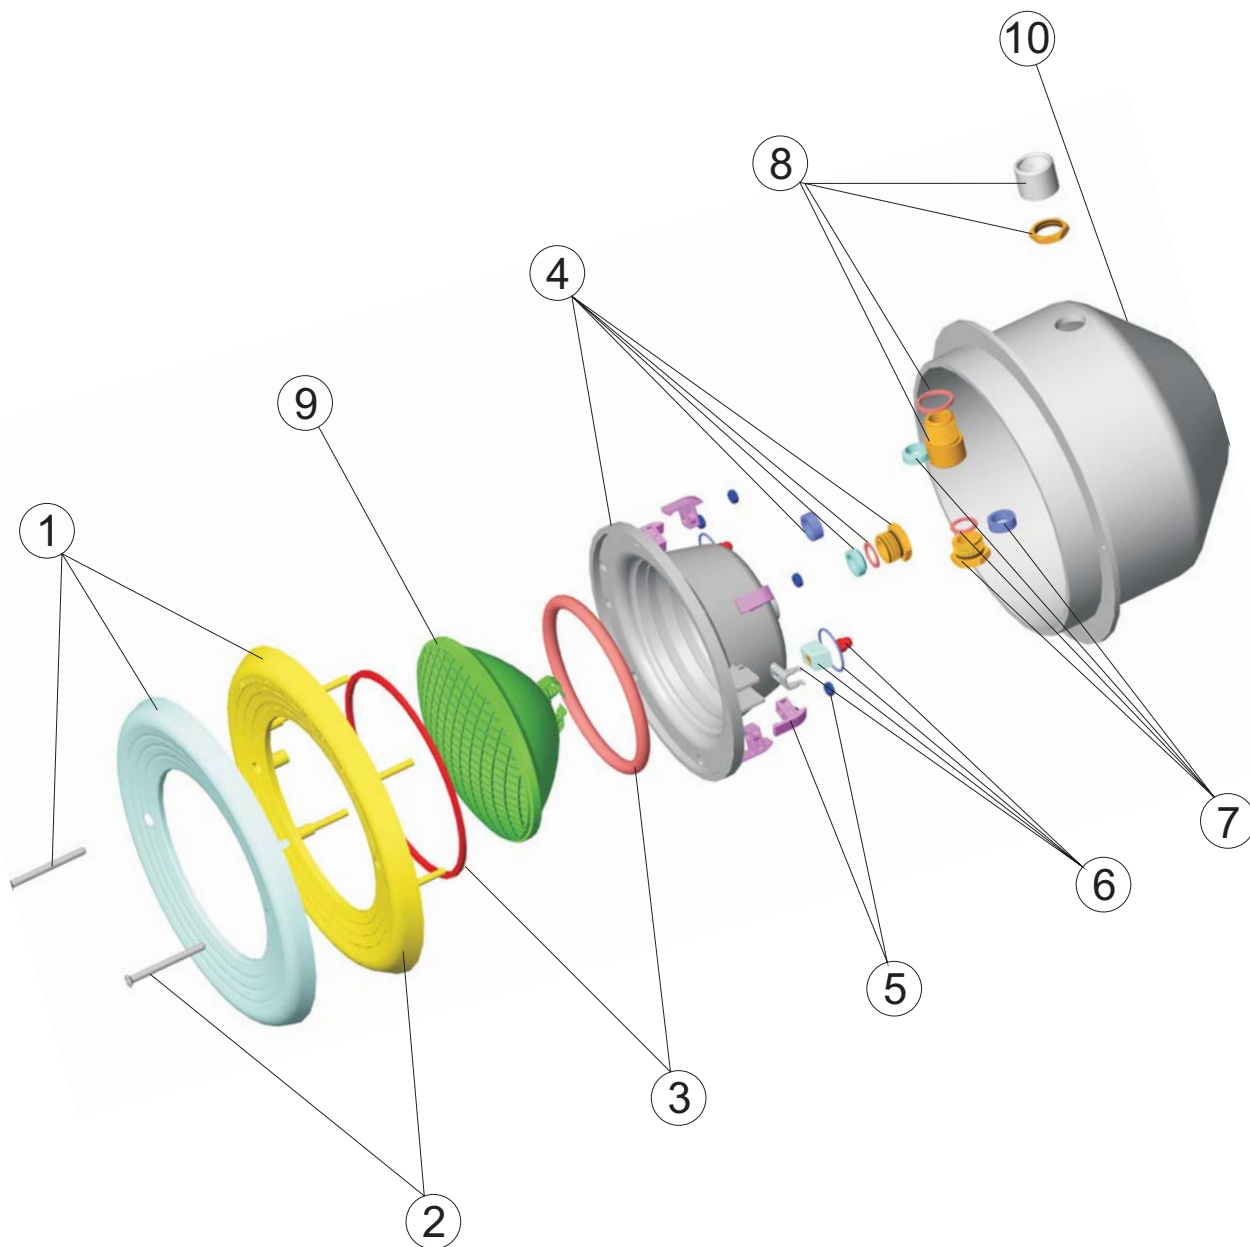

**CODIGO : 07831 07833**

**DESCRIPCION : PROYECTOR EMBELLECEDOR INOX Y BLANCO P.F.**

Pos.	CODIGO	DENOMINACION	Pos.	CODIGO	DENOMINACION
1	4403010601	ARO EMBELLECEDOR INOX PARA 07831	6	4403010307	FIJACION FOCO PROYECTOR
2	4403010603	ARO EMBELLECEDOR BLANCO PARA 07833	7	4403010609	PRENSAESTOPAS FOCO PROYECTOR M=25
3	4403010602	JUNTAARO PROYECTOR	8	4403010610	CUERPO PRENSAEST. PROYECTOR M=25
4	4403010604	FONDO FOCO PROYECTOR	9	00370	LAMPARA 300W. 12V.
5	4403010306	CLIP FIJACION PROYECTOR	10	07846R0001	NICHO PROYECTOR PS M-25 /PF