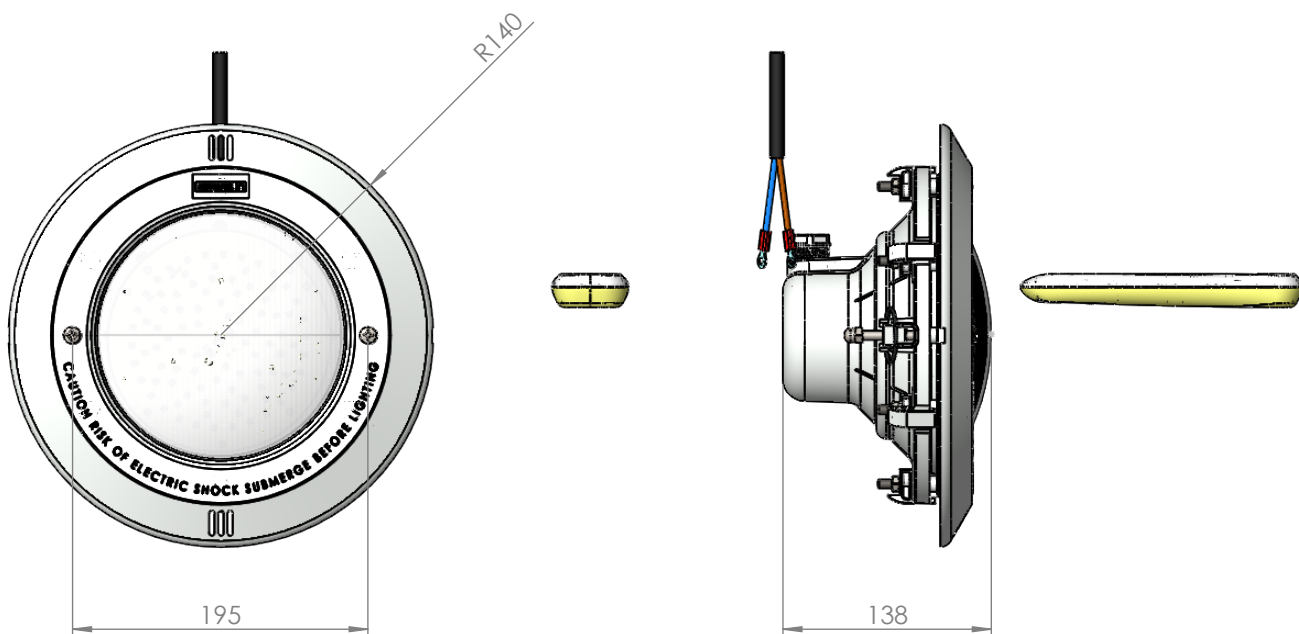

CODIGO / CODE: 75777  
DESCRIPCION: PRLED STD ESS.WIR 1100+MAN SN  
DESCRIPTION: PRLED STD ESS.WIR 1100+MAN SN

Nota: Unidades en mm  
Note: Units in mm