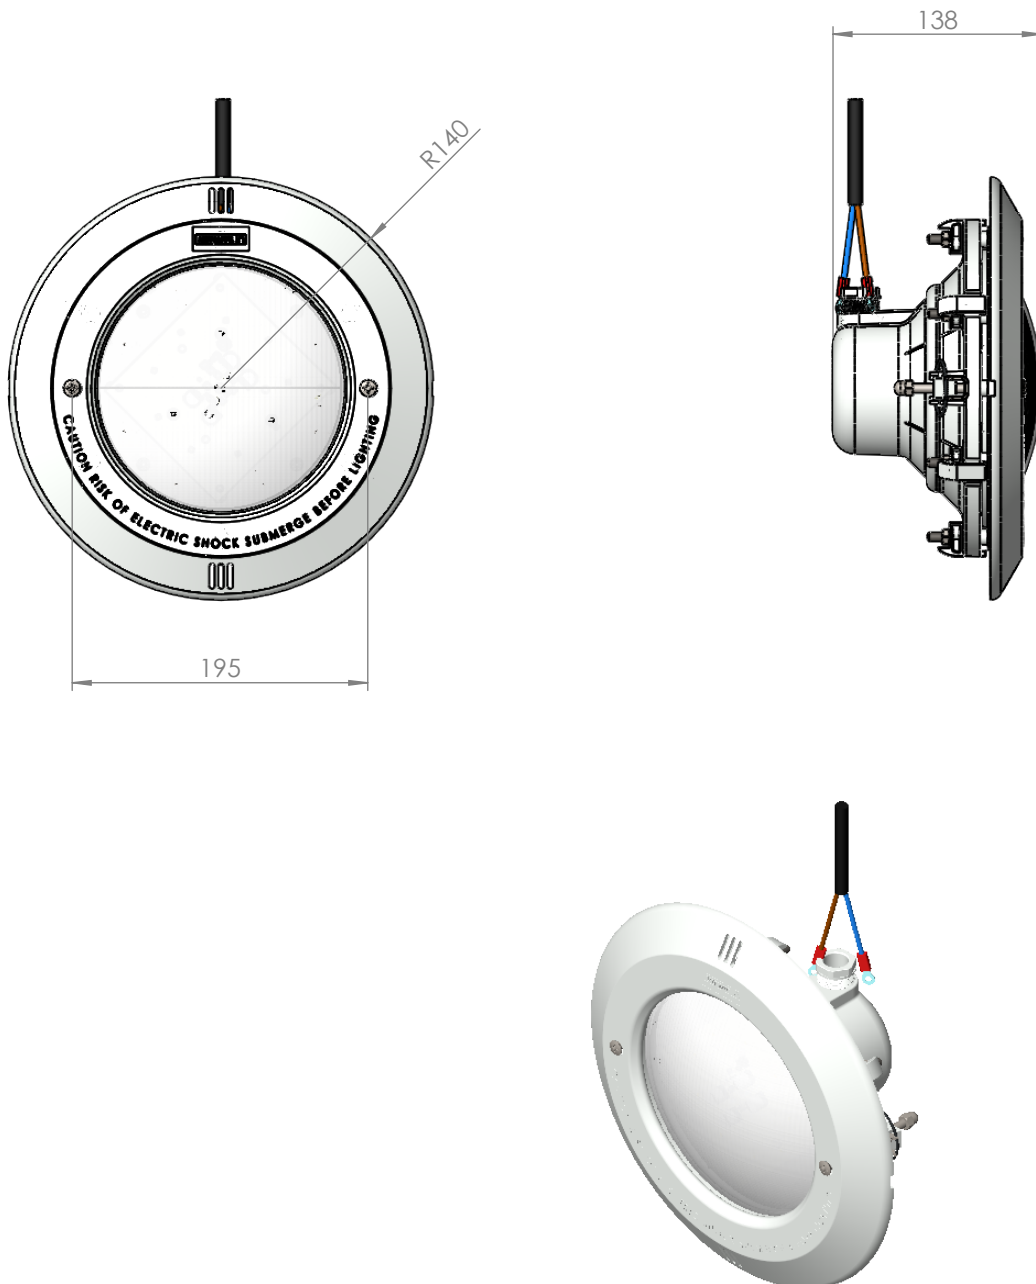

CODIGO / CODE: 75435
DESCRIPCION: PRLED.STD ESS. RGB 1100 SN
DESCRIPTION:

Nota: Unidades en mm
Note: Units in mm