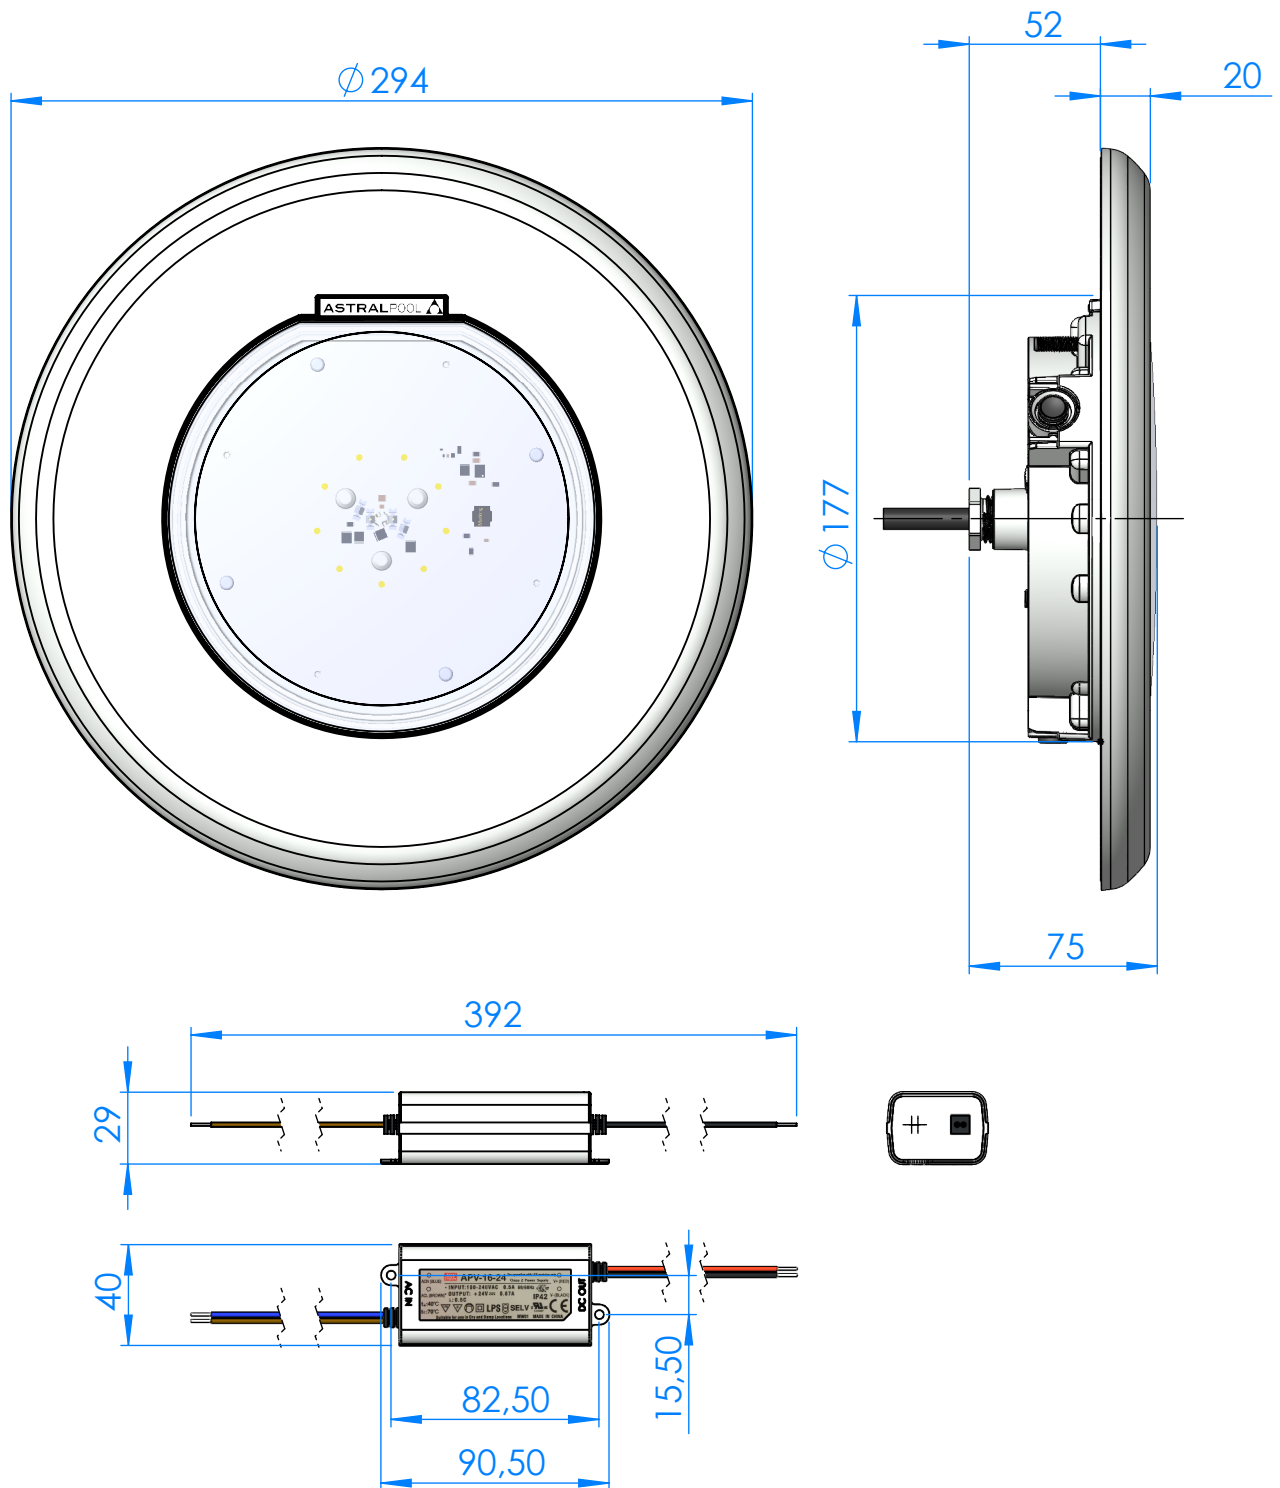

CÓDIGO / CODE: **71213**
DESCRIPCIÓN: **FLEXINICHE W + PUNTO DE LUZ V1 W 24VDC**
DESCRIPTION: **W FLEXINICHE + V1 W 24VDC SPOTLIGHT**

Nota: Unidades en mm
Note: Units in mm