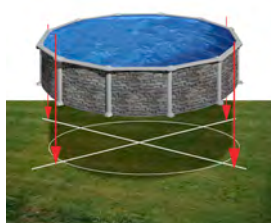

MEDIDA PISCINA POOL SIZE DIMENSIONS PISCINE MISURA PISCINA	ESPACIO NECESARIO NECESSARY SPACE ESPACE NECESSAIRE SPAZIO NECESSARIO
KITPR558PO	Ø 550cm	600x600 cm
KITPR458PO	Ø 460cm	500x500 cm
KITPR358PO	Ø 350cm	400x400 cm