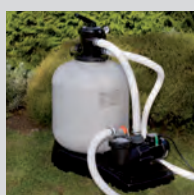

MEDIDA PISCINA
POOL SIZE
DIMENSIONS PISCINE
MISURA PISCINA

ESPACIO NECESARIO
NECESSARY SPACE
ESPACE NECESSAIRE
SPAZIO NECESSARIO

Model	Ø	Necessary Space
KIT460W	Ø 460cm	500x500 cm
KIT350W	Ø 350cm	400x400 cm
KIT240W	Ø 240cm	300x300 cm