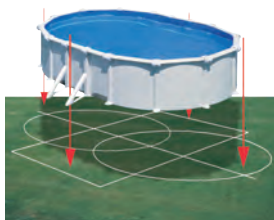

217 kg

1/90x80

3,8m³/h

√

15

12

MEDIDA PISCINA
POOL SIZE
DIMENSIONS PISCINE
MISURA PISCINA

ESPACIO NECESARIO
NECESSARY SPACE
ESPACE NECESSAIRE
SPAZIO NECESSARIO