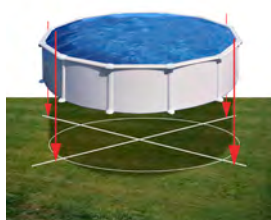

MEDIDA PISCINA
POOL SIZE
DIMENSIONS PISCINE
MISURA PISCINA

ESPACIO NECESARIO
NECESSARY SPACE
ESPACE NECESSAIRE
SPAZIO NECESSARIO

KITPR558	Ø 550cm	600x600 cm
KITPR458	Ø 460cm	500x500 cm
KITPR358	Ø 350cm	400x400 cm