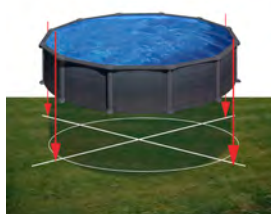

MEDIDA PISCINA
POOL SIZE
DIMENSIONS PISCINE
MISURA PISCINA

ESPACIO NECESARIO
NECESSARY SPACE
ESPACE NECESSAIRE
SPAZIO NECESSARIO

Model	Pool Size (cm)	Necessary Space (cm)
KIT730GF	730x375	770x595
KIT610GF	610x375	650x595
KIT500GF	500x300	540x520

MEDIDA PISCINA
POOL SIZE
DIMENSIONS PISCINE
MISURA PISCINA

ESPACIO NECESARIO
NECESSARY SPACE
ESPACE NECESSAIRE
SPAZIO NECESSARIO

KIT460GF	Ø 460cm	500x500 cm
KIT350GF	Ø 350cm	400x400 cm

Depuradora arena
(Caudal grupo 3/4 m³/h)
Sand filter
(Flow group 3/4 m³/h)
Filtre à sable
(Débit groupe 3/4 m³/h)
Filtro a sabbia
(Portata gruppo 3/4 m³/h)