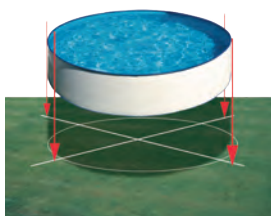

MEDIDA PISCINA
POOL SIZE
DIMENSIONS PISCINE
MISURA PISCINA

ESPACIO NECESARIO
NECESSARY SPACE
ESPACE NECESSAIRE
SPAZIO NECESSARIO

Model	Pool Diameter	Required Space
KITWPR452E	Ø 450 cm	500x500 cm
KITWPR352E	Ø 350 cm	400x400 cm
KITWPR302	Ø 300 cm	350x350 cm