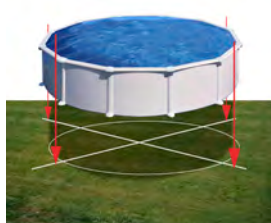

MEDIDA PISCINA
POOL SIZE
DIMENSIONS PISCINE
MISURA PISCINA

ESPACIO NECESARIO
NECESSARY SPACE
ESPACE NECESSAIRE
SPAZIO NECESSARIO

Model	Ø	Necessary Space
KIT550ECO	Ø 550 cm	600x600 cm
KIT460ECO	Ø 460 cm	500x500 cm
KIT350ECO	Ø 350 cm	400x400 cm
KIT300ECO	Ø 300 cm	350x350 cm
KIT240ECO	Ø 240 cm	300x300 cm