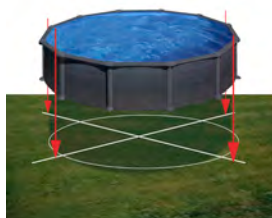

MEDIDA PISCINA
POOL SIZE
DIMENSIONS PISCINE
MISURA PISCINA

ESPACIO NECESARIO
NECESSARY SPACE
ESPACE NECESSAIRE
SPAZIO NECESSARIO

KITPROV738GF	730x375 cm	770x595 cm
KITPROV618GF	610x375 cm	650x595 cm
KITPROV508GF	500x300 cm	540x520 cm

KITPR558GF

EAN 13

KITPR558GF	Ø550 cm	132 cm	27.798 l	243 kg	1/90x80	5m³/h	√	√	15	12	
KITPR458GF	Ø460 cm	132 cm	19.444 l	238 kg	1/90x80	5m³/h	√	√	15	12	
KITPR358GF	Ø350 cm	132 cm	11.250 l	184 kg	1/90x80	5m³/h	√	√	15	12	

MEDIDA PISCINA
POOL SIZE
DIMENSIONS PISCINE
MISURA PISCINA

ESPACIO NECESARIO
NECESSARY SPACE
ESPACE NECESSAIRE
SPAZIO NECESSARIO

KITPR558GF	Ø 550cm	600x600 cm
KITPR458GF	Ø 460cm	500x500 cm
KITPR358GF	Ø 350cm	400x400 cm