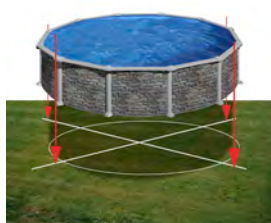

Perfilería de acero
Steel profiles
Poteaux et margelles acier
Profili in acciaio

KIT350PO

EAN 13

Model	Ø	Height	Capacity (l)	Weight (kg)	Box Size	Flow Rate (m³/h)	✓	Steps	Height	Barcode
KIT460PO	Ø460 cm	120 cm	17.450 l	172 kg	1/80x60	3m³/h	✓	15	12	8 4 120 81 264 608
KIT350PO	Ø350 cm	120 cm	10.102 l	146 kg	1/80x60	3m³/h	✓	15	12	8 4 120 81 264 615
KIT240PO	Ø240 cm	120 cm	4.750 l	126 kg	1/80x60	3m³/h	✓	15	12	8 4 120 81 264 622

MEDIDA PISCINA
POOL SIZE
DIMENSIONS PISCINE
MISURA PISCINA

ESPACIO NECESARIO
NECESSARY SPACE
ESPACE NECESSAIRE
SPAZIO NECESSARIO

Model	Pool Size	Necessary Space
KIT460PO	Ø 460cm	500x500 cm
KIT350PO	Ø 350cm	400x400 cm
KIT240PO	Ø 240cm	300x300 cm