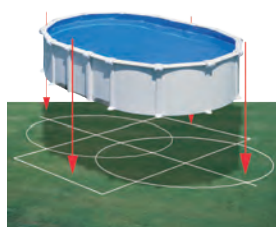

dream pool serie

HAITI

KITPROV9188

EAN 13

Model	Dimensions (LxW)	Height	Capacity (l)	Weight (kg)	Kit Dimensions (LxW)	Filtration (m³/h)	Accessories	Accessories	Accessories	Accessories	Accessories	Accessories	Accessories	Accessories	Accessories
KITPROV10288	1000x550 cm	132 cm	56.111 l	681 kg	1/120x100	10m³/h	√	√	15	12	8 4 1 2 0 8 1 2 2 4 6 2 6				
KITPROV9188	915x470 cm	132 cm	43.595 l	570 kg	1/120x80	8m³/h	√	√	15	12	8 4 1 2 0 8 1 2 2 0 2 1 5				
KITPROV8188	800x470 cm	132 cm	37.474 l	474 kg	1/120x80	7m³/h	√	√	15	12	8 4 1 2 0 8 1 2 2 4 6 3 3				
KITPROV7388	730x375 cm	132 cm	28.217 l	348 kg	1/120x80	5m³/h	√	√	15	12	8 4 1 2 0 8 1 2 2 0 2 2 2				
KITPROV6188	610x375 cm	132 cm	23.281 l	279 kg	1/90x80	5m³/h	√	√	15	12	8 4 1 2 0 8 1 2 2 1 3 2 8				