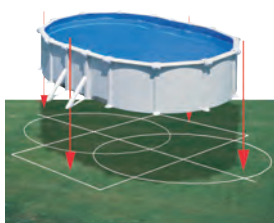

MEDIDA PISCINA
POOL SIZE
DIMENSIONS PISCINE
MISURA PISCINA

ESPACIO NECESARIO
NECESSARY SPACE
ESPACE NECESSAIRE
SPAZIO NECESSARIO

KITPROV7070	710x475 cm	755x510 cm
KITPROV6270	640x390 cm	700x430 cm
KITPROV4870	500x340 cm	540x380 cm