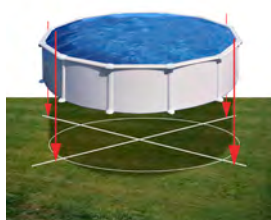

MEDIDA PISCINA
POOL SIZE
DIMENSIONS PISCINE
MISURA PISCINA

ESPACIO NECESARIO
NECESSARY SPACE
ESPACE NECESSAIRE
SPAZIO NECESSARIO

Model	Pool Diameter	Necessary Space
KITPR453	Ø 460 cm	500x500 cm
KITPR353	Ø 350 cm	400x400 cm
KITPR303	Ø 300 cm	350x350 cm