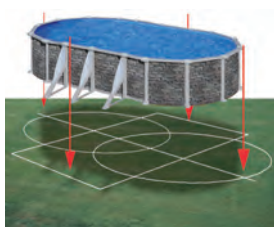

MEDIDA PISCINA
POOL SIZE
DIMENSIONS PISCINE
MISURA PISCINA

ESPACIO NECESARIO
NECESSARY SPACE
ESPACE NECESSAIRE
SPAZIO NECESSARIO

Model	Pool Size (cm)	Necessary Space (cm)
KITPROV738PO	730x375	770x595
KITPROV618PO	610x375	650x595
KITPROV508PO	500x300	540x520