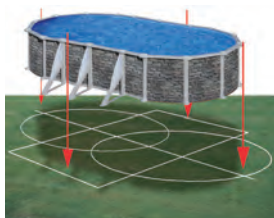

MEDIDA PISCINA
POOL SIZE
DIMENSIONS PISCINE
MISURA PISCINA

ESPACIO NECESARIO
NECESSARY SPACE
ESPACE NECESSAIRE
SPAZIO NECESSARIO

KIT730PO	730x375 cm	770x595 cm
KIT610PO	610x375 cm	650x595 cm
KIT500PO	500x300 cm	540x520 cm