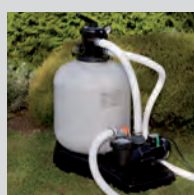

Depuradora arena
(Caudal grupo 3/4/5 m³/h)
Sand filter
(Flow group 3/4/5 m³/h)
Filtre à sable
(Débit groupe 3/4/5 m³/h)
Filtro a sabbia
(Portata gruppo 3/4/ 5 m³/h)