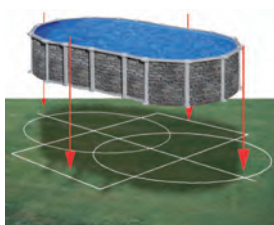

MEDIDA PISCINA
POOL SIZE
DIMENSIONS PISCINE
MISURA PISCINA

ESPACIO NECESARIO
NECESSARY SPACE
ESPACE NECESSAIRE
SPAZIO NECESSARIO

KIT460GF	Ø 460cm	500x500 cm
KIT350GF	Ø 350cm	400x400 cm

Depuradora arena
(Caudal grupo 3/4 m³/h)
Sand filter
(Flow group 3/4 m³/h)
Filtre à sable
(Débit groupe 3/4 m³/h)
Filtro a sabbia
(Portata gruppo 3/4 m³/h)

Escalera de seguridad
2x3 Peldaños
Safety Ladder
2x3 Steps
Échelle sécurité
2x3 Marches
Scala di sicurezza
2x3 Gradini

dream pool serie

SANTORINI

KITPROV7388PO

EAN 13

Model	Dimensions (cm)	Height (cm)	Volume (l)	Weight (kg)	Kit Size	Flow (m³/h)	✓	✓	15	12	Barcode
KITPROV7388PO	730x375	132	28.217	348	1/120x80	5m³/h	✓	✓	15	12	8 4 12081 264493
KITPROV6188PO	610x375	132	23.281	279	1/90x80	5m³/h	✓	✓	15	12	8 4 12081 264509

MEDIDA PISCINA
POOL SIZE
DIMENSIONS PISCINE
MISURA PISCINA

ESPACIO NECESARIO
NECESSARY SPACE
ESPACE NECESSAIRE
SPAZIO NECESSARIO

KITPROV7388P

730x375 cm

770x495 cm

KITPROV6188P

610x375 cm

650x495 cm