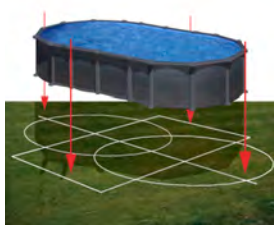

PLATE: Galvanized, phosphatized, primed and lacquered cold-rolled plate .

Vertical sectioning for an increased strength . Die cut for skimmer and water return valve openings.

STRUCTURAL PARTS: Steel

PISCINA CON PARETI IN ACCIAIO

Stampigliatura per Skimmer e valvola di ritorno dell'acqua.

PEZZI STRUTTURALI: Acciaio.

**MADE
IN
EU**

dream pool serie

CAPRI

KITPROV7388GF

EAN 13

KITPROV7388GF	730x375 cm	132 cm	28.217 l	348 kg	1/120x80	5m ³ /h	√	√	15	12	
KITPROV6188GF	610x375 cm	132 cm	23.281 l	279 kg	1/90x80	5m ³ /h	√	√	15	12	

MEDIDA PISCINA
POOL SIZE
DIMENSIONS PISCINE
MISURA PISCINA

ESPACIO NECESARIO
NECESSARY SPACE
ESPACE NECESSAIRE
SPAZIO NECESSARIO

KITPROV7388GF

730x375 cm

770x495 cm

KITPROV6188GF

610x375 cm

650x495 cm