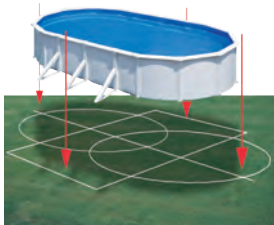

dream pool serie

ATLANTIS

KITPROV918

EAN 13

KITPROV1028	1000x550 cm	132 cm	56.111 l	482 kg	1/120x100	10m³/h	√	√	15	12	8 4 1 2 0 8 1 2 2 0 2 3 9	
KITPROV918	915x470 cm	132 cm	43.595 l	466 kg	1/120x80	8m³/h	√	√	15	12	8 4 1 2 0 8 1 2 1 1 9 7 8	
KITPROV818	800x470 cm	132 cm	37.474 l	415 kg	1/120x80	7m³/h	√	√	15	12	8 4 1 2 0 8 1 2 1 1 5 6 5	
KITPROV738	730x375 cm	132 cm	28.217 l	348 kg	1/120x80	5m³/h	√	√	15	12	8 4 1 2 0 8 1 2 1 1 9 8 5	
KITPROV618	610x375 cm	132 cm	23.281 l	279 kg	1/90x80	5m³/h	√	√	15	12	8 4 1 2 0 8 1 2 1 1 5 7 2	
KITPROV508	500x300 cm	132 cm	16.210 l	260 kg	1/90x80	5m³/h	√	√	15	12	8 4 1 2 0 8 1 2 5 8 1 1 9	

	MEDIDA PISCINA POOL SIZE DIMENSIONS PISCINE MISURA PISCINA	ESPACIO NECESARIO NECESSARY SPACE ESPACE NECESSAIRE SPAZIO NECESSARIO
KITPROV1028	1000x550 cm	1040x770 cm
KITPROV918	915x470 cm	955x690 cm
KITPROV818	800x470 cm	850x690 cm
KITPROV738	730x375 cm	770x595 cm
KITPROV618	610x375 cm	650x595 cm
KITPROV508	500x300 cm	540x520 cm