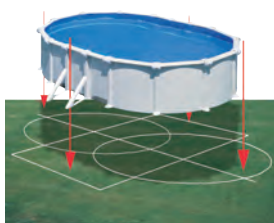

dream pool serie

BORA BORA

KITPROV613

EAN 13

KITPROV613	610x375 cm	120 cm	20.893 l	210 kg	1/80x60	3,8m ³ /h	√	15	12	
KITPROV503	500x300 cm	120 cm	14.550 l	205 kg	1/80x60	3,8m ³ /h	√	15	12	

MEDIDA PISCINA
POOL SIZE
DIMENSIONS PISCINE
MISURA PISCINA