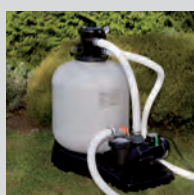

Depuradora arena
(Caudal grupo 5 m³/h)
Sand filter
(Flow group 5 m³/h)
Filtre à sable
(Débit groupe 5 m³/h)
Filtro a sabbia
(Portata gruppo 5 m³/h)