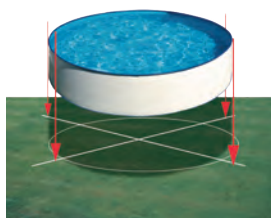

MEDIDA PISCINA
POOL SIZE
DIMENSIONS PISCINE
MISURA PISCINA

ESPACIO NECESARIO
NECESSARY SPACE
ESPACE NECESSAIRE
SPAZIO NECESSARIO

KITWPR450E

Ø 450 cm

500x500 cm

KITWPR350E

Ø 350 cm

400x400 cm