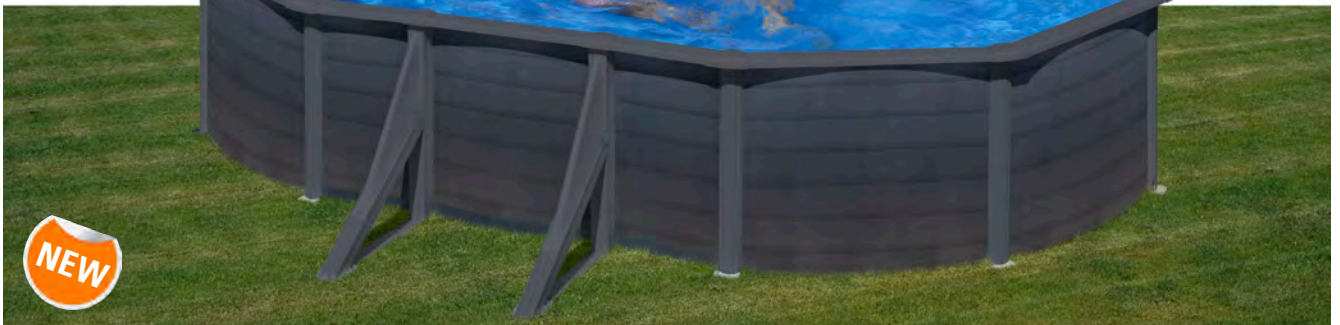

dream pool serie **KEA**

KIT610GF

EAN 13

Model	Dimensions (cm)	Depth (cm)	Volume (l)	Weight (kg)	Box Size (cm)	Flow Rate (m³/h)	Accessories	Height (cm)	Width (cm)	Barcode
KIT730GF	730x375	120	25.323	287	1/90x80	4m³/h	√	15	12	8 412081 272467
KIT610GF	610x375	120	20.893	235	1/80x60	3m³/h	√	15	12	8 412081 272474
KIT500GF	500x300	120	14.550	224	1/80x60	3m³/h	√	15	12	8 412081 273082