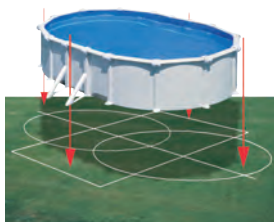

MEDIDA PISCINA
POOL SIZE
DIMENSIONS PISCINE
MISURA PISCINA

ESPACIO NECESARIO
NECESSARY SPACE
ESPACE NECESSAIRE
SPAZIO NECESSARIO

KIT810ECO	800x470 cm	850x690 cm
KIT730ECO	730x375 cm	770x595 cm
KIT610ECO	610x375 cm	650x595 cm
KIT500ECO	500x300 cm	540x520 cm