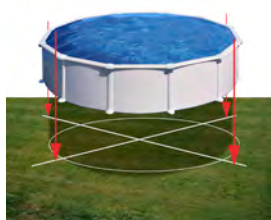

MEDIDA PISCINA
POOL SIZE
DIMENSIONS PISCINE
MISURA PISCINA

ESPACIO NECESARIO
NECESSARY SPACE
ESPACE NECESSAIRE
SPAZIO NECESSARIO

KITPR4583

Ø 460cm

500x500 cm

KITPR3583

Ø 350cm

400x400 cm