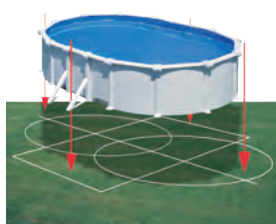

MEDIDA PISCINA
POOL SIZE
DIMENSIONS PISCINE
MISURA PISCINA

ESPACIO NECESARIO
NECESSARY SPACE
ESPACE NECESSAIRE
SPAZIO NECESSARIO

KITPROV6270	640x390 cm	700x430 cm
KITPROV4870	500x340 cm	540x380 cm

Liner PVC azul
40/100
PVC blue liner
40/100
Liner PVC bleu
40/100
Liner PVC blu
40/100