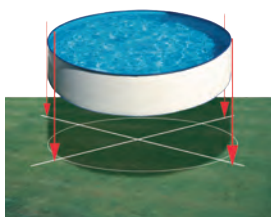

	MEDIDA PISCINA POOL SIZE DIMENSIONS PISCINE MISURA PISCINA	ESPACIO NECESARIO NECESSARY SPACE ESPACE NECESSAIRE SPAZIO NECESSARIO
KITWPR450E	Ø 450 cm	500x500 cm
KITWPR350E	Ø 350 cm	400x400 cm