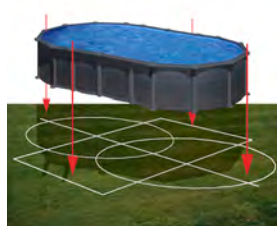

STRUCTURAL PARTS: Steel

PISCINE FUORI TERRA CON PARETI IN ACCIAIO

LINER: Trattamento Anti-ultravioletti - Ritarda l'invecchiamento del P.V.C.

PANNELLO: Laminata a freddo con trattamento di galvanizzazione, fosfatazione e preparazione.

Preparazione verticale per ottenere una maggiore resistenza.

Stampigliatura per Skimmer e valvola di ritorno dell'acqua.

PEZZI STRUTTURALI: Acciaio.

**MADE
IN
EU**

dream pool serie **CAPRI**

KITPROV7388GF

EAN 13

KITPROV7388GF	730x375 cm	132 cm	28.217 l	348 kg	1/120x80	5m ³ /h	√	√	15	12	
KITPROV6188GF	610x375 cm	132 cm	23.281 l	279 kg	1/90x80	5m ³ /h	√	√	15	12	

Références non disponibles en France

	MEDIDA PISCINA POOL SIZE DIMENSIONS PISCINE MISURA PISCINA	ESPACIO NECESARIO NECESSARY SPACE ESPACE NECESSAIRE SPAZIO NECESSARIO
KITPROV7388GF	730x375 cm	770x495 cm
KITPROV6188GF	610x375 cm	650x495 cm