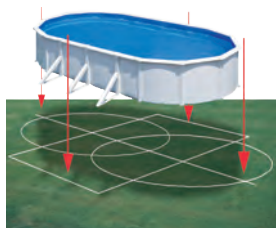

	MEDIDA PISCINA POOL SIZE DIMENSIONS PISCINE MISURA PISCINA	ESPACIO NECESARIO NECESSARY SPACE ESPACE NECESSAIRE SPAZIO NECESSARIO
KITPROV1028	1000x550 cm	1040x770 cm
KITPROV918	915x470 cm	955x690 cm
KITPROV818	800x470 cm	850x690 cm
KITPROV738	730x375 cm	770x595 cm
KITPROV618	610x375 cm	650x595 cm
KITPROV508	500x300 cm	540x520 cm