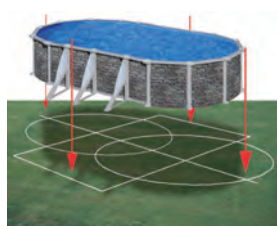

TÔLE: Tôle laminée à froid et traitée par galvanisation, phosphatage, couche d'apprêt et laquage.

Profils verticaux pour une meilleure résistance.

Découpage pour le skimmer et la buse de refoulement.

PIÈCES STRUCTURELLES: Métalliques

Tapiz protector
(Polietileno)
Floor tapestry
(Polythene)
Tapis de sol en feutre
(Polyéthylène)
Telo di protezione
(Polietilene)

dream pool serie

CÓRCEGA

KITPROV618PO

EAN 13

Model	Dimensions (cm)	Height (cm)	Capacity (l)	Weight (kg)	Box Size (cm)	Flow Rate (m³/h)	Filter	Ladder	Cover	Accessories	Barcode
KITPROV738PO	730x375	132	28.217	335	1/120x80	5m³/h	√	√	15	12	8 412081 264516
KITPROV618PO	610x375	132	23.281	270	1/90x80	5m³/h	√	√	15	12	8 412081 264523
KITPROV508PO	500x300	132	16.210	260	1/90x80	5m³/h	√	√	15	12	8 412081 264547

MEDIDA PISCINA
POOL SIZE
DIMENSIONS PISCINE
MISURA PISCINA

ESPACIO NECESARIO
NECESSARY SPACE
ESPACE NECESSAIRE
SPAZIO NECESSARIO

Model	Pool Size (cm)	Necessary Space (cm)
KITPROV738PO	730x375	770x595
KITPROV618PO	610x375	650x595
KITPROV508PO	500x300	540x520