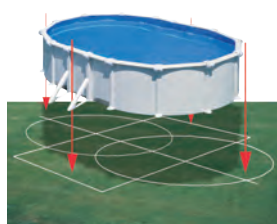

Tapiz protector
(Polietileno)
Floor tapestry
(Polythene)
Tapis de sol en feutre
(Polyéthylène)
Telo di protezione
(Polietilene)

dream pool serie

BORA BORA

KITPROV613

EAN 13

Model	Dimensions (cm)	Depth (cm)	Volume (l)	Weight (kg)	Material	Capacity (m³/h)	Accessories	Height (cm)	Length (cm)	Barcode
KITPROV613	610x375	120	20.893	210	1/80x60	3,8	✓	15	12	8 412081 220437
KITPROV503	500x300	120	14.550	205	1/80x60	3,8	✓	15	12	8 412081 220260

MEDIDA PISCINA
POOL SIZE
DIMENSIONS PISCINE
MISURA PISCINA

ESPACIO NECESARIO
NECESSARY SPACE
ESPACE NECESSAIRE
SPAZIO NECESSARIO

KITPROV613	610x375 cm	650x595 cm
KITPROV503	500x300 cm	540x520 cm

Liner PVC azul
40/100
PVC blue liner
40/100
Liner PVC bleu
40/100
Liner PVC blu
40/100
KITPROV503/KITPR453/353/303: 30/100