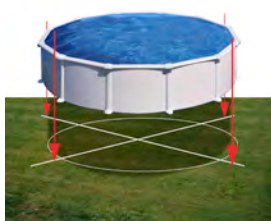

MEDIDA PISCINA
POOL SIZE
DIMENSIONS PISCINE
MISURA PISCINA

ESPACIO NECESARIO
NECESSARY SPACE
ESPACE NECESSAIRE
SPAZIO NECESSARIO

Model	Pool Diameter	Necessary Space
KITPR453	Ø 460 cm	500x500 cm
KITPR353	Ø 350 cm	400x400 cm
KITPR303	Ø 300 cm	350x350 cm