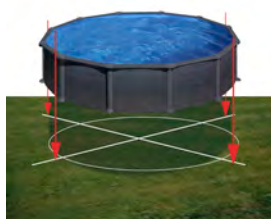

🇫🇷 Références non disponibles en France

MEDIDA PISCINA
POOL SIZE
DIMENSIONS PISCINE
MISURA PISCINA

ESPACIO NECESARIO
NECESSARY SPACE
ESPACE NECESSAIRE
SPAZIO NECESSARIO

KITPROV738GF	730x375 cm	770x595 cm
KITPROV618GF	610x375 cm	650x595 cm
KITPROV508GF	500x300 cm	540x520 cm

KITPR558GF

EAN 13

Model	Ø	Height	Volume	Weight	Box Size	Flow	✓	✓	15	12	Barcode
KITPR558GF	Ø550 cm	132 cm	27.798 l	243 kg	1/90x80	5m³/h	✓	✓	15	12	8 4 1 2 0 8 1 * 2 7 2 4 3 6
KITPR458GF	Ø460 cm	132 cm	19.444 l	238 kg	1/90x80	5m³/h	✓	✓	15	12	8 4 1 2 0 8 1 * 2 7 2 4 4 3
KITPR358GF	Ø350 cm	132 cm	11.250 l	184 kg	1/90x80	5m³/h	✓	✓	15	12	8 4 1 2 0 8 1 * 2 7 2 4 5 0

🇫🇷 Références non disponibles en France

MEDIDA PISCINA
POOL SIZE
DIMENSIONS PISCINE
MISURA PISCINA

ESPACIO NECESARIO
NECESSARY SPACE
ESPACE NECESSAIRE
SPAZIO NECESSARIO

KITPR558GF	Ø 550cm	600x600 cm
KITPR458GF	Ø 460cm	500x500 cm
KITPR358GF	Ø 350cm	400x400 cm