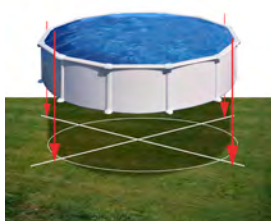

MEDIDA PISCINA
POOL SIZE
DIMENSIONS PISCINE
MISURA PISCINA

ESPACIO NECESARIO
NECESSARY SPACE
ESPACE NECESSAIRE
SPAZIO NECESSARIO

Model	Pool Size	Necessary Space
KIT550ECO	Ø 550 cm	600x600 cm
KIT460ECO	Ø 460 cm	500x500 cm
KIT350ECO	Ø 350 cm	400x400 cm
KIT300ECO	Ø 300 cm	350x350 cm
KIT240ECO	Ø 240 cm	300x300 cm