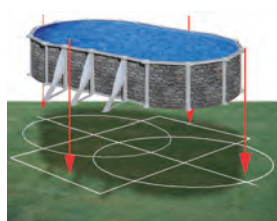

MEDIDA PISCINA
POOL SIZE
DIMENSIONS PISCINE
MISURA PISCINA

ESPACIO NECESARIO
NECESSARY SPACE
ESPACE NECESSAIRE
SPAZIO NECESSARIO

KIT730PO	730x375 cm	770x595 cm
KIT610PO	610x375 cm	650x595 cm
KIT500PO	500x300 cm	540x520 cm