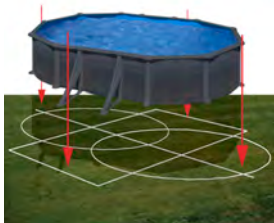

🇫🇷 Références non disponibles en France

MEDIDA PISCINA
POOL SIZE
DIMENSIONS PISCINE
MISURA PISCINA

ESPACIO NECESARIO
NECESSARY SPACE
ESPACE NECESSAIRE
SPAZIO NECESSARIO

KITPR558GF	Ø 550cm	600x600 cm
KITPR458GF	Ø 460cm	500x500 cm
KITPR358GF	Ø 350cm	400x400 cm

Tapiz protector
(Polietileno)
Floor tapestry
(Polythene)
Tapis de sol en feutre
(Polyéthylène)
Telo di protezione
(Polietilene)

dream pool serie KEA

KIT610GF

EAN 13

	730x375 cm	610x375 cm	500x300 cm
KIT730GF	730x375 cm	610x375 cm	500x300 cm
KIT610GF	120 cm	120 cm	120 cm
KIT500GF	25.323 l	20.893 l	14.550 l
	287 kg	235 kg	224 kg
	1/90x80	1/80x60	1/80x60
	4m ³ /h	3m ³ /h	3m ³ /h
	√	√	√
	15	15	15
	12	12	12
	8 4 1 2 0 8 1 2 7 2 4 6 7	8 4 1 2 0 8 1 2 7 2 4 7 4	8 4 1 2 0 8 1 2 7 3 0 8 2

Referencias no disponibles en France

MEDIDA PISCINA
POOL SIZE
DIMENSIONS PISCINE
MISURA PISCINA

ESPACIO NECESARIO
NECESSARY SPACE
ESPACE NECESSAIRE
SPAZIO NECESSARIO

KIT730GF	730x375 cm	770x595 cm
KIT610GF	610x375 cm	650x595 cm
KIT500GF	500x300 cm	540x520 cm