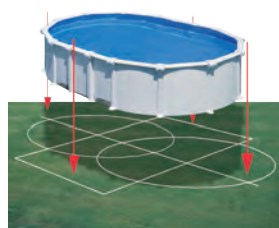

dream pool serie

HAITI

KITPROV9188

EAN 13

	1000x550 cm	915x470 cm	800x470 cm	730x375 cm	610x375 cm
KITPROV10288	1000x550 cm	915x470 cm	800x470 cm	730x375 cm	610x375 cm
KITPROV9188	132 cm	132 cm	132 cm	132 cm	132 cm
KITPROV8188	56.111 l	43.595 l	37.474 l	28.217 l	23.281 l
KITPROV7388	681 kg	570 kg	474 kg	348 kg	279 kg
KITPROV6188	1/120x100	1/120x80	1/120x80	1/120x80	1/90x80
	10m³/h	8m³/h	7m³/h	5m³/h	5m³/h
	√	√	√	√	√
	√	√	√	√	√
	15	15	15	15	15
	12	12	12	12	12
	8 4 1 2 0 8 1 2 2 4 6 2 6	8 4 1 2 0 8 1 2 2 0 2 1 5	8 4 1 2 0 8 1 2 2 4 6 3 3	8 4 1 2 0 8 1 2 2 0 2 2 2	8 4 1 2 0 8 1 2 2 1 3 2 8

MEDIDA PISCINA
POOL SIZE
DIMENSIONS PISCINE
MISURA PISCINA

ESPACIO NECESARIO
NECESSARY SPACE
ESPACE NECESSAIRE
SPAZIO NECESSARIO

KITPROV10288	1000x550 cm	1040x670 cm
KITPROV9188	915x470 cm	955x590 cm
KITPROV8188	800x470 cm	850x590 cm
KITPROV7388	730x375 cm	770x495 cm
KITPROV6188	610x375 cm	650x495 cm