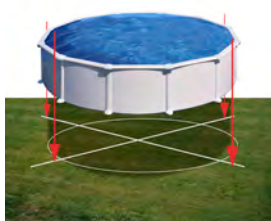

MEDIDA PISCINA
POOL SIZE
DIMENSIONS PISCINE
MISURA PISCINA

ESPACIO NECESARIO
NECESSARY SPACE
ESPACE NECESSAIRE
SPAZIO NECESSARIO

KITPR558	Ø 550cm	600x600 cm
KITPR458	Ø 460cm	500x500 cm
KITPR358	Ø 350cm	400x400 cm