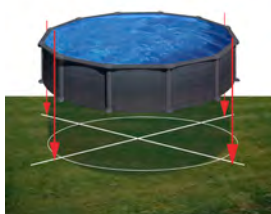

Perfilería de acero
Steel profiles
Poteaux et margelles
acier
Profili in acciaio

KIT350GF

EAN 13

KIT460GF	Ø460 cm	120 cm	17.450 l	172 kg	1/80x60	3m³/h	√	15	12	
KIT350GF	Ø350 cm	120 cm	10.102 l	146 kg	1/80x60	3m³/h	√	15	12	
NEW KIT240GF	Ø240 cm	120 cm	4.750 l	126 kg	1/80x60	3m³/h	√	15	12	

🇫🇷 Références non disponibles en France

	MEDIDA PISCINA POOL SIZE DIMENSIONS PISCINE MISURA PISCINA	ESPACIO NECESARIO NECESSARY SPACE ESPACE NECESSAIRE SPAZIO NECESSARIO
KIT460GF	Ø 460cm	500x500 cm
KIT350GF	Ø 350cm	400x400 cm
KIT240GF	Ø 240cm	300x300 cm