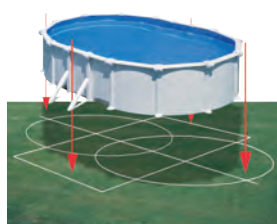

Tapiz protector
(Poliétileno)
Floor tapestry
(Polythene)
Tapis de sol en feutre
(Polyéthylène)
Telo di protezione
(Poliétilene)

dream pool serie **FIDJI**

KIT730ECO

EAN 13

Model	Dimensions (cm)	Depth (cm)	Volume (l)	Weight (kg)	Box Size (cm)	Flow Rate (m³/h)	Accessories	Steps	Accessories	Barcode
KIT810ECO	800x470	120	33.630	298	1/90x80	5m³/h	√	15	12	8 412081 266350
KIT730ECO	730x375	120	25.323	287	1/90x80	4m³/h	√	15	12	8 412081 211398
KIT610ECO	610x375	120	20.893	235	1/80x60	3m³/h	√	15	12	8 412081 211404
KIT500ECO	500x300	120	14.550	224	1/80x60	3m³/h	√	15	12	8 412081 231037