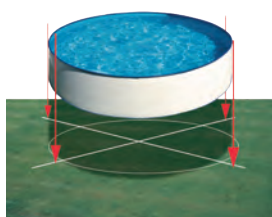

MEDIDA PISCINA
POOL SIZE
DIMENSIONS PISCINE
MISURA PISCINA

ESPACIO NECESARIO
NECESSARY SPACE
ESPACE NECESSAIRE
SPAZIO NECESSARIO

KITWPR452E	Ø 450 cm	500x500 cm
KITWPR352E	Ø 350 cm	400x400 cm
KITWPR302	Ø 300 cm	350x350 cm