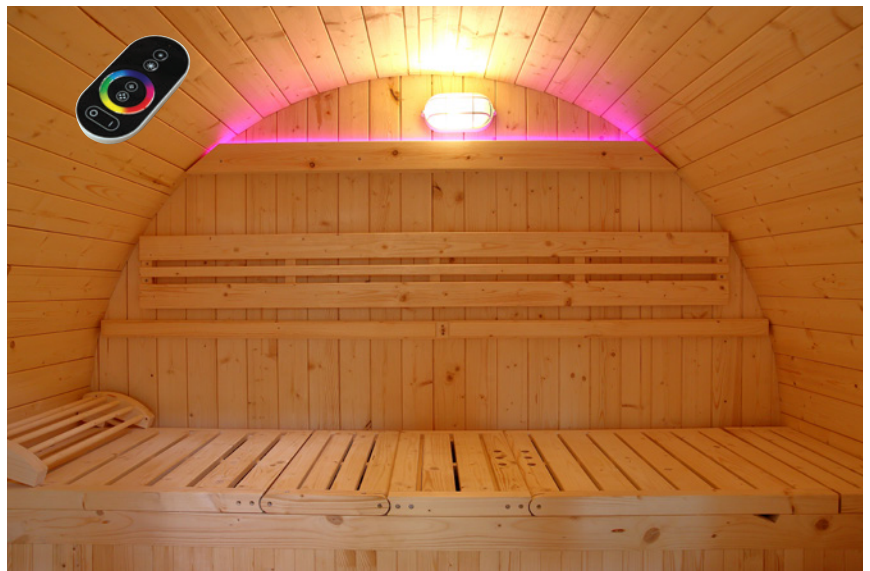

Eléctrica **2 años**

Madera **4 años**

Con su gama Gaïa, Holl's le ofrece una nueva línea de saunas de exterior diseñadas para regalar sus sentidos.

Relájese en pareja envuelto en la comodidad de la Gaïa Bella. La estufa eléctrica de vapor estimula su circulación sanguínea y alivia sus músculos y articulaciones. Favorece también las defensas inmunitarias y elimina las toxinas mediante la sudoración. Su momento de relajación se completa con el juego de colores de la cromoterapia.

La cabina de la Gaïa Bella está compuesta por dos bancos a doble nivel. Disfrute con plenitud de su sesión, tumbado en el banco superior plegable. Su ergonomía abarca hasta el reposacabezas integrado.

Esta cabina, con encanto escandinavo, engalanará su jardín con su madera de color claro de epicea y por sus medidas discretas. Su cristalera con persianas aporta elegancia a la forma redonda de esta sauna exterior.

Juego de sauna incluido

Cubo de madera / cazo / termómetro /
higrómetro

Banco confort plegable

Reposacabezas confort

VENTAJAS

- Juego de sauna incluido
Cubo de madera/ cazo /
termómetro / higrómetro
- Reposacabezas confort
- Paso de entrada de
madera
- Iluminación de apoyo
- Con revestimiento
exterior
- Cromoterapia LED
- Frontal acristalado con
persianas