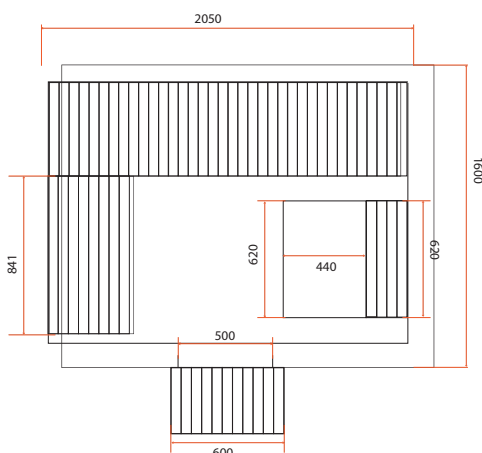

Juego de sauna incluido

Cubo de madera / cazo / termómetro /
higrómetro

Banco confort plegable

Reposacabezas confort

VENTAJAS

- Juego de sauna incluido
Cubo de madera/ cazo /
termómetro / higrómetro
- Reposacabezas confort
- Paso de entrada de
madera
- Iluminación de apoyo
- Con revestimiento
exterior
- Cromoterapia LED
- Frontal acristalado con
persianas

Holl's

Con tejado de placas

CARACTERÍSTICAS

HL-T160E
3 plazas de asiento o 1 tumbado
Medidas 160 x 205 x 220 cm
Iluminación interior + cromoterapia LED
Epicea del Canadá
Espesor de paredes: 38 mm
Banco de doble altura
Banco superior plegable
Cubo, cazo, reloj de arena, termómetro y higrómetro
Banco y reposacabezas de cedro rojo del Canadá con certificado FSC
Estufa recomendada de 4,5 a 8 kW (no incluida)