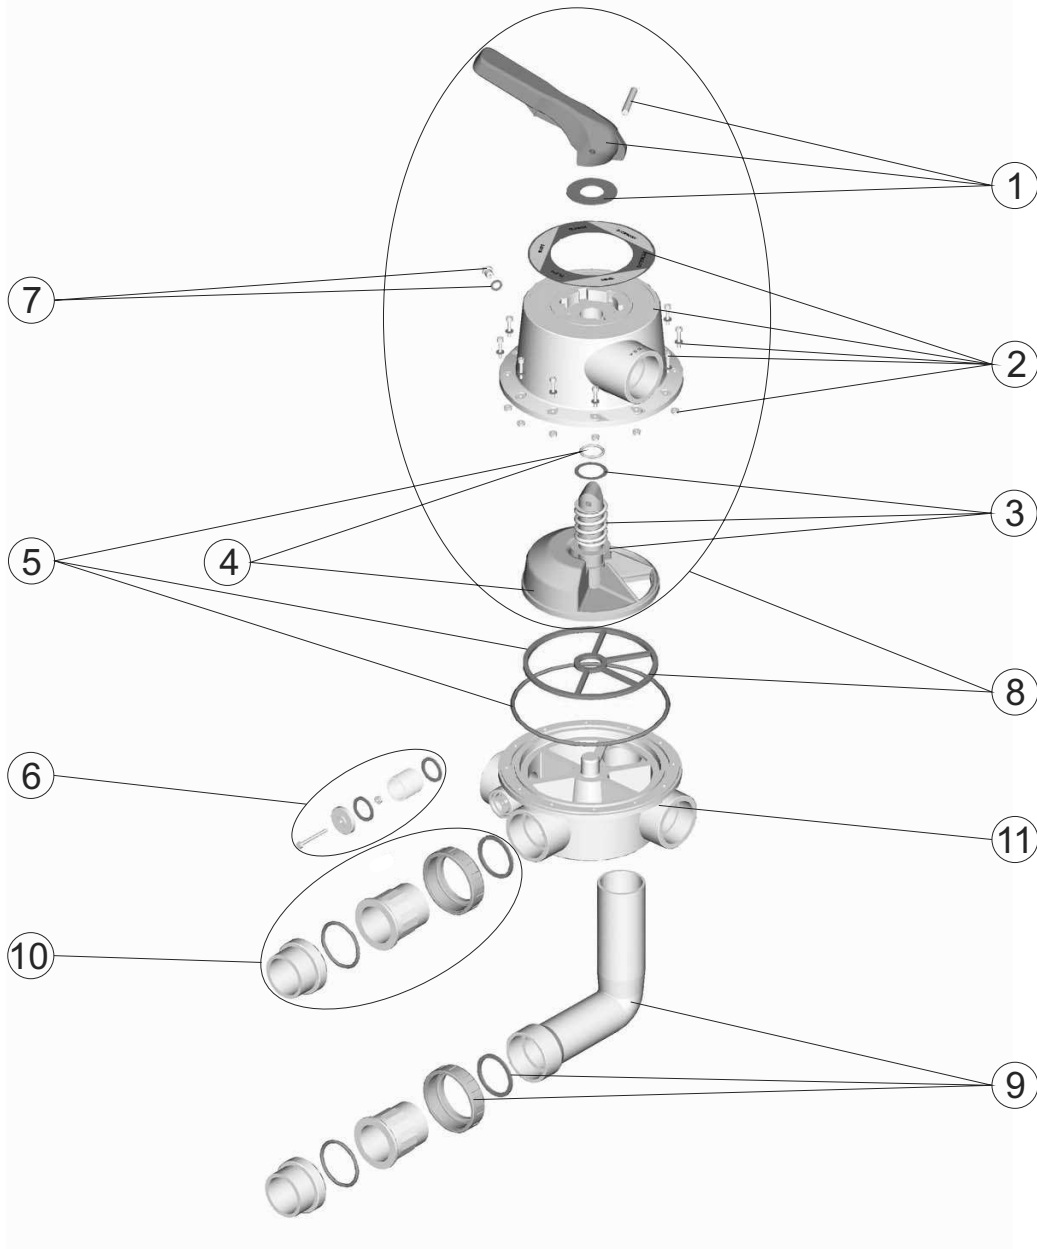

CODES: 24837

DESCRIPTION: MULTIPORT 2 1/2" BLACK WITH CONNECTIONS

POS.	CODE	DESCRIPTION	POS.	CODE	DESCRIPTION
1	4404120701	BLACK HANDLE 2 1/2"	7	4404121307	NEW VALVE 1/4" PLUG
2	4404121302	VALVE TOP 2 1/2"	8	4404121310	BLACK 2 1/2" UPPER SET / ASSEMBLY
3	4404120703	SPRING WITH WASHERS 2 1/2"	9	4404121309	ELBOW 2 1/2"
4	4404120704	DISTRIBUTOR WITH GASKETS 2 1/2"	10	4404121308	UNION 2 1/2"
5	4404120705	GASKETS 2 1/2"	11	24837R0101	
6	4404120706	VISOR COMPLETE