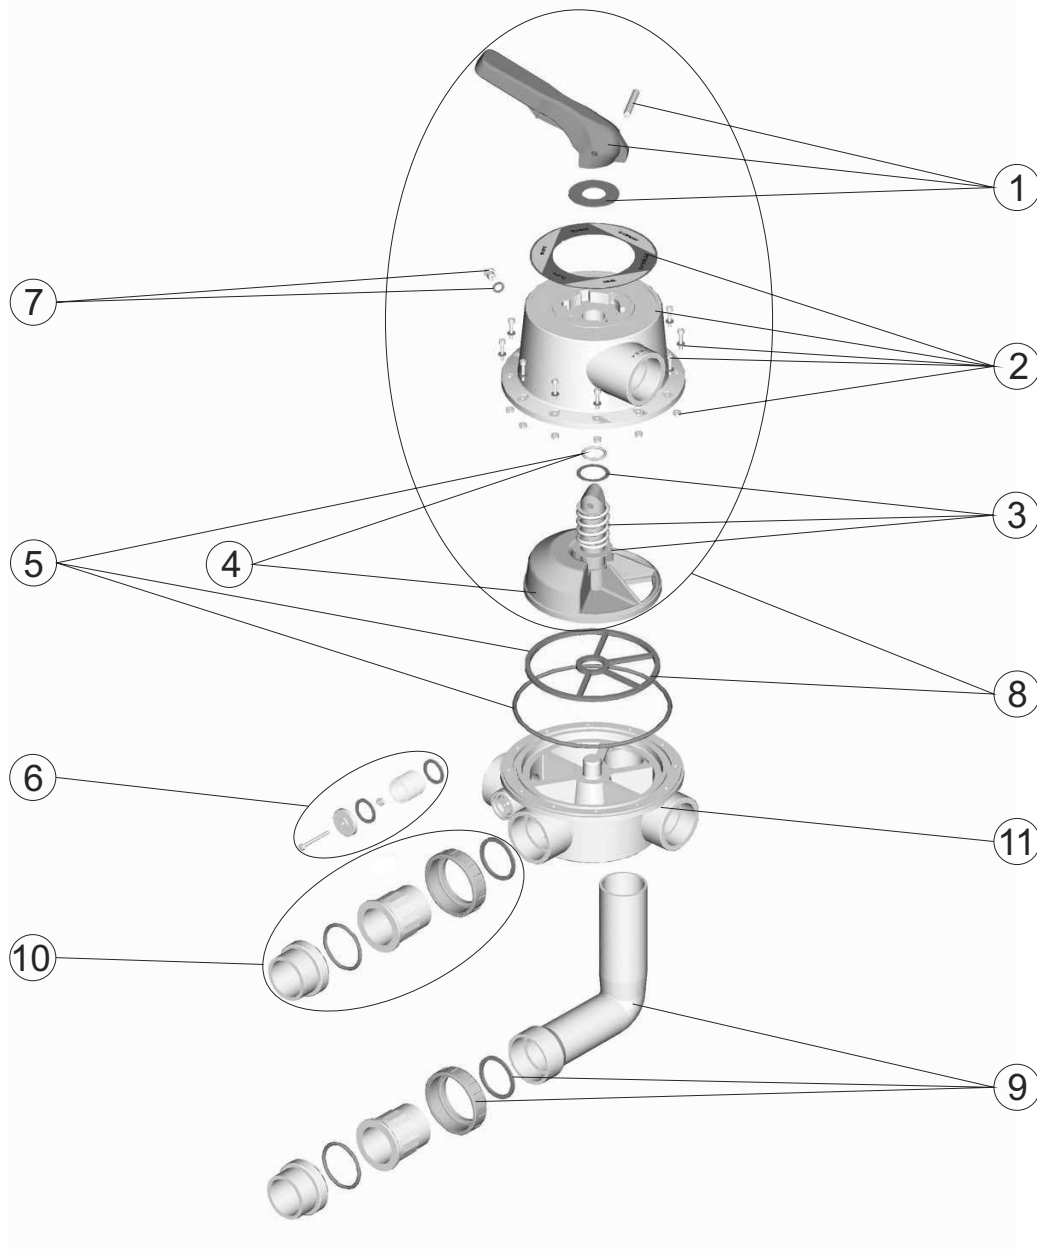

**CÓDIGOS: 24837**

**DESCRIPCIÓN: VALVULA SELECTORA 2 1/2" NEGRA CON ENLACES**

POS.	CÓDIGO	DESCRIPCIÓN	POS.	CÓDIGO	DESCRIPCIÓN
1	4404120701	MANETA NEGRA 2 1/2"	7	4404121307	TAPON 1/4" VALVULA NUEVO
2	4404121302	TAPA VALVULA 2 1/2"	8	4404121310	CJTO. SUPERIOR 2 1/2" NEGRO
3	4404120703	RESORTE CON ARANDELAS 2 1/2"	9	4404121309	ENLACE ACODADO 2 1/2"
4	4404120704	DISTRIBUIDOR CON JUNTAS 2 1/2"	10	4404121308	ENLACE RECTO 2 1/2"
5	4404120705	JUNTAS VALVULA 2 1/2"	11	24837R0101	CVS 2 1/2" P3/N/CRAC/ROSC
6	4404120706	VISOR COMPLETO			

**CODICI: 24837**
**DESCRIZIONE: VALVOLA SELETRICE 2 1/2" NERA CON ANCORAGGI**

POS.	CODICE	DESCRIZIONE	POS.	CODICE	DESCRIZIONE
1	4404120701	MANIGLIA NERA 2 1/2"	7	4404121307	TAPPO 1/4" VALVOLA SEL.
2	4404121302	COPERCHIO VALVOLA 2 1/2"	8	4404121310	KIT NERO DA 2 1/2" SUPERIORE
3	4404120703	MOLLA CON RONDELLE 2 1/2"	9	4404121309	RACCORDO A GOMITO 2 1/2"
4	4404120704	DISTRIBUTORE CON GUARNIZIONI 2 1/2" VECC	10	4404121308	GUARNIZIONE PER RACCORDO 2 1/2"
5	4404120705	GUARNIZIONI VALVOLA 2 1/2"	11	24837R0101	CVS 2 1/2" P3/N/CRAC/ROSC
6	4404120706	VISORE COMPLETO			

**CÓDIGOS: 24837**
**DESCRIÇÃO: VALVULA SELECTORA 2 1/2" NEGRA COM ENLACES**

POS.	CÓDIGO	DESCRIÇÃO	POS.	CÓDIGO	DESCRIÇÃO
1	4404120701	MANIPULO PRETO 2 1/2"	7	4404121307	TAMPÃO 1/4" VALVULA NUEVO
2	4404121302	TAMPA VALVULA 2 1/2"	8	4404121310	CJTO. SUPERIOR 2 1/2" NEGRO
3	4404120703	MOLA COM ANILHAS 2 1/2"	9	4404121309	LIGAÇÃO CURVA 2 1/2"
4	4404120704	DISTRIBUIDOR COM JUNTAS 2 1/2"	10	4404121308	LIGAÇÃO RECTA 2
5	4404120705	JUNTAS VÁLVULA 2 1/2"	11	24837R0101	CVS 2 1/2" P3/N/CRAC/ROSC
6	4404120706	VISOR COMPLETO			