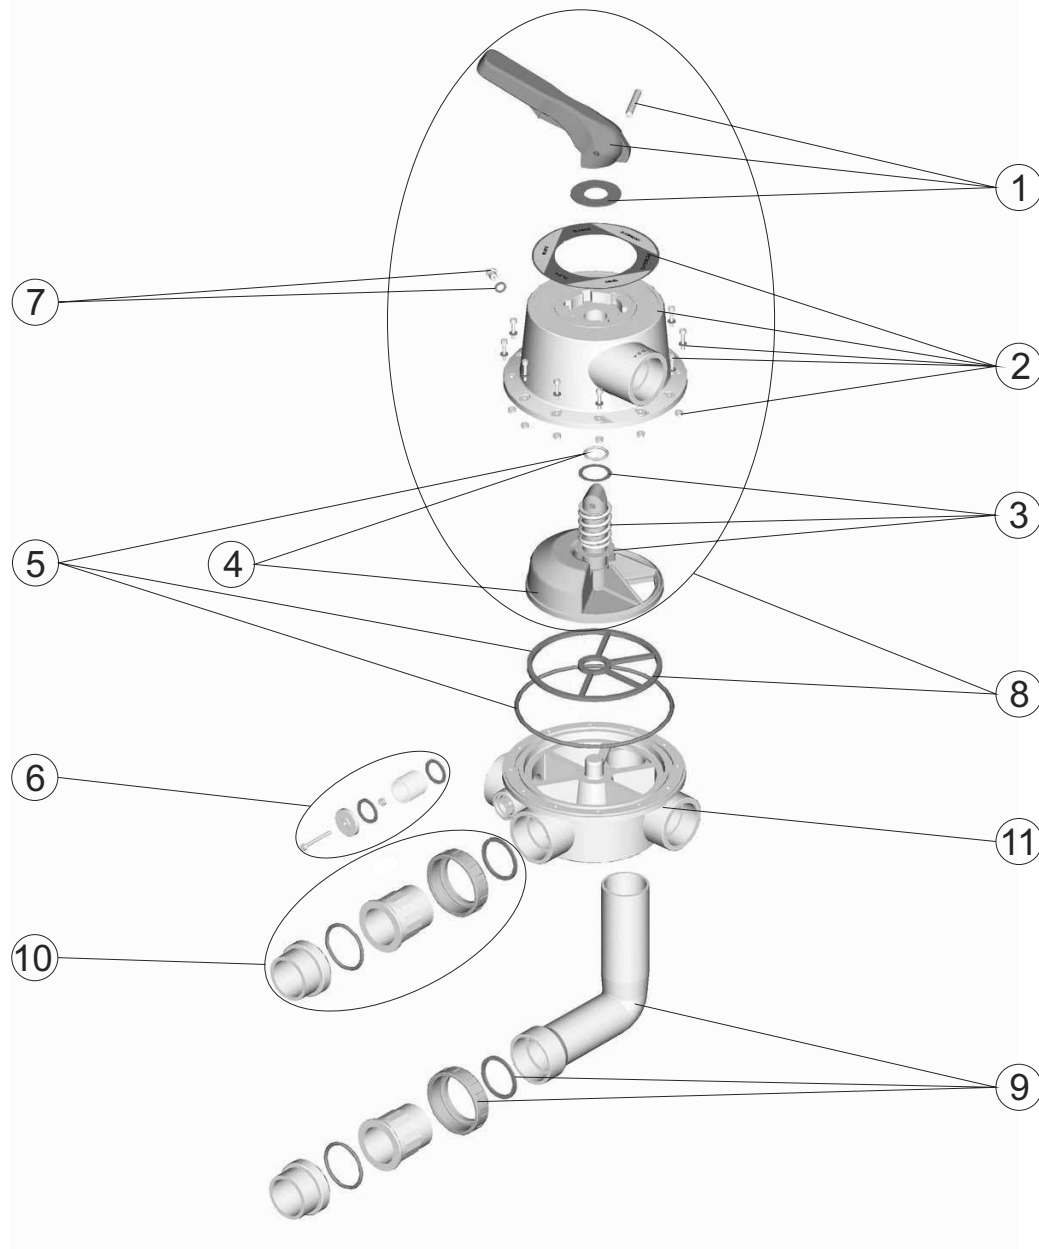

**CÓDIGOS: 24837**

**DESCRIPCIÓN: VALVULA SELECTORA 2 1/2" NEGRA CON ENLACES**

POS.	CÓDIGO	DESCRIPCIÓN	POS.	CÓDIGO	DESCRIPCIÓN
1	4404120701	MANETA NEGRA 2 1/2"	7	4404121307	TAPON 1/4" VALVULA NUEVO
2	4404121302	TAPA VALVULA 2 1/2"	8	4404121310	CJTO. SUPERIOR 2 1/2" NEGRO
3	4404120703	RESORTE CON ARANDELAS 2 1/2"	9	4404121309	ENLACE ACODADO 2 1/2"
4	4404120704	DISTRIBUIDOR CON JUNTAS 2 1/2"	10	4404121308	ENLACE RECTO 2 1/2"
5	4404120705	JUNTAS VALVULA 2 1/2"	11	24837R0101	CVS 2 1/2" P3/N/CRAC/ROSC
6	4404120706	VISOR COMPLETO			

**CODICI: 24837**
**DESCRIZIONE: VALVOLA SELETRICE 2 1/2" NERA CON ANCORAGGI**

POS.	CODICE	DESCRIZIONE	POS.	CODICE	DESCRIZIONE
1	4404120701	MANIGLIA NERA 2 1/2"	7	4404121307	TAPPO 1/4" VALVOLA SEL.
2	4404121302	COPERCHIO VALVOLA 2 1/2"	8	4404121310	KIT NERO DA 2 1/2" SUPERIORE
3	4404120703	MOLLA CON RONDELLE 2 1/2"	9	4404121309	RACCORDO A GOMITO 2 1/2"
4	4404120704	DISTRIBUTORE CON GUARNIZIONI 2 1/2" VECC	10	4404121308	GUARNIZIONE PER RACCORDO 2 1/2"
5	4404120705	GUARNIZIONI VALVOLA 2 1/2"	11	24837R0101	CVS 2 1/2" P3/N/CRAC/ROSC
6	4404120706	VISORE COMPLETO			

**CÓDIGOS: 24837**
**DESCRIÇÃO: VALVULA SELECTORA 2 1/2" NEGRA COM ENLACES**

POS.	CÓDIGO	DESCRIÇÃO	POS.	CÓDIGO	DESCRIÇÃO
1	4404120701	MANIPULO PRETO 2 1/2"	7	4404121307	TAMPÃO 1/4" VALVULA NUEVO
2	4404121302	TAMPA VALVULA 2 1/2"	8	4404121310	CJTO. SUPERIOR 2 1/2" NEGRO
3	4404120703	MOLA COM ANILHAS 2 1/2"	9	4404121309	LIGAÇÃO CURVA 2 1/2"
4	4404120704	DISTRIBUIDOR COM JUNTAS 2 1/2"	10	4404121308	LIGAÇÃO RECTA 2
5	4404120705	JUNTAS VÁLVULA 2 1/2"	11	24837R0101	CVS 2 1/2" P3/N/CRAC/ROSC
6	4404120706	VISOR COMPLETO			