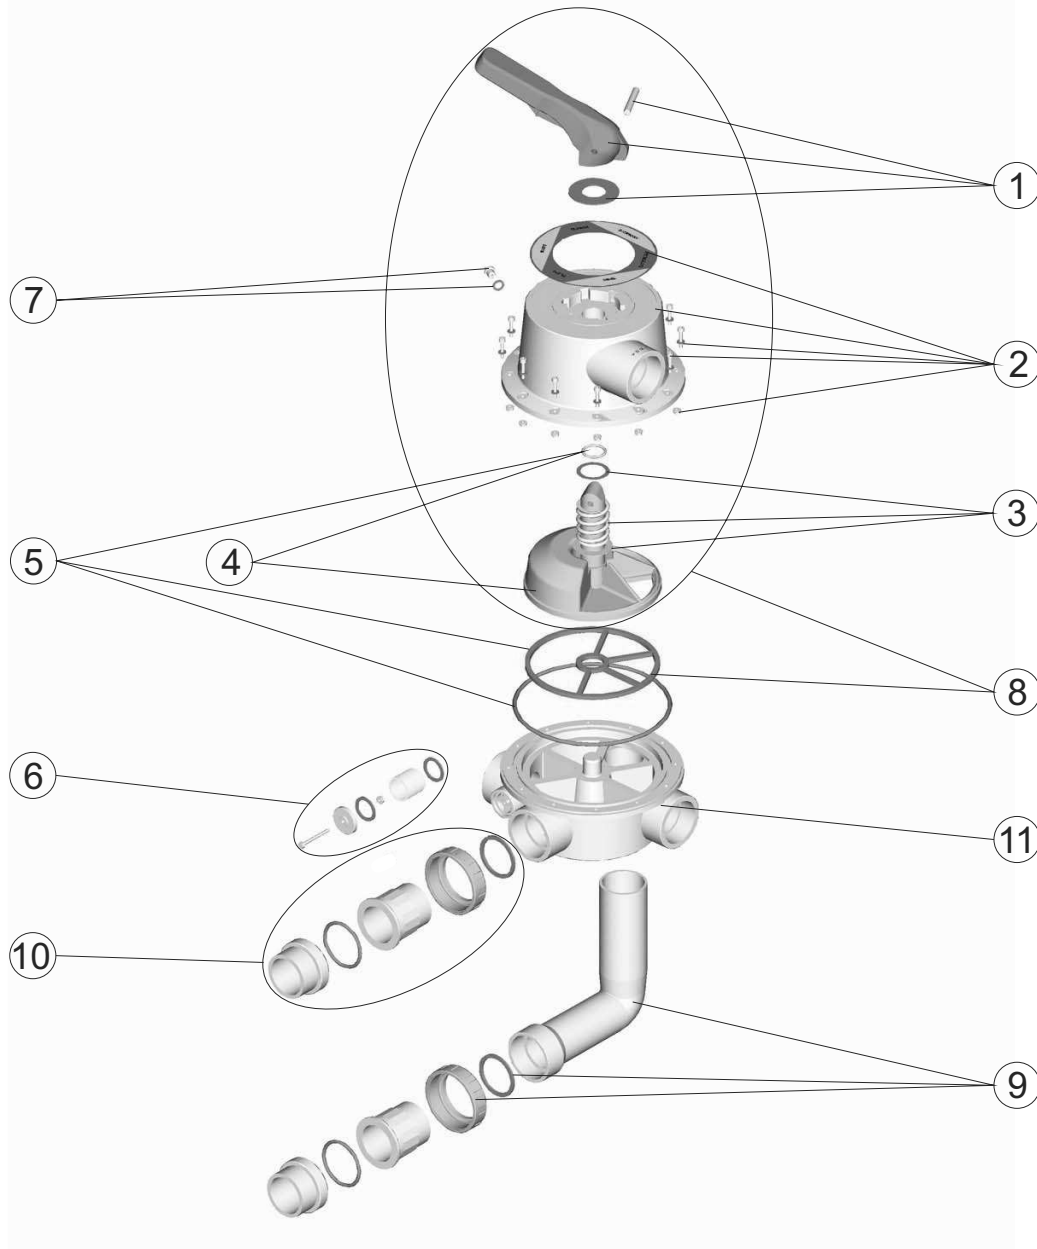

**CÓDIGOS: 24837**

**DESCRIPCIÓN: VALVULA SELECTORA 2 1/2" NEGRA CON ENLACES**

POS.	CÓDIGO	DESCRIPCIÓN	POS.	CÓDIGO	DESCRIPCIÓN
1	4404120701	MANETA NEGRA 2 1/2"	7	4404121307	TAPON 1/4" VALVULA NUEVO
2	4404121302	TAPA VALVULA 2 1/2"	8	4404121310	CJTO. SUPERIOR 2 1/2" NEGRO
3	4404120703	RESORTE CON ARANDELAS 2 1/2"	9	4404121309	ENLACE ACODADO 2 1/2"
4	4404120704	DISTRIBUIDOR CON JUNTAS 2 1/2"	10	4404121308	ENLACE RECTO 2 1/2"
5	4404120705	JUNTAS VALVULA 2 1/2"	11	24837R0101	CVS 2 1/2" P3/N/CRAC/ROSC
6	4404120706	VISOR COMPLETO			

**CODICI: 24837**
**DESCRIZIONE: VALVOLA SELETRICE 2 1/2" NERA CON ANCORAGGI**

POS.	CODICE	DESCRIZIONE	POS.	CODICE	DESCRIZIONE
1	4404120701	MANIGLIA NERA 2 1/2"	7	4404121307	TAPPO 1/4" VALVOLA SEL.
2	4404121302	COPERCHIO VALVOLA 2 1/2"	8	4404121310	KIT NERO DA 2 1/2" SUPERIORE
3	4404120703	MOLLA CON RONDELLE 2 1/2"	9	4404121309	RACCORDO A GOMITO 2 1/2"
4	4404120704	DISTRIBUTORE CON GUARNIZIONI 2 1/2" VECC	10	4404121308	GUARNIZIONE PER RACCORDO 2 1/2"
5	4404120705	GUARNIZIONI VALVOLA 2 1/2"	11	24837R0101	CVS 2 1/2" P3/N/CRAC/ROSC
6	4404120706	VISORE COMPLETO			

**CÓDIGOS: 24837**
**DESCRIÇÃO: VALVULA SELECTORA 2 1/2" NEGRA COM ENLACES**

POS.	CÓDIGO	DESCRIÇÃO	POS.	CÓDIGO	DESCRIÇÃO
1	4404120701	MANIPULO PRETO 2 1/2"	7	4404121307	TAMPÃO 1/4" VALVULA NUEVO
2	4404121302	TAMPA VALVULA 2 1/2"	8	4404121310	CJTO. SUPERIOR 2 1/2" NEGRO
3	4404120703	MOLA COM ANILHAS 2 1/2"	9	4404121309	LIGAÇÃO CURVA 2 1/2"
4	4404120704	DISTRIBUIDOR COM JUNTAS 2 1/2"	10	4404121308	LIGAÇÃO RECTA 2
5	4404120705	JUNTAS VÁLVULA 2 1/2"	11	24837R0101	CVS 2 1/2" P3/N/CRAC/ROSC
6	4404120706	VISOR COMPLETO			