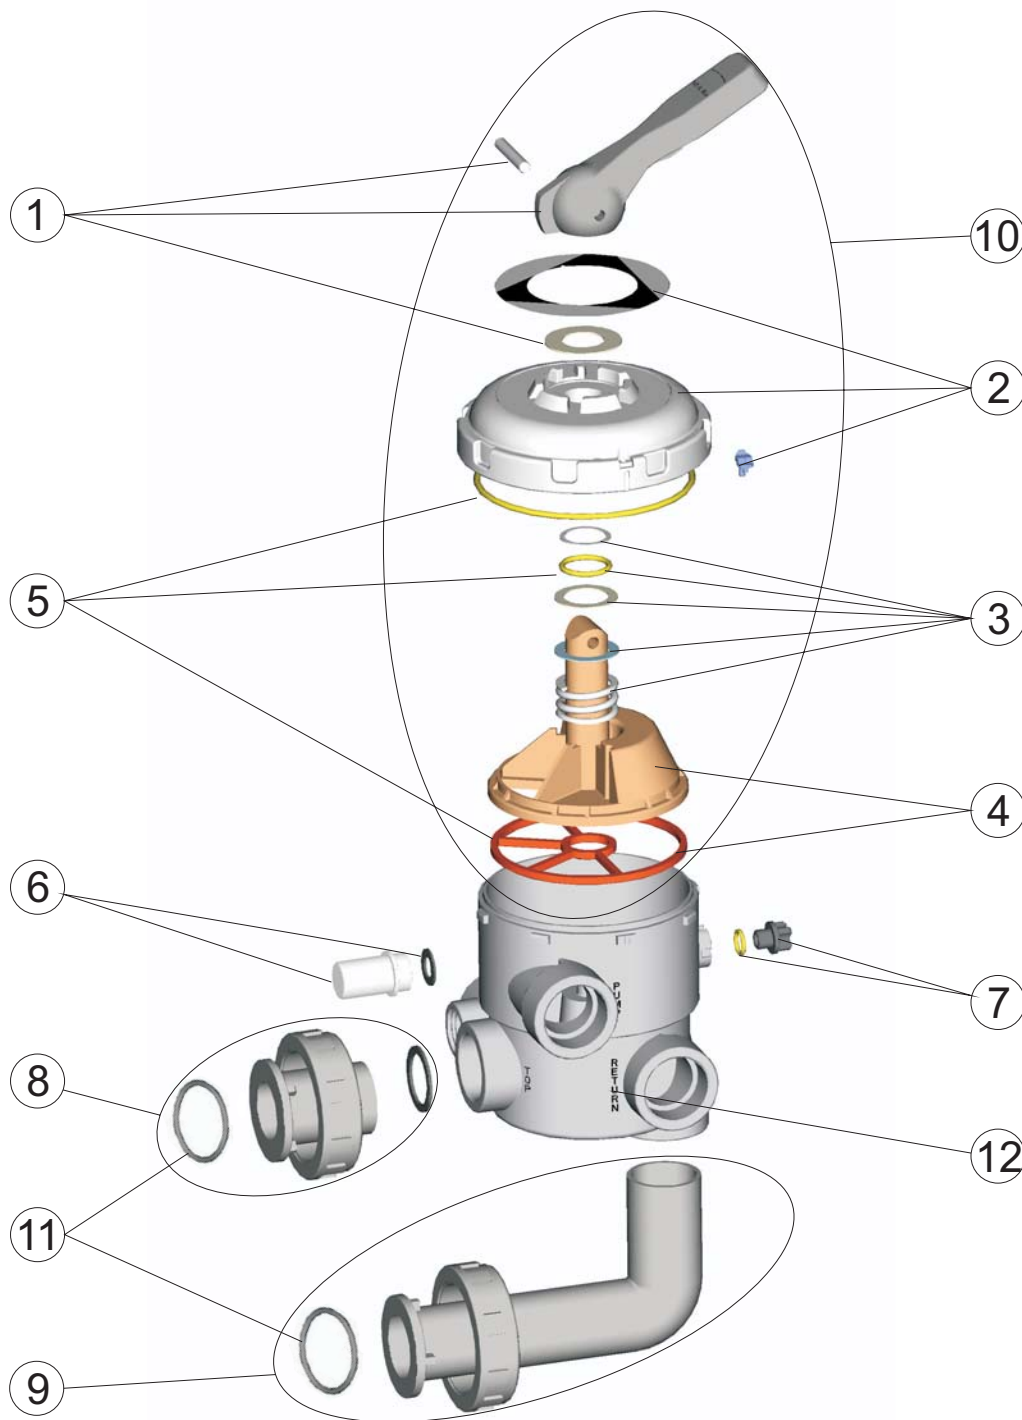

**CODIGO : 20569**

**DESCRIPCION : VALVULA SELECTORA 1 1/2" BAYONETA + RECORDAJE**

POS.	CODIGO	DENOMINACION	POS.	CODIGO	DENOMINACION
1	4404120102	MANETA NEGRA 1 1/2"-2"	7	4404121107	TAPON 1/4" VALVULA
2	4404121102	TAPA ABS 6 V	8	4404120202	ENLACE RECTO NEGRO 1 1/2"
3	4404121103	RESORTE VALVULA	9	4404120204	ENLACE ACODADO NEGRO 1 1/2"
4	4404121104	DISTRIBUIDOR CON JUNTAS	10	4404121110	CJTO. SUPERIOR 1 1/2" BAYONETA NEGRO
5	4404121105	JUNTAS VALVULA 1 1/2"	11	4404120205	JUNTAS ENLACE 1 1/2"
6	4404120108	VISOR CON JUNTA	12	20043R0101	CUERPO VALVULA SELEC. 1 1/2" BAYONETA