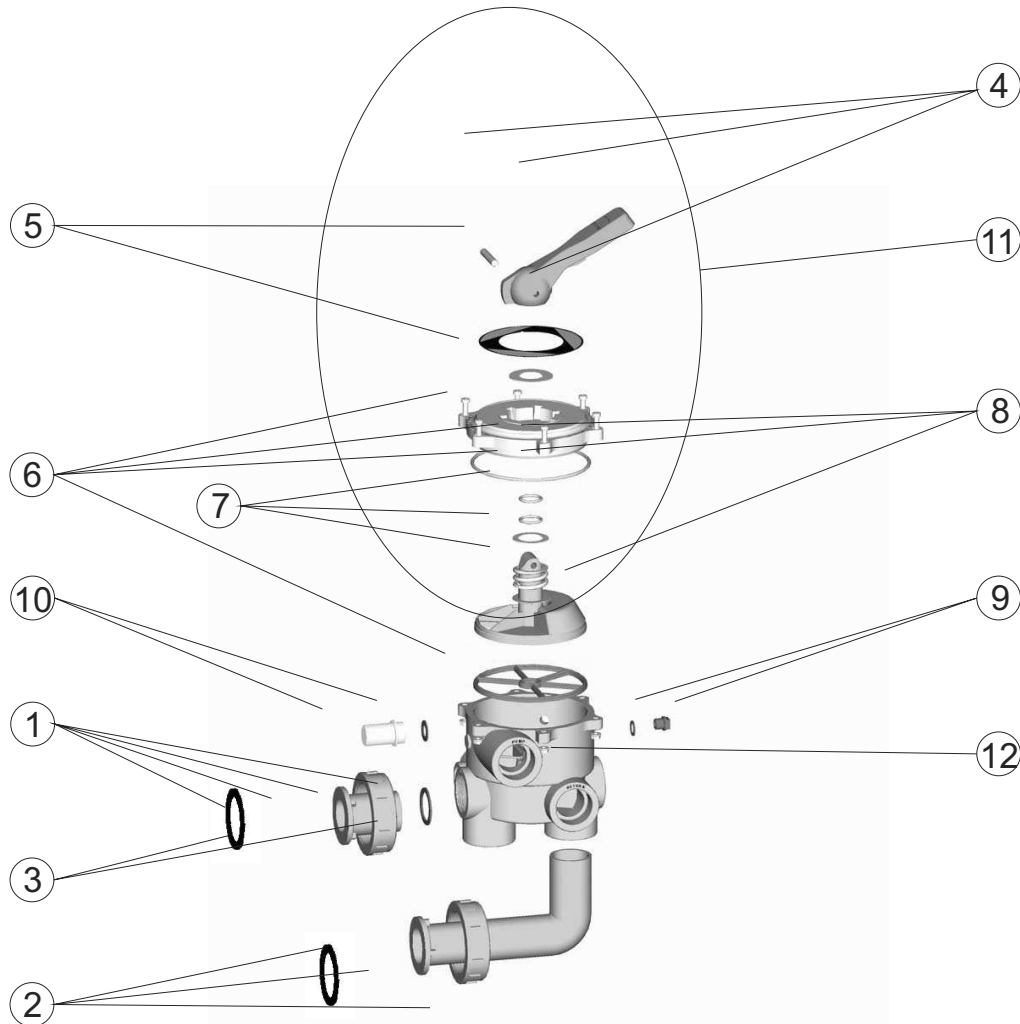

CÓDIGOS: 00599
DESCRIPCIÓN: VALVULA SELECTORA CON ENLACES

POS.	CÓDIGO	DESCRIPCIÓN	POS.	CÓDIGO	DESCRIPCIÓN
1	4404120201	ENLACE RECTO BLANCO 1 1/2" NUEVO	6	4404120107	JUNTAS VALVULA 1 1/2" NUEVA
1	4404120202	ENLACE RECTO NEGRO 1 1/2" NUEVO	7	4404120105	RESORTE CON ARANDELAS
2	4404120203	ENLACE ACODADO BLANCO 1 1/2" NUEVO	8	4404120106	DISTRIBUIDOR CON JUNTAS 1 1/2" NUEVO
2	4404120204	ENLACE ACODADO NEGRO 1 1/2" NUEVO	9	4404120109	TAPON 1/4" VALVULA
3	4404120205	JUNTAS ENLACE 1 1/2"	10	4404120108	VISOR CON JUNTA
4	4404120102	MANETA NEGRA 1 1/2"-2"	11	4404120110	TAPA DISTRIBUIDOR NEGRA 1 1/2" NUEVA
5	4404120103	TAPA CON CARATULA NEGRA 1 1/2"	12	00598R0101	CUERPO NEGRO POSICION 3

CODICI: 00599
DESCRIZIONE: VALVOLA SELETRICE CON ATTACCHI

POS.	CODICE	DESCRIZIONE	POS.	CODICE	DESCRIZIONE
1	4404120201	RACCORDO DIRITTO BIANCO 1 1/2 NUOVO	6	4404120107	GUARNIZIONI VALVOLA 1 1/2" NUOVO
1	4404120202	RACCORDO DIRITTO NERO 1 1/2 NUOVO	7	4404120105	MOLLA CON RONDELLA
2	4404120203	RACCORDO A GOMITO BIANCO 1 1/2" NUOVO	8	4404120106	DISTRIBUTORE CON GUARNIZIONI 1 1/2" NUOV
2	4404120204	RACCORDO A GOMITO NERO 1 1/2 NUOVO	9	4404120109	COPERCHIO 1/4" PER VALVOLA
3	4404120205	GUARNIZIONE PER RACCORDO 1 1/2"	10	4404120108	VISORE CON GUARNIZIONE
4	4404120102	MANIGLIA NERA 1 1/2" - 2"	11	4404120110	COPERCHIO DI DISTRIBUZIONE NERO 1 1/2" NU
5	4404120103	COPERCHIO CON MASCHERA NERA 1 1/2"	12	00599R0101	CORPO NERO POS.3