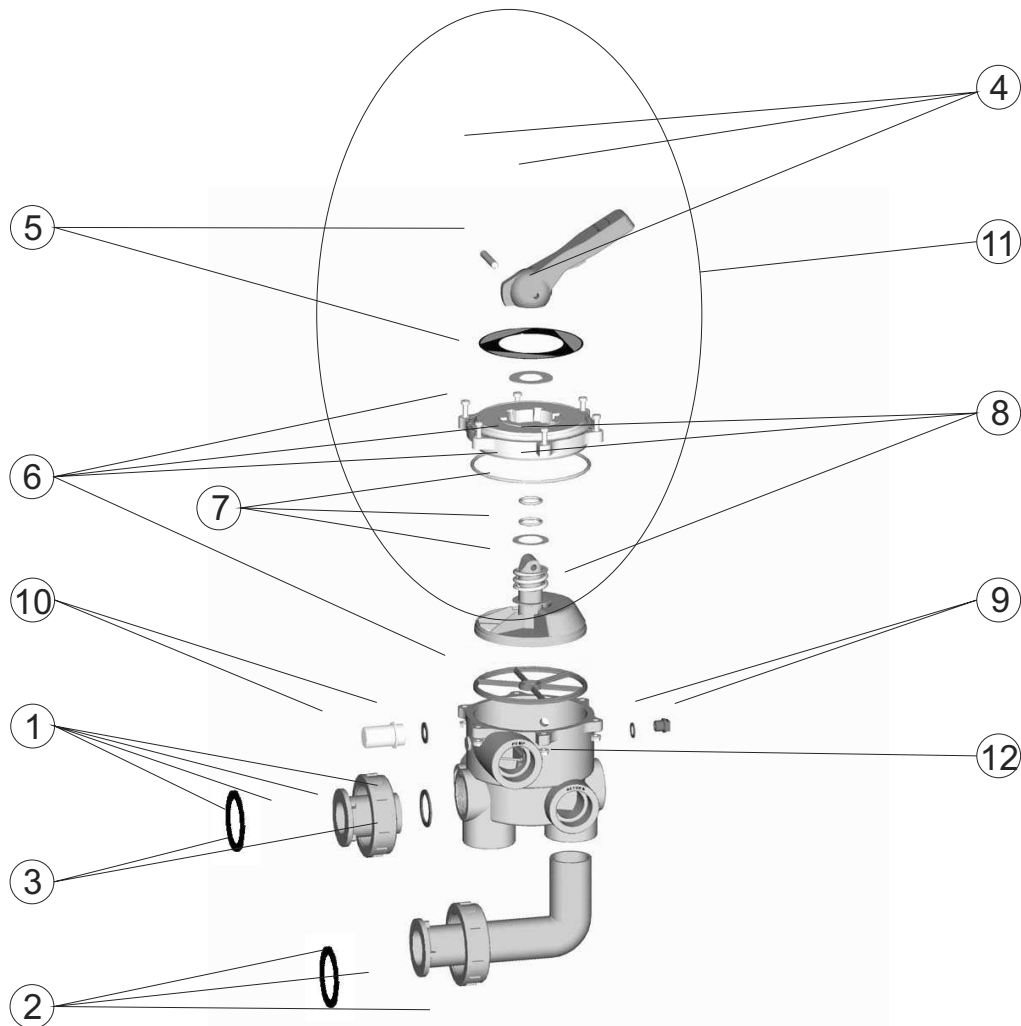

CODICI: 00599
DESCRIZIONE: VALVOLA SELETRICE CON ATTACCHI

POS.	CODICE	DESCRIZIONE	POS.	CODICE	DESCRIZIONE
1	4404120201	RACCORDO DIRITTO BIANCO 1 1/2 NUOVO	6	4404120107	GUARNIZIONI VALVOLA 1 1/2" NUOVO
1	4404120202	RACCORDO DIRITTO NERO 1 1/2 NUOVO	7	4404120105	MOLLA CON RONDELLA
2	4404120203	RACCORDO A GOMITO BIANCO 1 1/2" NUOVO	8	4404120106	DISTRIBUTORE CON GUARNIZIONI 1 1/2" NUOV
2	4404120204	RACCORDO A GOMITO NERO 1 1/2 NUOVO	9	4404120109	COPERCHIO 1/4" PER VALVOLA
3	4404120205	GUARNIZIONE PER RACCORDO 1 1/2"	10	4404120108	VISORE CON GUARNIZIONE
4	4404120102	MANIGLIA NERA 1 1/2" - 2"	11	4404120110	COPERCHIO DI DISTRIBUZIONE NERO 1 1/2" NU
5	4404120103	COPERCHIO CON MASCHERA NERA 1 1/2"	12	00599R0101	CORPO NERO POS.3

CÓDIGOS: 00599
DESCRIÇÃO: VALVULA SELECTORA COM ENLACES

POS.	CÓDIGO	DESCRIÇÃO	POS.	CÓDIGO	DESCRIÇÃO
1	4404120201	LIGAÇÃO RECTA BRANCA 1 1/2" NOVA	6	4404120107	JUNTAS VÁLVULA 1 1/2"
1	4404120202	LIGAÇÃO RECTA PRETA 1 1/2" NOVA	7	4404120105	MOLA COM ANILHAS
2	4404120203	LIGAÇÃO CURVA BRANCA 1 1/2" NOVA	8	4404120106	DISTRIBUIDOR COM JUNTAS 1 1/2"
2	4404120204	LIGAÇÃO CURVA PRETA 1 1/2" NOVA	9	4404120109	TAMPÃO 1/4" VÁLVULA
3	4404120205	JUNTAS LIGAÇÃO 1 1/2"	10	4404120108	VISOR COM JUNTA
4	4404120102	MANIPULO PRETO 1 1/2"-2"	11	4404120110	TAMPA DISTRIBUIDORA PRETA 1 1/2"
5	4404120103	TAMPA COM ESPELHO FRONTAL PRETA 1 1/2"	12	00598R0101	CORPO NEGRO POSIÇÃO 3