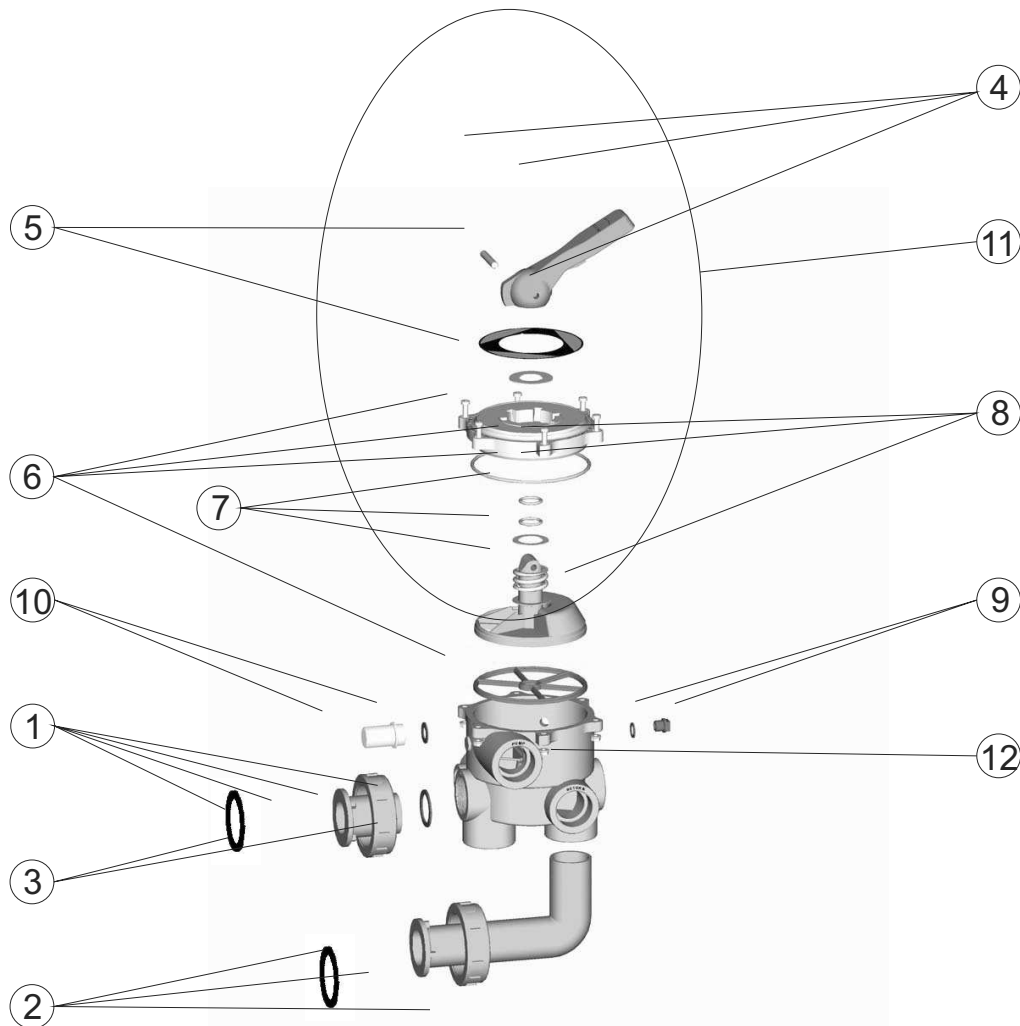

CÓDIGOS: 00599
DESCRIPCIÓN: VALVULA SELECTORA CON ENLACES

POS.	CÓDIGO	DESCRIPCIÓN	POS.	CÓDIGO	DESCRIPCIÓN
1	4404120201	ENLACE RECTO BLANCO 1 1/2" NUEVO	6	4404120107	JUNTAS VALVULA 1 1/2" NUEVA
1	4404120202	ENLACE RECTO NEGRO 1 1/2" NUEVO	7	4404120105	RESORTE CON ARANDELAS
2	4404120203	ENLACE ACODADO BLANCO 1 1/2" NUEVO	8	4404120106	DISTRIBUIDOR CON JUNTAS 1 1/2" NUEVO
2	4404120204	ENLACE ACODADO NEGRO 1 1/2" NUEVO	9	4404120109	TAPON 1/4" VALVULA
3	4404120205	JUNTAS ENLACE 1 1/2"	10	4404120108	VISOR CON JUNTA
4	4404120102	MANETA NEGRA 1 1/2"-2"	11	4404120110	TAPA DISTRIBUIDOR NEGRA 1 1/2" NUEVA
5	4404120103	TAPA CON CARATULA NEGRA 1 1/2"	12	00598R0101	CUERPO NEGRO POSICION 3

CODICI: 00599
DESCRIZIONE: VALVOLA SELETRICE CON ATTACCHI

POS.	CODICE	DESCRIZIONE	POS.	CODICE	DESCRIZIONE
1	4404120201	RACCORDO DIRITTO BIANCO 1 1/2 NUOVO	6	4404120107	GUARNIZIONI VALVOLA 1 1/2" NUOVO
1	4404120202	RACCORDO DIRITTO NERO 1 1/2 NUOVO	7	4404120105	MOLLA CON RONDELLA
2	4404120203	RACCORDO A GOMITO BIANCO 1 1/2" NUOVO	8	4404120106	DISTRIBUTORE CON GUARNIZIONI 1 1/2" NUOV
2	4404120204	RACCORDO A GOMITO NERO 1 1/2 NUOVO	9	4404120109	COPERCHIO 1/4" PER VALVOLA
3	4404120205	GUARNIZIONE PER RACCORDO 1 1/2"	10	4404120108	VISORE CON GUARNIZIONE
4	4404120102	MANIGLIA NERA 1 1/2" - 2"	11	4404120110	COPERCHIO DI DISTRIBUZIONE NERO 1 1/2" NU
5	4404120103	COPERCHIO CON MASCHERA NERA 1 1/2"	12	00599R0101	CORPO NERO POS.3