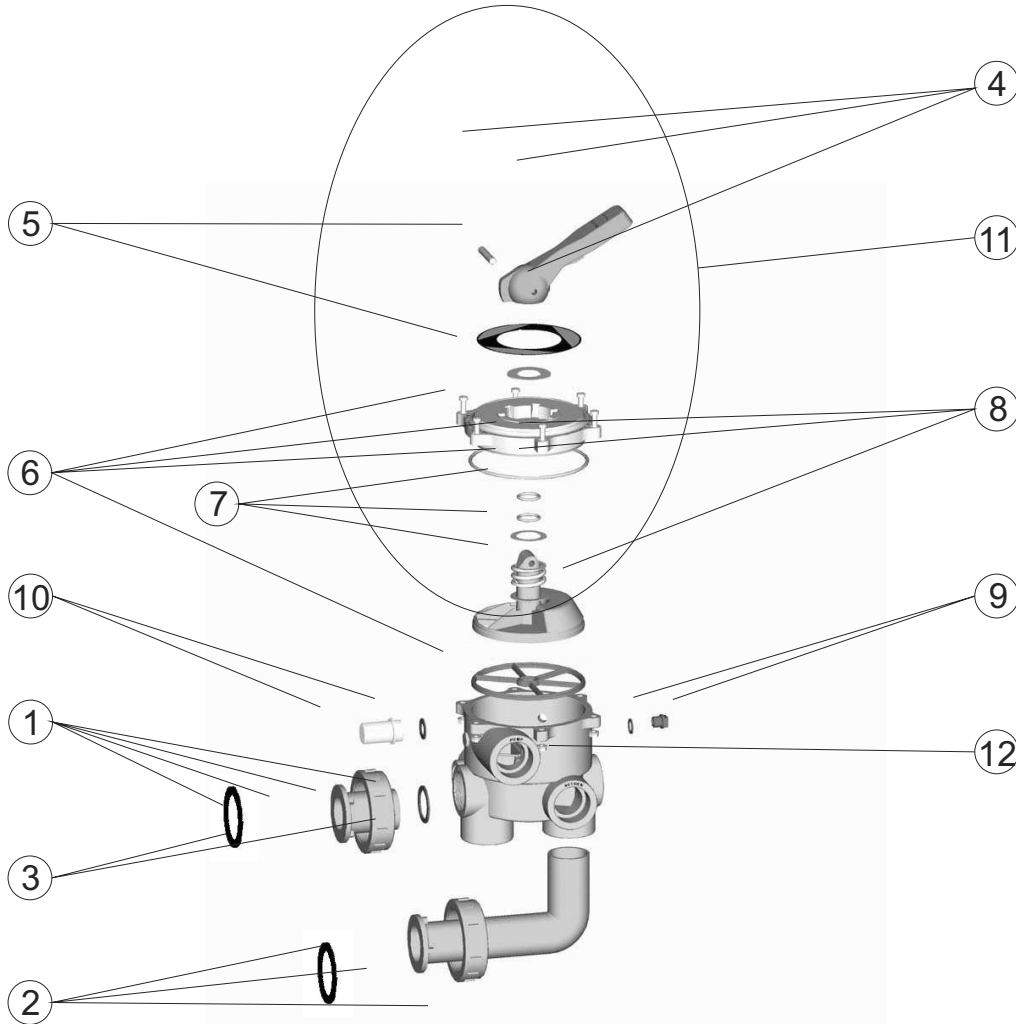

CODES: 00599

DESCRIPTION: MULTIPORT 1 1/2" WITH CONNECTIONS

POS.	CODE	DESCRIPTION	POS.	CODE	DESCRIPTION
1	4404120201	UNION WHITE 1 1/2" NEW	6	4404120107	GASKETS NEW VALVE 1 1/2"
1	4404120202	UNION BLACK 1 1/2" NEW	7	4404120105	SPRING WITH WASHERS
2	4404120203	ELBOW WHITE 1 1/2" NEW	8	4404120106	DISTRIBUTOR WITH GASKETS 1 1/2"
2	4404120204	ELBOW BLACK 1 1/2" NEW	9	4404120109	PLUG 1/4"
3	4404120205	UNION SEALS 1 1/2"	10	4404120108	VISOR WITH SEAL
4	4404120102	BLACK HANDLE 1 1/2"-2"	11	4404120110	TOP ASSEMBLY BLACK 1 1/2" NEW
5	4404120103	BLACK TOP 1 1/2"	12	00598R0101	POSITION 3 BLACK BODY