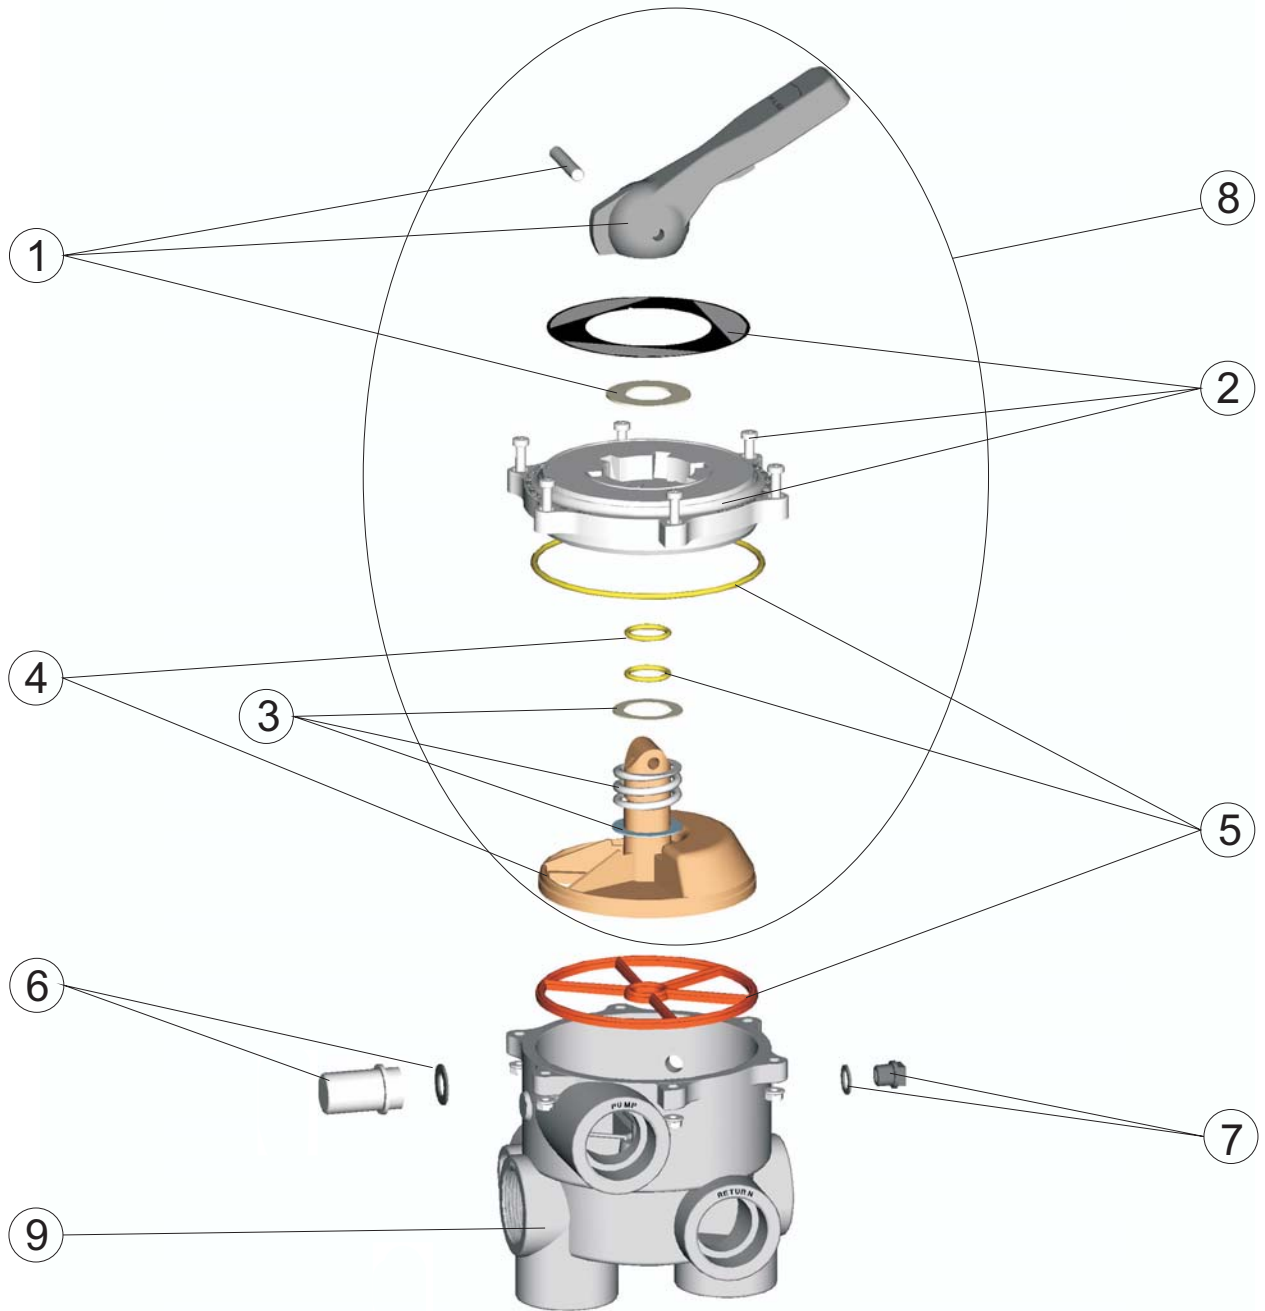

CODIGO : 00597 00598 11366 11368

DESCRIPCION : VALVULA SELECTORA 1 1/2" POSICIONES 1, 2, 3, 4

	CODIGO	DENOMINACION	Pos.	CODIGO	DENOMINACION	
	1	4404120101	MANETA BLANCA 1 1/2"	7	4404120109	TAPON 1/4" VALVULA
	1	4404120102	MANETA NEGRA 1 1/2"	8	4404120110	TAPA DISTRIBUIDOR NEGRA 1 1/2"
	2	4404120103	TAPA CON CARATULA NEGRA 1 1/2"	8	4404120111	TAPA DISTRIBUIDOR BLANCA 1 1/2"
	2	4404120104	TAPA CON CARATULA BLANCA 1 1/2"	9	00597R0101	CUERPO NEGRO POSICION 1
	3	4404120105	RESORTE CON ARANDELAS	9	00598R0101	CUERPO NEGRO POSICION 3
	4	4404120106	DISTRIBUIDOR CON JUNTAS 1 1/2" NUEVO	9	11366R0101	CUERPO NEGRO POSICION 2
	5	4404120107	JUNTAS VALVULA 1 1/2" NUEVA	9	11368R0101	CUERPO NEGRO POSICION 4
	6	4404120108	VISOR CON JUNTA			