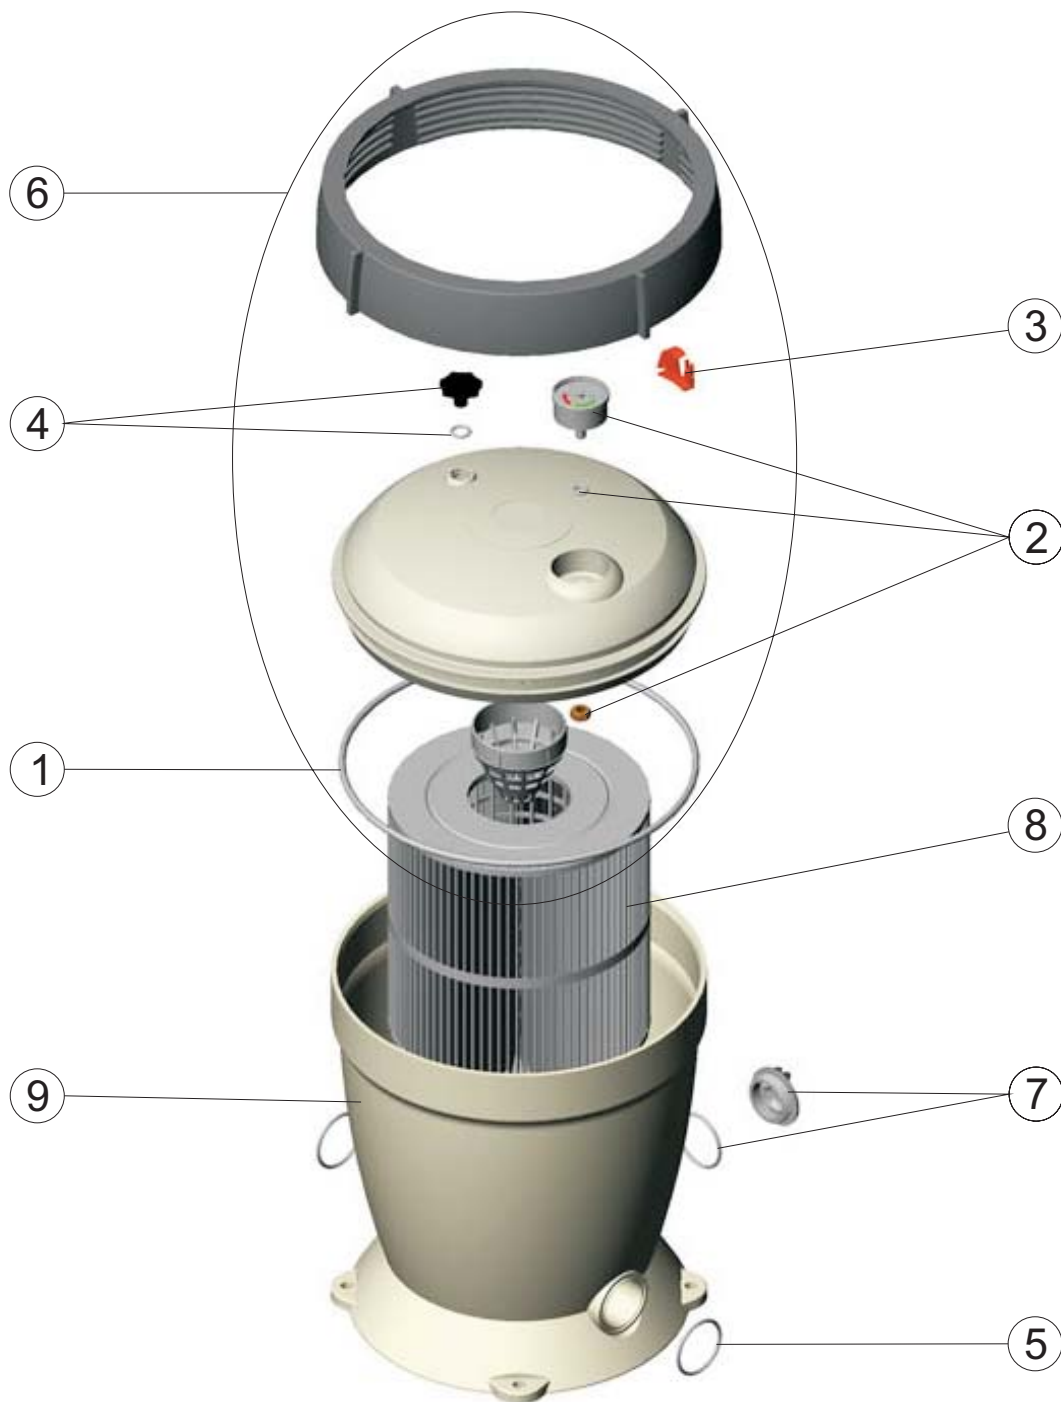

**CODIGO : 18218 18219**  
**DESCRIPCION : FILTRO TERRA 50 Y 75 BSP**

Pos.	CODIGO	DENOMINACION	Pos.	CODIGO	DENOMINACION
1	4404210302	JUNTA TORICA	6	4404130412	TAPA ALTA FILTRO CARTUCHO 18219
2	4404210303	MANOMETRO	7	4404210309	TAPON VACIADO Y JUNTA
3	4404210403	PALANCA SEGURIDAD	8	4404130404	CARTUCHO FILTRO TERRA 50
4	4404210304	TAPON PURGA Y JUNTA	8	4404130407	CARTUCHO FILTRO TERRA 75
5	4404210408	JUNTA TORICA	9	18215R0001	CUERPO BAJO FILTRO DE CARTUCHO BSP
6	4404130411	TAPA BAJA FILTRO CARTUCHO 18218			