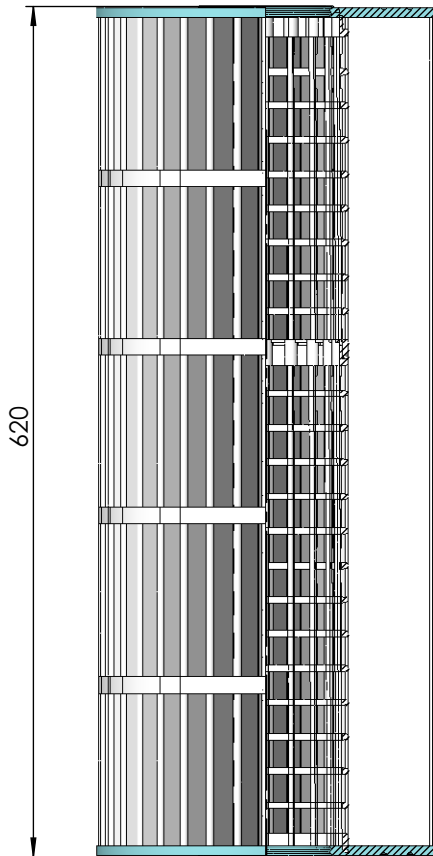

CÓDIGO / CODE: **19792**
 DESCRIPCIÓN: **CARTUCHO FILTRACION CEL 70**
 DESCRIPTION: **REPLACEMENT CARTRIDGES FOR CEL 70**

SECCIÓN A-A

CARACTERÍSTICAS:
 Tipo de papel: TEKTON 3601
 Superficie total útil: 2.7 m²
 N° pliegues: 36
 Ancho del pliegue: 60 mm

Nota: Unidades en mm
 Note: Units in mm