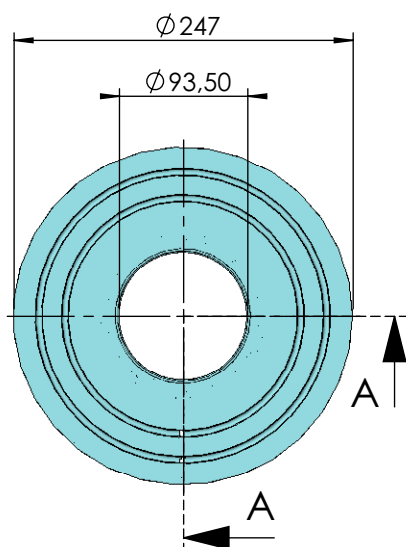

CÓDIGO / CODE: **19792**
 DESCRIPCIÓN: **CARTUCHO FILTRACION CEL 70**
 DESCRIPTION: **REPLACEMENT CARTRIDGES FOR CEL 70**

SECCIÓN A-A

CARACTERÍSTICAS:
 Tipo de papel: TEKTON 3601
 Superficie total útil: 2.7 m²
 N° pliegues: 36
 Ancho del pliegue: 60 mm

Nota: Unidades en mm
 Note: Units in mm