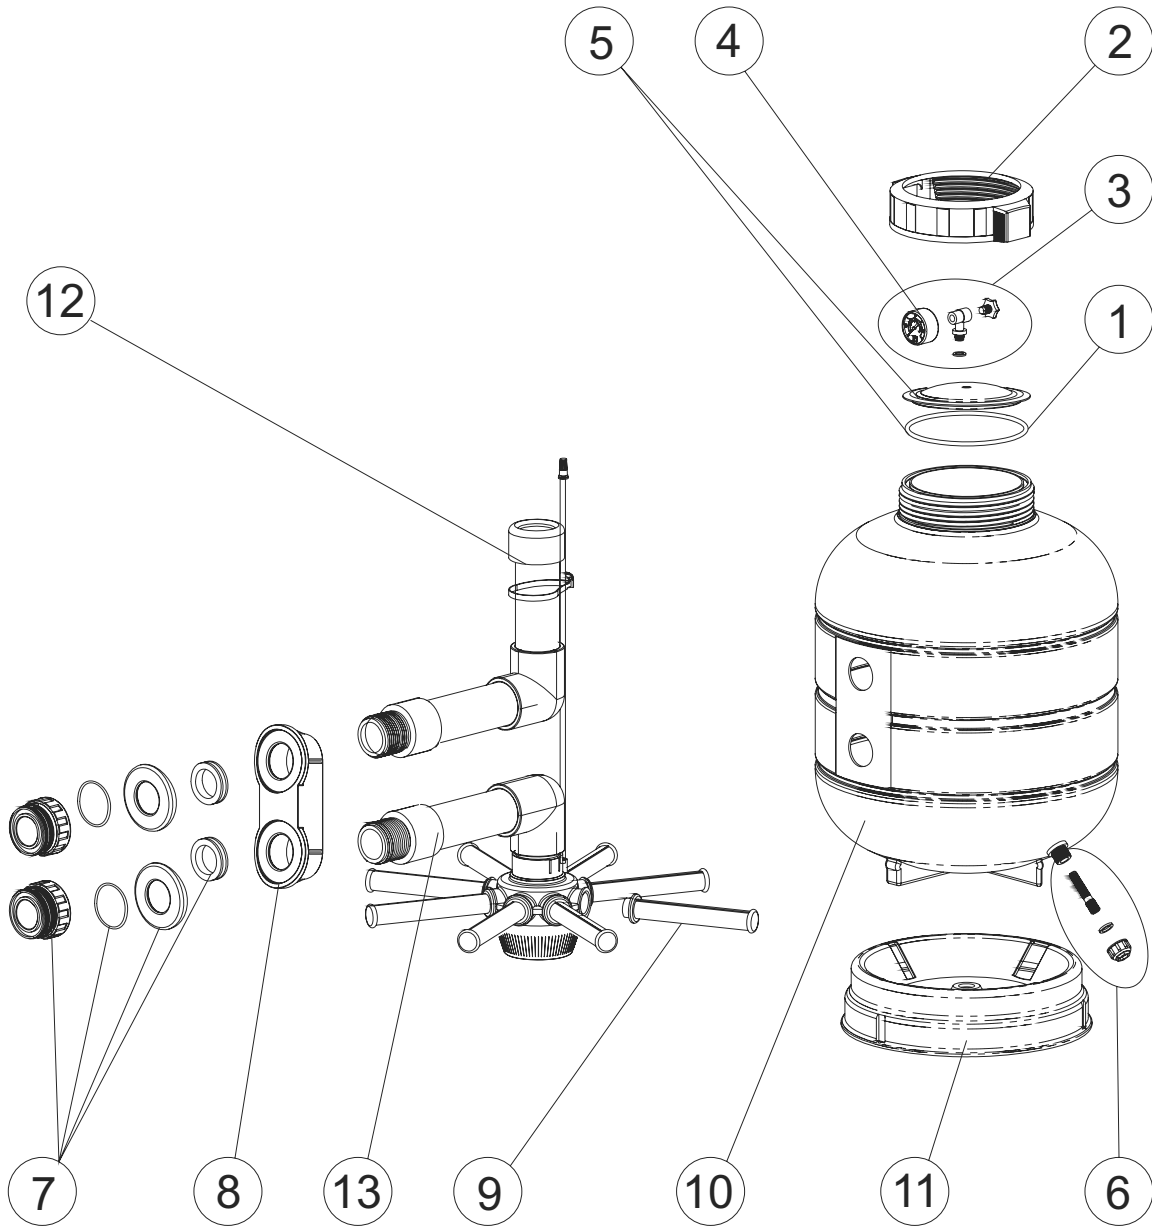

**CÓDIGOS:** 27809 - 25296 - 25297 - 25298 - 28252

**DESCRIPCIÓN:** FILTRO ARENA MILLENIUM SALIDA LATERAL D. 380-430-480-560-660

POS.	CÓDIGO	DESCRIPCIÓN	POS.	CÓDIGO	DESCRIPCIÓN
1	4404180201	JUNTA TORICA	10	28299R0100L	CUERPO FILTRO D. 660
2	4404180102	TUERCA TAPA	11	04584R0102U	PIE FILTRO D 380 Y D 430
3	4404220101	MANOMETRO COMPLETO	11	04585R0102U	PIE FILTRO D 480 Y D 560
4	4404220102	MANOMETRO 1/8" 3 KG/CM	11	28252R0100U	PIE FILTRO D. 660
5	4404180105	TAPA TRANSPARENTE + JUNTA	12	27809R2000	CONJUNTO DIFUSOR D 380
6	4404220103	PURGA ARENA	12	25296R2000	CONJUNTO DIFUSOR D. 430
7	4404220104	RACORD SALIDA + REFUERZO	12	25297R2000	CONJUNTO DIFUSOR D. 480
8	4404220105	REFUERZO INTERIOR	12	25298R2000	CONJUNTO DIFUSOR D. 560
9	4404300119	BRAZO COLECTOR 3/4" 110 mm	12	28252R2000	CONJUNTO DIFUSOR D 660
9	4404300120	BRAZO COLECTOR 3/4" 160 mm	13	35321R1000	CONJUNTO COLECTOR D. 380
9	4404300712	BRAZO COLECTOR 3/4" 225mm	13	25296R1000	CONJUNTO COLECTOR D. 430
10	28295R0100L	CUERPO FILTRO D. 380	13	25297R1000	CONJUNTO COLECTOR D. 480
10	28296R0100L	CUERPO FILTRO D. 430	13	25298R1000	CONJUNTO COLECTOR D. 560
10	28297R0100L	CUERPO FILTRO D. 480	13	28252R1000	CONJUNTO COLECTOR D 660
10	28298R0100L	CUERPO FILTRO D. 560			