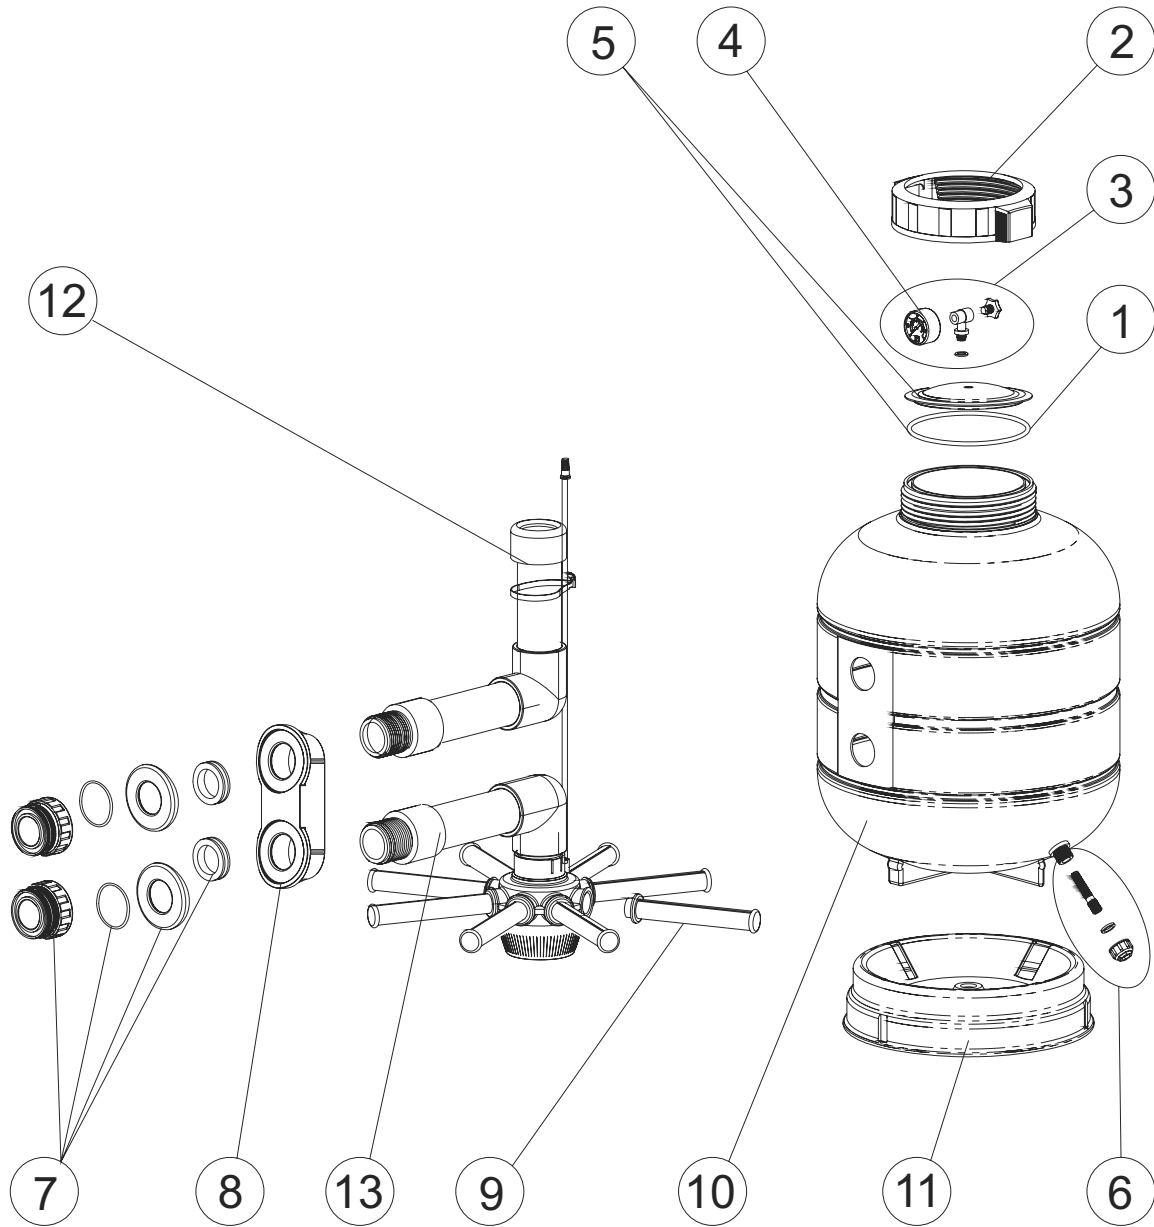

**CÓDIGOS:** 27809 - 25296 - 25297 - 25298 - 28252

**DESCRIÇÃO:** FILTRO AREIA MILLENIUM SAIDA LATERAL D. 380-430-480-560-660

POS.	CÓDIGO	DESCRIÇÃO	POS.	CÓDIGO	DESCRIÇÃO
1	4404180201	JUNTA TÓRICA	10	28299R0100L	CORPO FILTRO D. 660
2	4404180102	PORCA TAMPÁ	11	04584R0102U	PÉ FILTRO D 380 E D 430
3	4404220101	MANÓMETRO COMPLETO	11	04585R0102U	PÉ FILTRO D 480 E D 560
4	4404220102	MANOMETRO 1/8" 3 KG./CM	11	28252R0100U	PÉ FILTRO D. 660
5	4404180105	TAMPÁ TRANSPARENTE + ARO	12	27809R2000	CONJUNTO DIFUSOR D 380
6	4404220103	PURGA AREIA	12	25296R2000	CONJUNTO DIFUSOR D. 430
7	4404220104	ACOPLADOR SAÍDA + REFORÇO	12	25297R2000	CONJUNTO DIFUSOR D. 480
8	4404220105	REFORÇO INTERIOR	12	25298R2000	CONJUNTO DIFUSOR D. 560
9	4404300119	BRAÇO COLECTOR 110 mm	12	28252R2000	CONJUNTO DIFUSOR D 660
9	4404300120	BRAÇO COLECTOR 160 mm	13	35321R1000	CONJUNTO COLECTOR D. 380
9	4404300712	BRAÇO COLECTOR 225 mm	13	25296R1000	CONJUNTO COLECTOR D. 430
10	28295R0100L	CORPO FILTRO D. 380	13	25297R1000	CONJUNTO COLECTOR D. 480
10	28296R0100L	CORPO FILTRO D. 430	13	25298R1000	CONJUNTO COLECTOR D. 560
10	28297R0100L	CORPO FILTRO D. 480	13	28252R1000	CONJUNTO COLECTOR D 660
10	28298R0100L	CORPO FILTRO D. 560			