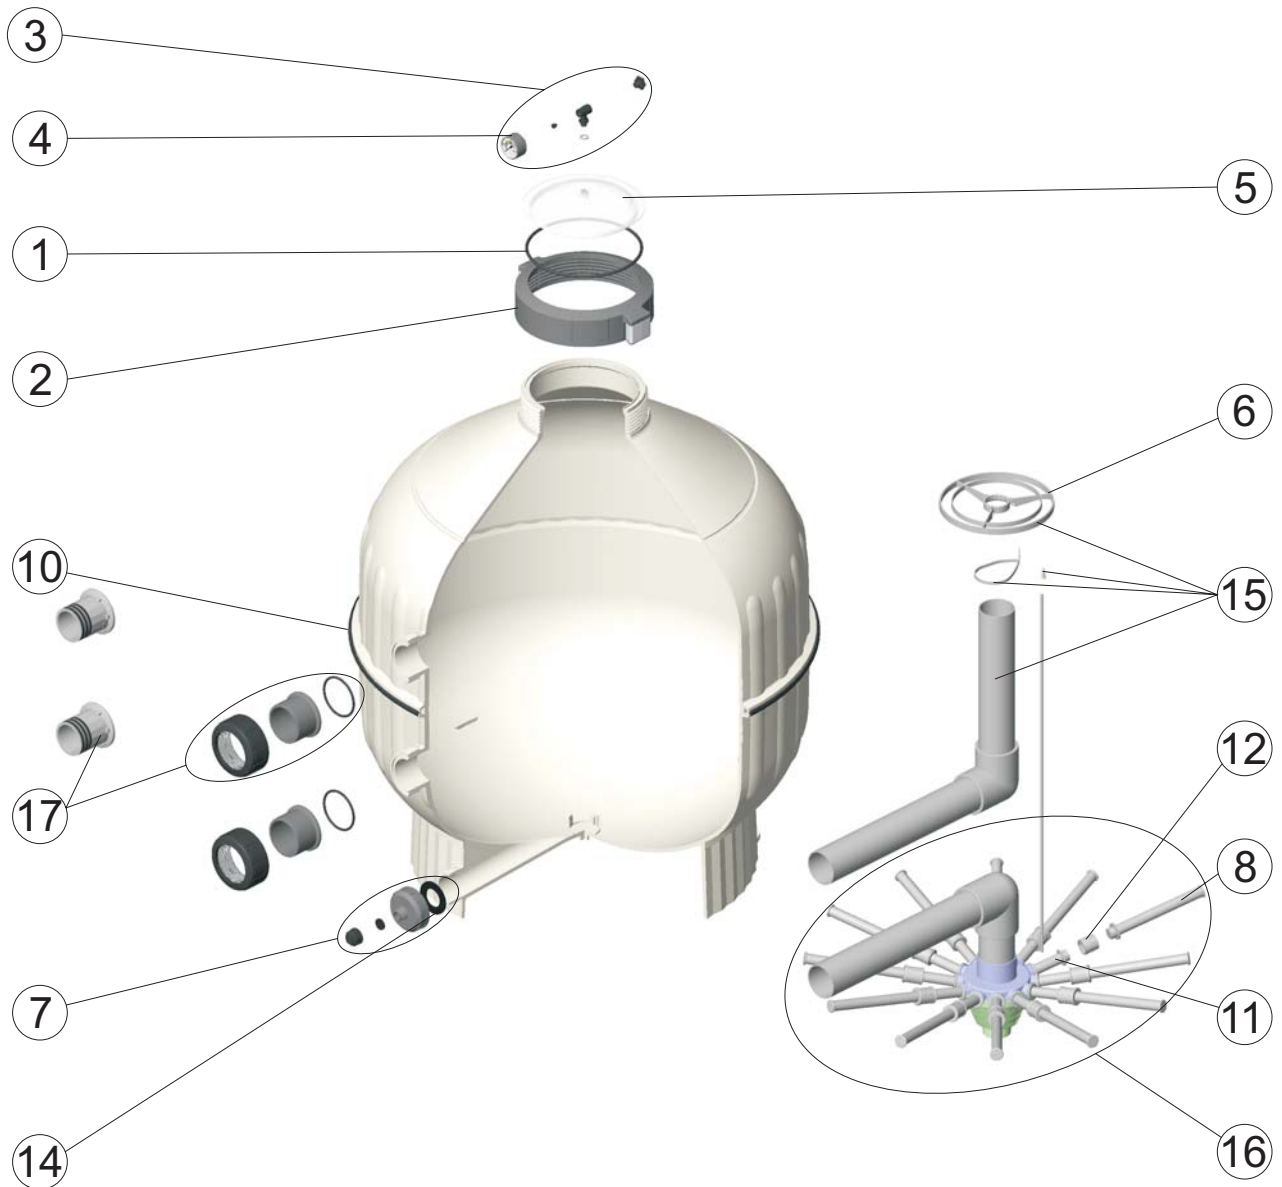

CODIGO : 15782 15783 22398
DESCRIPCION : FILTRO CANTABRIC 400 500 600

Pos.	CODIGO	DENOMINACION	Pos.	CODIGO	DENOMINACION
1	4404180201	JUNTA TORICA	8	4404300119	BRAZO COLECTOR 3/4" 110 M/M.
2	4404180102	TUERCA TAPA	8	4404300120	BRAZO COLECTOR 3/4" 160 M/M.
3	4404080104	MANOMETRO COMPLETO	8	4404300712	BRAZO COLECTOR 3/4" 225 M/M.
4	4404010103	MANOMETRO 1/8" 3 KG./CM.	9	22398R0200	CJTO. INTERIORES CTB. 400
5	4404180105	TAPA TRANSPARENTE + JUNTA	9	15782R0200	CJTO. INTERIORES CTB. 500
6	4404180106	ANILLO CENTRADOR	9	15783R0200	CJTO. INTERIORES CTB. 600
7	4404180110	PURGA ARENA 1 1/2"	10	15781R0402	PERFIL PLAFON ESPIGA NEGRA

CODIGO : 15784
DESCRIPCION : FILTRO CANTABRIC 750

Pos.	CODIGO	DENOMINACION	Pos.	CODIGO	DENOMINACION
1	4404180201	JUNTA TORICA	10	15781R0402	PERFIL PLAFON ESPIGA NEGRA
2	4404180102	TUERCA TAPA	11	4404180117	BRAZO COLECTOR 3/4" 100 M/M.
3	4404080104	MANOMETRO COMPLETO	12	4404180118	MANGUITO ENLACE3/4"
4	4404010103	MANOMETRO 1/8" 3 KG./CM.	13	4404180408	JUNTA PLANA 55X72X3,5
5	4404180105	TAPA TRANSPARENTE + JUNTA	14	4404180108	JUNTA PLANA FILTRO
6	4404180106	ANILLO CENTRADOR	15	15784R0202	DIFUSOR FILTRO D.750
7	4404180114	PURGA ARENA 2"	16	15784R0201	COLECTOR FILTRO D.750
8	4404300120	BRAZO COLECTOR 3/4" 160 M/M.			

CODIGO : 22402
DESCRIPCION : FILTRO CANTABRIC 900

Pos.	CODIGO	DENOMINACION	Pos.	CODIGO	DENOMINACION
1	4404180111	JUNTA TORICA	10	15781R0402	PERFIL PLAFON ESPIGA NEGRA
2	4404180113	TUERCA TAPA PARTIDA	11	4404180117	BRAZO COLECTOR 3/4" 100 M/M.
3	4404080104	MANOMETRO COMPLETO	12	4404180118	MANGUITO ENLACE3/4"
4	4404010103	MANOMETRO 1/8" 3 KG./CM.	14	4404180108	JUNTA PLANA FILTRO
5	4404180112	TAPA TRANSPARENTE + JUNTA	15	22402R0202	DIFUSOR FILTRO D.900
6	4404180122	ANILLO CENTRADOR	16	22402R0209	COLECTOR FILTRO D.900
7	4404180114	PURGA ARENA 2"	17	4404180115	RACORD 2 1/2" ROSCADO
8	4404300712	BRAZO COLECTOR 3/4" 225 M/M.	17	4404180116	RACORD 2 1/2" LISO