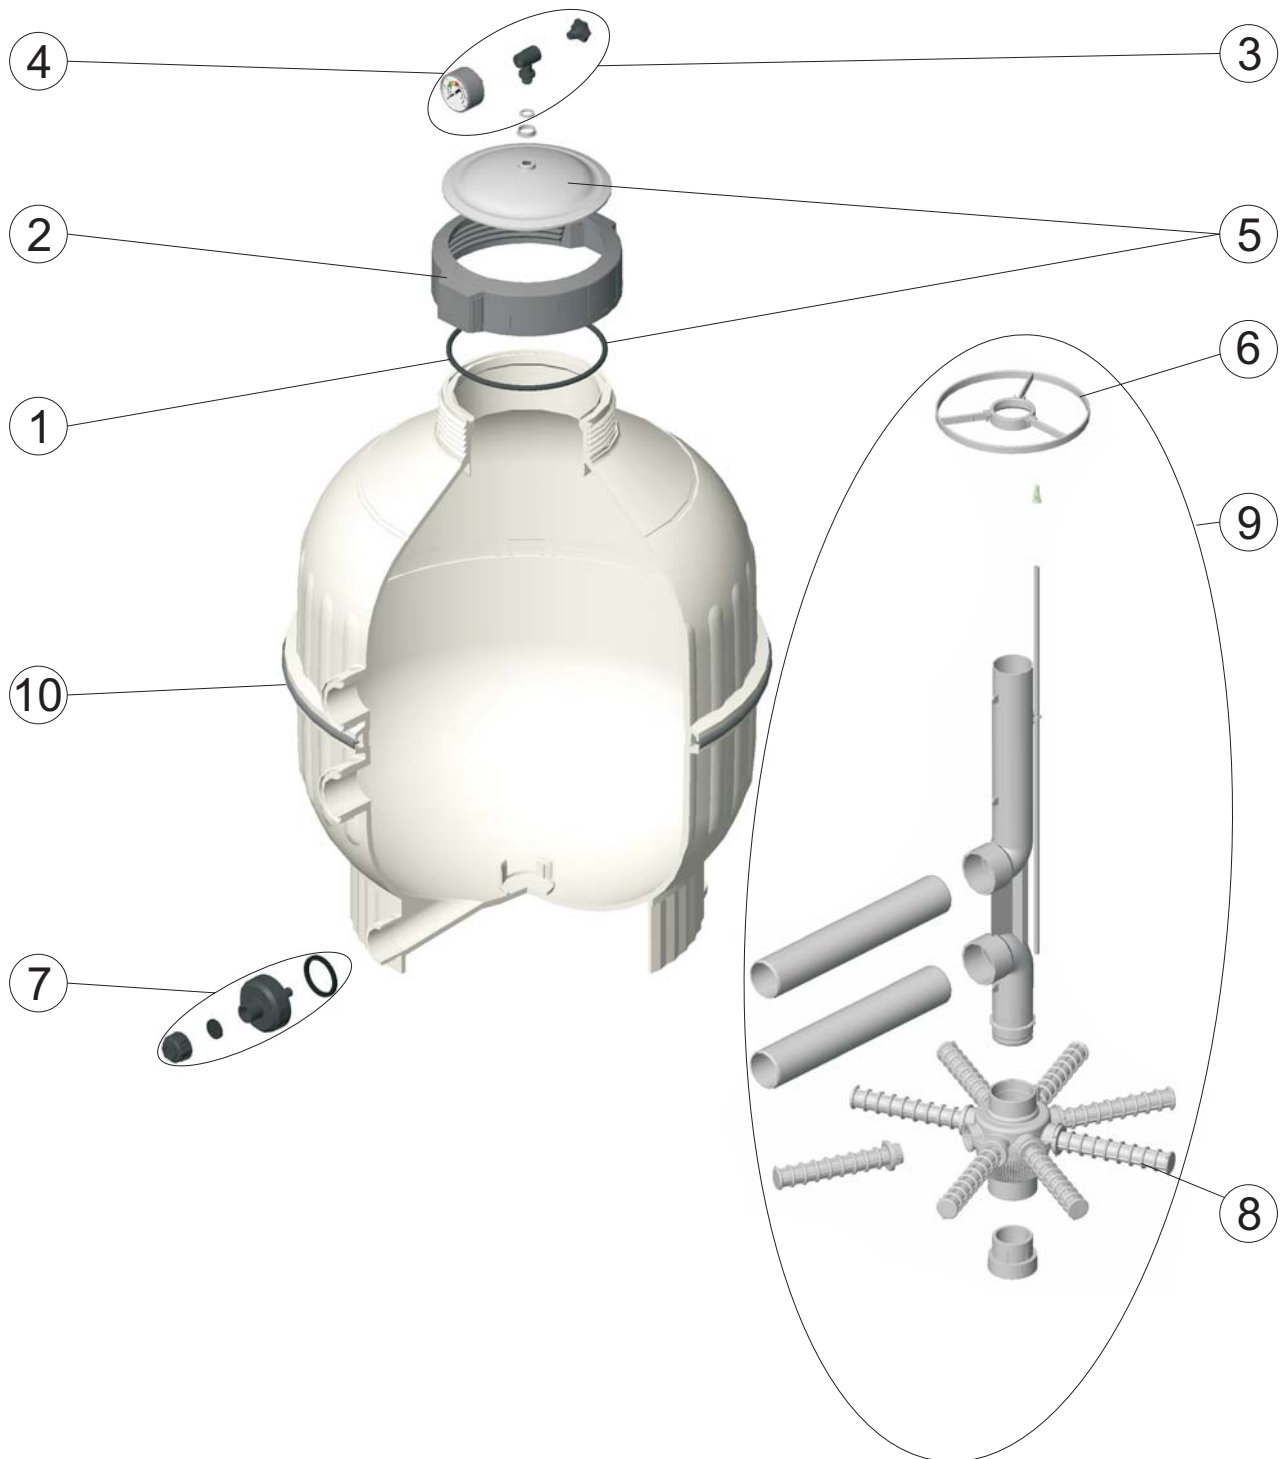

CODIGO : 15782 15783 22398
DESCRIPCION : FILTRO CANTABRIC 400 500 600

Pos.	CODIGO	DENOMINACION	Pos.	CODIGO	DENOMINACION
1	4404180201	JUNTA TORICA	8	4404300119	BRAZO COLECTOR 3/4" 110 M/M.
2	4404180102	TUERCA TAPA	8	4404300120	BRAZO COLECTOR 3/4" 160 M/M.
3	4404080104	MANOMETRO COMPLETO	8	4404300712	BRAZO COLECTOR 3/4" 225 M/M.
4	4404010103	MANOMETRO 1/8" 3 KG./CM.	9	22398R0200	CJTO. INTERIORES CTB. 400
5	4404180105	TAPA TRANSPARENTE + JUNTA	9	15782R0200	CJTO. INTERIORES CTB. 500
6	4404180106	ANILLO CENTRADOR	9	15783R0200	CJTO. INTERIORES CTB. 600
7	4404180110	PURGA ARENA 1 1/2"	10	15781R0402	PERFIL PLAFON ESPIGA NEGRA

CODIGO : 15784
DESCRIPCION : FILTRO CANTABRIC 750

Pos.	CODIGO	DENOMINACION	Pos.	CODIGO	DENOMINACION
1	4404180201	JUNTA TORICA	10	15781R0402	PERFIL PLAFON ESPIGA NEGRA
2	4404180102	TUERCA TAPA	11	4404180117	BRAZO COLECTOR 3/4" 100 M/M.
3	4404080104	MANOMETRO COMPLETO	12	4404180118	MANGUITO ENLACE3/4"
4	4404010103	MANOMETRO 1/8" 3 KG./CM.	13	4404180408	JUNTA PLANA 55X72X3,5
5	4404180105	TAPA TRANSPARENTE + JUNTA	14	4404180108	JUNTA PLANA FILTRO
6	4404180106	ANILLO CENTRADOR	15	15784R0202	DIFUSOR FILTRO D.750
7	4404180114	PURGA ARENA 2"	16	15784R0201	COLECTOR FILTRO D.750
8	4404300120	BRAZO COLECTOR 3/4" 160 M/M.			

CODIGO : 22402
DESCRIPCION : FILTRO CANTABRIC 900

Pos.	CODIGO	DENOMINACION	Pos.	CODIGO	DENOMINACION
1	4404180111	JUNTA TORICA	10	15781R0402	PERFIL PLAFON ESPIGA NEGRA
2	4404180113	TUERCA TAPA PARTIDA	11	4404180117	BRAZO COLECTOR 3/4" 100 M/M.
3	4404080104	MANOMETRO COMPLETO	12	4404180118	MANGUITO ENLACE3/4"
4	4404010103	MANOMETRO 1/8" 3 KG./CM.	14	4404180108	JUNTA PLANA FILTRO
5	4404180112	TAPA TRANSPARENTE + JUNTA	15	22402R0202	DIFUSOR FILTRO D.900
6	4404180122	ANILLO CENTRADOR	16	22402R0209	COLECTOR FILTRO D.900
7	4404180114	PURGA ARENA 2"	17	4404180115	RACORD 2 1/2" ROSCADO
8	4404300712	BRAZO COLECTOR 3/4" 225 M/M.	17	4404180116	RACORD 2 1/2" LISO