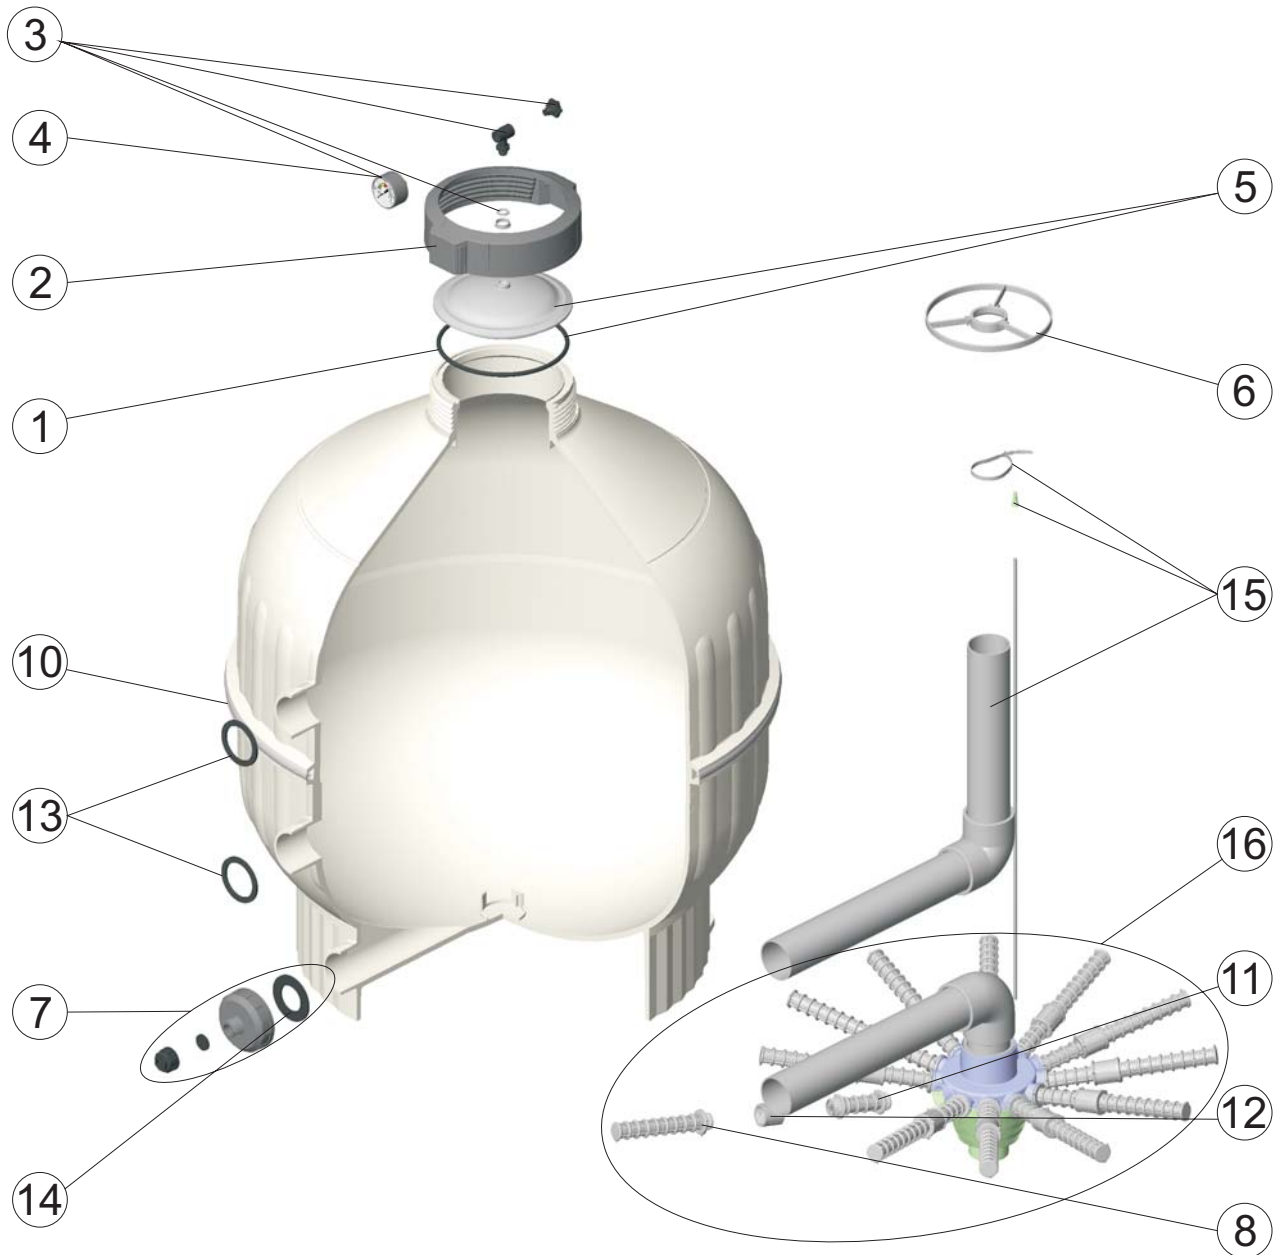

CODIGO : 15782 15783 22398
DESCRIPCION : FILTRO CANTABRIC 400 500 600

Pos.	CODIGO	DENOMINACION	Pos.	CODIGO	DENOMINACION
1	4404180201	JUNTA TORICA	8	4404300119	BRAZO COLECTOR 3/4" 110 M/M.
2	4404180102	TUERCA TAPA	8	4404300120	BRAZO COLECTOR 3/4" 160 M/M.
3	4404080104	MANOMETRO COMPLETO	8	4404300712	BRAZO COLECTOR 3/4" 225 M/M.
4	4404010103	MANOMETRO 1/8" 3 KG./CM.	9	22398R0200	CJTO. INTERIORES CTB. 400
5	4404180105	TAPA TRANSPARENTE + JUNTA	9	15782R0200	CJTO. INTERIORES CTB. 500
6	4404180106	ANILLO CENTRADOR	9	15783R0200	CJTO. INTERIORES CTB. 600
7	4404180110	PURGA ARENA 1 1/2"	10	15781R0402	PERFIL PLAFON ESPIGA NEGRA

CODIGO : 15784
DESCRIPCION : FILTRO CANTABRIC 750

Pos.	CODIGO	DENOMINACION	Pos.	CODIGO	DENOMINACION
1	4404180201	JUNTA TORICA	10	15781R0402	PERFIL PLAFON ESPIGA NEGRA
2	4404180102	TUERCA TAPA	11	4404180117	BRAZO COLECTOR 3/4" 100 M/M.
3	4404080104	MANOMETRO COMPLETO	12	4404180118	MANGUITO ENLACE3/4"
4	4404010103	MANOMETRO 1/8" 3 KG./CM.	13	4404180408	JUNTA PLANA 55X72X3,5
5	4404180105	TAPA TRANSPARENTE + JUNTA	14	4404180108	JUNTA PLANA FILTRO
6	4404180106	ANILLO CENTRADOR	15	15784R0202	DIFUSOR FILTRO D.750
7	4404180114	PURGA ARENA 2"	16	15784R0201	COLECTOR FILTRO D.750
8	4404300120	BRAZO COLECTOR 3/4" 160 M/M.			

CODIGO : 22402
DESCRIPCION : FILTRO CANTABRIC 900

Pos.	CODIGO	DENOMINACION	Pos.	CODIGO	DENOMINACION
1	4404180111	JUNTA TORICA	10	15781R0402	PERFIL PLAFON ESPIGA NEGRA
2	4404180113	TUERCA TAPA PARTIDA	11	4404180117	BRAZO COLECTOR 3/4" 100 M/M.
3	4404080104	MANOMETRO COMPLETO	12	4404180118	MANGUITO ENLACE3/4"
4	4404010103	MANOMETRO 1/8" 3 KG./CM.	14	4404180108	JUNTA PLANA FILTRO
5	4404180112	TAPA TRANSPARENTE + JUNTA	15	22402R0202	DIFUSOR FILTRO D.900
6	4404180122	ANILLO CENTRADOR	16	22402R0209	COLECTOR FILTRO D.900
7	4404180114	PURGA ARENA 2"	17	4404180115	RACORD 2 1/2" ROSCADO
8	4404300712	BRAZO COLECTOR 3/4" 225 M/M.	17	4404180116	RACORD 2 1/2" LISO