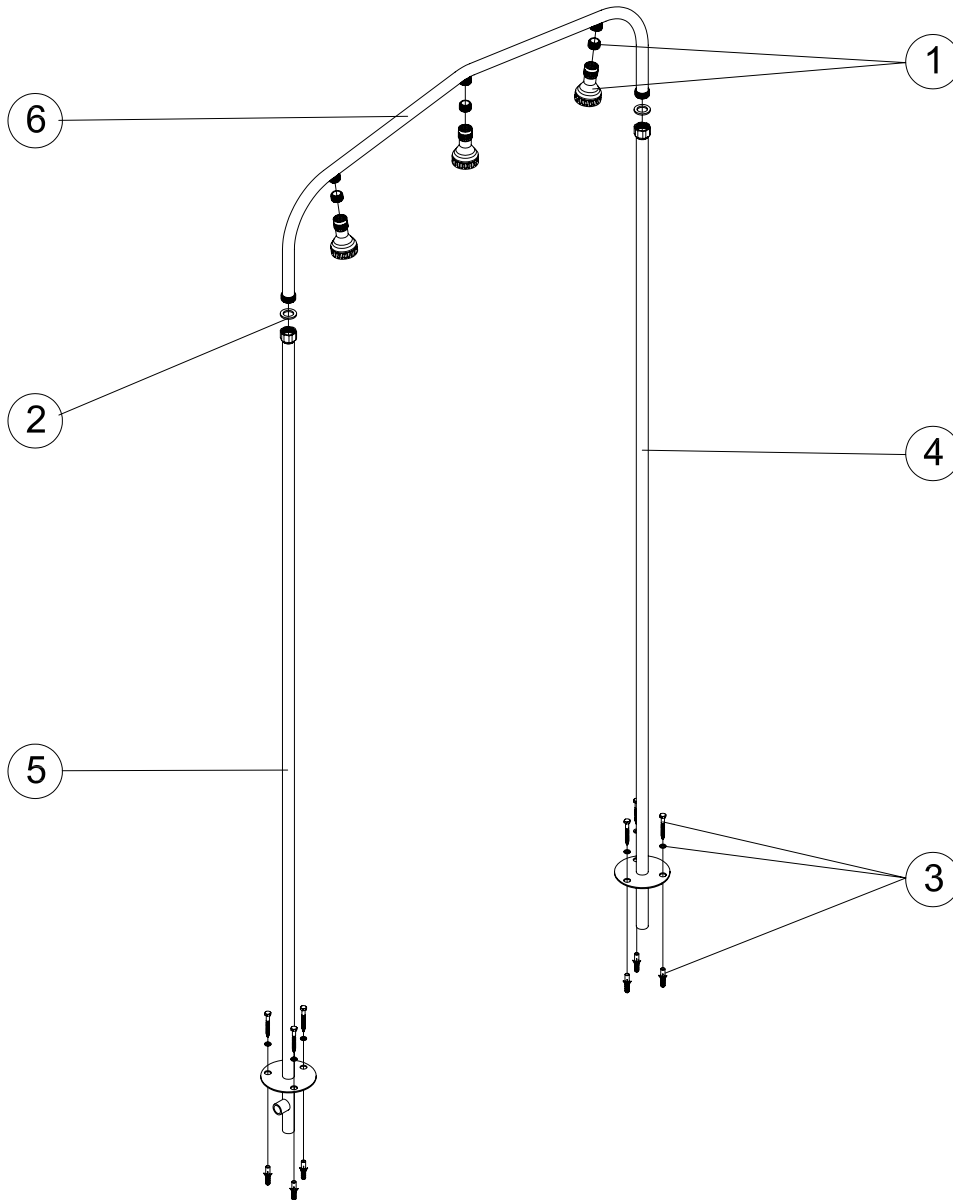

CÓDIGOS: 00100 - 19948

DESCRIPCIÓN: TUNEL DUCHA DE ARCO CON 3 Y 5 ROCIADORES

POS.	CÓDIGO	DESCRIPCIÓN	POS.	CÓDIGO	DESCRIPCIÓN
1	4401042001	PIÑA DUCHA PLASTICO Y ASIENTO ROTULA	5	00100R0300	PIE ENTRADA AGUA ELECTROPULIDO
2	4401042002	JUNTA PLANA	6	00100R0100	PUENTE TUNEL
3	4401041104	SUJECION DUCHA	6	19948R0100	PUENTE TUNEL
4	00100R0200	PIE PUENTE			

CODES: 00100 - 19948

DESCRIPTION: SHOWER TUNNEL

POS.	CODE	DESCRIPTION	POS.	CODE	DESCRIPTION
1	4401042001	PLASTIC SHOWER HEAD AND BALL INLET	5	00100R0300	ELECTROPLATED BASE
2	4401042002	FLAT GASKET	6	00100R0100	TUNNEL ARCH
3	4401041104	SHOWER SUPPORT	6	19948R0100	TUNNEL ARCH
4	00100R0200	FOOT BASE			

CODICI: 00100 - 19948

DESCRIZIONE: TUNNEL DOCCIA AD ARCO CON 3 O 5 SOFFIONI

POS.	CODICE	DESCRIZIONE	POS.	CODICE	DESCRIZIONE
1	4401042001	DIFFUSORE DOCCIA PLASTICA E SEDE SNODO	5	00100R0300	PUNTO ENTRATA ACQUA
2	4401042002	GUARNIZIONE PIANA	6	00100R0100	ARCO TUNNEL
3	4401041104	FISSAGGIO DOCCIA	6	19948R0100	ARCO TUNNEL
4	00100R0200	BASE			

CÓDIGOS: 00100 - 19948

DESCRIÇÃO: TUNEL CHUVEIRO DE ARCO COM 3 E 5 ROCIADORES

POS.	CÓDIGO	DESCRIÇÃO	POS.	CÓDIGO	DESCRIÇÃO
1	4401042001	REGADOR CHUVEIRO PLASTICO E ASSENTO	5	00100R0300	PÉ ENTRADA AGUA ELECTROPOLIDO
2	4401042002	JUNTA PLANA	6	00100R0100	PONTE TUNEL
3	4401041104	PARAFUSOS FIXAÇÃO CHUVEIRO SOLAR	6	19948R0100	PONTE TUNEL
4	00100R0200	PÉ PONTE			