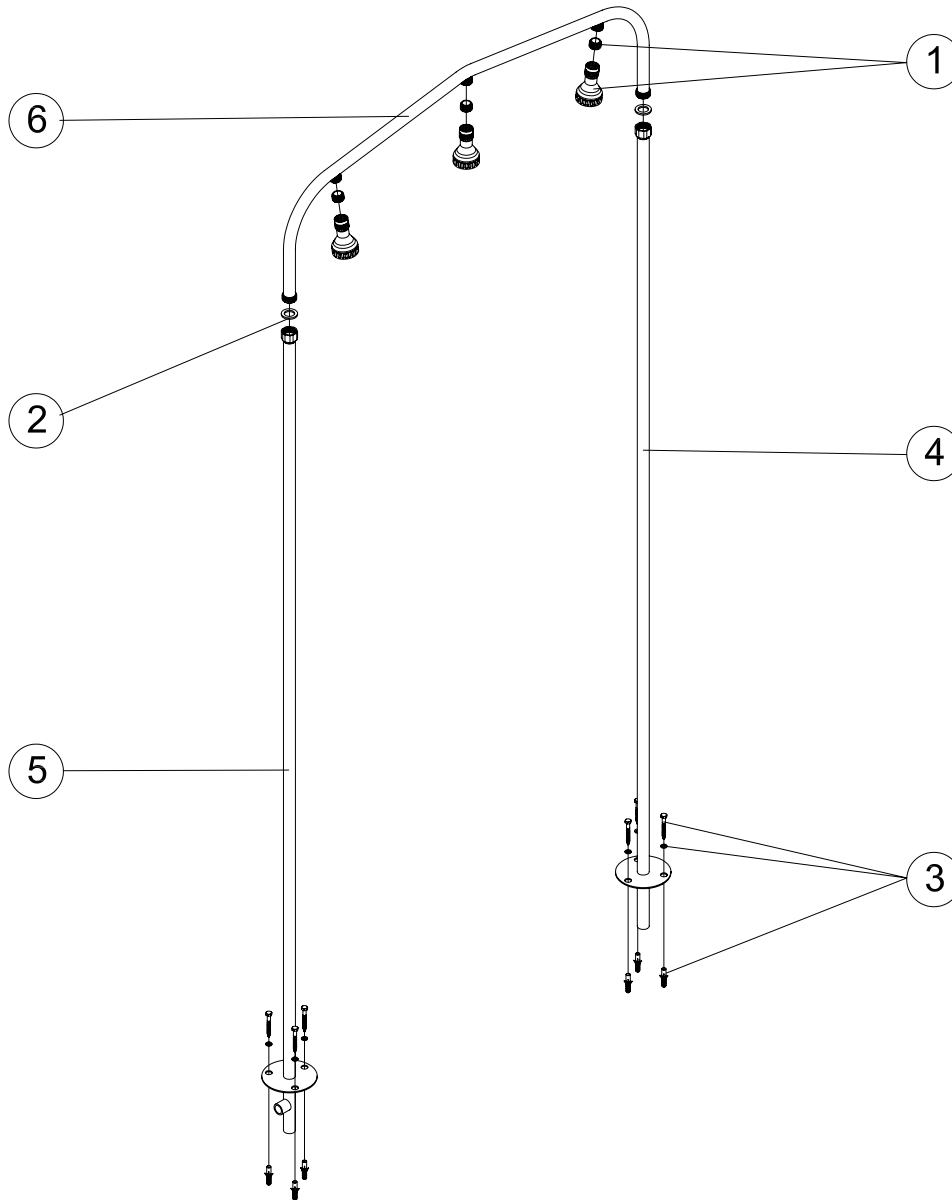

CÓDIGOS: 00100 - 19948

DESCRIPCIÓN: TUNEL DUCHA DE ARCO CON 3 Y 5 ROCIADORES

POS.	CÓDIGO	DESCRIPCIÓN	POS.	CÓDIGO	DESCRIPCIÓN
1	4401042001	PIÑA DUCHA PLASTICO Y ASIENTO ROTULA	5	00100R0300	PIE ENTRADA AGUA ELECTROPULIDO
2	4401042002	JUNTA PLANA	6	00100R0100	PUENTE TUNEL
3	4401041104	SUJECION DUCHA	6	19948R0100	PUENTE TUNEL
4	00100R0200	PIE PUENTE			

CODES: 00100 - 19948

DESCRIPTION: SHOWER TUNNEL

POS.	CODE	DESCRIPTION	POS.	CODE	DESCRIPTION
1	4401042001	PLASTIC SHOWER HEAD AND BALL INLET	5	00100R0300	ELECTROPLATED BASE
2	4401042002	FLAT GASKET	6	00100R0100	TUNNEL ARCH
3	4401041104	SHOWER SUPPORT	6	19948R0100	TUNNEL ARCH
4	00100R0200	FOOT BASE			

CODICI: 00100 - 19948

DESCRIZIONE: TUNNEL DOCCIA AD ARCO CON 3 O 5 SOFFIONI

POS.	CODICE	DESCRIZIONE	POS.	CODICE	DESCRIZIONE
1	4401042001	DIFFUSORE DOCCIA PLASTICA E SEDE SNODO	5	00100R0300	PUNTO ENTRATA ACQUA
2	4401042002	GUARNIZIONE PIANA	6	00100R0100	ARCO TUNNEL
3	4401041104	FISSAGGIO DOCCIA	6	19948R0100	ARCO TUNNEL
4	00100R0200	BASE			

CÓDIGOS: 00100 - 19948

DESCRIÇÃO: TUNEL CHUVEIRO DE ARCO COM 3 E 5 ROCIADORES

POS.	CÓDIGO	DESCRIÇÃO	POS.	CÓDIGO	DESCRIÇÃO
1	4401042001	REGADOR CHUVEIRO PLASTICO E ASSENTO	5	00100R0300	PÉ ENTRADA AGUA ELECTROPOLIDO
2	4401042002	JUNTA PLANA	6	00100R0100	PONTE TUNEL
3	4401041104	PARAFUSOS FIXAÇÃO CHUVEIRO SOLAR	6	19948R0100	PONTE TUNEL
4	00100R0200	PÉ PONTE			