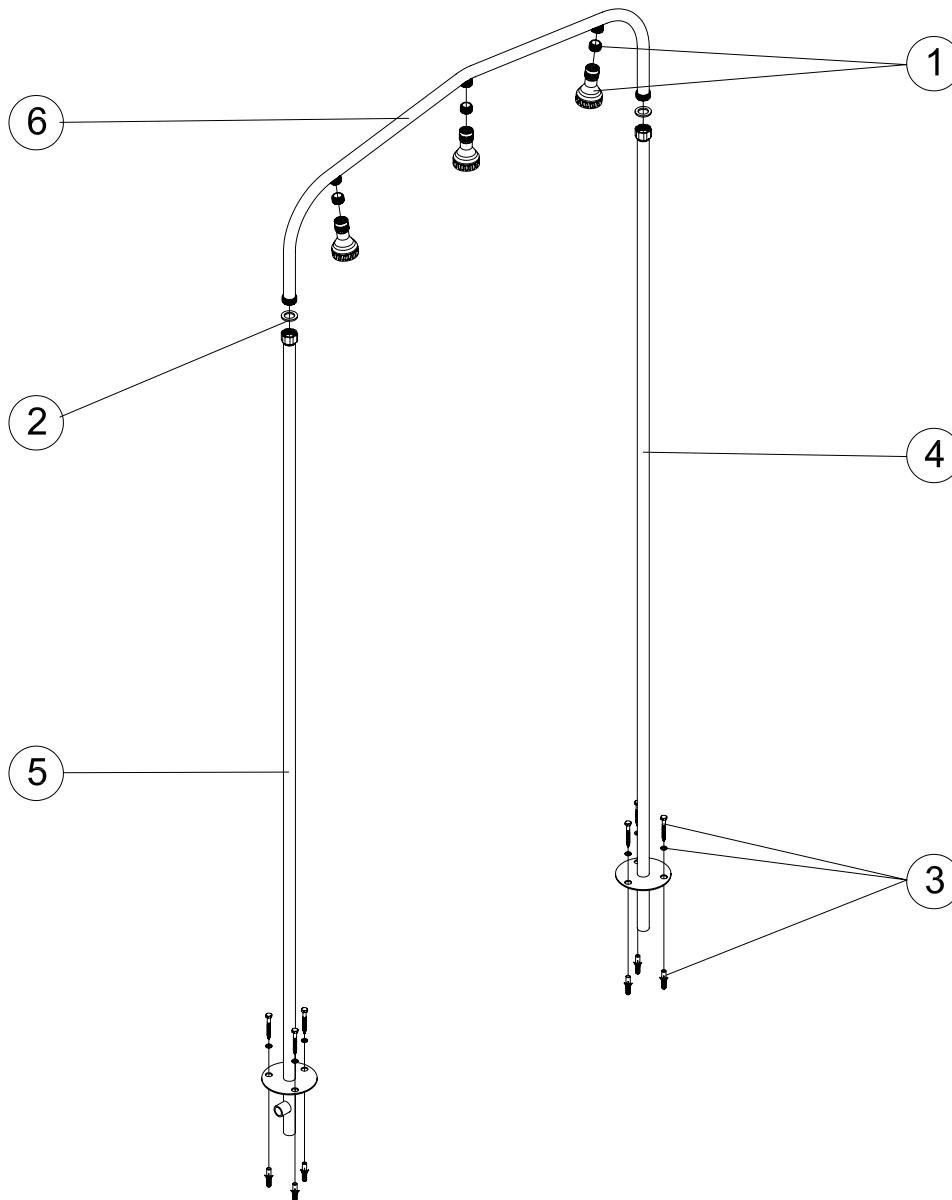

CÓDIGOS: 00100 - 19948

DESCRIPCIÓN: TUNEL DUCHA DE ARCO CON 3 Y 5 ROCIADORES

POS.	CÓDIGO	DESCRIPCIÓN	POS.	CÓDIGO	DESCRIPCIÓN
1	4401042001	PIÑA DUCHA PLASTICO Y ASIENTO ROTULA	5	00100R0300	PIE ENTRADA AGUA ELECTROPULIDO
2	4401042002	JUNTA PLANA	6	00100R0100	PUENTE TUNEL
3	4401041104	SUJECION DUCHA	6	19948R0100	PUENTE TUNEL
4	00100R0200	PIE PUENTE			

CODES: 00100 - 19948

DESCRIPTION: SHOWER TUNNEL

POS.	CODE	DESCRIPTION	POS.	CODE	DESCRIPTION
1	4401042001	PLASTIC SHOWER HEAD AND BALL INLET	5	00100R0300	ELECTROPLATED BASE
2	4401042002	FLAT GASKET	6	00100R0100	TUNNEL ARCH
3	4401041104	SHOWER SUPPORT	6	19948R0100	TUNNEL ARCH
4	00100R0200	FOOT BASE			

CODICI: 00100 - 19948

DESCRIZIONE: TUNNEL DOCCIA AD ARCO CON 3 O 5 SOFFIONI

POS.	CODICE	DESCRIZIONE	POS.	CODICE	DESCRIZIONE
1	4401042001	DIFFUSORE DOCCIA PLASTICA E SEDE SNODO	5	00100R0300	PUNTO ENTRATA ACQUA
2	4401042002	GUARNIZIONE PIANA	6	00100R0100	ARCO TUNNEL
3	4401041104	FISSAGGIO DOCCIA	6	19948R0100	ARCO TUNNEL
4	00100R0200	BASE			

CÓDIGOS: 00100 - 19948

DESCRIÇÃO: TUNEL CHUVEIRO DE ARCO COM 3 E 5 ROCIADORES

POS.	CÓDIGO	DESCRIÇÃO	POS.	CÓDIGO	DESCRIÇÃO
1	4401042001	REGADOR CHUVEIRO PLASTICO E ASSENTO	5	00100R0300	PÉ ENTRADA AGUA ELECTROPOLIDO
2	4401042002	JUNTA PLANA	6	00100R0100	PONTE TUNEL
3	4401041104	PARAFUSOS FIXAÇÃO CHUVEIRO SOLAR	6	19948R0100	PONTE TUNEL
4	00100R0200	PÉ PONTE			