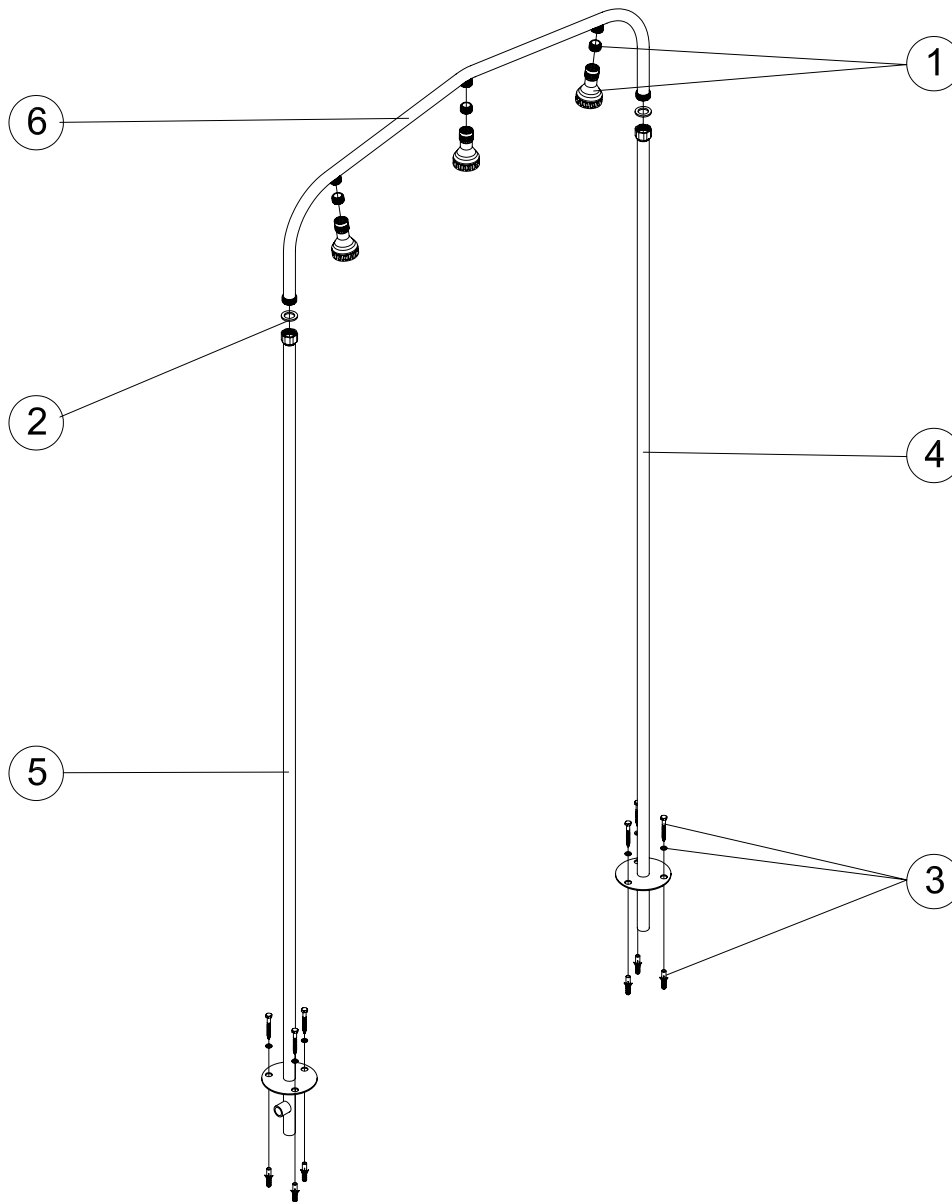

CÓDIGOS: 00100 - 19948

DESCRIPCIÓN: TUNEL DUCHA DE ARCO CON 3 Y 5 ROCIADORES

POS.	CÓDIGO	DESCRIPCIÓN	POS.	CÓDIGO	DESCRIPCIÓN
1	4401042001	PIÑA DUCHA PLASTICO Y ASIENTO ROTULA	5	00100R0300	PIE ENTRADA AGUA ELECTROPULIDO
2	4401042002	JUNTA PLANA	6	00100R0100	PUENTE TUNEL
3	4401041104	SUJECION DUCHA	6	19948R0100	PUENTE TUNEL
4	00100R0200	PIE PUENTE			

CODES: 00100 - 19948

DESCRIPTION: SHOWER TUNNEL

POS.	CODE	DESCRIPTION	POS.	CODE	DESCRIPTION
1	4401042001	PLASTIC SHOWER HEAD AND BALL INLET	5	00100R0300	ELECTROPLATED BASE
2	4401042002	FLAT GASKET	6	00100R0100	TUNNEL ARCH
3	4401041104	SHOWER SUPPORT	6	19948R0100	TUNNEL ARCH
4	00100R0200	FOOT BASE			

CODICI: 00100 - 19948

DESCRIZIONE: TUNNEL DOCCIA AD ARCO CON 3 O 5 SOFFIONI

POS.	CODICE	DESCRIZIONE	POS.	CODICE	DESCRIZIONE
1	4401042001	DIFFUSORE DOCCIA PLASTICA E SEDE SNODO	5	00100R0300	PUNTO ENTRATA ACQUA
2	4401042002	GUARNIZIONE PIANA	6	00100R0100	ARCO TUNNEL
3	4401041104	FISSAGGIO DOCCIA	6	19948R0100	ARCO TUNNEL
4	00100R0200	BASE			

CÓDIGOS: 00100 - 19948

DESCRIÇÃO: TUNEL CHUVEIRO DE ARCO COM 3 E 5 ROCIADORES

POS.	CÓDIGO	DESCRIÇÃO	POS.	CÓDIGO	DESCRIÇÃO
1	4401042001	REGADOR CHUVEIRO PLASTICO E ASSENTO	5	00100R0300	PÉ ENTRADA AGUA ELECTROPOLIDO
2	4401042002	JUNTA PLANA	6	00100R0100	PONTE TUNEL
3	4401041104	PARAFUSOS FIXAÇÃO CHUVEIRO SOLAR	6	19948R0100	PONTE TUNEL
4	00100R0200	PÉ PONTE			