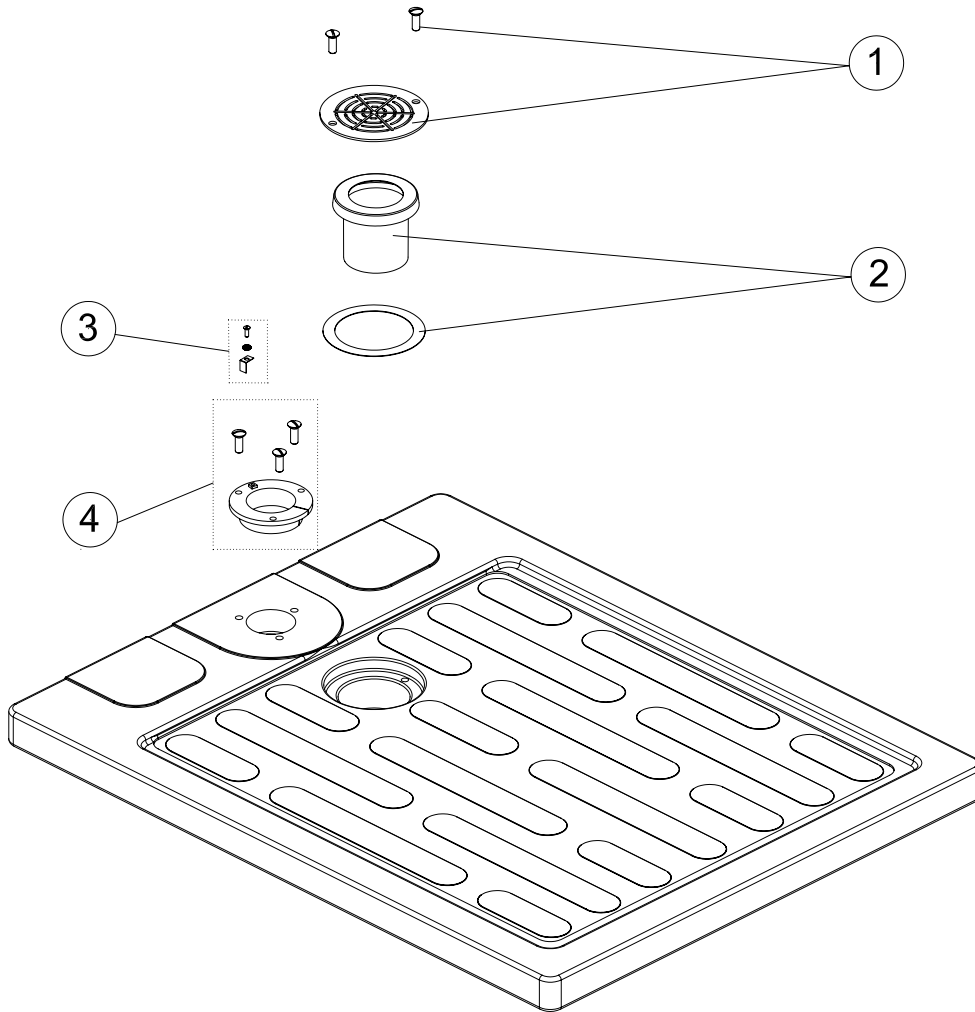

CÓDIGOS: 19723 - 19724

DESCRIPCIÓN: PLATO DUCHA "CLASIC" D.43 - D.63

POS.	CÓDIGO	DESCRIPCIÓN	POS.	CÓDIGO	DESCRIPCIÓN
1	4401041802	REJILLA PLATO DUCHA	4	4401040108	FIJACION ANCLAJE DUCHA 43
2	4401040905	CUERPO BOQUILLA	4	4401042810	FIJACION ANCLAJE DUCHA
3	4401040903	TOMA DE TIERRA			

CODES: 19723 - 19724

DESCRIPTION: SHOWER TRAY CLASSIC

POS.	CODE	DESCRIPTION	POS.	CODE	DESCRIPTION
1	4401041802	SHOWER PLATE GRILLE	4	4401040108	SHOWER ANCHOR D 43
2	4401040905	INLET BODY	4	4401042810	SHOWER ANCHOR
3	4401040903	EARTH CONNECTION			

CODICI: 19723 - 19724

DESCRIZIONE: PIATTO DOCCIA CLASSICO D.43 D.63

POS.	CODICE	DESCRIZIONE	POS.	CODICE	DESCRIZIONE
1	4401041802	GRIGLIA PIATTO DOCCIA	4	4401040108	FISSAGGIO ANCORAGGIO DOCCIA D 43
2	4401040905	CORPO BOCCHETTA	4	4401042810	ANCORAGGIO DOCCIA
3	4401040903	PRESA A TERRA			

CÓDIGOS: 19723 - 19724

DESCRIÇÃO: PRATO CHUVEIRO "CLASIC" D.43 - D.63

POS.	CÓDIGO	DESCRIÇÃO	POS.	CÓDIGO	DESCRIÇÃO
1	4401041802	GRELHA PRATO CHUVEIRO	4	4401040108	FIXAÇÃO ÂNCORA CHUVEIRO D 43
2	4401040905	CORPO BOCA	4	4401042810	ÂNCORA DE FIXAÇÃO DO CHUVEIRO
3	4401040903	LIGAÇÃO A TERRA			