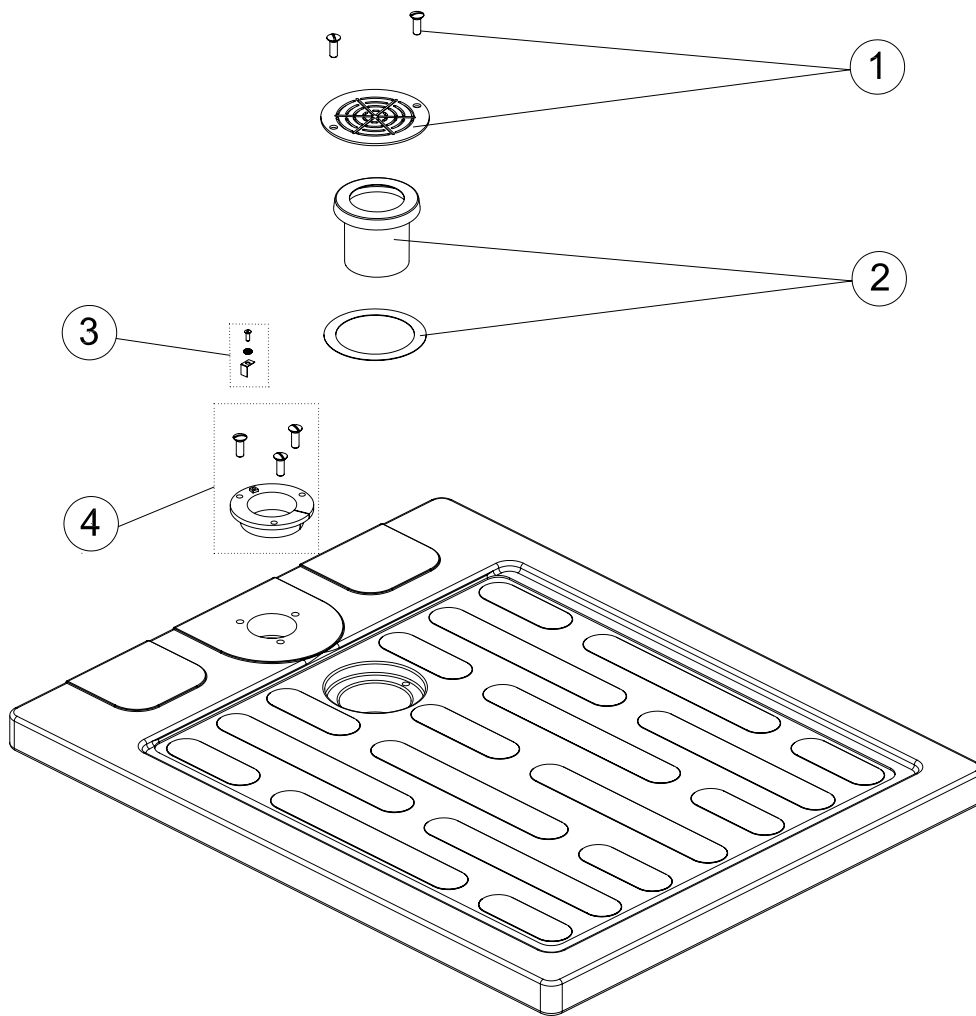

CÓDIGOS: 19723 - 19724

DESCRIPCIÓN: PLATO DUCHA "CLASIC" D.43 - D.63

POS.	CÓDIGO	DESCRIPCIÓN	POS.	CÓDIGO	DESCRIPCIÓN
1	4401041802	REJILLA PLATO DUCHA	4	4401040108	FIJACION ANCLAJE DUCHA 43
2	4401040905	CUERPO BOQUILLA	4	4401042810	FIJACION ANCLAJE DUCHA
3	4401040903	TOMA DE TIERRA			

CODES: 19723 - 19724

DESCRIPTION: SHOWER TRAY CLASSIC

POS.	CODE	DESCRIPTION	POS.	CODE	DESCRIPTION
1	4401041802	SHOWER PLATE GRILLE	4	4401040108	SHOWER ANCHOR D 43
2	4401040905	INLET BODY	4	4401042810	SHOWER ANCHOR
3	4401040903	EARTH CONNECTION			

CODICI: 19723 - 19724

DESCRIZIONE: PIATTO DOCCIA CLASSICO D.43 D.63

POS.	CODICE	DESCRIZIONE	POS.	CODICE	DESCRIZIONE
1	4401041802	GRIGLIA PIATTO DOCCIA	4	4401040108	FISSAGGIO ANCORAGGIO DOCCIA D 43
2	4401040905	CORPO BOCCHETTA	4	4401042810	ANCORAGGIO DOCCIA
3	4401040903	PRESA A TERRA			

CÓDIGOS: 19723 - 19724

DESCRIÇÃO: PRATO CHUVEIRO "CLASIC" D.43 - D.63

POS.	CÓDIGO	DESCRIÇÃO	POS.	CÓDIGO	DESCRIÇÃO
1	4401041802	GRELHA PRATO CHUVEIRO	4	4401040108	FIXAÇÃO ÂNCORA CHUVEIRO D 43
2	4401040905	CORPO BOCA	4	4401042810	ÂNCORA DE FIXAÇÃO DO CHUVEIRO
3	4401040903	LIGAÇÃO A TERRA			