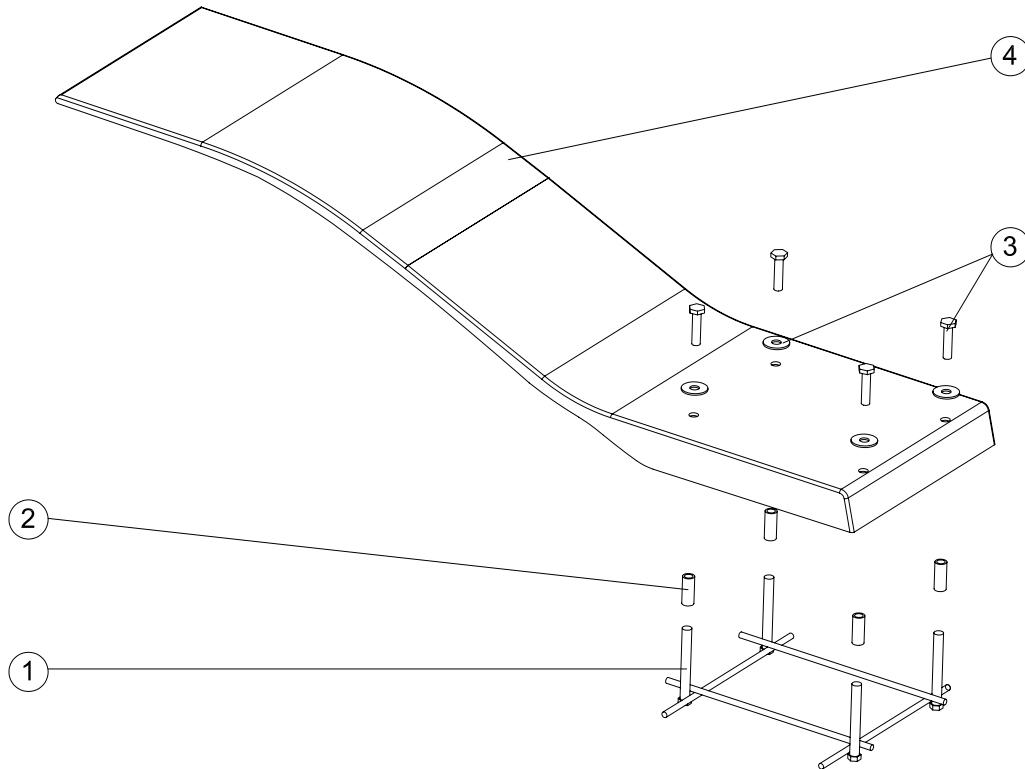

CÓDIGOS: 00076

DESCRIPCIÓN: TRAMPOLIN CURBADO

POS.	CÓDIGO	DESCRIPCIÓN	POS.	CÓDIGO	DESCRIPCIÓN
1	4401020801	ANCLAJE TRAMPOLIN ELASTICO	3	4401020803	TORNILLERIA TRAMPOLIN ELASTICO
2	4401020802	CASQUILLO ROSCADO TRAMPOLIN	4	00076R0050	PISTA TRAMPOLIN

CODES: 00076

DESCRIPTION: SPRING BOARD

POS.	CODE	DESCRIPTION	POS.	CODE	DESCRIPTION
1	4401020801	SPRINGBOARD ANCHOR	3	4401020803	SPRINGBOARD BOLT SET
2	4401020802	THREADED COUPLER	4	00076R0050	SPRINGBOARD

CODICI: 00076

DESCRIZIONE: TRAMPOLINO CURVATO

POS.	CODICE	DESCRIZIONE	POS.	CODICE	DESCRIZIONE
1	4401020801	ANCORAGGIO TRAMPOLINO	3	4401020803	BULLONERIA TRAMPOLINO
2	4401020802	BUSSOLA FILETTATA TRAMPOLINO	4	00076R0050	

CÓDIGOS: 00076

DESCRIÇÃO: TRAMPOLIM CURBADO

POS.	CÓDIGO	DESCRIÇÃO	POS.	CÓDIGO	DESCRIÇÃO
1	4401020801	ÂNCORA TRAMPOLIM	3	4401020803	PARAFUSOS TRAMPOLIM
2	4401020802	CASQUILHO ROSCADO	4	00076R0050	PISTA TRAMPOLIM