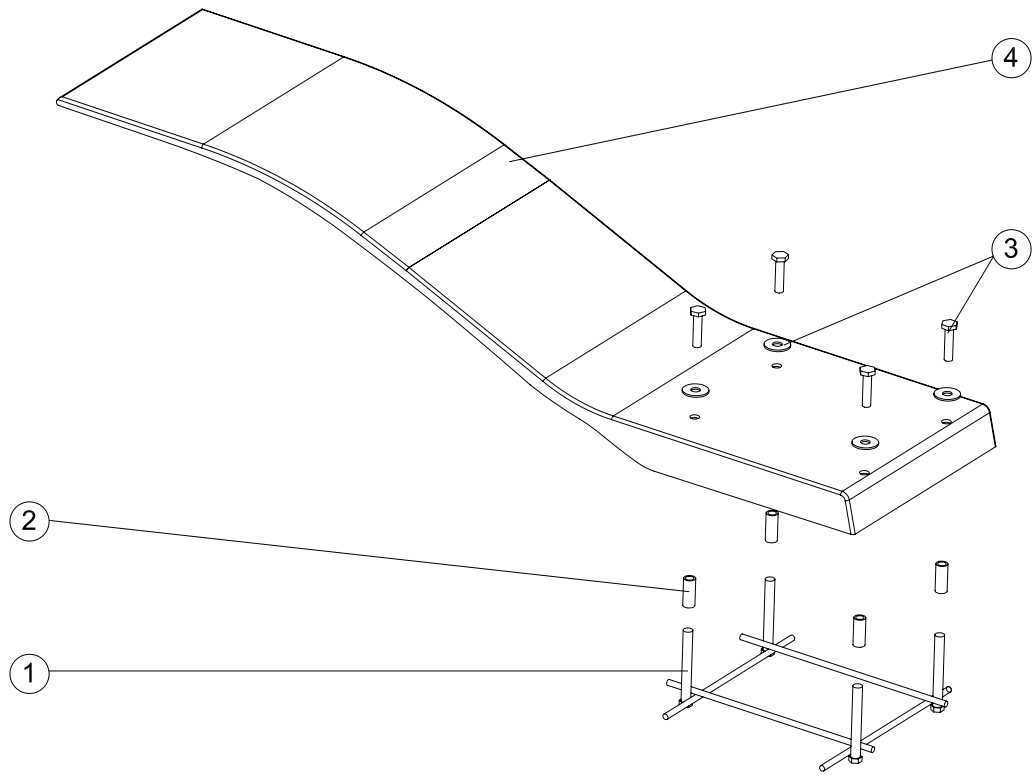

CÓDIGOS: 00076

DESCRIPCIÓN: TRAMPOLIN CURBADO

POS.	CÓDIGO	DESCRIPCIÓN	POS.	CÓDIGO	DESCRIPCIÓN
1	4401020801	ANCLAJE TRAMPOLIN ELASTICO	3	4401020803	TORNILLERIA TRAMPOLIN ELASTICO
2	4401020802	CASQUILLO ROSCADO TRAMPOLIN	4	00076R0050	PISTA TRAMPOLIN

CODES: 00076

DESCRIPTION: SPRING BOARD

POS.	CODE	DESCRIPTION	POS.	CODE	DESCRIPTION
1	4401020801	SPRINGBOARD ANCHOR	3	4401020803	SPRINGBOARD BOLT SET
2	4401020802	THREADED COUPLER	4	00076R0050	SPRINGBOARD

CODICI: 00076

DESCRIZIONE: TRAMPOLINO CURVATO

POS.	CODICE	DESCRIZIONE	POS.	CODICE	DESCRIZIONE
1	4401020801	ANCORAGGIO TRAMPOLINO	3	4401020803	BULLONERIA TRAMPOLINO
2	4401020802	BUSSOLA FILETTATA TRAMPOLINO	4	00076R0050	

CÓDIGOS: 00076

DESCRIÇÃO: TRAMPOLIM CURBADO

POS.	CÓDIGO	DESCRIÇÃO	POS.	CÓDIGO	DESCRIÇÃO
1	4401020801	ÂNCORA TRAMPOLIM	3	4401020803	PARAFUSOS TRAMPOLIM
2	4401020802	CASQUILHO ROSCADO	4	00076R0050	PISTA TRAMPOLIM