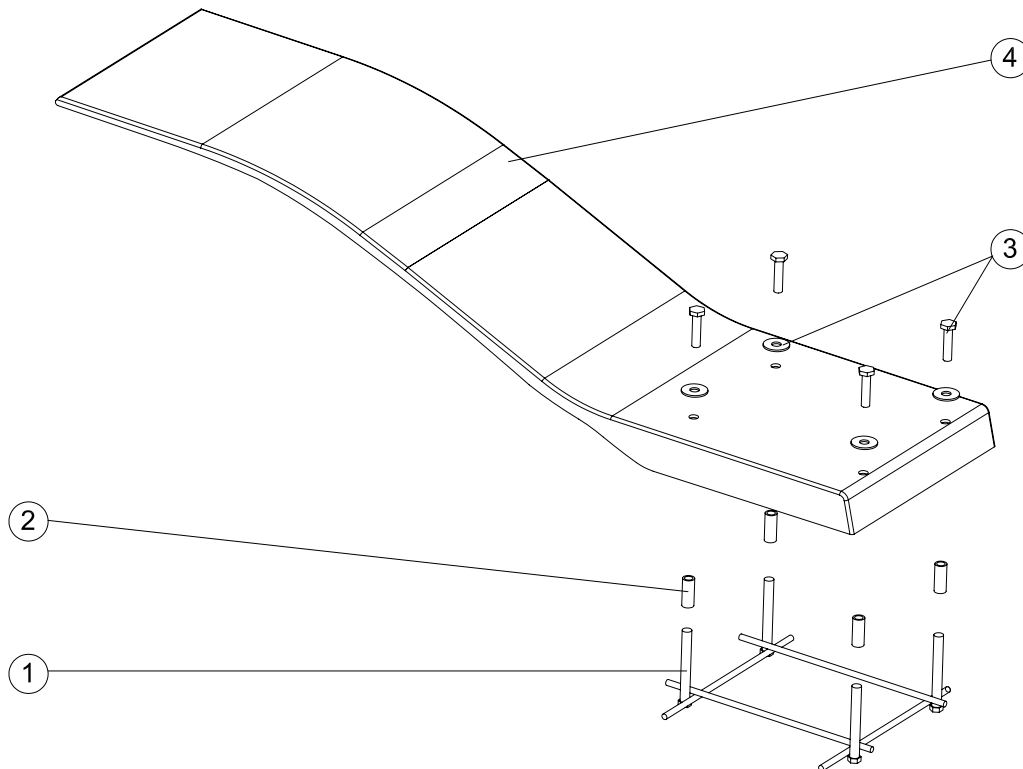

CÓDIGOS: 00076

DESCRIPCIÓN: TRAMPOLIN CURBADO

POS.	CÓDIGO	DESCRIPCIÓN	POS.	CÓDIGO	DESCRIPCIÓN
1	4401020801	ANCLAJE TRAMPOLIN ELASTICO	3	4401020803	TORNILLERIA TRAMPOLIN ELASTICO
2	4401020802	CASQUILLO ROSCADO TRAMPOLIN	4	00076R0050	PISTA TRAMPOLIN

CODES: 00076

DESCRIPTION: SPRING BOARD

POS.	CODE	DESCRIPTION	POS.	CODE	DESCRIPTION
1	4401020801	SPRINGBOARD ANCHOR	3	4401020803	SPRINGBOARD BOLT SET
2	4401020802	THREADED COUPLER	4	00076R0050	SPRINGBOARD

CODICI: 00076

DESCRIZIONE: TRAMPOLINO CURVATO

POS.	CODICE	DESCRIZIONE	POS.	CODICE	DESCRIZIONE
1	4401020801	ANCORAGGIO TRAMPOLINO	3	4401020803	BULLONERIA TRAMPOLINO
2	4401020802	BUSSOLA FILETTATA TRAMPOLINO	4	00076R0050	

CÓDIGOS: 00076

DESCRIÇÃO: TRAMPOLIM CURBADO

POS.	CÓDIGO	DESCRIÇÃO	POS.	CÓDIGO	DESCRIÇÃO
1	4401020801	ÂNCORA TRAMPOLIM	3	4401020803	PARAFUSOS TRAMPOLIM
2	4401020802	CASQUILHO ROSCADO	4	00076R0050	PISTA TRAMPOLIM