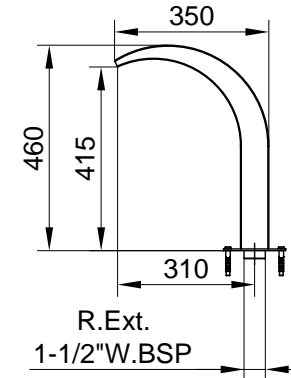

**CASCADA RESIDENCIAL PULIDA
COURTAIN DOMESTIC POLISHED**

Esquema de montaje

Cod. 65104 Cod. 65106
65105 65107
AISI-316 AISI-304

65104-65106 = 350
65105-65107 = 500

65104-65106 = 410
65105-65107 = 610