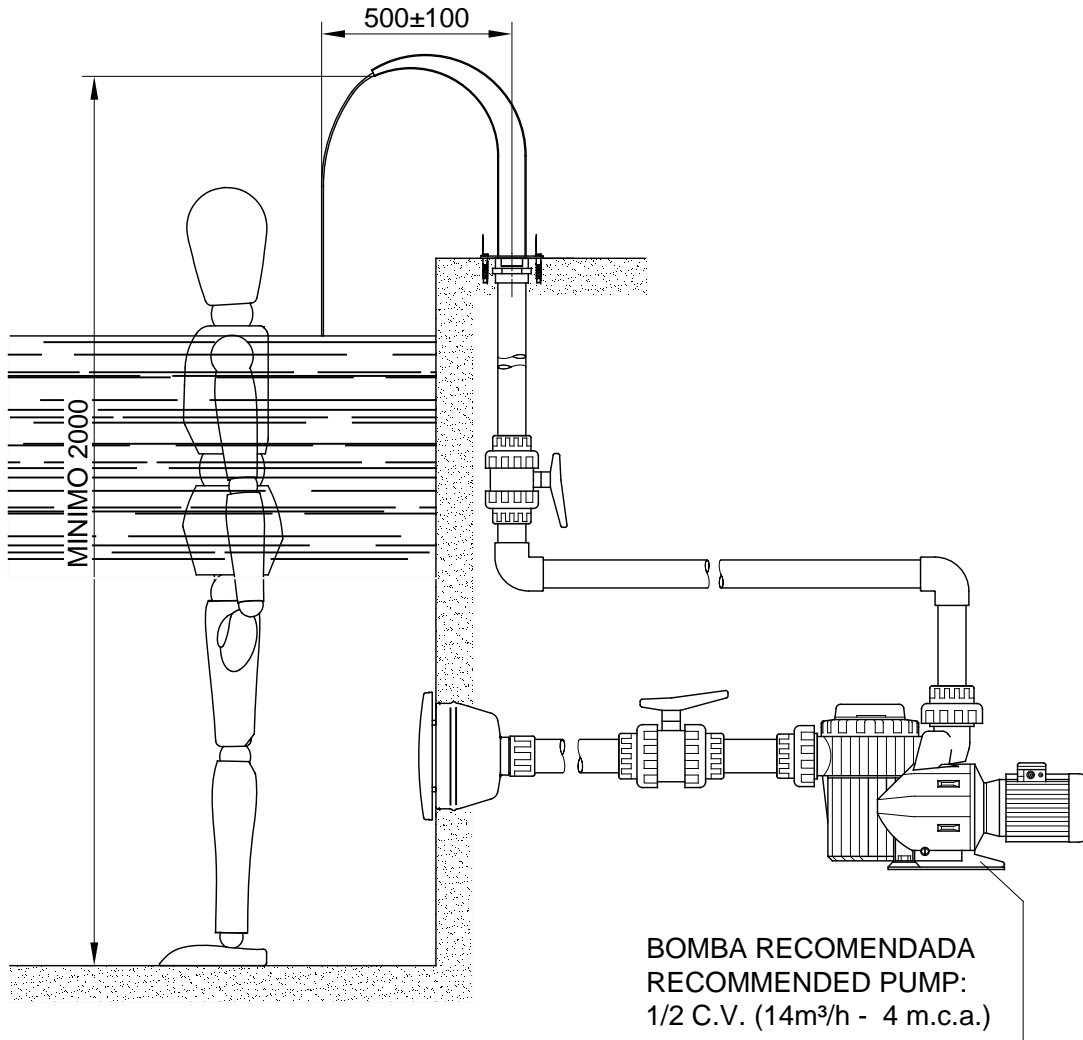

**CASCADA RESIDENCIAL PULIDA
COURTAIN DOMESTIC POLISHED**

Esquema de montaje

Cod. 65104 Cod. 65106
65105 65107
AISI-316 AISI-304

65104-65106 = 350
65105-65107 = 500

65104-65106 = 410
65105-65107 = 610