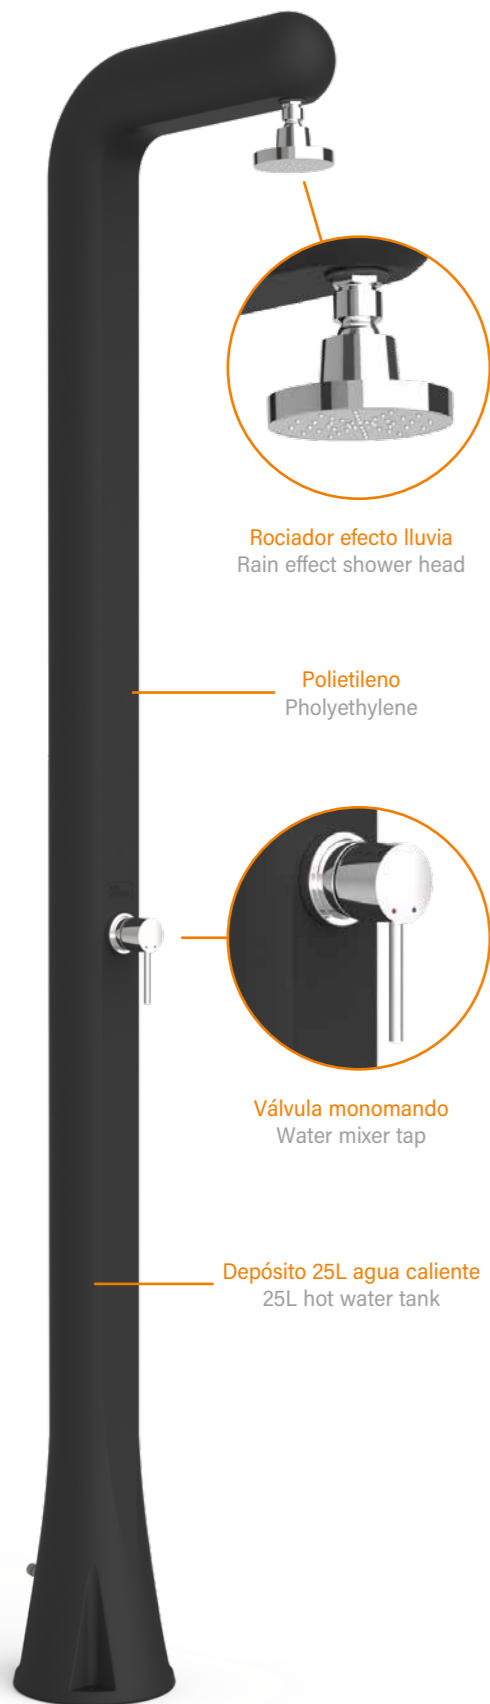

AQUA  
**SPHERE**

# Loire solar shower

Ficha de producto  
Product sheet

Rociador efecto lluvia  
Rain effect shower head

Polietileno  
Polyethylene

Válvula monomando  
Water mixer tap

Depósito 25L agua caliente  
25L hot water tank

### DESCRIPCIÓN

La AquaSphere OPP Solar Shower se define con su estilo moderno y elegante, con un diseño simple de formas suaves y circulares. Está disponible en diferentes colores para que puedas elegir cuál se adapta mejor al entorno de tu piscina. Disfruta de una experiencia relajante antes y después de cada baño gracias a su depósito de 25L para obtener agua caliente sin consumo de energía.

### CARACTERÍSTICAS TÉCNICAS

- Depósito de 25L de agua caliente
- Estructura polietileno
- Rociador de ducha anti-cal y efecto lluvia
- Monomando regulador temperatura agua (fría y caliente)
- Drenaje para vaciar la ducha en invierno
- Conexión manguera "Gardena" opcional
- Fácil de instalar - conexión rápida agua