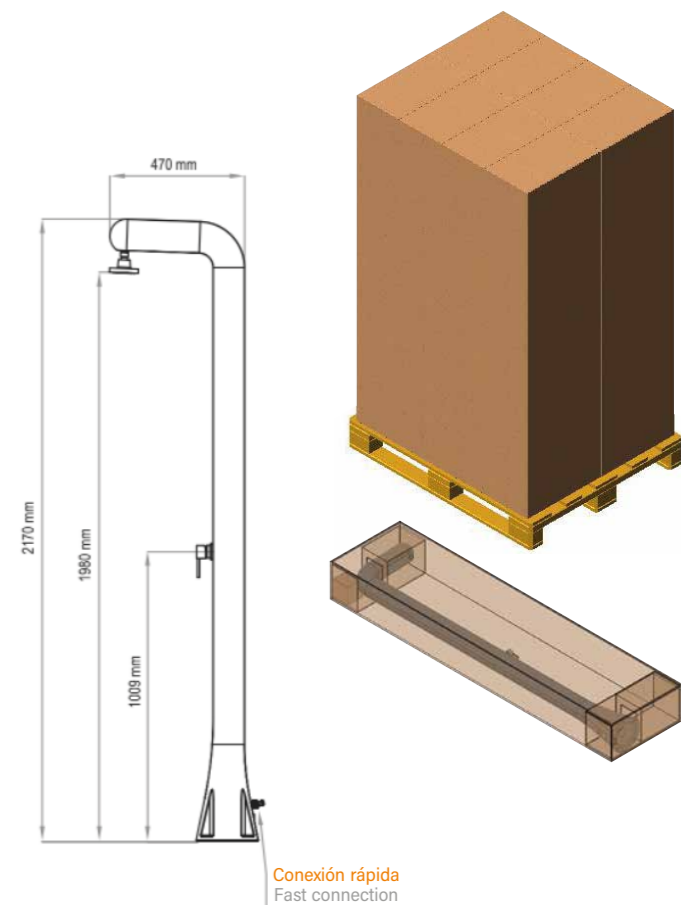

### CARACTERÍSTICAS TÉCNICAS

- Depósito de 25L de agua caliente
- Estructura polietileno
- Rociador de ducha anti-cal y efecto lluvia
- Monomando regulador temperatura agua (fría y caliente)
- Drenaje para vaciar la ducha en invierno
- Conexión manguera "Gardena" opcional
- Fácil de instalar - conexión rápida agua

### TECHNICAL DATA

- 25L hot water tank
- Polyethylene structure
- Rain effect and anti-lime shower head
- Hot - cold water mixer tap
- Draining system for winter
- Optional hose connection
- Easy installation through fast water connection

### LOGÍSTICA

	Medida (cm)	Unidades
<b>Caja</b>	222 x 55 x 26	1
<b>Palet</b>	120 x 120 x 240	8

### LOGISTICS

	Size (cm)	Units
<b>Box</b>	222 x 55 x 26	1
<b>Pallet</b>	120 x 120 x 240	8

Nos reservamos el derecho de cambiar total o parcialmente las características de nuestros artículos o contenido de este documento, sin previo aviso.  
We reserve the right to change all or part of the features of the articles or contents of this document, without prior notice.