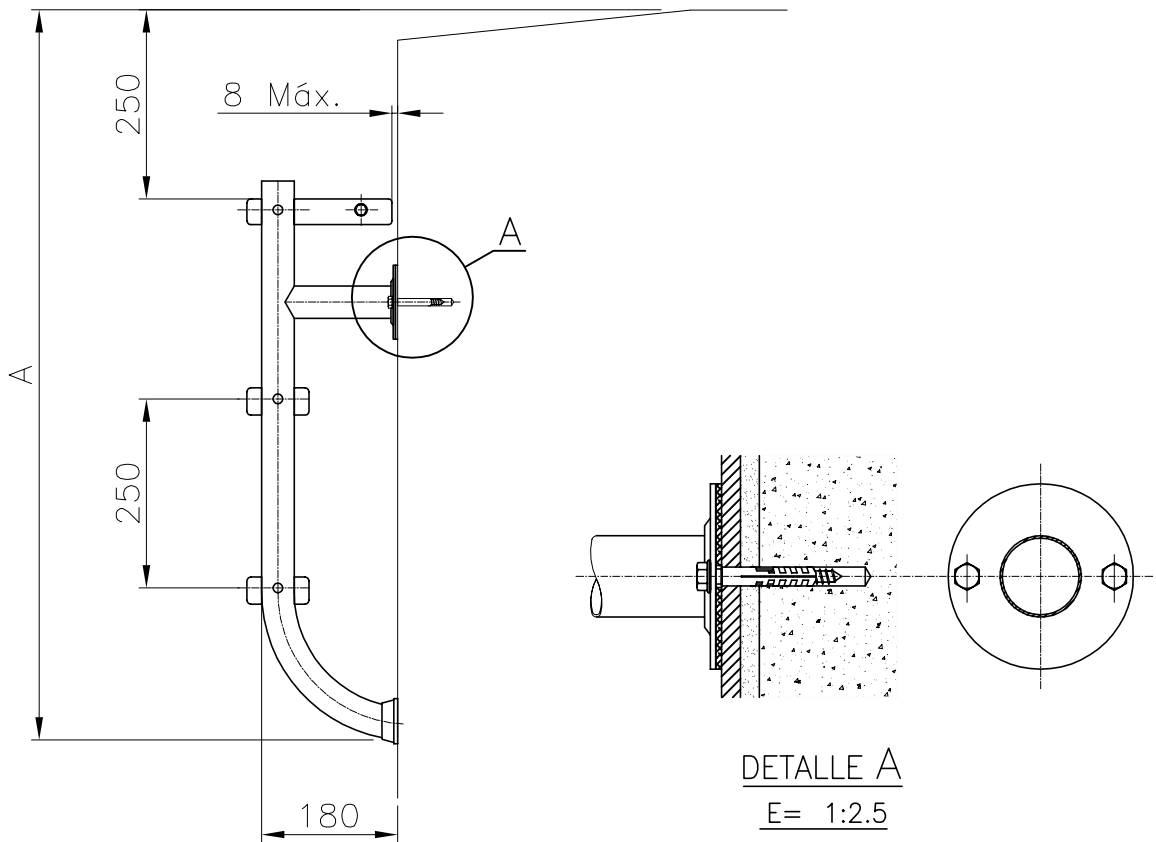

VÁLIDO SÓLO PARA INFORMACION

DETALLE A
E= 1:2.5

CÓDIGO	PELDAÑOS	A
08090	2	710
08091	3	960
08092	4	1210
08093	5	1460

Pos.	Modificació	Tolerància general:		Material	AISI-316	Nº peces	
			Data	Nom	Denomin.	ESCALERA PARTIDA CON PELDAÑO SUPERIOR DOBLE	Format A4
		Dibuixat	30.11.01	Fonoll			Escala 1:10
		Comprovat	30.11.01	J.Morral	Conjunt		Revisió 1
		 		Codi	08090		
		Substitueix a:		Data			
		Substituit per:		Data			