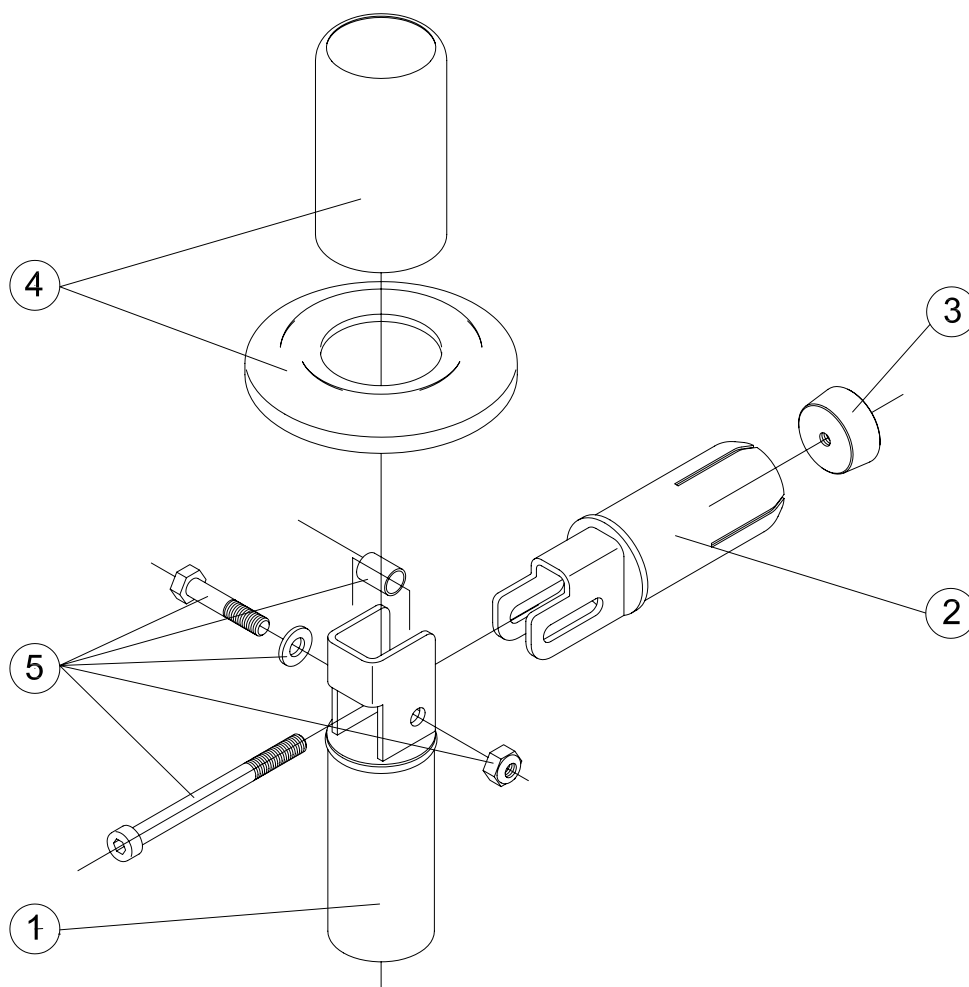

CÓDIGOS: 00043

DESCRIPCIÓN: ANCLAJE ARTICULADO TUBO D.43

POS.	CÓDIGO	DESCRIPCIÓN	POS.	CÓDIGO	DESCRIPCIÓN
1	4401090201	PARTE INFERIOR ANCLAJE	4	4401090204	TUBO EMBELLECEDOR
2	4401090202	PARTE SUPERIOR ANCLAJE	5	4401090205	TORNILLERIA ANCLAJE ARTICULADO
3	4401090203	CONO FIJACION			

CODES: 00043

DESCRIPTION: LADDER PIVOT D.43

POS.	CODE	DESCRIPTION	POS.	CODE	DESCRIPTION
1	4401090201	BOTTOM ANCHOR	4	4401090204	ORNAMENTAL PIPE
2	4401090202	TOP ANCHOR	5	4401090205	HINGED ANCHORING BOLTS
3	4401090203	FIXING CONE			

CODICI: 00043
DESCRIZIONE: ANCORAGGIO ARTICOLATO TUBO D.43

POS.	CODICE	DESCRIZIONE	POS.	CODICE	DESCRIZIONE
1	4401090201	PARTE INFERIORE ANCORAGGIO	4	4401090204	TUBO SNODO
2	4401090202	PARTE SUPERIORE ANCORAGGIO	5	4401090205	KIT BULLONERIA ANCORAGGIO
3	4401090203	CONO FISSAGGIO SNODO			

CÓDIGOS: 00043

DESCRIÇÃO: ANCORAGEM ARTICULADO TUBO D.43

POS.	CÓDIGO	DESCRIÇÃO	POS.	CÓDIGO	DESCRIÇÃO
1	4401090201	PARTE INFERIOR ÂNCORA	4	4401090204	TUBO EMBELEZADOR
2	4401090202	PARTE SUPERIOR ÂNCORA	5	4401090205	PARAFUSOS ÂNCORA
3	4401090203	CONE FIXAÇÃO			