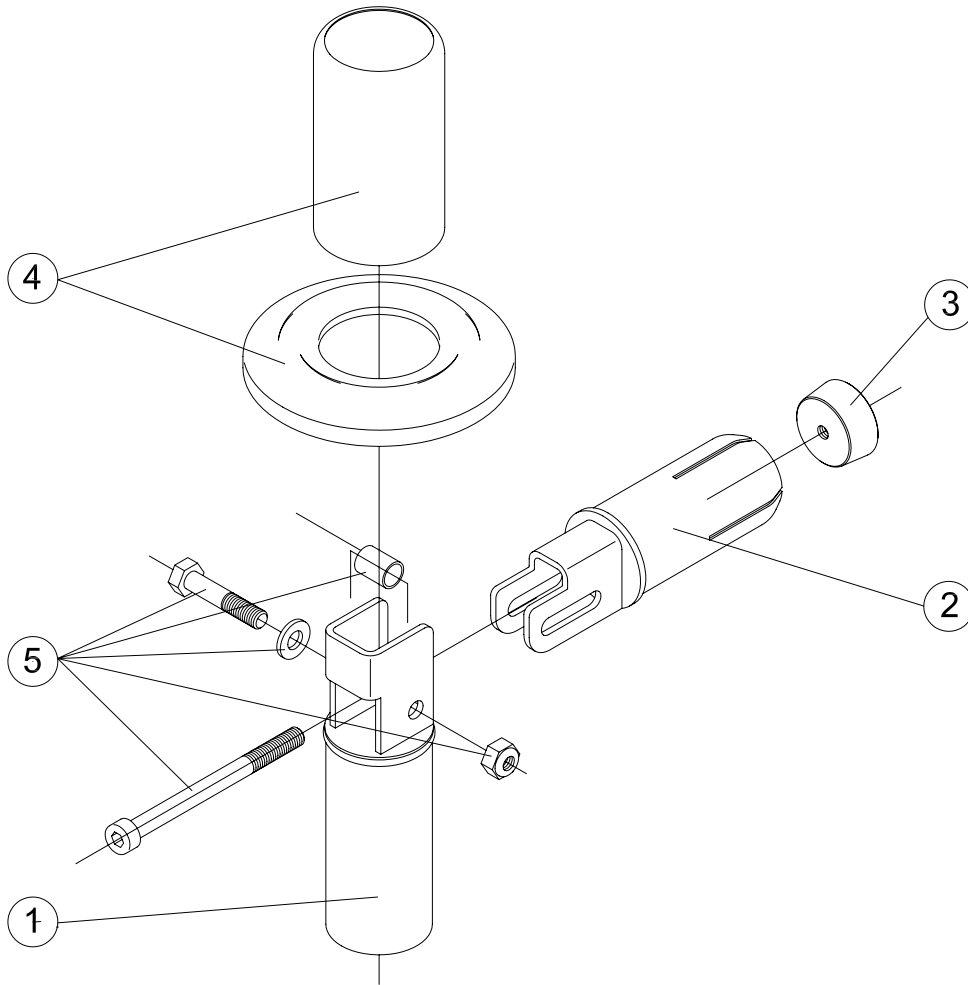

CÓDIGOS: 00043

DESCRIPCIÓN: ANCLAJE ARTICULADO TUBO D.43

POS.	CÓDIGO	DESCRIPCIÓN	POS.	CÓDIGO	DESCRIPCIÓN
1	4401090201	PARTE INFERIOR ANCLAJE	4	4401090204	TUBO EMBELLECEDOR
2	4401090202	PARTE SUPERIOR ANCLAJE	5	4401090205	TORNILLERIA ANCLAJE ARTICULADO
3	4401090203	CONO FIJACION			

CODES: 00043

DESCRIPTION: LADDER PIVOT D.43

POS.	CODE	DESCRIPTION	POS.	CODE	DESCRIPTION
1	4401090201	BOTTOM ANCHOR	4	4401090204	ORNAMENTAL PIPE
2	4401090202	TOP ANCHOR	5	4401090205	HINGED ANCHORING BOLTS
3	4401090203	FIXING CONE			

CODICI: 00043
DESCRIZIONE: ANCORAGGIO ARTICOLATO TUBO D.43

POS.	CODICE	DESCRIZIONE	POS.	CODICE	DESCRIZIONE
1	4401090201	PARTE INFERIORE ANCORAGGIO	4	4401090204	TUBO SNODO
2	4401090202	PARTE SUPERIORE ANCORAGGIO	5	4401090205	KIT BULLONERIA ANCORAGGIO
3	4401090203	CONO FISSAGGIO SNODO			

CÓDIGOS: 00043

DESCRIÇÃO: ANCORAGEM ARTICULADO TUBO D.43

POS.	CÓDIGO	DESCRIÇÃO	POS.	CÓDIGO	DESCRIÇÃO
1	4401090201	PARTE INFERIOR ÂNCORA	4	4401090204	TUBO EMBELEZADOR
2	4401090202	PARTE SUPERIOR ÂNCORA	5	4401090205	PARAFUSOS ÂNCORA
3	4401090203	CONE FIXAÇÃO			