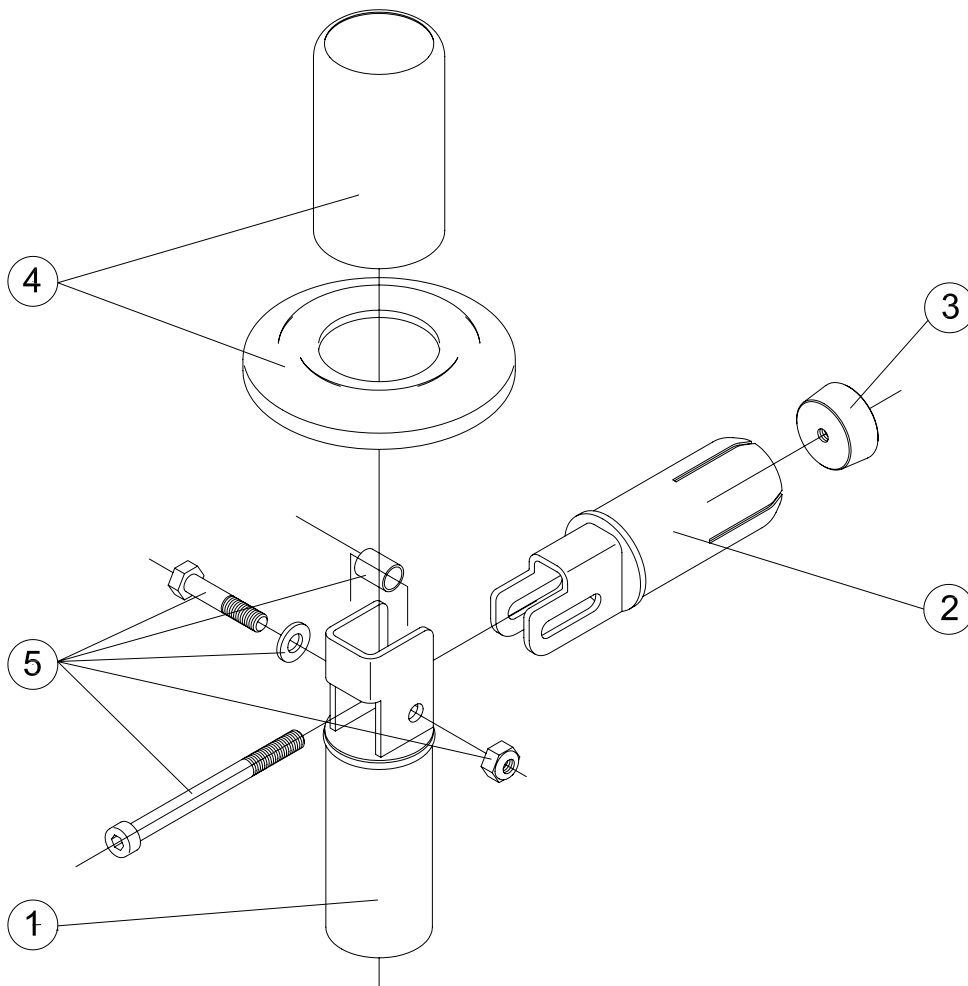

CÓDIGOS: 00043

DESCRIPCIÓN: ANCLAJE ARTICULADO TUBO D.43

POS.	CÓDIGO	DESCRIPCIÓN	POS.	CÓDIGO	DESCRIPCIÓN
1	4401090201	PARTE INFERIOR ANCLAJE	4	4401090204	TUBO EMBELLECEDOR
2	4401090202	PARTE SUPERIOR ANCLAJE	5	4401090205	TORNILLERIA ANCLAJE ARTICULADO
3	4401090203	CONO FIJACION			

CODES: 00043

DESCRIPTION: LADDER PIVOT D.43

POS.	CODE	DESCRIPTION	POS.	CODE	DESCRIPTION
1	4401090201	BOTTOM ANCHOR	4	4401090204	ORNAMENTAL PIPE
2	4401090202	TOP ANCHOR	5	4401090205	HINGED ANCHORING BOLTS
3	4401090203	FIXING CONE			

CODICI: 00043
DESCRIZIONE: ANCORAGGIO ARTICOLATO TUBO D.43

POS.	CODICE	DESCRIZIONE	POS.	CODICE	DESCRIZIONE
1	4401090201	PARTE INFERIORE ANCORAGGIO	4	4401090204	TUBO SNODO
2	4401090202	PARTE SUPERIORE ANCORAGGIO	5	4401090205	KIT BULLONERIA ANCORAGGIO
3	4401090203	CONO FISSAGGIO SNODO			

CÓDIGOS: 00043

DESCRIÇÃO: ANCORAGEM ARTICULADO TUBO D.43

POS.	CÓDIGO	DESCRIÇÃO	POS.	CÓDIGO	DESCRIÇÃO
1	4401090201	PARTE INFERIOR ÂNCORA	4	4401090204	TUBO EMBELEZADOR
2	4401090202	PARTE SUPERIOR ÂNCORA	5	4401090205	PARAFUSOS ÂNCORA
3	4401090203	CONE FIXAÇÃO			