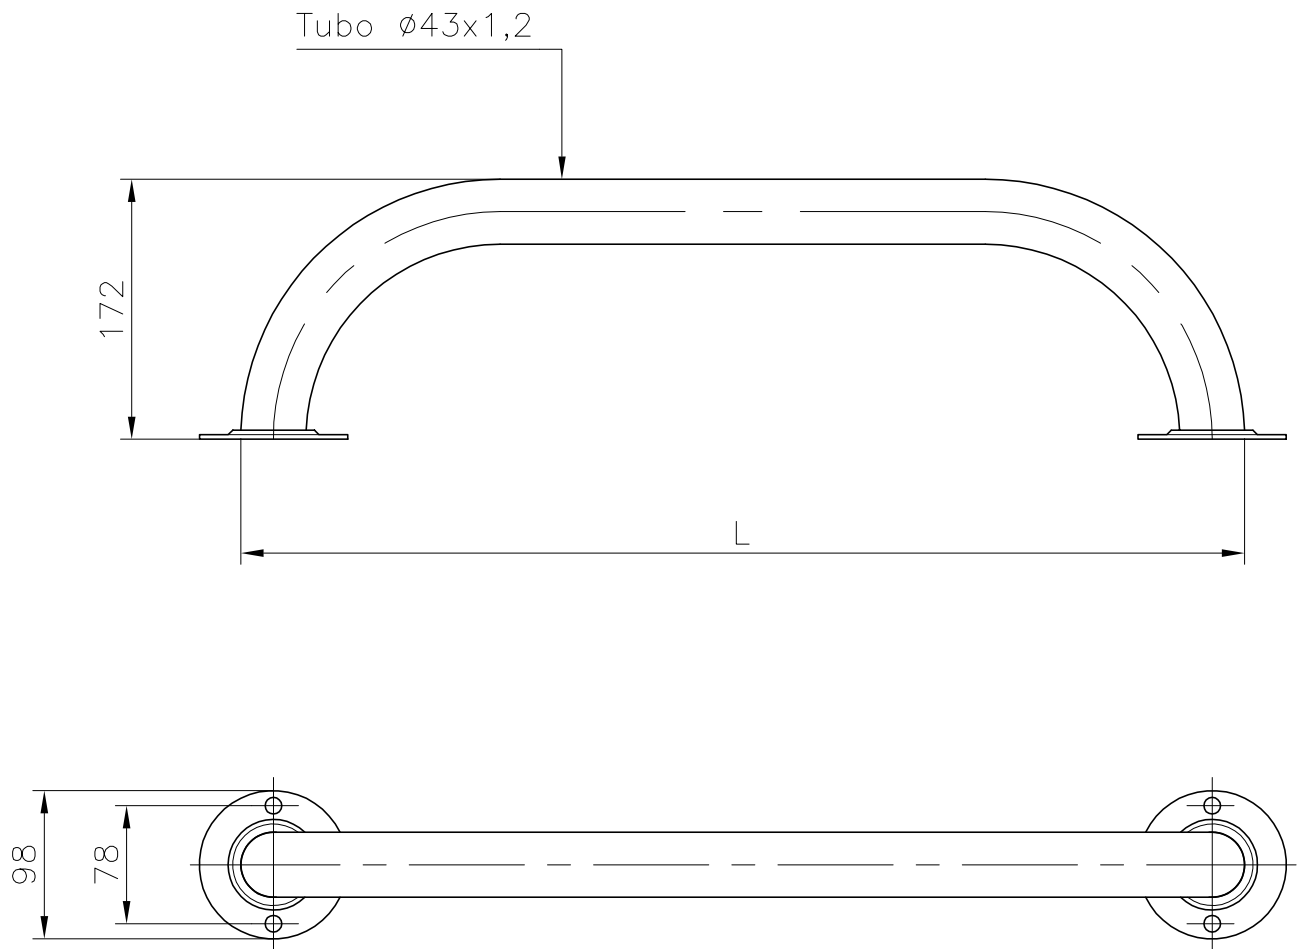

VÁLIDO SÓLO PARA INFORMACION

CÓDIGO	L(mm)
00047	500
00048	1000
00049	2000
00050	2500

Pos.	Modificació	Tolerància general:		Material	AISI-316		Nº peces	
				Denominació:	AGARRADERA PARA EMPOTRAR		Format	
		Dibuixat	02.08.04	M.R.T.			A4	
		Comprovat	02.08.04	J.Morral	Conjunt			Escala
								1:5
						Revisió		
						2		
				Codi				
				Substitueix a:	Data			
				Substituit per:	Data			

VÁLIDO SÓLO PARA INFORMACION

CÓDIGO	L(mm)
00051	500
00052	1000
00053	2000
00054	2500

Pos.	Modificació	Tolerància general:		Material	AISI-316		Nº peces	
				Denominació:	AGARRADERA CON PLETINAS		Format	
		Dibuixat	02.08.04	M.R.T.			A4	
		Comprovat	02.08.04	J.Morral	Conjunt			Escala
						Codi		
				 				
				Substitueix a:			Data	
				Substituit per:			Data	