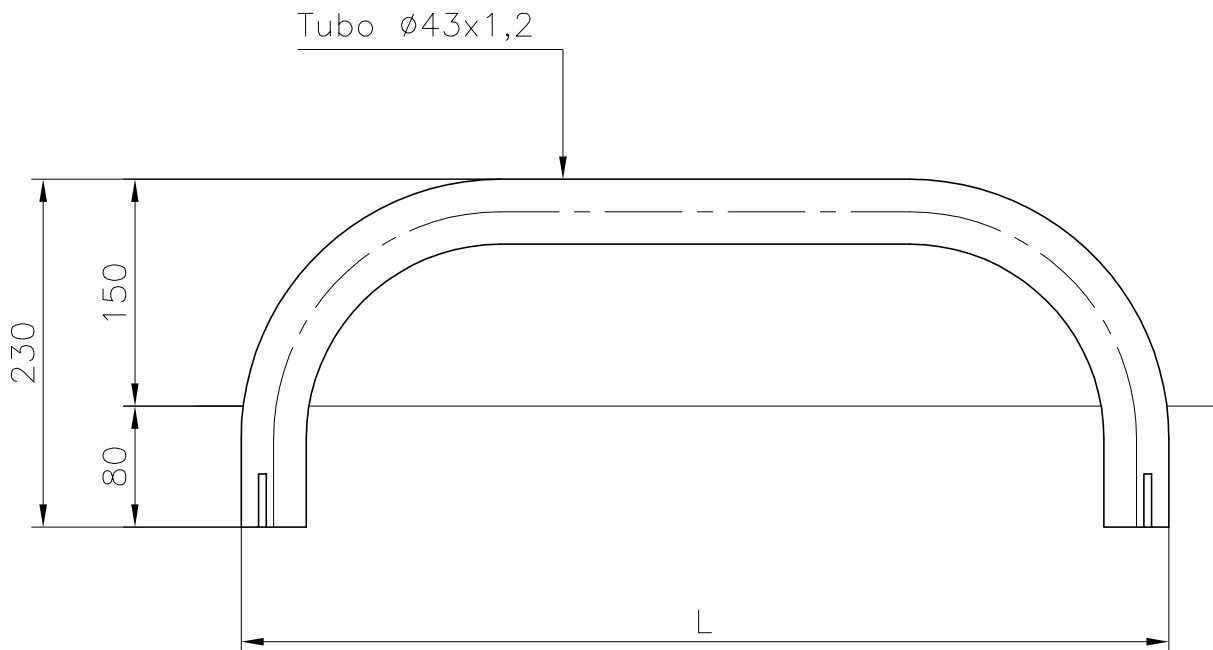

VÁLIDO SÓLO PARA INFORMACION

CÓDIGO	L(mm)
00047	500
00048	1000
00049	2000
00050	2500

Pos.	Modificació	Tolerància general:		Material	AISI-316		Nº peces	
				Denominació:	AGARRADERA PARA EMPOTRAR		Format	
		Dibuixat	02.08.04	M.R.T.			A4	
		Comprovat	02.08.04	J.Morral	Conjunt			Escala
								1:5
						Revisió		
						2		
				Codi				
				Substitueix a:	Data			
				Substituit per:	Data			

VÁLIDO SÓLO PARA INFORMACION

CÓDIGO	L(mm)
00051	500
00052	1000
00053	2000
00054	2500

Pos.	Modificació	Tolerància general:		Material	AISI-316		Nº peces	
				Denominació:	AGARRADERA CON PLETINAS		Format	
		Dibuixat	02.08.04	M.R.T.			A4	
		Comprovat	02.08.04	J.Morral	Conjunt			Escala
						Codi		
				 				
				Substitueix a:			Data	
				Substituit per:			Data	