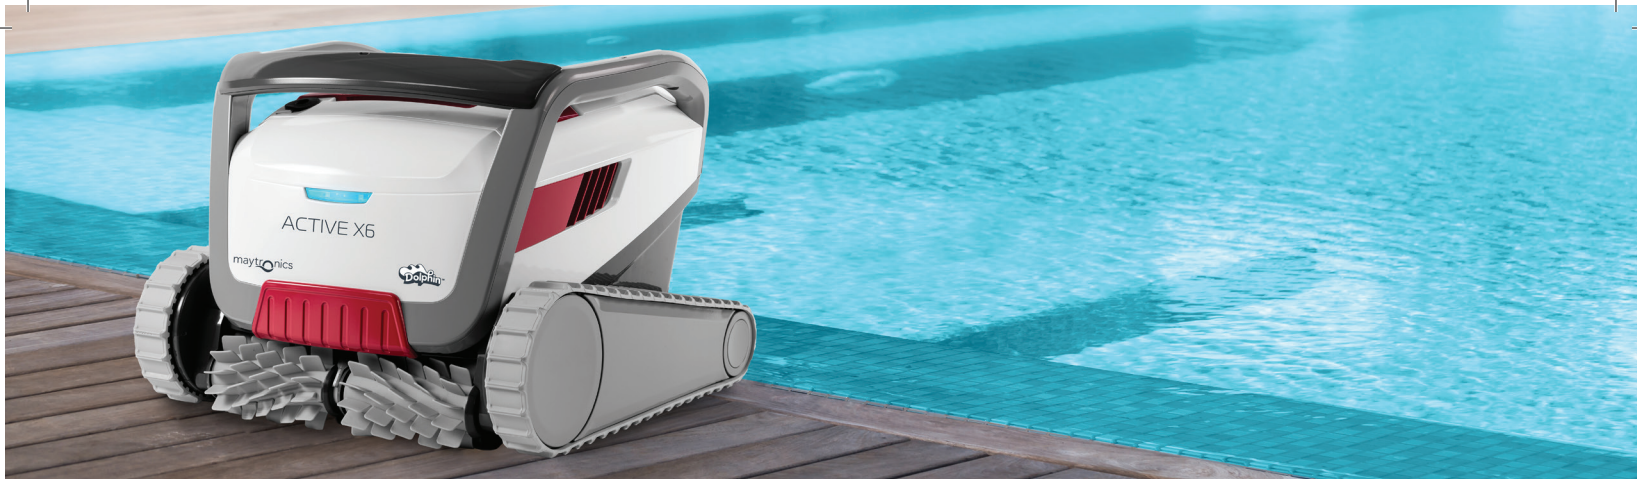

maytronics

| *Exceptional Experience*

ACTIVE X6

maytronics | *Exceptional Experience*

Dolphin ACTIVE X6

Una limpieza superior, aún más fácil

Máximo rendimiento de limpieza con el mínimo esfuerzo y complicaciones.

El nuevo robot limpiafondos de piscina Maytronics Dolphin ACTIVE X6 convierte la limpieza de tu piscina en una labor muy sencilla, manteniéndola limpia y lista para su disfrute, con el mínimo esfuerzo y complicación.

Dolphin ACTIVE X6 Especificaciones de Producto

Longitud Ideal Piscina	Hasta 15 m
Navegación y Maniobrabilidad	Doble motor de tracción combinado con el sistema de movilidad PowerStream, con tomas de agua multi-direccionales para un control preciso de la navegación
Cobertura Limpieza	Fondo, paredes y línea de flotación
Filtración	Filtro súper eficiente válido para todo el año, indicador de filtro lleno, sellado extra, cartucho grueso opcional y mayor capacidad de filtración
Cepillado	Doble cepillado activo, gira 1,5 veces más rápido de lo que avanza el robot
Ciclo de Limpieza	1,5 / 2 / 2,5 horas
Longitud de Cable	18 m, con sistema anti-nudos
Peso	11,5 kg
Carro	Incluido
Garantía	36 Meses

Sistema PowerStream con doble motor de tracción

Fondo, paredes y línea de flotación

Giratorio - Cable con sistema de prevención de nudos

Cepillo + Limpieza Activa

Sistema de recogida Pick me up

Filtro para todo el año