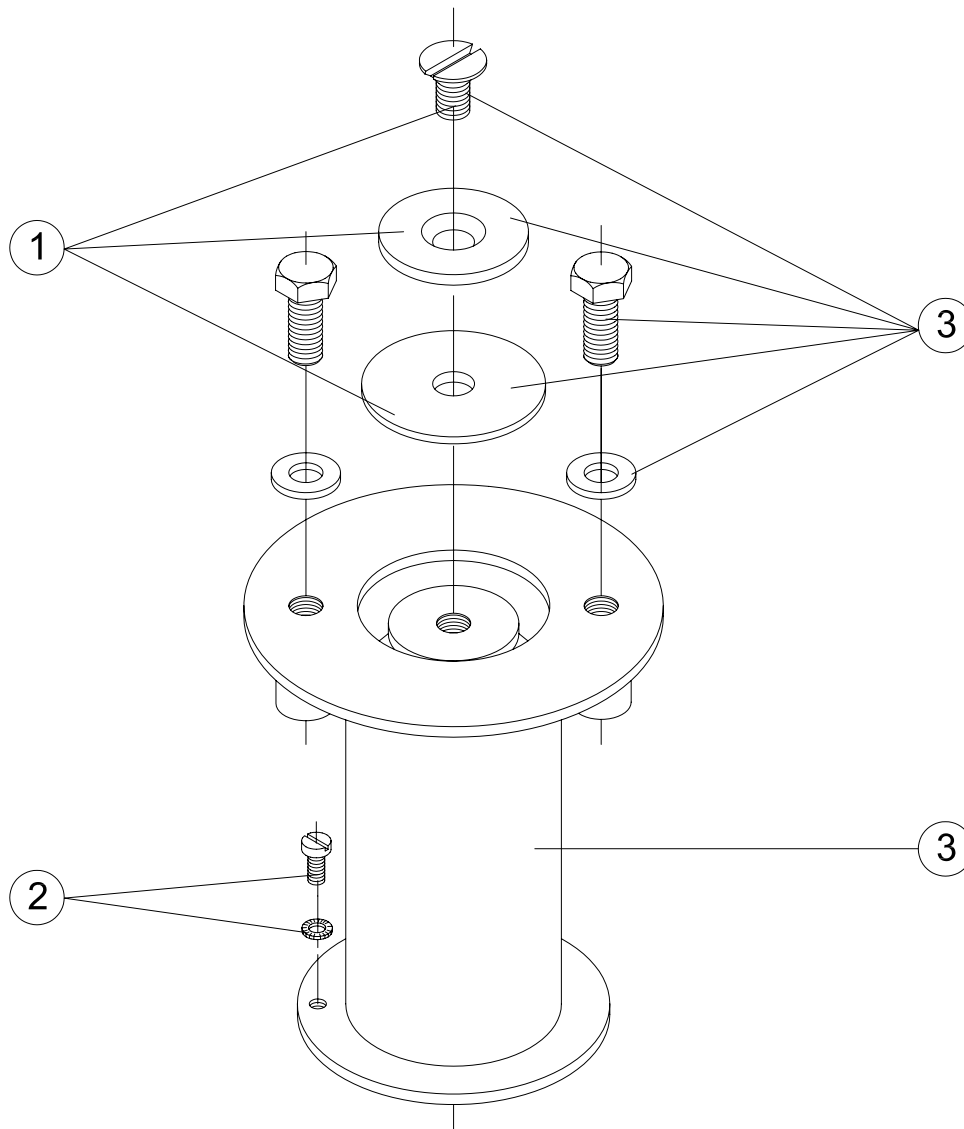

CÓDIGOS: 00142

DESCRIPCIÓN: ANCLAJE FIJACION CON TORNILLOS

POS.	CÓDIGO	DESCRIPCIÓN	POS.	CÓDIGO	DESCRIPCIÓN
1	4401090501	ANCLAJE PLANO-INCLINADO D.43	3	4401090401	TORNILLERIA ANCLAJE
2	4401090402	TOMA DE TIERRA	4	00143R0100	CONJUNTO CUERPO ANCLAJE

CODES: 00142

DESCRIPTION: INCLINED ANCHOR FIXING D.43

POS.	CODE	DESCRIPTION	POS.	CODE	DESCRIPTION
1	4401090501	FLAT ANCHOR D.43	3	4401090401	ANCHOR FIXINGS
2	4401090402	EARTH CONNECTION	4	00143R0100	ANCHOR BODY SET

CODICI: 00142

DESCRIZIONE: ANCORAGGIO FISSAGGIO CON VITI

POS.	CODICE	DESCRIZIONE	POS.	CODICE	DESCRIZIONE
1	4401090501	ANCORAGGIO PIANO-INCLINATO D.43	3	4401090401	KIT VITI ANCORAGGIO
2	4401090402	PRESA A TERRA	4	00143R0100	KIT CORPO ANCORAGGIO

CÓDIGOS: 00142

DESCRIÇÃO: ANCORAGEM FIXAÇÃO COM PARAFUSOS

POS.	CÓDIGO	DESCRIÇÃO	POS.	CÓDIGO	DESCRIÇÃO
1	4401090501	ÂNCORA PLANA-INCLINADA D.43	3	4401090401	CONJ. PARAFUSOS ÂNCORA
2	4401090402	LIGAÇÃO A TERRA	4	00143R0100	CONJUNTO CORPO ANCORAGEM