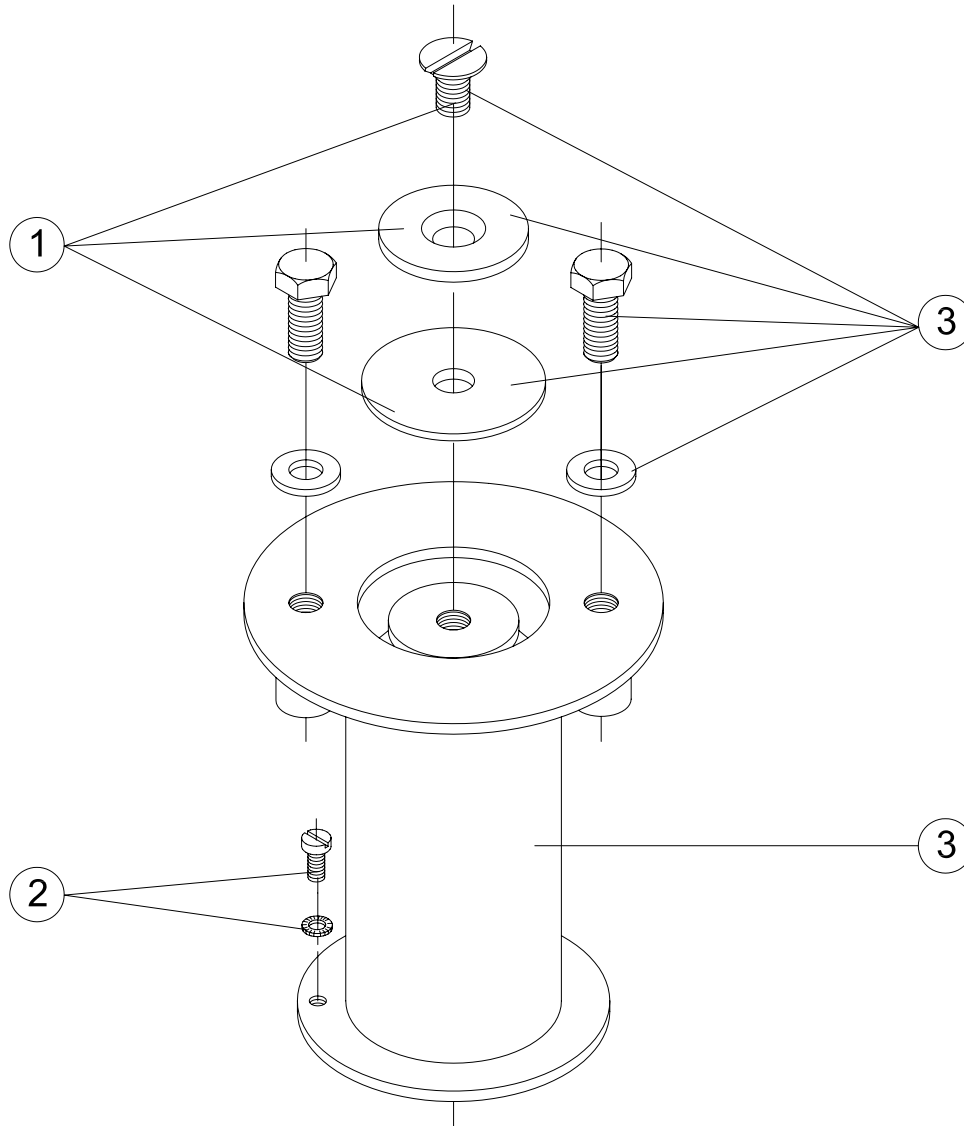

CÓDIGOS: 00142

DESCRIPCIÓN: ANCLAJE FIJACION CON TORNILLOS

POS.	CÓDIGO	DESCRIPCIÓN	POS.	CÓDIGO	DESCRIPCIÓN
1	4401090501	ANCLAJE PLANO-INCLINADO D.43	3	4401090401	TORNILLERIA ANCLAJE
2	4401090402	TOMA DE TIERRA	4	00143R0100	CONJUNTO CUERPO ANCLAJE

CODES: 00142

DESCRIPTION: INCLINED ANCHOR FIXING D.43

POS.	CODE	DESCRIPTION	POS.	CODE	DESCRIPTION
1	4401090501	FLAT ANCHOR D.43	3	4401090401	ANCHOR FIXINGS
2	4401090402	EARTH CONNECTION	4	00143R0100	ANCHOR BODY SET

CODICI: 00142

DESCRIZIONE: ANCORAGGIO FISSAGGIO CON VITI

POS.	CODICE	DESCRIZIONE	POS.	CODICE	DESCRIZIONE
1	4401090501	ANCORAGGIO PIANO-INCLINATO D.43	3	4401090401	KIT VITI ANCORAGGIO
2	4401090402	PRESA A TERRA	4	00143R0100	KIT CORPO ANCORAGGIO

CÓDIGOS: 00142

DESCRIÇÃO: ANCORAGEM FIXAÇÃO COM PARAFUSOS

POS.	CÓDIGO	DESCRIÇÃO	POS.	CÓDIGO	DESCRIÇÃO
1	4401090501	ÂNCORA PLANA-INCLINADA D.43	3	4401090401	CONJ. PARAFUSOS ÂNCORA
2	4401090402	LIGAÇÃO A TERRA	4	00143R0100	CONJUNTO CORPO ANCORAGEM