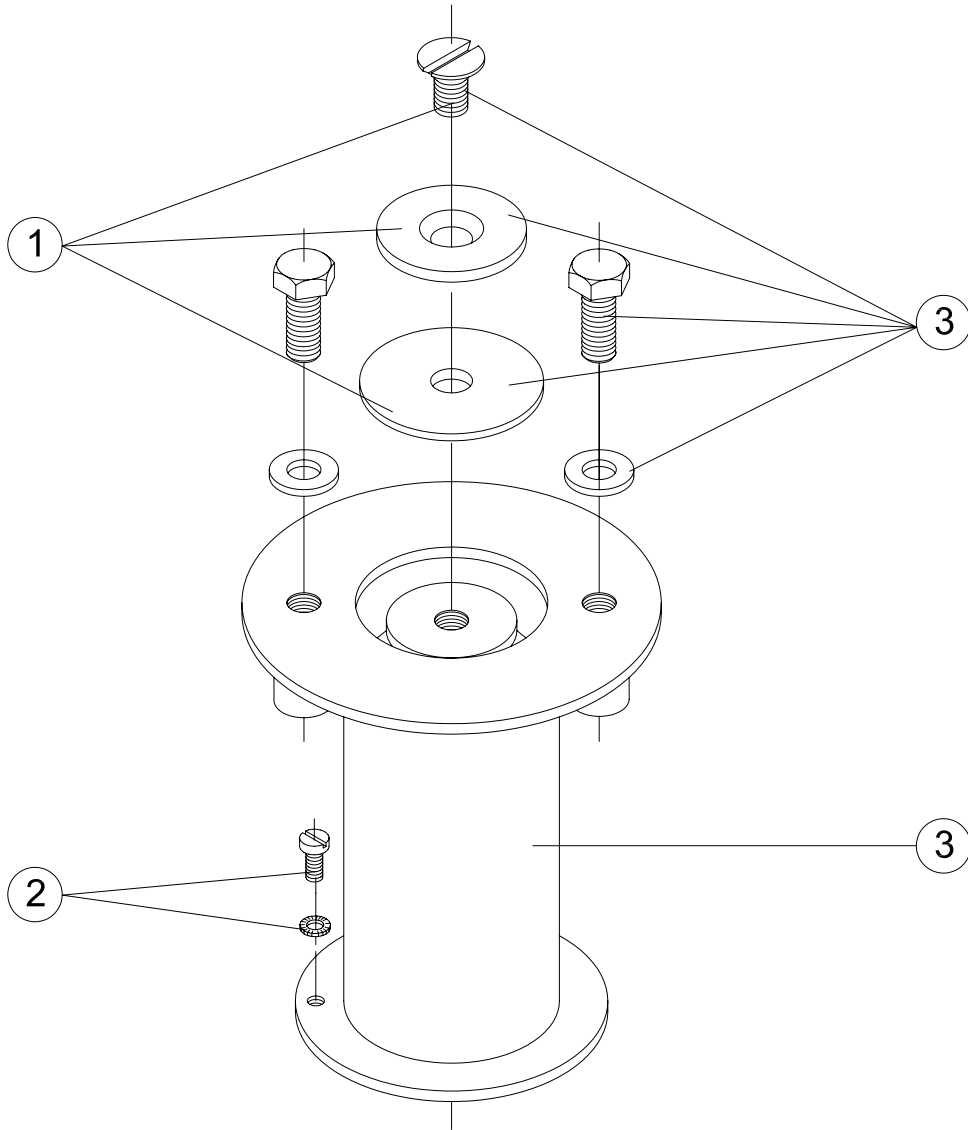

CÓDIGOS: 00142

DESCRIPCIÓN: ANCLAJE FIJACION CON TORNILLOS

POS.	CÓDIGO	DESCRIPCIÓN	POS.	CÓDIGO	DESCRIPCIÓN
1	4401090501	ANCLAJE PLANO-INCLINADO D.43	3	4401090401	TORNILLERIA ANCLAJE
2	4401090402	TOMA DE TIERRA	4	00143R0100	CONJUNTO CUERPO ANCLAJE

CODES: 00142

DESCRIPTION: INCLINED ANCHOR FIXING D.43

POS.	CODE	DESCRIPTION	POS.	CODE	DESCRIPTION
1	4401090501	FLAT ANCHOR D.43	3	4401090401	ANCHOR FIXINGS
2	4401090402	EARTH CONNECTION	4	00143R0100	ANCHOR BODY SET

CODICI: 00142

DESCRIZIONE: ANCORAGGIO FISSAGGIO CON VITI

POS.	CODICE	DESCRIZIONE	POS.	CODICE	DESCRIZIONE
1	4401090501	ANCORAGGIO PIANO-INCLINATO D.43	3	4401090401	KIT VITI ANCORAGGIO
2	4401090402	PRESA A TERRA	4	00143R0100	KIT CORPO ANCORAGGIO

CÓDIGOS: 00142

DESCRIÇÃO: ANCORAGEM FIXAÇÃO COM PARAFUSOS

POS.	CÓDIGO	DESCRIÇÃO	POS.	CÓDIGO	DESCRIÇÃO
1	4401090501	ÂNCORA PLANA-INCLINADA D.43	3	4401090401	CONJ. PARAFUSOS ÂNCORA
2	4401090402	LIGAÇÃO A TERRA	4	00143R0100	CONJUNTO CORPO ANCORAGEM