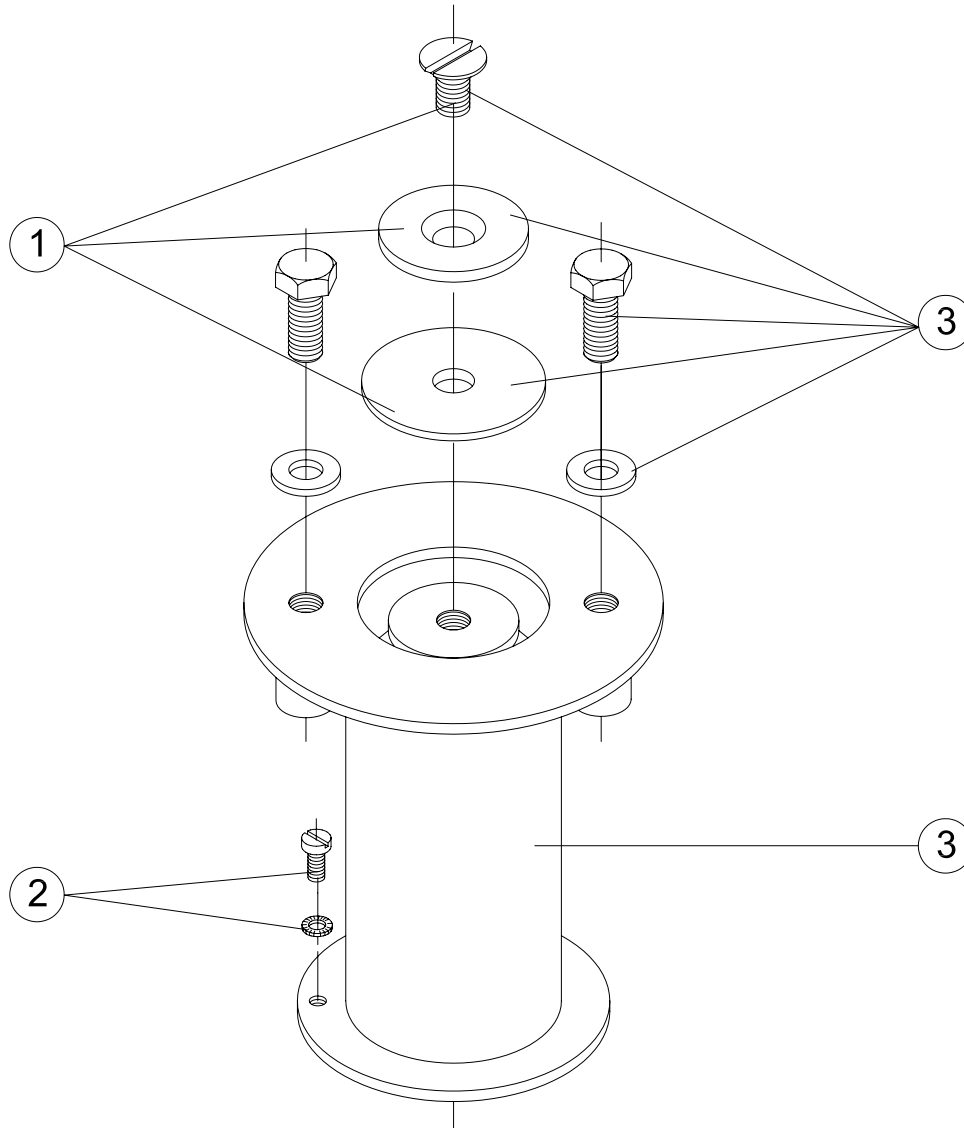

CÓDIGOS: 00142

DESCRIPCIÓN: ANCLAJE FIJACION CON TORNILLOS

POS.	CÓDIGO	DESCRIPCIÓN	POS.	CÓDIGO	DESCRIPCIÓN
1	4401090501	ANCLAJE PLANO-INCLINADO D.43	3	4401090401	TORNILLERIA ANCLAJE
2	4401090402	TOMA DE TIERRA	4	00143R0100	CONJUNTO CUERPO ANCLAJE

CODES: 00142

DESCRIPTION: INCLINED ANCHOR FIXING D.43

POS.	CODE	DESCRIPTION	POS.	CODE	DESCRIPTION
1	4401090501	FLAT ANCHOR D.43	3	4401090401	ANCHOR FIXINGS
2	4401090402	EARTH CONNECTION	4	00143R0100	ANCHOR BODY SET

CODICI: 00142

DESCRIZIONE: ANCORAGGIO FISSAGGIO CON VITI

POS.	CODICE	DESCRIZIONE	POS.	CODICE	DESCRIZIONE
1	4401090501	ANCORAGGIO PIANO-INCLINATO D.43	3	4401090401	KIT VITI ANCORAGGIO
2	4401090402	PRESA A TERRA	4	00143R0100	KIT CORPO ANCORAGGIO

CÓDIGOS: 00142

DESCRIÇÃO: ANCORAGEM FIXAÇÃO COM PARAFUSOS

POS.	CÓDIGO	DESCRIÇÃO	POS.	CÓDIGO	DESCRIÇÃO
1	4401090501	ÂNCORA PLANA-INCLINADA D.43	3	4401090401	CONJ. PARAFUSOS ÂNCORA
2	4401090402	LIGAÇÃO A TERRA	4	00143R0100	CONJUNTO CORPO ANCORAGEM