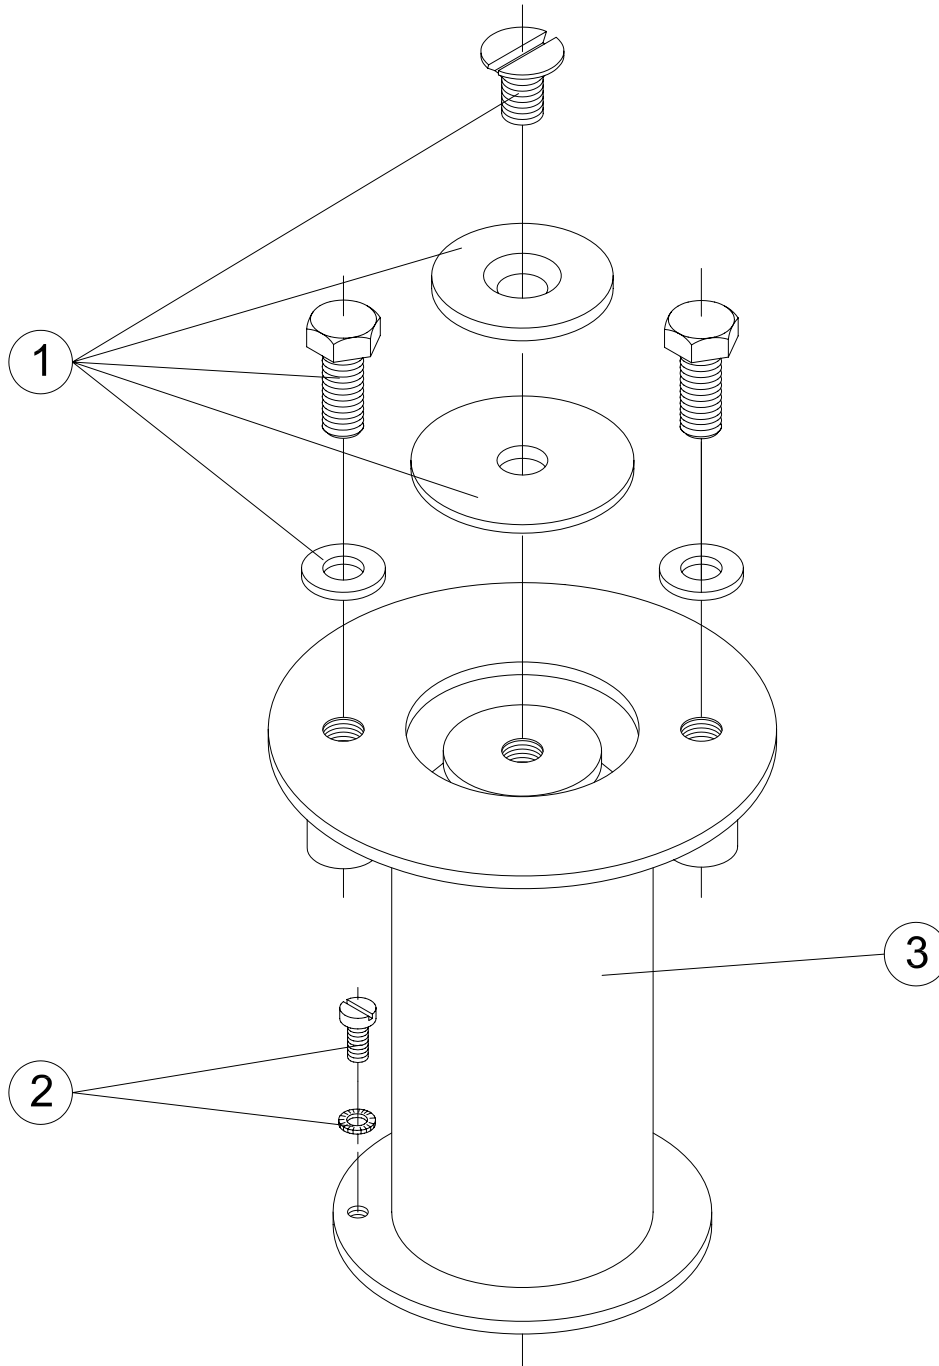

**CÓDIGOS: 00143**

**DESCRIPCIÓN: ANCLAJE FIJACION CON TORNILLOS**

| POS. | CÓDIGO     | DESCRIPCIÓN         | POS. | CÓDIGO     | DESCRIPCIÓN             |
|------|------------|---------------------|------|------------|-------------------------|
| 1    | 4401090401 | TORNILLERIA ANCLAJE | 3    | 00143R0100 | CONJUNTO CUERPO ANCLAJE |
| 2    | 4401090402 | TOMA DE TIERRA      |      |            |                         |

**CODES: 00143**

**DESCRIPTION: ANCHOR WITH FIXING BOLTS**

| POS. | CODE       | DESCRIPTION      | POS. | CODE       | DESCRIPTION     |
|------|------------|------------------|------|------------|-----------------|
| 1    | 4401090401 | ANCHOR FIXINGS   | 3    | 00143R0100 | ANCHOR BODY SET |
| 2    | 4401090402 | EARTH CONNECTION |      |            |                 |

**CODICI: 00143**

**DESCRIZIONE: ANCORAGGIO FISSAGGIO CON VITI**

| POS. | CODICE     | DESCRIZIONE         | POS. | CODICE     | DESCRIZIONE          |
|------|------------|---------------------|------|------------|----------------------|
| 1    | 4401090401 | KIT VITI ANCORAGGIO | 3    | 00143R0100 | KIT CORPO ANCORAGGIO |
| 2    | 4401090402 | PRESA A TERRA       |      |            |                      |

**CÓDIGOS:** 00143

**DESCRIÇÃO:** ANCORAGEM FIXAÇÃO COM PARAFUSOS

| POS. | CÓDIGO     | DESCRIÇÃO              | POS. | CÓDIGO     | DESCRIÇÃO                |
|------|------------|------------------------|------|------------|--------------------------|
| 1    | 4401090401 | CONJ. PARAFUSOS ÂNCORA | 3    | 00143R0100 | CONJUNTO CORPO ANCORAGEM |
| 2    | 4401090402 | LIGAÇÃO A TERRA        |      |            |                          |