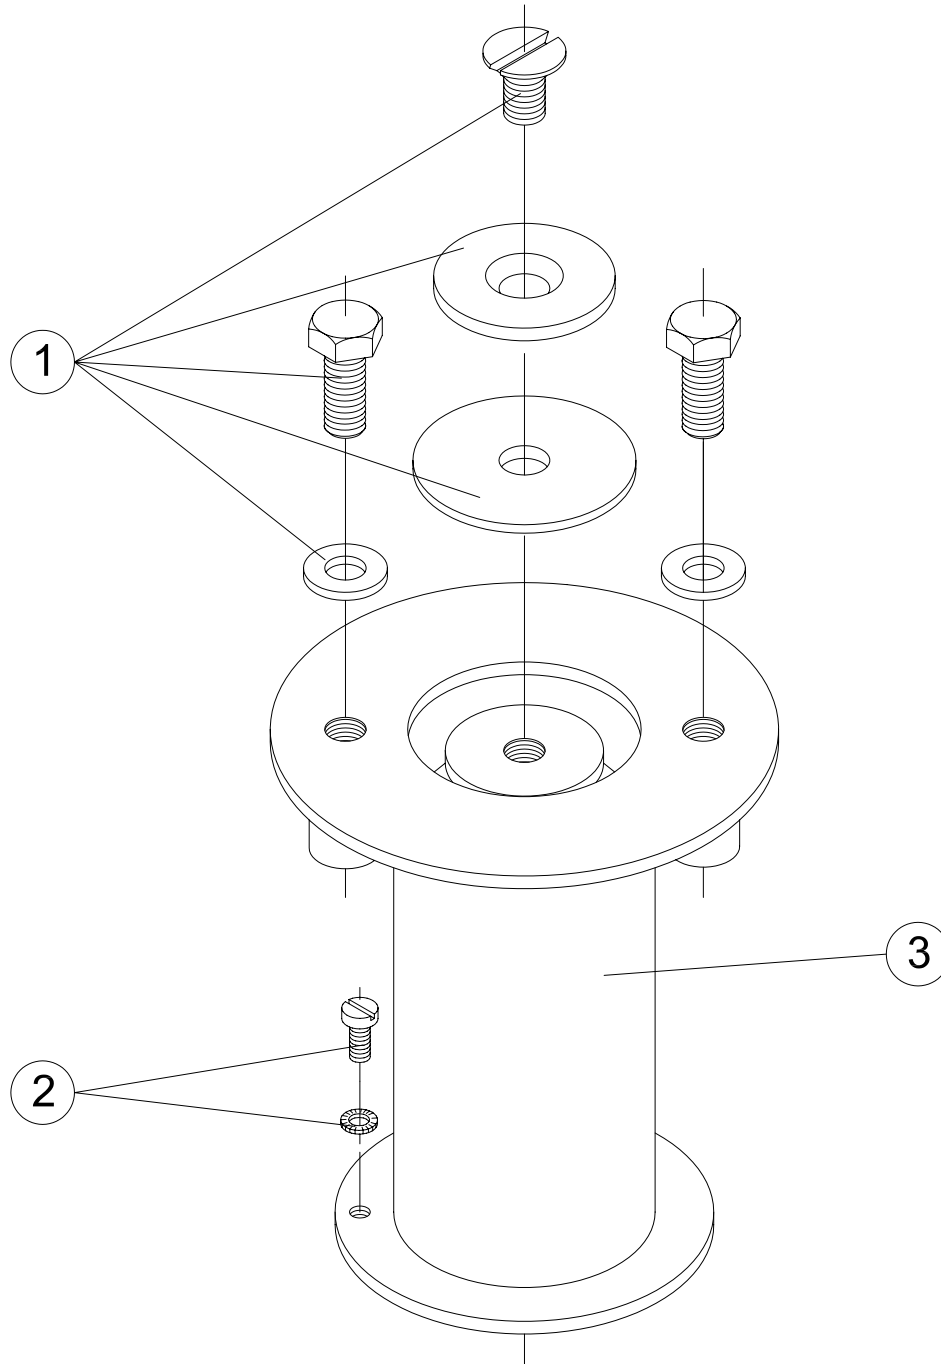

**CÓDIGOS: 00143**

**DESCRIPCIÓN: ANCLAJE FIJACION CON TORNILLOS**

| POS. | CÓDIGO     | DESCRIPCIÓN         | POS. | CÓDIGO     | DESCRIPCIÓN             |
|------|------------|---------------------|------|------------|-------------------------|
| 1    | 4401090401 | TORNILLERIA ANCLAJE | 3    | 00143R0100 | CONJUNTO CUERPO ANCLAJE |
| 2    | 4401090402 | TOMA DE TIERRA      |      |            |                         |

**CODES: 00143**

**DESCRIPTION: ANCHOR WITH FIXING BOLTS**

| POS. | CODE       | DESCRIPTION      | POS. | CODE       | DESCRIPTION     |
|------|------------|------------------|------|------------|-----------------|
| 1    | 4401090401 | ANCHOR FIXINGS   | 3    | 00143R0100 | ANCHOR BODY SET |
| 2    | 4401090402 | EARTH CONNECTION |      |            |                 |

**CODICI: 00143**

**DESCRIZIONE: ANCORAGGIO FISSAGGIO CON VITI**

| POS. | CODICE     | DESCRIZIONE         | POS. | CODICE     | DESCRIZIONE          |
|------|------------|---------------------|------|------------|----------------------|
| 1    | 4401090401 | KIT VITI ANCORAGGIO | 3    | 00143R0100 | KIT CORPO ANCORAGGIO |
| 2    | 4401090402 | PRESA A TERRA       |      |            |                      |

**CÓDIGOS:** 00143

**DESCRIÇÃO:** ANCORAGEM FIXAÇÃO COM PARAFUSOS

| POS. | CÓDIGO     | DESCRIÇÃO              | POS. | CÓDIGO     | DESCRIÇÃO                |
|------|------------|------------------------|------|------------|--------------------------|
| 1    | 4401090401 | CONJ. PARAFUSOS ÂNCORA | 3    | 00143R0100 | CONJUNTO CORPO ANCORAGEM |
| 2    | 4401090402 | LIGAÇÃO A TERRA        |      |            |                          |