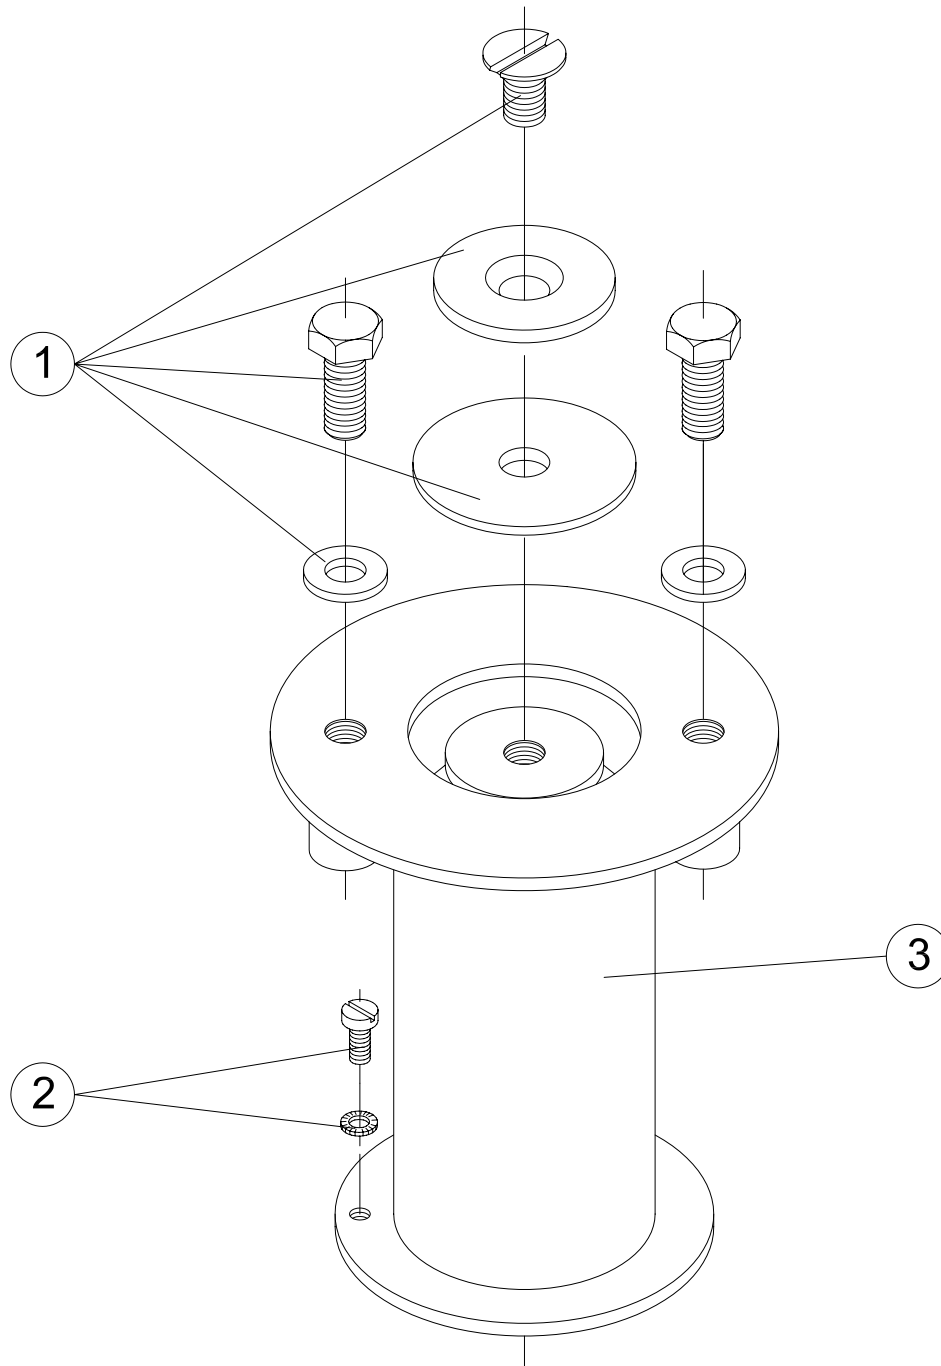

**CÓDIGOS: 00143**

**DESCRIPCIÓN: ANCLAJE FIJACION CON TORNILLOS**

| POS. | CÓDIGO     | DESCRIPCIÓN         | POS. | CÓDIGO     | DESCRIPCIÓN             |
|------|------------|---------------------|------|------------|-------------------------|
| 1    | 4401090401 | TORNILLERIA ANCLAJE | 3    | 00143R0100 | CONJUNTO CUERPO ANCLAJE |
| 2    | 4401090402 | TOMA DE TIERRA      |      |            |                         |

**CODES: 00143**

**DESCRIPTION: ANCHOR WITH FIXING BOLTS**

| POS. | CODE       | DESCRIPTION      | POS. | CODE       | DESCRIPTION     |
|------|------------|------------------|------|------------|-----------------|
| 1    | 4401090401 | ANCHOR FIXINGS   | 3    | 00143R0100 | ANCHOR BODY SET |
| 2    | 4401090402 | EARTH CONNECTION |      |            |                 |

**CODICI: 00143**

**DESCRIZIONE: ANCORAGGIO FISSAGGIO CON VITI**

| POS. | CODICE     | DESCRIZIONE         | POS. | CODICE     | DESCRIZIONE          |
|------|------------|---------------------|------|------------|----------------------|
| 1    | 4401090401 | KIT VITI ANCORAGGIO | 3    | 00143R0100 | KIT CORPO ANCORAGGIO |
| 2    | 4401090402 | PRESA A TERRA       |      |            |                      |

**CÓDIGOS:** 00143

**DESCRIÇÃO:** ANCORAGEM FIXAÇÃO COM PARAFUSOS

| POS. | CÓDIGO     | DESCRIÇÃO              | POS. | CÓDIGO     | DESCRIÇÃO                |
|------|------------|------------------------|------|------------|--------------------------|
| 1    | 4401090401 | CONJ. PARAFUSOS ÂNCORA | 3    | 00143R0100 | CONJUNTO CORPO ANCORAGEM |
| 2    | 4401090402 | LIGAÇÃO A TERRA        |      |            |                          |