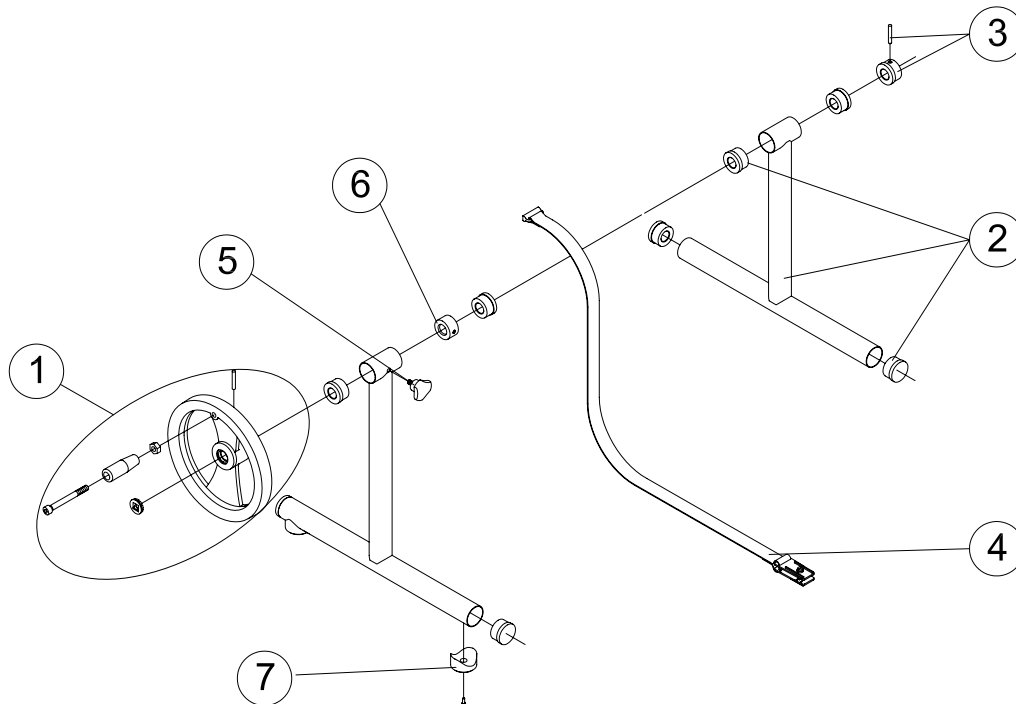

**CÓDIGOS: 07631**

**DESCRIPCIÓN: SOPORTE ENROLLADOR SIN RUEDAS**

POS.	CÓDIGO	DESCRIPCIÓN	POS.	CÓDIGO	DESCRIPCIÓN
1	4401050101	VOLANTE D. 250	5	4401050109	POMO FRENO ENROLLADOR
2	4401050102	SOPORTE FIJO	6	07628R0012	FRENO PARA ENROLLADOR
3	4401050106	CASQUILLO Y PASADOR	7	00127R0403	ANILLO CONCAVO
4	4401050108	CINTA SUJECCION ENROLLADOR			

**CODES: 07631**

**DESCRIPTION: MOBILE SUPPORT WITHOUT WHEELS**

POS.	CODE	DESCRIPTION	POS.	CODE	DESCRIPTION
1	4401050101	HAND WHEEL	5	4401050109	ROLLER BRAKE KNOB
2	4401050102	FIXED SUPPORT	6	07628R0012	BRAKE
3	4401050106	BUSHES AND PIN	7	00127R0403	CONCAVE RING
4	4401050108	ROLLER FIXING STRAPS			

**CODICI: 07631**
**DESCRIZIONE: SUPPORTO RULLO AVVOLGITORE SENZA RUOTE**

POS.	CODICE	DESCRIZIONE	POS.	CODICE	DESCRIZIONE
1	4401050101	VOLANTE	5	4401050109	POMELLO FRENO RULLO
2	4401050102	SUPPORTO FISSO	6	07628R0012	FRENO PER AVVOLGITORE
3	4401050106	BUSSOLE E PASSANTE	7	00127R0403	ANELLO CONCAVO
4	4401050108	CINGHIA PER RULLO			

**CÓDIGOS: 07631**
**DESCRIÇÃO: SUPORTE ENROLADOR SEM RODAS**

POS.	CÓDIGO	DESCRIÇÃO	POS.	CÓDIGO	DESCRIÇÃO
1	4401050101	VOLANTE	5	4401050109	MANIPULO TRAVÃO ENROLADOR
2	4401050102	SUPORTE FIXO	6	07628R0012	FRENO PARA ENROLADOR
3	4401050106	CASQUILHOS E PASSADOR	7	00127R0403	ANEL CONCAVO
4	4401050108	CINTA FIXAÇÃO ENROLADOR			