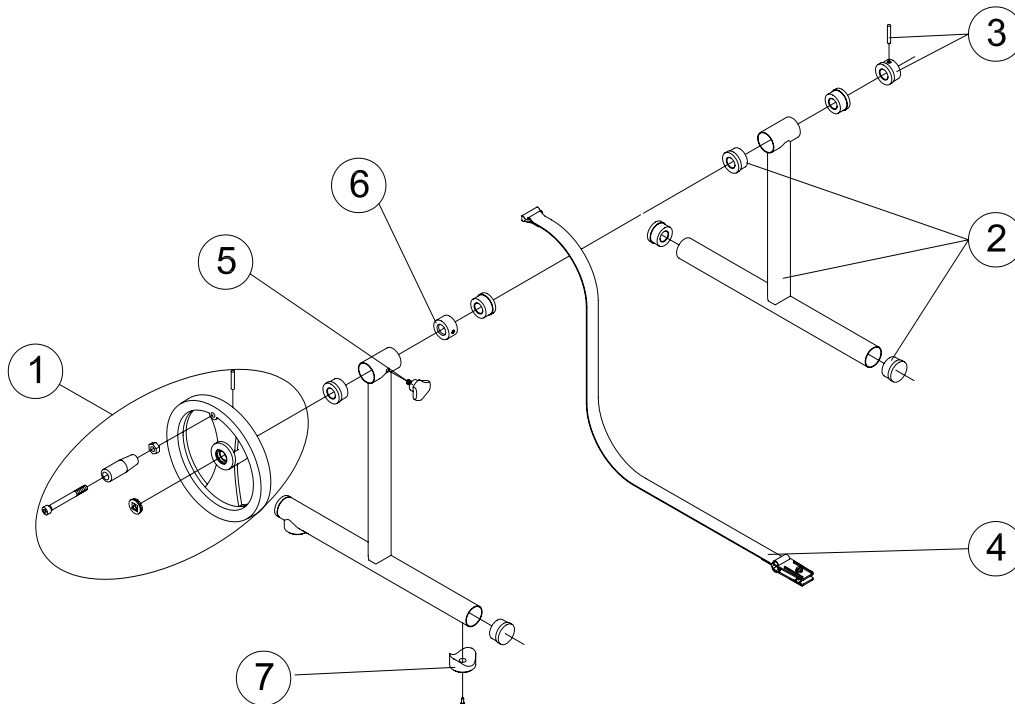

**CÓDIGOS: 07631**

**DESCRIPCIÓN: SOPORTE ENROLLADOR SIN RUEDAS**

POS.	CÓDIGO	DESCRIPCIÓN	POS.	CÓDIGO	DESCRIPCIÓN
1	4401050101	VOLANTE D. 250	5	4401050109	POMO FRENO ENROLLADOR
2	4401050102	SOPORTE FIJO	6	07628R0012	FRENO PARA ENROLLADOR
3	4401050106	CASQUILLO Y PASADOR	7	00127R0403	ANILLO CONCAVO
4	4401050108	CINTA SUJECCION ENROLLADOR			

**CODES: 07631**

**DESCRIPTION: MOBILE SUPPORT WITHOUT WHEELS**

POS.	CODE	DESCRIPTION	POS.	CODE	DESCRIPTION
1	4401050101	HAND WHEEL	5	4401050109	ROLLER BRAKE KNOB
2	4401050102	FIXED SUPPORT	6	07628R0012	BRAKE
3	4401050106	BUSHES AND PIN	7	00127R0403	CONCAVE RING
4	4401050108	ROLLER FIXING STRAPS			

**CODICI: 07631**
**DESCRIZIONE: SUPPORTO RULLO AVVOLGITORE SENZA RUOTE**

POS.	CODICE	DESCRIZIONE	POS.	CODICE	DESCRIZIONE
1	4401050101	VOLANTE	5	4401050109	POMELLO FRENO RULLO
2	4401050102	SUPPORTO FISSO	6	07628R0012	FRENO PER AVVOLGITORE
3	4401050106	BUSSOLE E PASSANTE	7	00127R0403	ANELLO CONCAVO
4	4401050108	CINGHIA PER RULLO			

**CÓDIGOS: 07631**
**DESCRIÇÃO: SUPORTE ENROLADOR SEM RODAS**

POS.	CÓDIGO	DESCRIÇÃO	POS.	CÓDIGO	DESCRIÇÃO
1	4401050101	VOLANTE	5	4401050109	MANIPULO TRAVÃO ENROLADOR
2	4401050102	SUPORTE FIXO	6	07628R0012	FRENO PARA ENROLADOR
3	4401050106	CASQUILHOS E PASSADOR	7	00127R0403	ANEL CONCAVO
4	4401050108	CINTA FIXAÇÃO ENROLADOR			