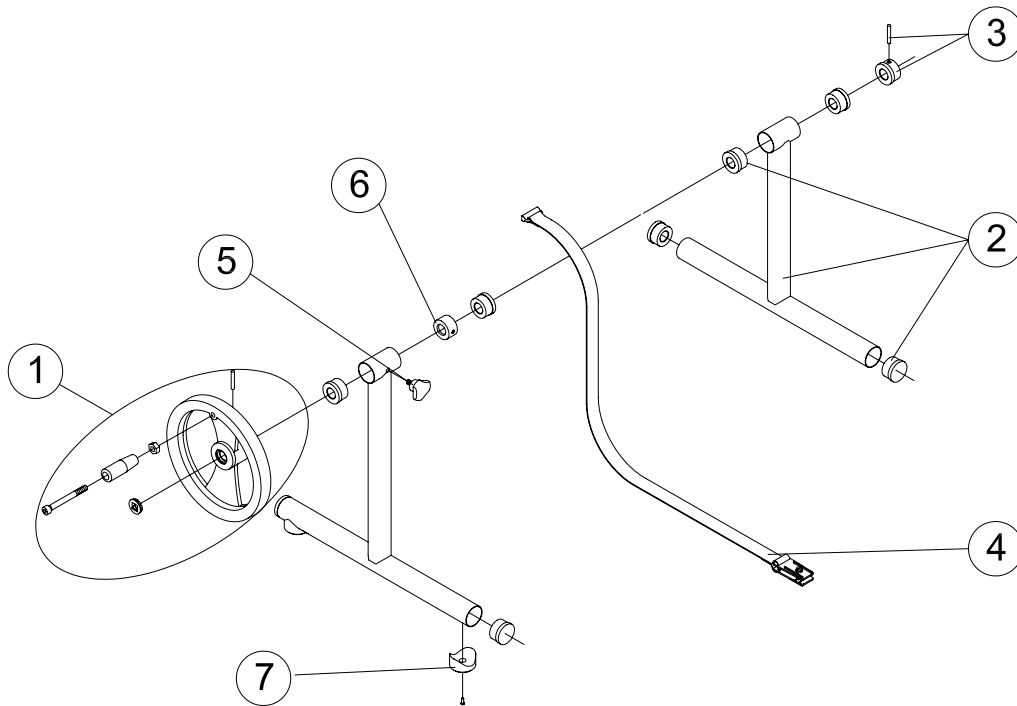

**CÓDIGOS: 07631**

**DESCRIPCIÓN: SOPORTE ENROLLADOR SIN RUEDAS**

POS.	CÓDIGO	DESCRIPCIÓN	POS.	CÓDIGO	DESCRIPCIÓN
1	4401050101	VOLANTE D. 250	5	4401050109	POMO FRENO ENROLLADOR
2	4401050102	SOPORTE FIJO	6	07628R0012	FRENO PARA ENROLLADOR
3	4401050106	CASQUILLO Y PASADOR	7	00127R0403	ANILLO CONCAVO
4	4401050108	CINTA SUJECCION ENROLLADOR			

**CODES: 07631**

**DESCRIPTION: MOBILE SUPPORT WITHOUT WHEELS**

POS.	CODE	DESCRIPTION	POS.	CODE	DESCRIPTION
1	4401050101	HAND WHEEL	5	4401050109	ROLLER BRAKE KNOB
2	4401050102	FIXED SUPPORT	6	07628R0012	BRAKE
3	4401050106	BUSHES AND PIN	7	00127R0403	CONCAVE RING
4	4401050108	ROLLER FIXING STRAPS			

**CODICI: 07631**
**DESCRIZIONE: SUPPORTO RULLO AVVOLGITORE SENZA RUOTE**

POS.	CODICE	DESCRIZIONE	POS.	CODICE	DESCRIZIONE
1	4401050101	VOLANTE	5	4401050109	POMELLO FRENO RULLO
2	4401050102	SUPPORTO FISSO	6	07628R0012	FRENO PER AVVOLGITORE
3	4401050106	BUSSOLE E PASSANTE	7	00127R0403	ANELLO CONCAVO
4	4401050108	CINGHIA PER RULLO			

**CÓDIGOS: 07631**
**DESCRIÇÃO: SUPORTE ENROLADOR SEM RODAS**

POS.	CÓDIGO	DESCRIÇÃO	POS.	CÓDIGO	DESCRIÇÃO
1	4401050101	VOLANTE	5	4401050109	MANIPULO TRAVÃO ENROLADOR
2	4401050102	SUPORTE FIXO	6	07628R0012	FRENO PARA ENROLADOR
3	4401050106	CASQUILHOS E PASSADOR	7	00127R0403	ANEL CONCAVO
4	4401050108	CINTA FIXAÇÃO ENROLADOR			