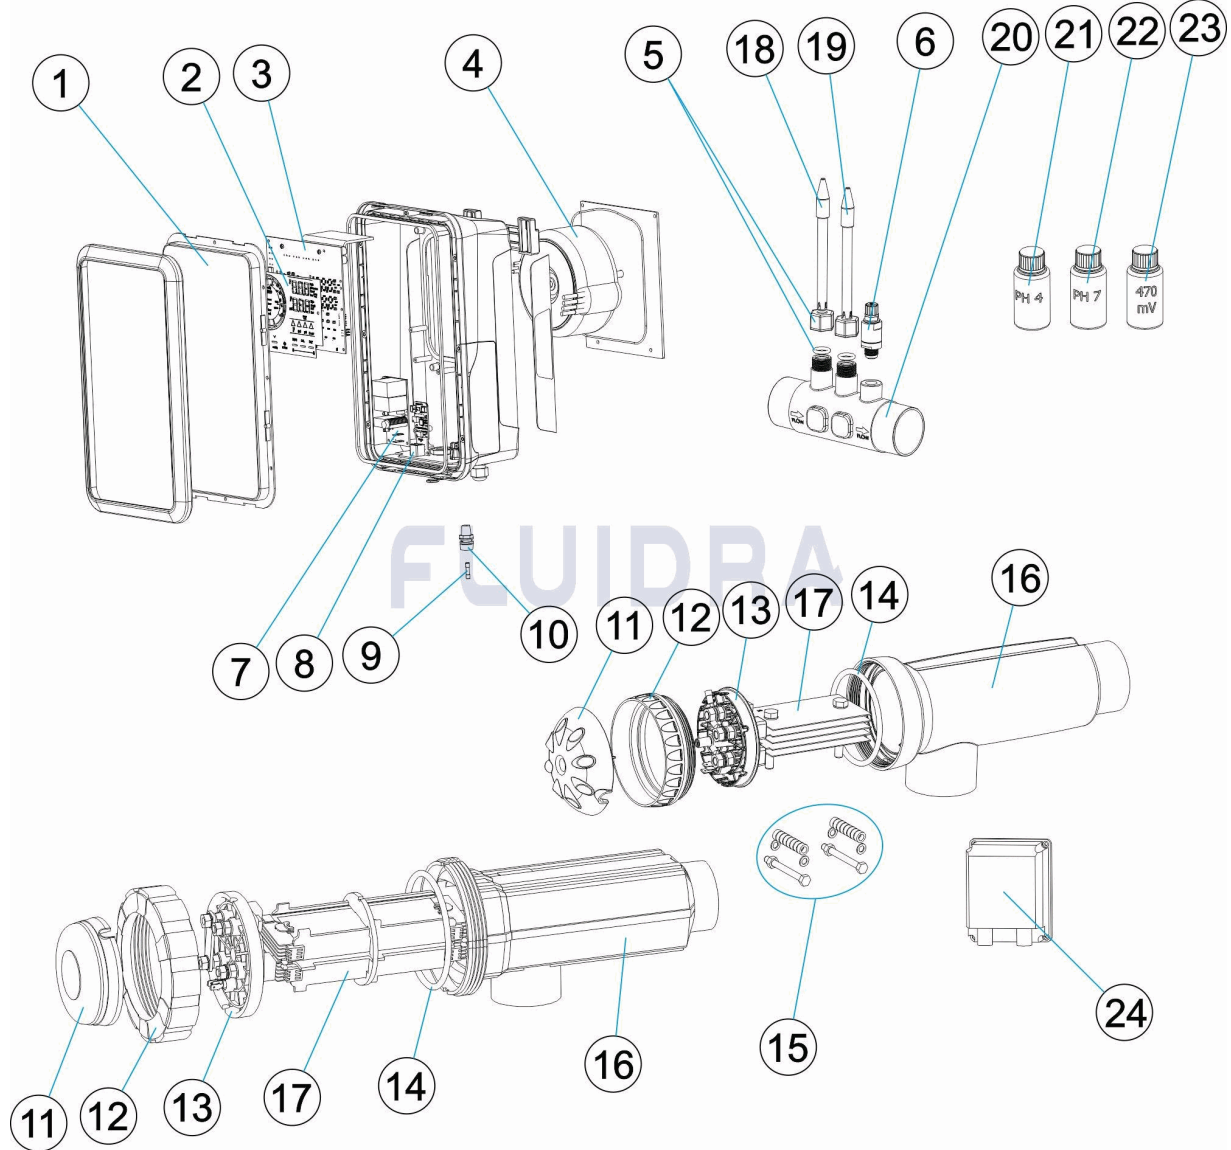

CODIGO 71692, 71693, 71694, 71695, 71696

DESCRIPCION: SMART NEXT

ESPAÑOL

POS	CODIGO	DESCRIPCION	CANTIDAD	POS	CODIGO	DESCRIPCION	CANTIDAD
1	4408060156	CARATULA FRONTAL NEGRA		7	4408040292	PBA FILTRO CONTROL	
2	4408060157	TECLADO SMART NEXT		8	4408040365	PBA CONTROL ORP	
3	* 4408040287	TARJETA POTENCIA SMN-7		9	* 4408041112	FUSIBLE 1A	
3	* 4408040288	TARJETA POTENCIA SMN-12		9	* 4408041113	FUSIBLE 2A	
3	* 4408040289	TARJETA POTENCIA SMN-21		9	* 4408041114	FUSIBLE 3A	
3	* 4408040290	TARJETA POTENCIA SMN-30		9	* 4408041204	FUSIBLE 4A	
3	* 4408040291	TARJETA POTENCIA SMN-40		10	4408040523	PORTAFUSIBLE 5X20 CHASIS	
4	* 4408040265	TRANSFORMADOR 110VA		11	* 4408041117	TAPA PROTECCION CONTACTOS	
4	* 4408040266	TRANSFORMADOR 190VA		11	* 4408040509	PROTECTOR CONTACTOS	
4	* 4408040267	TRANSFORMADOR 230VA		12	* 4408041123	ANILLO ROSCADO CELULA	
4	* 4408040268	TRANSFORMADOR 340VA		12	* 4408040508	TUERCA CIERRE CELULA	
4	* 4408040269	TRANSFORMADOR 440VA		13	* 4408040074	SOPORTE ELECTRODO ABIERTO SM/SM+/I	
5	* 4408040604	PORTAELECTRODOS PE 12M/M-1/2"		13	* 4408040272	SOPORTE ELECTRODO BIP	

*** NOTA OBSERVACIONES**

CODIGO **71692, 71693, 71694, 71695, 71696**

DESCRIPCION: **SMART NEXT**

5	* 4408040444	PORTASONDAS	14	* 4408041118	JUNTA TORICA CIERRE
6	4408040068	VALVULA INYECCION PH-MINUS 3/8"	14	* 4408040510	JUNTA VASO EPDM.
15	* 4408040073	KIT ANCLAJE ELECTRODOS DOMESTICO	18	60648	ELECTRODO COMBINADO PH
16	* 4408041122	CUERPO CELULA	19	60649	ELECTRODO ORP
16	* 57655	CELULA PORTA ELECTRODOS	20	70968	PORTASONDAS
17	* 60595	RECAMBIO ELECTRODO	20	74493	PORTASONDAS
17	* 60596	RECAMBIO ELECTRODO	21	60632	TAMPON PH 4,0 50 ML. (ROJO)
17	* 70312	RECAMBIO ELECTRODO	22	60618	TAMPON PH 7,0 50 M/L. (VERDE)
17	* 70314	RECAMBIO ELECTRODO	23	60633	SOLUCION CALIBRACION 470MV.
17	* 70315	RECAMBIO ELECTRODO	24	70054	BOMBA PERISTALTICA 1,5-1,5 230V