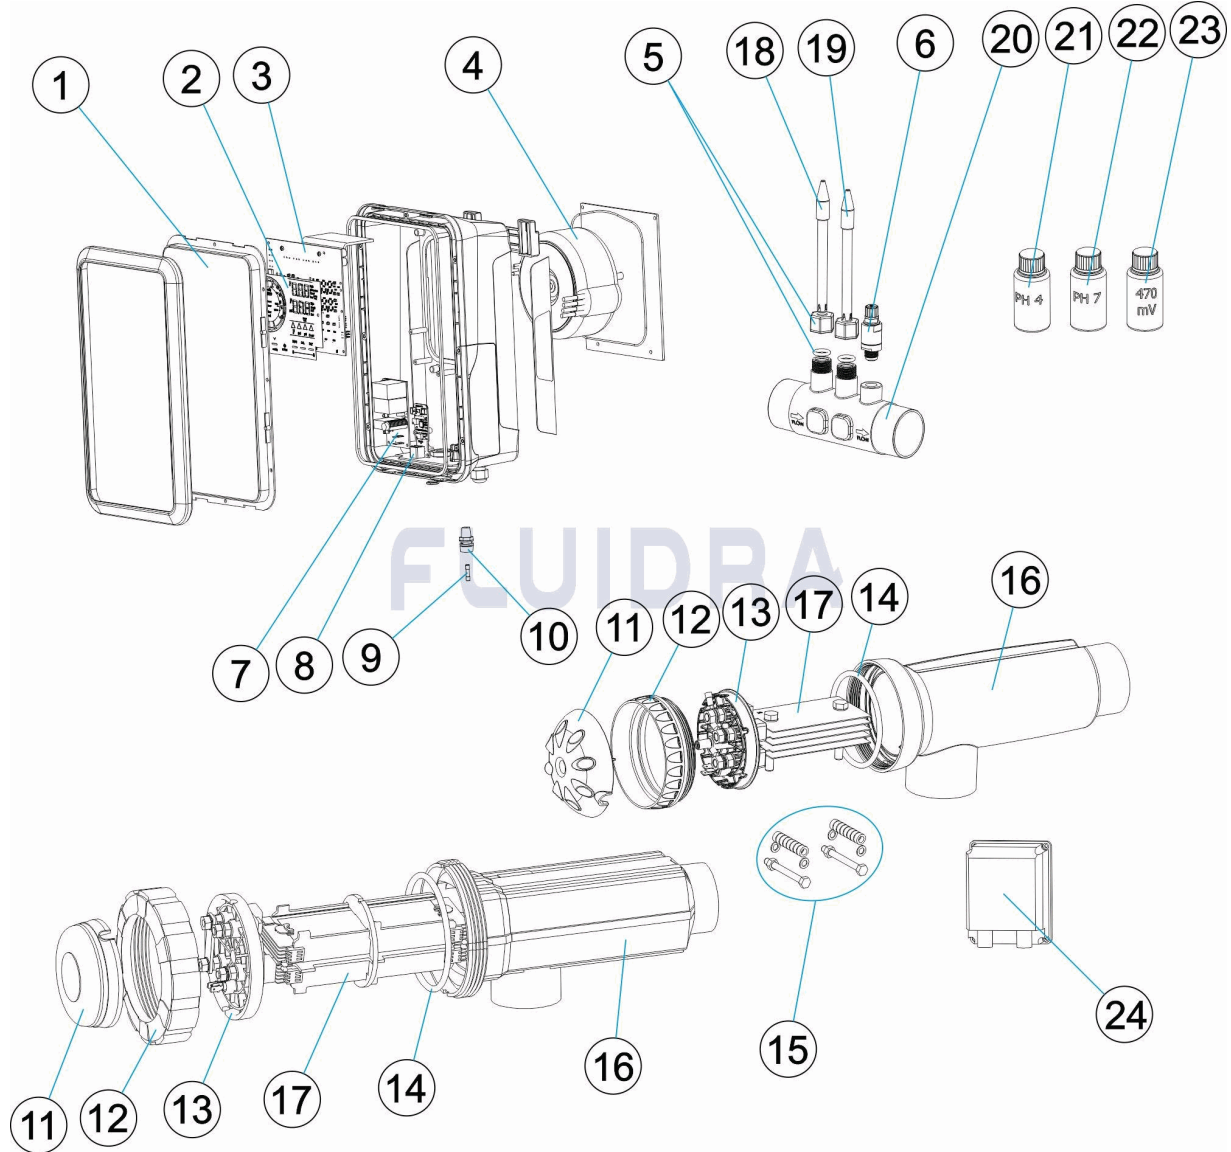

CODE 71692, 71693, 71694, 71695, 71696

BESCHREIBUNG: SMART NEXT

DEUTSCH

POS	CODE	BESCHREIBUNG	MENGE	POS	CODE	BESCHREIBUNG	MENGE
1	4408060156	SCHWARZE FRONTDECKEL		7	4408040292	PBA FILTERSTEUERUNG	
2	4408060157	TASTATUR SMART NEXT		8	4408040365	PBA STEUERUNG ORP	
3	* 4408040287	LEISTUNGSPLATINE SMN-7		9	* 4408041112	SICHERUNG 1 A	
3	* 4408040288	LEISTUNGSPLATINE SMN-12		9	* 4408041113	SICHERUNG 2 A	
3	* 4408040289	LEISTUNGSPLATINE SMN-21		9	* 4408041114	SICHERUNG 3 A	
3	* 4408040290	LEISTUNGSPLATINE SMN-30		9	* 4408041204	SICHERUNG 4 A	
3	* 4408040291	LEISTUNGSPLATINE SMN-40		10	4408040523	SICHERUNGSSITZ 5 X 20 RAHMEN	
4	* 4408040265	TRAFO 110 VA		11	* 4408041117	SICHERHEITABSDECKUNG KONTAKTE	
4	* 4408040266	TRAFO 190 VA		11	* 4408040509	KONTAKTSCHUTZ	
4	* 4408040267	TRAFO 230 VA		12	* 4408041123	GEWINDERING ZELLE	
4	* 4408040268	TRAFO 340 VA		12	* 4408040508	MUTTER SCHLISSVORRICHTUNG ZELLE	
4	* 4408040269	TRAFO 440 VA		13	* 4408040074	HALTERUNG ELEKTRODE OFFEN SM / SM	
5	* 4408040604	ELEKTRODENSITZ PE 12 MM-1/2"		13	* 4408040272	HALTERUNG ELEKTRODE BIP	