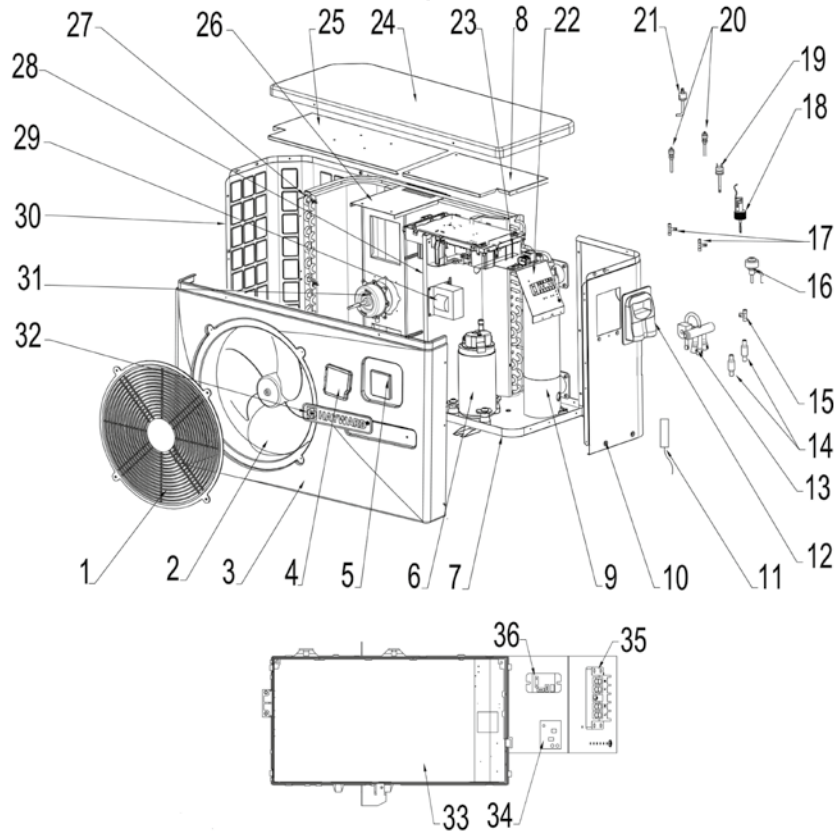

Pompes à chaleur

Heat Pump

Wärmepumpen • Bomba de calor • Pompa di calore •
Bomba de calor • Verwarmingspomp • Тепловой насос

Easy Temp® Fi EOPI

N°	Description ⁽¹⁾	Ref
1	Grille de protection ventilateur • Fan protection grille • Schutzgitter des Gebläses • Rejilla de protección del ventilador • Rejilla de protección del ventilador • Grelha de protecção do ventilador • Beschermerooster ventilator • Защитная сетка вентилятора ECPI15MA/ECPI20MA/ECPI30MA ECPI40MA	HWX20000220245 HWX20000220369
2	Hélice ventilateur • Fan blade • Gebläsepropeller • Hélice ventilador • Hélice ventilador • Hélice ventilador • Ventilatorschroef • Винт вентилятора ECPI15MA/ECPI20MA/ECPI30MA ECPI40MA	HWX30103000006 HWX30103000001
3	Panneau avant • Front panel • Vorderplatte • Panel delantero • Pannelo anteriore • Painel frontal • Voorpaneel • Передняя панель ECPI15MA/ECPI20MA/ECPI30MA ECPI40MA	HWX80900160 HWX80900070
4	Porte de protection • Waterproof cover • Schutztür • Puerta de protección • Puerta de protección • Porta de protecção • Beveiligingspoort • Защитная дверца	HWX80900319
5	Régulateur LED • LED controller • LED-Regler • Regulador LED • Regulador LED • Regulador LED • LED regelaar • Регулятор с жидкокристаллическим дисплеем	HWX82300038
6	Compresseur • Compressor • Kompressor • Compressor • Compressor • Compressor • Compressor • Компрессор ECPI15MA/ECPI20MA/ECPI30MA ECPI40MA	HWX20000110448 HWX80100003
9	Condenseur Titane PVC • PVC-Titanium condenser • Titan-Kondensator PVC • Condensador de titanio PVC • Condensador de titanio PVC • Condensador Titane PVC • Titatium PVC condensor • Охладитель из ПВХ Titane ECPI15MA ECPI20MA ECPI30MA ECPI40MA	HWX80600037 HWX32012120061 HWX32012120056 HWX80600096
10	Panneau droit • Right panel • Rechte Platte • Panel derecho • Pannelo destro • Painel direito • Rechterpaneel • Правая панель ECPI15MA/ECPI20MA/ECPI30MA ECPI40MA	HWX80700453 HWX80700456
11	Sonde Aspiration Compresseur 5k-560mm • Compressor aspiration sensor 5k-560mm • Sonda de aspiración compresor 5k-560mm • Sonda de aspiración compresor 5k-560mm • Saugsonde des Kompressors 5k-560mm • Aspiratiesonde compresor 5k-560mm • Sonda di aspirazione compressore 5k-560mm • Датчик всасывания компрессора 5k-560mm Sonde Aspiration Compresseur 5k-760mm • Compressor aspiration sensor 5k-760mm • Sonda de aspiración compresor 5k-760mm • Sonda de aspiración compresor 5k-760mm • Saugsonde des Kompressors 5k-760mm • Aspiratiesonde compresor 5k-760mm • Sonda di aspirazione compressore 5k-760mm • Датчик всасывания компрессора 5k-760mm	HWX83000044 HWX83000053