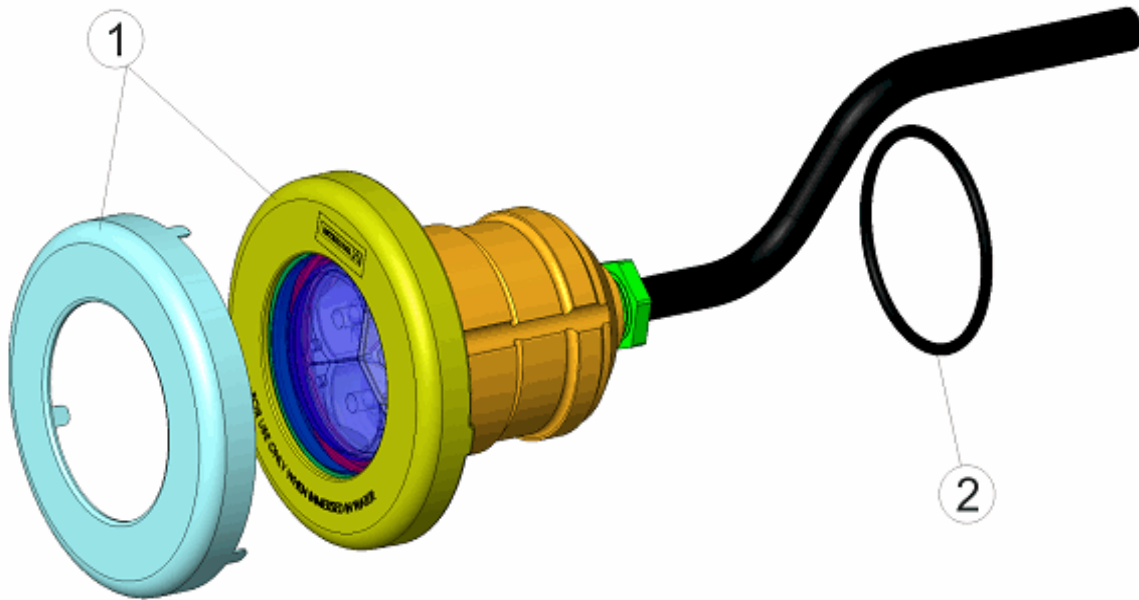

CODE **52125, 52131, 52137**

BESCHREIBUNG: **SCHEINWEFER MINI LEDS ZIERKAPPE ROSTFREI SCHNELLE VERANKERUNG**

**DEUTCHE**

POS	CODE	BESCHREIBUNG	POS	CODE	BESCHREIBUNG
1	4403014801	BLENDE FÜR UWS MINI INOX.	2	4403011406	O-RING FARO

CODE **52125, 52131, 52137**

DESCRIPTION: **MINI RGB LEDS UNDERWATERLIGHT INOX**

**ENGLISH**

POS	CODE	DESCRIPTION	POS	CODE	DESCRIPTION
1	4403014801	S. S. LIGHT FACEPLATE MINI	2	4403011406	LIGHT O RING

CODIGO **52125, 52131, 52137**

DESCRIPCION: **PROYECTOR MINI LEDS/EMB. INOX/ANCLAJE RAPIDO**

**ESPAÑOL**

POS	CODIGO	DESCRIPCION	POS	CODIGO	DESCRIPCION
1	4403014801	EMBELECEDOR PROYECTOR MINI INOX.	2	4403011406	JUNTA TORICA PROYECTOR

CODE **52125, 52131, 52137**

CODICE **52125, 52131, 52137**

DESCRIZIONE: **PROIETTORE MINI LEDS PLACCA INOX ANCORAGGIO RAPIDO**

**ITALIANO**

POS	CODICE	DESCRIZIONE	POS	CODICE	DESCRIZIONE
1	4403014801	ANELLO FRONTALE FARO MINI INOX.	2	4403011406	O-RING FARO