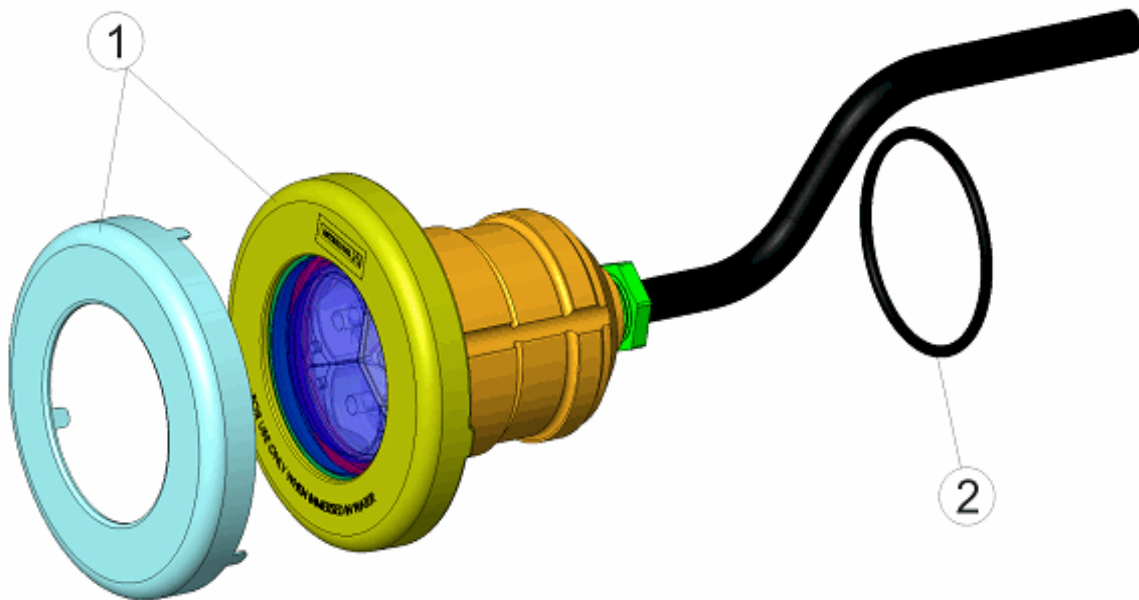

CODE **52125, 52131, 52137**

DESCRIPTION: **MINI RGB LEDS UNDERWATERLIGHT INOX**

**ENGLISH**

POS	CODE	DESCRIPTION	POS	CODE	DESCRIPTION
1	4403014801	S. S. LIGHT FACEPLATE MINI	2	4403011406	LIGHT O RING

CODIGO **52125, 52131, 52137**

DESCRIPCION: **PROYECTOR MINI LEDS/EMB. INOX/ANCLAJE RAPIDO**

**ESPAÑOL**

POS	CODIGO	DESCRIPCION	POS	CODIGO	DESCRIPCION
1	4403014801	EMBELECEDOR PROYECTOR MINI INOX.	2	4403011406	JUNTA TORICA PROYECTOR

CODE **52125, 52131, 52137**

DESCRIPTION: **PROJECTEUR MINI LEDS ENJ. INOX FIXATION RAPIDE**

**FRANCAIS**

POS	CODE	DESCRIPTION	POS	CODE	DESCRIPTION
1	4403014801	ENJOLIVEUR DE PROJECTEUR MINI INOX.	2	4403011406	JOINT TORIQUE PROJECTEUR

CODICE **52125, 52131, 52137**

DESCRIZIONE: **PROIETTORE MINI LEDS PLACCA INOX ANCORAGGIO RAPIDO**

**ITALIANO**

POS	CODICE	DESCRIZIONE	POS	CODICE	DESCRIZIONE
1	4403014801	ANELLO FRONTALE FARO MINI INOX.	2	4403011406	O-RING FARO