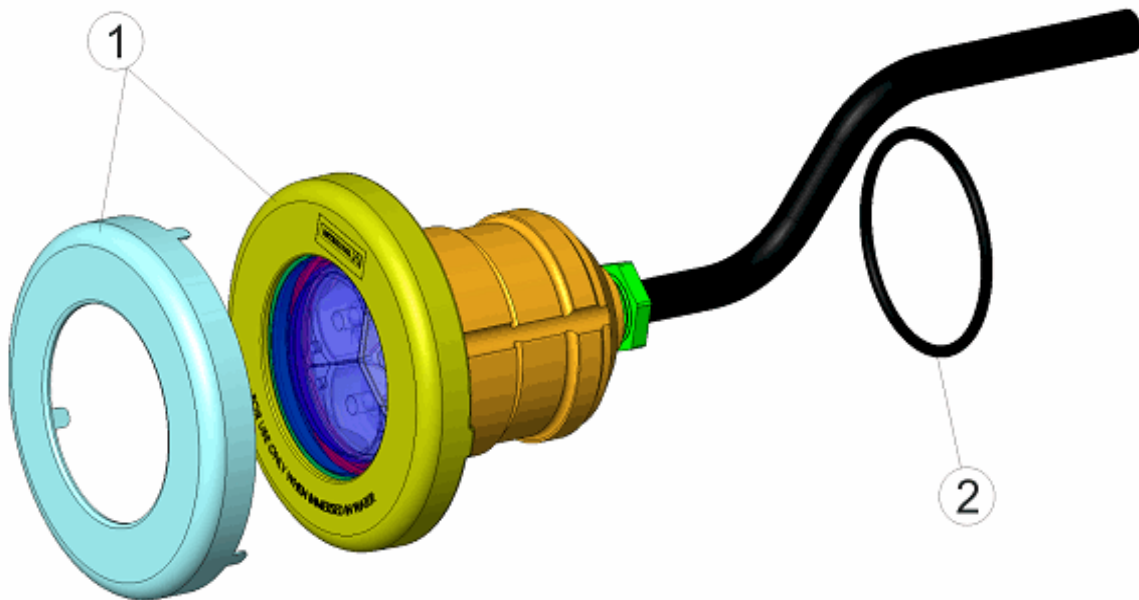

CODE **52125, 52131, 52137**

BESCHREIBUNG: **SCHEINWEFER MINI LEDS ZIERKAPPE ROSTFREI SCHNELLE VERANKERUNG**

**DEUTCHE**

POS	CODE	BESCHREIBUNG	POS	CODE	BESCHREIBUNG
1	4403014801	BLENDE FÜR UWS MINI INOX.	2	4403011406	O-RING FARO

CODE **52125, 52131, 52137**

DESCRIPTION: **MINI RGB LEDS UNDERWATERLIGHT INOX**

**ENGLISH**

POS	CODE	DESCRIPTION	POS	CODE	DESCRIPTION
1	4403014801	S. S. LIGHT FACEPLATE MINI	2	4403011406	LIGHT O RING

CODIGO **52125, 52131, 52137**

DESCRIPCION: **PROYECTOR MINI LEDS/EMB. INOX/ANCLAJE RAPIDO**

**ESPAÑOL**

POS	CODIGO	DESCRIPCION	POS	CODIGO	DESCRIPCION
1	4403014801	EMBELECEDOR PROYECTOR MINI INOX.	2	4403011406	JUNTA TORICA PROYECTOR

CODE **52125, 52131, 52137**

CODICE **52125, 52131, 52137**

DESCRIZIONE: **PROIETTORE MINI LEDS PLACCA INOX ANCORAGGIO RAPIDO**

**ITALIANO**

POS	CODICE	DESCRIZIONE	POS	CODICE	DESCRIZIONE
1	4403014801	ANELLO FRONTALE FARO MINI INOX.	2	4403011406	O-RING FARO