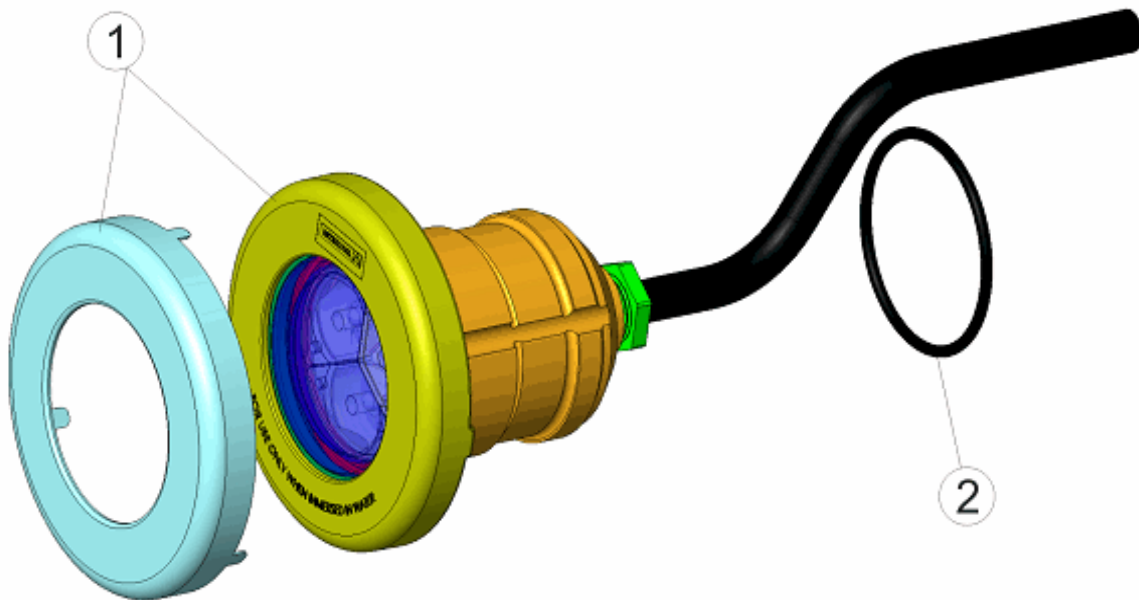

DESCRIPCION: **PROYECTOR MINI LEDS/EMB. INOX/ANCLAJE RAPIDO**

**ESPAÑOL**

POS	CODIGO	DESCRIPCION	POS	CODIGO	DESCRIPCION
1	4403014801	EMBELECEDOR PROYECTOR MINI INOX.	2	4403011406	JUNTA TORICA PROYECTOR

CODE **52125, 52131, 52137**

DESCRIPTION: **PROJECTEUR MINI LEDS ENJ. INOX FIXATION RAPIDE**

**FRANCAIS**

POS	CODE	DESCRIPTION	POS	CODE	DESCRIPTION
1	4403014801	ENJOLIVEUR DE PROJECTEUR MINI INOX.	2	4403011406	JOINT TORIQUE PROJECTEUR

CODICE **52125, 52131, 52137**

DESCRIZIONE: **PROIETTORE MINI LEDS PLACCA INOX ANCORAGGIO RAPIDO**

**ITALIANO**

POS	CODICE	DESCRIZIONE	POS	CODICE	DESCRIZIONE
1	4403014801	ANELLO FRONTALE FARO MINI INOX.	2	4403011406	O-RING FARO

CODIGO **52125, 52131, 52137**

DESCRIÇÃO: **PROJECTOR MINI LEDS P. DEC. INOX ANCORAGEM RÁPIDA**

**PORTUGUES**

POS	CODIGO	DESCRIÇÃO	POS	CODIGO	DESCRIÇÃO
1	4403014801	EMBELEZADOR PROJECTOR MINI INOX.	2	4403011406	JUNTA TÓRICA PROJECTOR