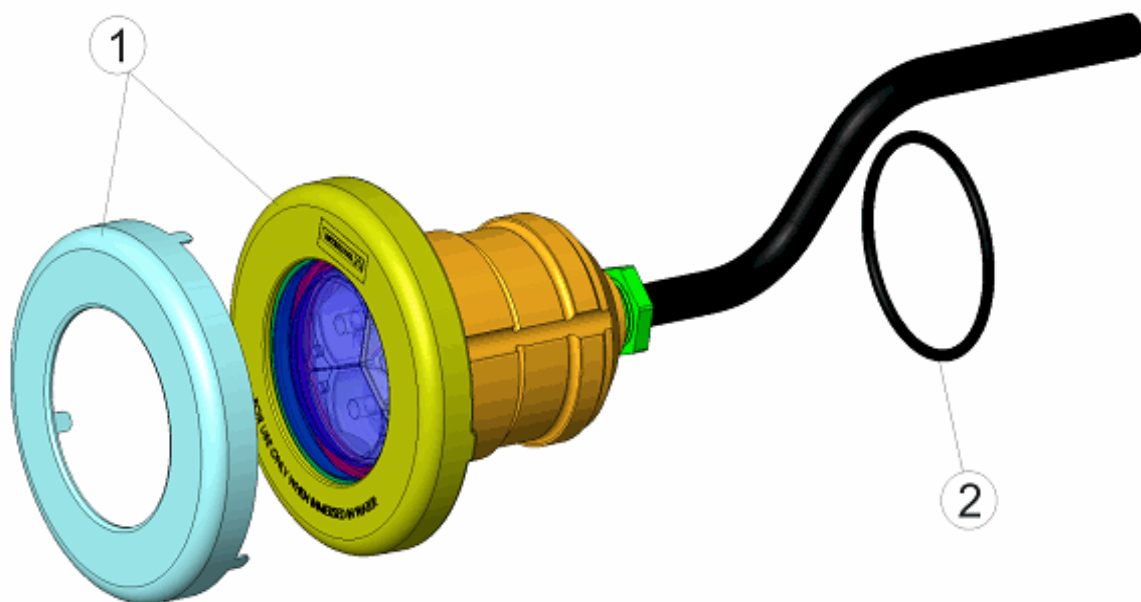

DESCRIPCION: **PROYECTOR MINI LEDS/EMB. INOX/ANCLAJE RAPIDO**

**ESPAÑOL**

POS	CODIGO	DESCRIPCION	POS	CODIGO	DESCRIPCION
1	4403014801	EMBELECEDOR PROYECTOR MINI INOX.	2	4403011406	JUNTA TORICA PROYECTOR

CODE **52125, 52131, 52137**

DESCRIPTION: **PROJECTEUR MINI LEDS ENJ. INOX FIXATION RAPIDE**

**FRANCAIS**

POS	CODE	DESCRIPTION	POS	CODE	DESCRIPTION
1	4403014801	ENJOLIVEUR DE PROJECTEUR MINI INOX.	2	4403011406	JOINT TORIQUE PROJECTEUR

CODICE **52125, 52131, 52137**

DESCRIZIONE: **PROIETTORE MINI LEDS PLACCA INOX ANCORAGGIO RAPIDO**

**ITALIANO**

POS	CODICE	DESCRIZIONE	POS	CODICE	DESCRIZIONE
1	4403014801	ANELLO FRONTALE FARO MINI INOX.	2	4403011406	O-RING FARO

CODIGO **52125, 52131, 52137**

DESCRIÇÃO: **PROJECTOR MINI LEDS P. DEC. INOX ANCORAGEM RÁPIDA**

**PORTUGUES**

POS	CODIGO	DESCRIÇÃO	POS	CODIGO	DESCRIÇÃO
1	4403014801	EMBELEZADOR PROJECTOR MINI INOX.	2	4403011406	JUNTA TÓRICA PROJECTOR