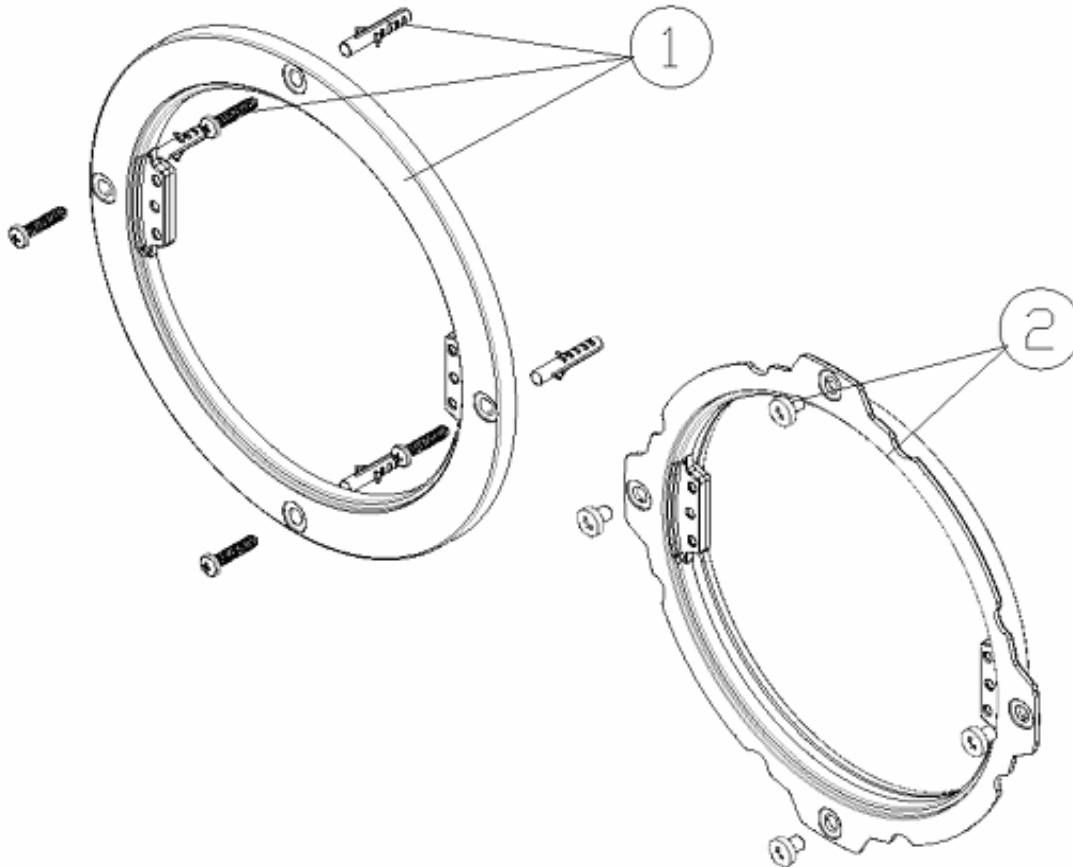

DESCRIPTION: **KIT FIXATION NICHE**

**FRANCAIS**

POS	CODE	DESCRIPTION	POS	CODE	DESCRIPTION
1	4403010044	BAGUE SUPPORT PISCINE BÉTON	2	4403010049	ANNEAU ADAPTATEUR

CODE                    **59818**

DESCRIPTION:                    **KIT FIXATION NICHE**

PIEZA

OBSERVACIÓN

---

CODICE **59818**

DESCRIZIONE: **KIT FISSAGGIO NICCHIA**

**ITALIANO**

POS	CODICE	DESCRIZIONE	POS	CODICE	DESCRIZIONE
1	4403010044	ANELLO SUPPORTO PISCINA CEMENTO	2	4403010049	ANELLO ADATTATORE

CODIGO **59818**

DESCRIÇÃO: **KIT FIXAÇÃO NICHU**

**PORTUGUES**

POS	CODIGO	DESCRIÇÃO	POS	CODIGO	DESCRIÇÃO
1	4403010044	ARO SUPORTE PISCINA BETÃO	2	4403010049	ANEL ADAPTADOR

CODIGO **59818**DESCRIÇÃO: **KIT FIXAÇÃO NICHOS**

PIEZA

OBSERVACIÓN

CODIGO **59818**DESCRIÇÃO: **KIT FIXAÇÃO NICHOS**