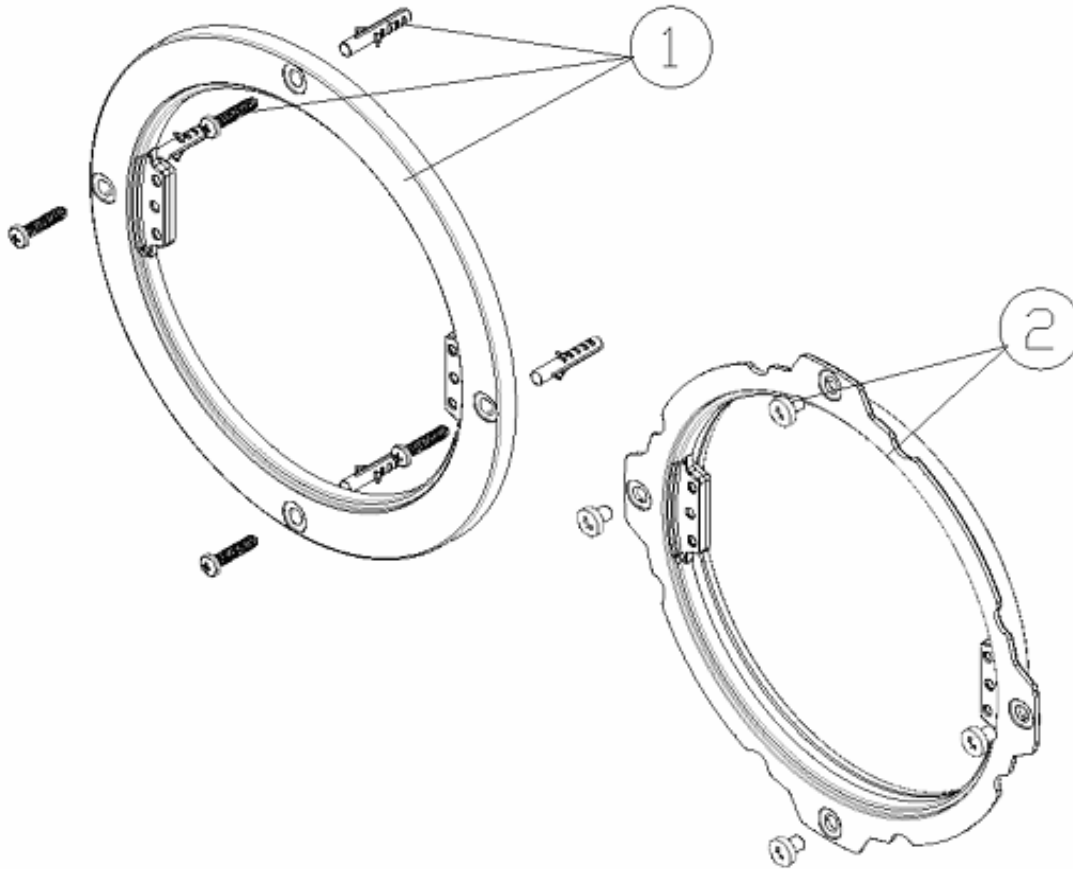

POS	CODE	DESCRIPTION	POS	CODE	DESCRIPTION
1	4403010044	CONCRETE POOL SUPPORTING RING	2	4403010049	ADAPTOR RING

CODE                    **59818**

DESCRIPTION:                    **NICHE FIXING KIT**

PIEZA

OBSERVACIÓN

---

CODIGO **59818**

DESCRIPCION: **KIT FIJACION NICHOS**

**ESPAÑOL**

POS	CODIGO	DESCRIPCION	POS	CODIGO	DESCRIPCION
1	4403010044	ARO SOPORTE PISCINA HORMIGON	2	4403010049	ANILLO ADAPTADOR

CODE **59818**

DESCRIPTION: **KIT FIXATION NICHE**

**FRANCAIS**

POS	CODE	DESCRIPTION	POS	CODE	DESCRIPTION
1	4403010044	BAGUE SUPPORT PISCINE BÉTON	2	4403010049	ANNEAU ADAPTATEUR

CODE                    **59818**

DESCRIPTION:                    **KIT FIXATION NICHE**

PIEZA

OBSERVACIÓN

---

CODICE **59818**

DESCRIZIONE: **KIT FISSAGGIO NICCHIA**

**ITALIANO**

POS	CODICE	DESCRIZIONE	POS	CODICE	DESCRIZIONE
1	4403010044	ANELLO SUPPORTO PISCINA CEMENTO	2	4403010049	ANELLO ADATTATORE