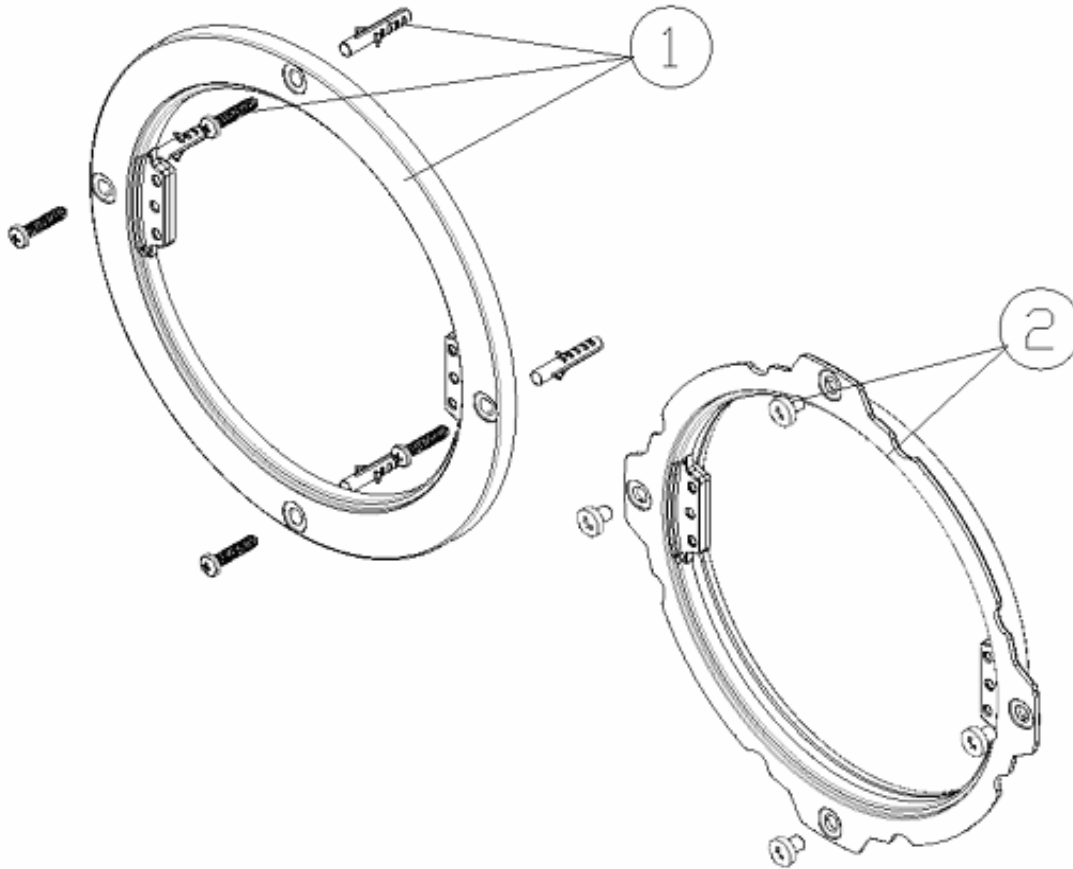

DESCRIPTION: **KIT FIXATION NICHE**

**FRANCAIS**

POS	CODE	DESCRIPTION	POS	CODE	DESCRIPTION
1	4403010044	BAGUE SUPPORT PISCINE BÉTON	2	4403010049	ANNEAU ADAPTATEUR

CODE                    **59818**

DESCRIPTION:                    **KIT FIXATION NICHE**

PIEZA

OBSERVACIÓN

---

CODICE **59818**

DESCRIZIONE: **KIT FISSAGGIO NICCHIA**

**ITALIANO**

POS	CODICE	DESCRIZIONE	POS	CODICE	DESCRIZIONE
1	4403010044	ANELLO SUPPORTO PISCINA CEMENTO	2	4403010049	ANELLO ADATTATORE

CODIGO **59818**

DESCRIÇÃO: **KIT FIXAÇÃO NICHU**

**PORTUGUES**

POS	CODIGO	DESCRIÇÃO	POS	CODIGO	DESCRIÇÃO
1	4403010044	ARO SUPORTE PISCINA BETÃO	2	4403010049	ANEL ADAPTADOR

CODIGO **59818**DESCRIÇÃO: **KIT FIXAÇÃO NICHOS**

PIEZA

OBSERVACIÓN

CODIGO **59818**DESCRIÇÃO: **KIT FIXAÇÃO NICHOS**