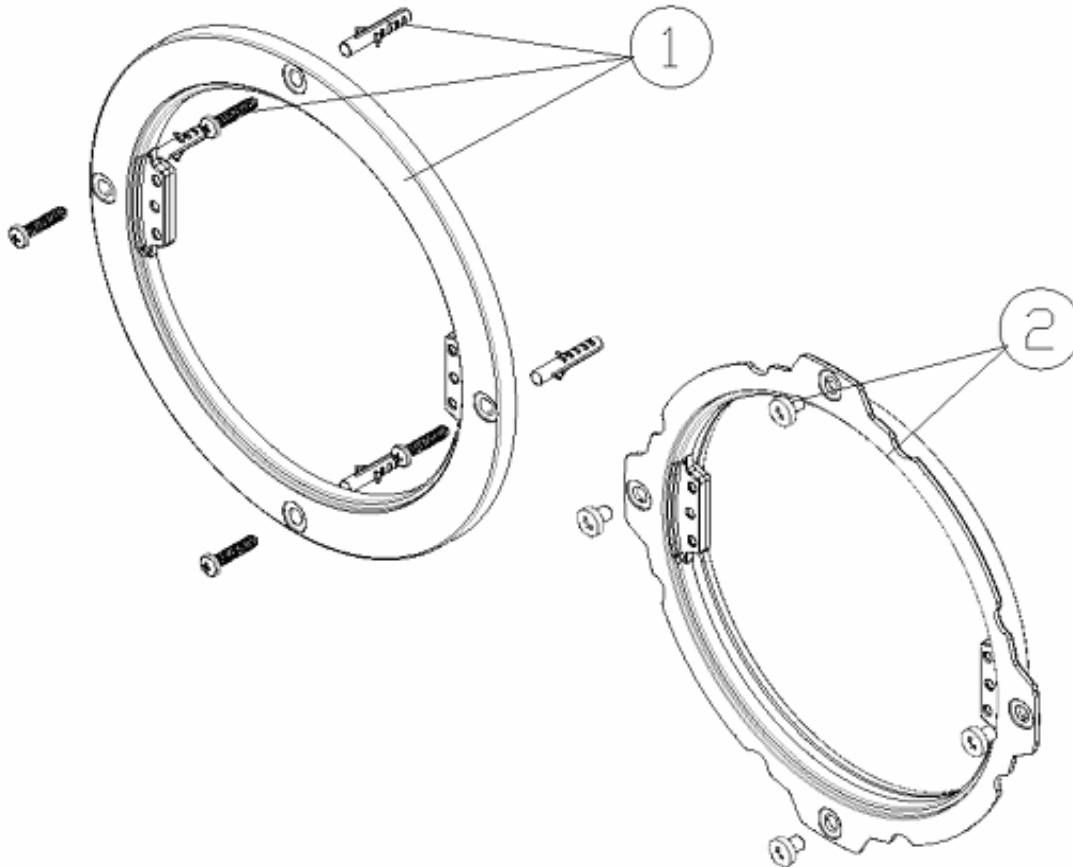

CODE **59818**

BESCHREIBUNG: **FIXIERSET NISCHE**

**DEUTCHE**

POS	CODE	BESCHREIBUNG	POS	CODE	BESCHREIBUNG
1	4403010044	HALTERUNGSRING BETON-SCHWIMMBECKEN	2	4403010049	ADAPTERRING

CODE                    **59818**

BESCHREIBUNG:            **FIXIERSET NISCHE**

...

PIEZA

OBSERVACIÓN

---

CODE **59818**

DESCRIPTION: **NICHE FIXING KIT**

**ENGLISH**

POS	CODE	DESCRIPTION	POS	CODE	DESCRIPTION
1	4403010044	CONCRETE POOL SUPPORTING RING	2	4403010049	ADAPTOR RING

CODE                    **59818**

DESCRIPTION:                    **NICHE FIXING KIT**

PIEZA

OBSERVACIÓN

---

CODIGO **59818**

DESCRIPCION: **KIT FIJACION NICHOS**

**ESPAÑOL**

POS	CODIGO	DESCRIPCION	POS	CODIGO	DESCRIPCION
1	4403010044	ARO SOPORTE PISCINA HORMIGON	2	4403010049	ANILLO ADAPTADOR

CODE **59818**