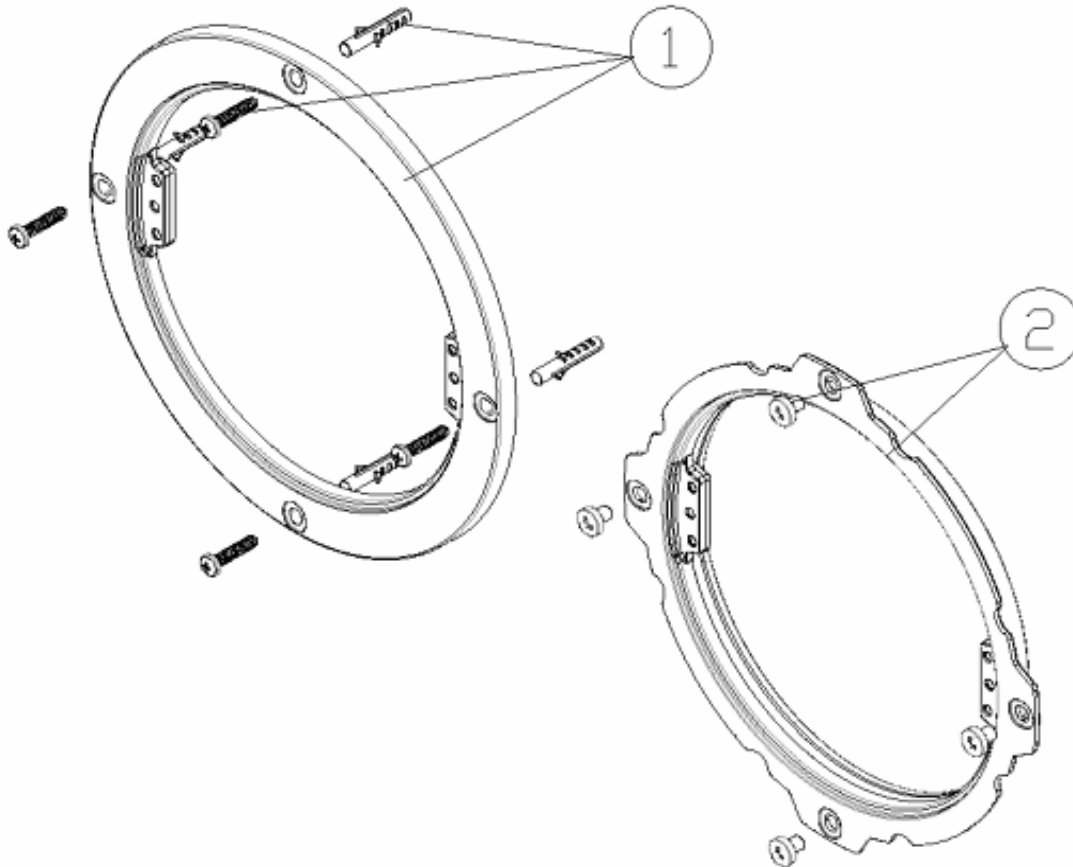

CODE **59818**

BESCHREIBUNG: **FIXIERSET NISCHE**

**DEUTCHE**

POS	CODE	BESCHREIBUNG	POS	CODE	BESCHREIBUNG
1	4403010044	HALTERUNGSRING BETON-SCHWIMMBECKEN	2	4403010049	ADAPTERRING

CODE                    **59818**

POS	CODE	DESCRIPTION	POS	CODE	DESCRIPTION
1	4403010044	CONCRETE POOL SUPPORTING RING	2	4403010049	ADAPTOR RING

CODE                    **59818**

DESCRIPTION:                    **NICHE FIXING KIT**

PIEZA

OBSERVACIÓN

---

CODIGO **59818**

DESCRIPCION: **KIT FIJACION NICHOS**

**ESPAÑOL**

POS	CODIGO	DESCRIPCION	POS	CODIGO	DESCRIPCION
1	4403010044	ARO SOPORTE PISCINA HORMIGON	2	4403010049	ANILLO ADAPTADOR

CODE **59818**

PIEZA

OBSERVACIÓN

---

CODICE **59818**

DESCRIZIONE: **KIT FISSAGGIO NICCHIA**

**ITALIANO**

POS	CODICE	DESCRIZIONE	POS	CODICE	DESCRIZIONE
1	4403010044	ANELLO SUPPORTO PISCINA CEMENTO	2	4403010049	ANELLO ADATTATORE