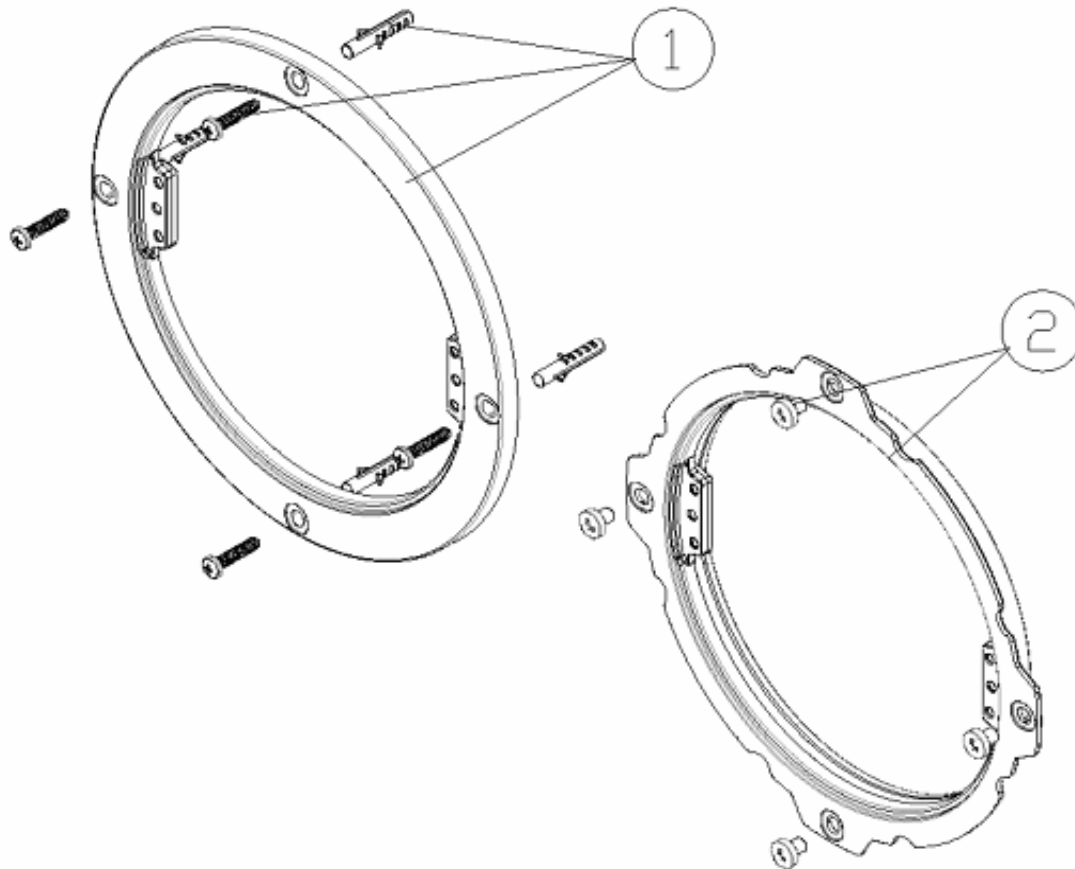

CODE **59818**

BESCHREIBUNG: **FIXIERSET NISCHE**

**DEUTCHE**

POS	CODE	BESCHREIBUNG	POS	CODE	BESCHREIBUNG
1	4403010044	HALTERUNGSRING BETON-SCHWIMMBECKEN	2	4403010049	ADAPTERRING

CODE                    **59818**

BESCHREIBUNG:            **FIXIERSET NISCHE**

...

PIEZA

OBSERVACIÓN

---

CODE **59818**

DESCRIPTION: **NICHE FIXING KIT**

**ENGLISH**

POS	CODE	DESCRIPTION	POS	CODE	DESCRIPTION
1	4403010044	CONCRETE POOL SUPPORTING RING	2	4403010049	ADAPTOR RING

CODE                    **59818**

DESCRIPTION:                    **NICHE FIXING KIT**

PIEZA

PIEZA

OBSERVACIÓN

---

CODICE **59818**

DESCRIZIONE: **KIT FISSAGGIO NICCHIA**

**ITALIANO**

POS	CODICE	DESCRIZIONE	POS	CODICE	DESCRIZIONE
1	4403010044	ANELLO SUPPORTO PISCINA CEMENTO	2	4403010049	ANELLO ADATTATORE