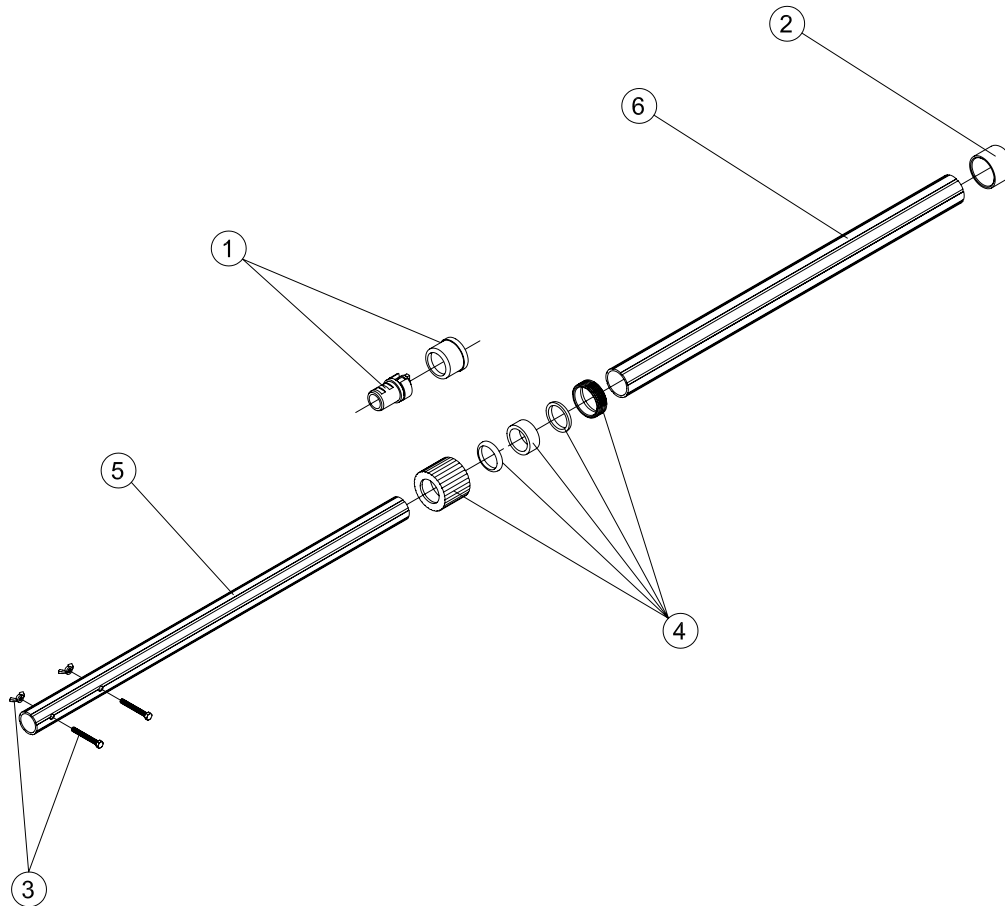

CÓDIGOS: 01361 - 01362 - 01363 - 15838

DESCRIPCIÓN: MANGO AL. TELESC. REFORZADO CONEX. PALOMILLAS

POS.	CÓDIGO	DESCRIPCIÓN	POS.	CÓDIGO	DESCRIPCIÓN
1	4406030301	EXCENTRICA Y EMBELLECEDOR 5 m	5	01362R0002	TUBO INTERIOR REFORZADO 5 MTS.
2	4406030302	TAPON TUBO EXTERIOR MANGO	5	01363R0002	TUBO INTERIOR REFORZADO 6,5 MTS.
3	4406030102	PALOMILLAS Y TORNILLOS MANGO	6	01361R0001	TUBO EXTERIOR REFORZADO 2,5 MTS.
4	4406030304	FIJACION MANGO	6	15838R0002	TUBO EXTERIOR MANGO L=3,75 mts.
5	01361R0002	TUBO INTERIOR REFORZADO 2,5 MTS.	6	01362R0001	TUBO EXTERIOR REFORZADO 5 MTS.
5	15838R0001	TUBO INTERIOR MANGO L=3,75 mts.	6	01363R0001	TUBO EXTERIOR REFORZADO 6,5 MTS.

CODES: 01361 - 01362 - 01363 - 15838

DESCRIPTION: ALUMINIUM REINFORCED TELESCOPIC HANDLE (WING NUT)

POS.	CODE	DESCRIPTION	POS.	CODE	DESCRIPTION
1	4406030301	CONCENTRIC AND COVER 5 m	5	01362R0002	REINFORCED INTERNAL TUBE 5 M
2	4406030302	EXTERNAL TUBE PLUG	5	01363R0002	REINFORCED INTERNAL TUBE 6.5 M
3	4406030102	HANDLE BUTTERFLY NUT & BOLTS	6	01361R0001	REINFORCED EXTERNAL TUBE 2.5 M
4	4406030304	HANDLE FIXING ASSEMBLY	6	15838R0002	EXTERNAL TUBE 3.75 M
5	01361R0002	REINFORCED INTERNAL TUBE 2.5 M	6	01362R0001	REINFORCED EXTERNAL TUBE 5 M
5	15838R0001	INTERNAL TUBE 3.75 M	6	01363R0001	REINFORCED EXTERNAL TUBE 6.5 M

CODICI: 01361 - 01362 - 01363 - 15838
DESCRIZIONE: MANICO TELESCOPICO RINF, ATTACCO A CLIP

POS.	CODICE	DESCRIZIONE	POS.	CODICE	DESCRIZIONE
1	4406030301	ECCENTRICO E COPRIFLANGIA 5 m	5	01362R0002	TUBO INTERNO RINFORZATO DA 5 MT.
2	4406030302	COPERCHIO TUBO ESTERNO MANICO	5	01363R0002	TUBO INTERNO RINFORZATO DA 6,5 MT.
3	4406030102	FARFALLE E VITI PER MANICO	6	01361R0001	TUBO ESTERNO RINFORZATO DA 2,5 MT
4	4406030304	FISSAGGIO PER MANICO	6	15838R0002	TUBO ESTERNO MANICO DA 3,75 MT
5	01361R0002	TUBO INTERNO RINFORZATO DA 2,5 MT.	6	01362R0001	TUBO ESTERNO RINFORZATO DA 5 MT
5	15838R0001	TUBO INTERNO MANICO 3,75 MT.	6	01363R0001	TUBO ESTERNO RINFORZATO DA 6,5 MT