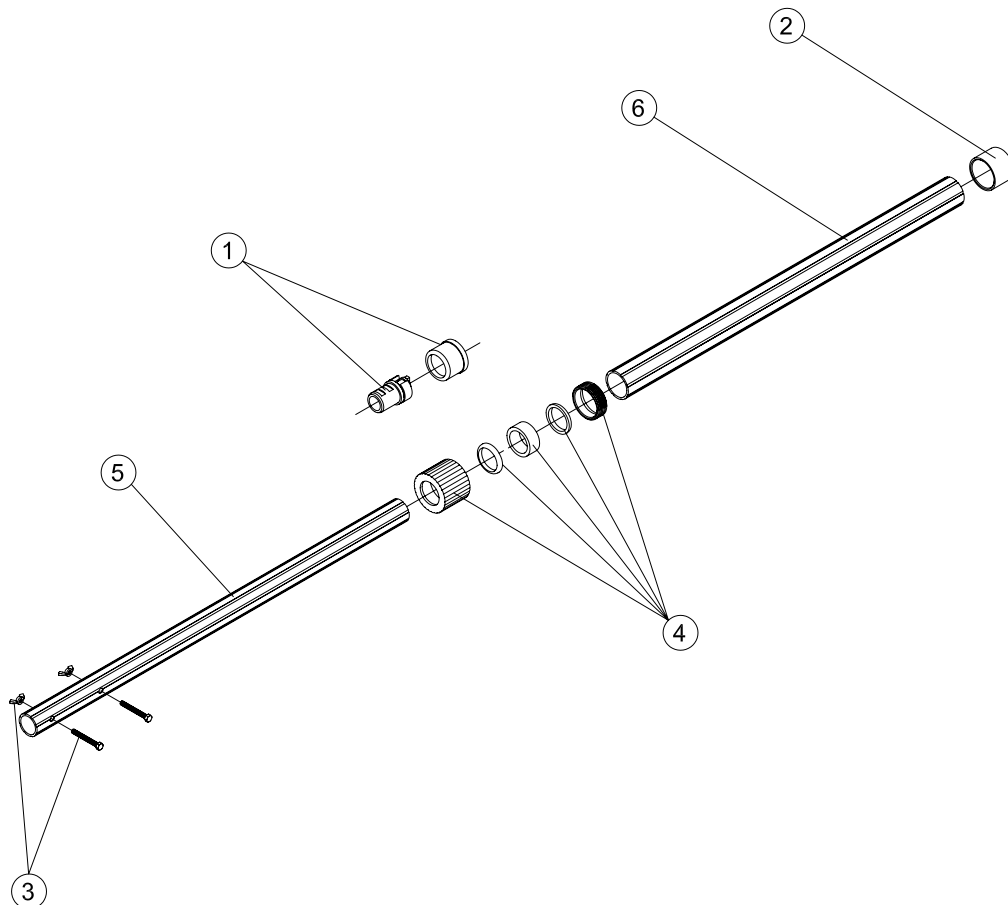

CÓDIGOS: 01361 - 01362 - 01363 - 15838

DESCRIPCIÓN: MANGO AL. TELESC. REFORZADO CONEX. PALOMILLAS

POS.	CÓDIGO	DESCRIPCIÓN	POS.	CÓDIGO	DESCRIPCIÓN
1	4406030301	EXCENTRICA Y EMBELLECEDOR 5 m	5	01362R0002	TUBO INTERIOR REFORZADO 5 MTS.
2	4406030302	TAPON TUBO EXTERIOR MANGO	5	01363R0002	TUBO INTERIOR REFORZADO 6,5 MTS.
3	4406030102	PALOMILLAS Y TORNILLOS MANGO	6	01361R0001	TUBO EXTERIOR REFORZADO 2,5 MTS.
4	4406030304	FIJACION MANGO	6	15838R0002	TUBO EXTERIOR MANGO L=3,75 mts.
5	01361R0002	TUBO INTERIOR REFORZADO 2,5 MTS.	6	01362R0001	TUBO EXTERIOR REFORZADO 5 MTS.
5	15838R0001	TUBO INTERIOR MANGO L=3,75 mts.	6	01363R0001	TUBO EXTERIOR REFORZADO 6,5 MTS.

CODES: 01361 - 01362 - 01363 - 15838

DESCRIPTION: ALUMINIUM REINFORCED TELESCOPIC HANDLE (WING NUT)

POS.	CODE	DESCRIPTION	POS.	CODE	DESCRIPTION
1	4406030301	CONCENTRIC AND COVER 5 m	5	01362R0002	REINFORCED INTERNAL TUBE 5 M
2	4406030302	EXTERNAL TUBE PLUG	5	01363R0002	REINFORCED INTERNAL TUBE 6.5 M
3	4406030102	HANDLE BUTTERFLY NUT & BOLTS	6	01361R0001	REINFORCED EXTERNAL TUBE 2.5 M
4	4406030304	HANDLE FIXING ASSEMBLY	6	15838R0002	EXTERNAL TUBE 3.75 M
5	01361R0002	REINFORCED INTERNAL TUBE 2.5 M	6	01362R0001	REINFORCED EXTERNAL TUBE 5 M
5	15838R0001	INTERNAL TUBE 3.75 M	6	01363R0001	REINFORCED EXTERNAL TUBE 6.5 M

CODICI: 01361 - 01362 - 01363 - 15838
DESCRIZIONE: MANICO TELESCOPICO RINF, ATTACCO A CLIP

POS.	CODICE	DESCRIZIONE	POS.	CODICE	DESCRIZIONE
1	4406030301	ECCENTRICO E COPRIFLANGIA 5 m	5	01362R0002	TUBO INTERNO RINFORZATO DA 5 MT.
2	4406030302	COPERCHIO TUBO ESTERNO MANICO	5	01363R0002	TUBO INTERNO RINFORZATO DA 6,5 MT.
3	4406030102	FARFALLE E VITI PER MANICO	6	01361R0001	TUBO ESTERNO RINFORZATO DA 2,5 MT
4	4406030304	FISSAGGIO PER MANICO	6	15838R0002	TUBO ESTERNO MANICO DA 3,75 MT
5	01361R0002	TUBO INTERNO RINFORZATO DA 2,5 MT.	6	01362R0001	TUBO ESTERNO RINFORZATO DA 5 MT
5	15838R0001	TUBO INTERNO MANICO 3,75 MT.	6	01363R0001	TUBO ESTERNO RINFORZATO DA 6,5 MT