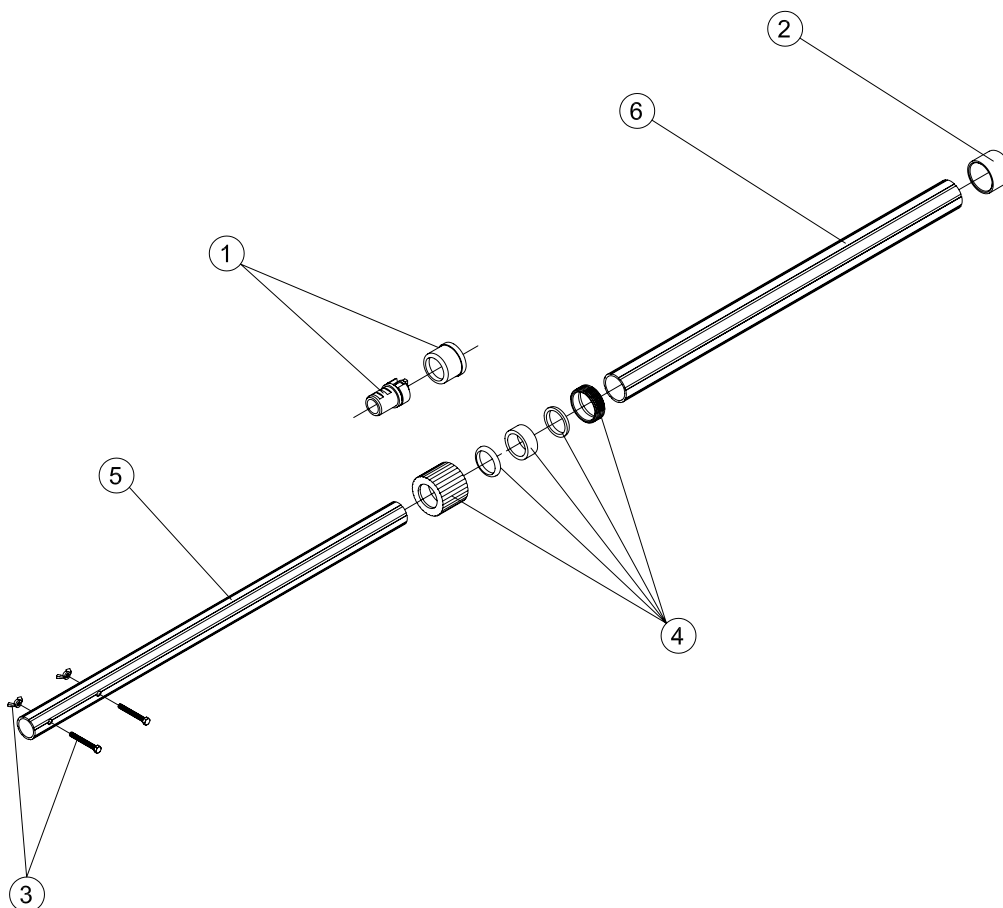

CÓDIGOS: 01361 - 01362 - 01363 - 15838

DESCRIPCIÓN: MANGO AL. TELESC. REFORZADO CONEX. PALOMILLAS

POS.	CÓDIGO	DESCRIPCIÓN	POS.	CÓDIGO	DESCRIPCIÓN
1	4406030301	EXCENTRICA Y EMBELLECEDOR 5 m	5	01362R0002	TUBO INTERIOR REFORZADO 5 MTS.
2	4406030302	TAPON TUBO EXTERIOR MANGO	5	01363R0002	TUBO INTERIOR REFORZADO 6,5 MTS.
3	4406030102	PALOMILLAS Y TORNILLOS MANGO	6	01361R0001	TUBO EXTERIOR REFORZADO 2,5 MTS.
4	4406030304	FIJACION MANGO	6	15838R0002	TUBO EXTERIOR MANGO L=3,75 mts.
5	01361R0002	TUBO INTERIOR REFORZADO 2,5 MTS.	6	01362R0001	TUBO EXTERIOR REFORZADO 5 MTS.
5	15838R0001	TUBO INTERIOR MANGO L=3,75 mts.	6	01363R0001	TUBO EXTERIOR REFORZADO 6,5 MTS.

CODES: 01361 - 01362 - 01363 - 15838

DESCRIPTION: ALUMINIUM REINFORCED TELESCOPIC HANDLE (WING NUT)

POS.	CODE	DESCRIPTION	POS.	CODE	DESCRIPTION
1	4406030301	CONCENTRIC AND COVER 5 m	5	01362R0002	REINFORCED INTERNAL TUBE 5 M
2	4406030302	EXTERNAL TUBE PLUG	5	01363R0002	REINFORCED INTERNAL TUBE 6.5 M
3	4406030102	HANDLE BUTTERFLY NUT & BOLTS	6	01361R0001	REINFORCED EXTERNAL TUBE 2.5 M
4	4406030304	HANDLE FIXING ASSEMBLY	6	15838R0002	EXTERNAL TUBE 3.75 M
5	01361R0002	REINFORCED INTERNAL TUBE 2.5 M	6	01362R0001	REINFORCED EXTERNAL TUBE 5 M
5	15838R0001	INTERNAL TUBE 3.75 M	6	01363R0001	REINFORCED EXTERNAL TUBE 6.5 M

CODICI: 01361 - 01362 - 01363 - 15838
DESCRIZIONE: MANICO TELESCOPICO RINF, ATTACCO A CLIP

POS.	CODICE	DESCRIZIONE	POS.	CODICE	DESCRIZIONE
1	4406030301	ECCENTRICO E COPRIFLANGIA 5 m	5	01362R0002	TUBO INTERNO RINFORZATO DA 5 MT.
2	4406030302	COPERCHIO TUBO ESTERNO MANICO	5	01363R0002	TUBO INTERNO RINFORZATO DA 6,5 MT.
3	4406030102	FARFALLE E VITI PER MANICO	6	01361R0001	TUBO ESTERNO RINFORZATO DA 2,5 MT
4	4406030304	FISSAGGIO PER MANICO	6	15838R0002	TUBO ESTERNO MANICO DA 3,75 MT
5	01361R0002	TUBO INTERNO RINFORZATO DA 2,5 MT.	6	01362R0001	TUBO ESTERNO RINFORZATO DA 5 MT
5	15838R0001	TUBO INTERNO MANICO 3,75 MT.	6	01363R0001	TUBO ESTERNO RINFORZATO DA 6,5 MT