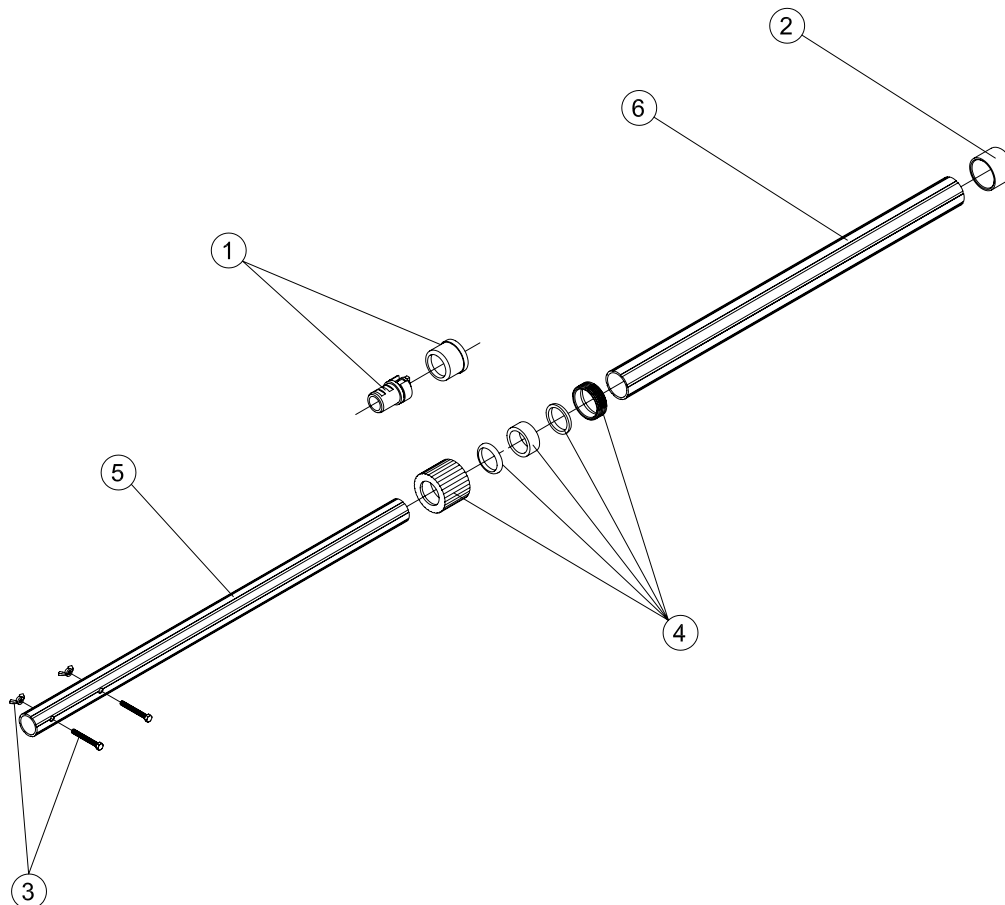

CÓDIGOS: 01361 - 01362 - 01363 - 15838

DESCRIÇÃO: MANGA AL. TELESCOPICO REFORÇADO LIGAÇÃO PORCA DE ORELHAS

POS.	CÓDIGO	DESCRIÇÃO	POS.	CÓDIGO	DESCRIÇÃO
1	4406030301	EXCENTRICO E CASQUILHO BEM. CABOS REF	5	01362R0002	TUBO INTERIOR REFORÇADO 5 MTS
2	4406030302	TAMPÃO CABOS REFORÇADOS	5	01363R0002	TUBO INTERIOR REFORÇADO 6,5 MTS
3	4406030102	PORCAS E PARAFUSOS CABO	6	01361R0001	TUBO EXTERIOR REFORÇADO 2,5 MTS
4	4406030304	FIXAÇÃO CABO 7-10-13 MTS.	6	15838R0002	TUBO EXTERIOR DE MANGA L=3,75 MTS.
5	01361R0002	TUBO INTERIOR REFORÇADO 2,5 MTS	6	01362R0001	TUBO EXTERIOR REFORÇADO 5 MTS
5	15838R0001	TUBO INTERIOR REFORÇADO L=3,75 MTS	6	01363R0001	TUBO EXTERIOR REFORÇADO 6,5 MTS