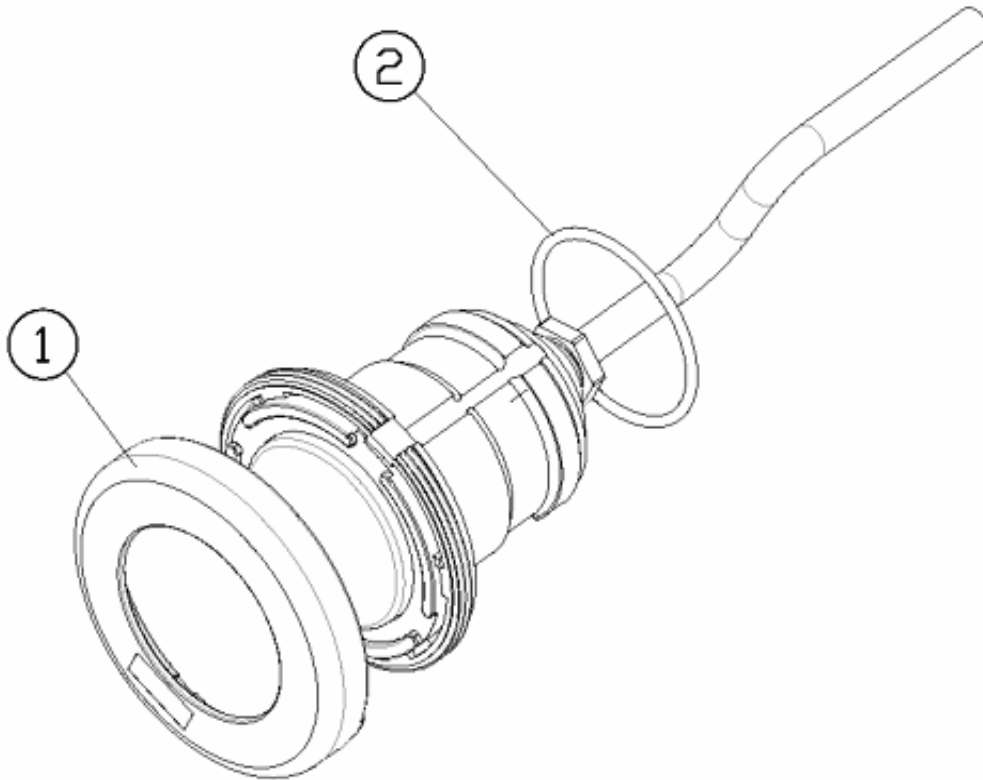

CODE **52124, 52130, 52136**

BESCHREIBUNG: **SCHEINWERFER MINI LEDS RGB SCHNELLE VERANKERUNG**

**DEUTCHE**

POS	CODE	BESCHREIBUNG	POS	CODE	BESCHREIBUNG
1	4403011408	BLENDE FÜR UWS MINI	2	4403011406	O-RING FARO

CODE **52124, 52130, 52136**

DESCRIPTION: **FAST ANCHORING MINI LED LIGHT RGB**

**ENGLISH**

POS	CODE	DESCRIPTION	POS	CODE	DESCRIPTION
1	4403011408	LIGHT FACEPLATE MINI	2	4403011406	LIGHT O RING

CODIGO **52124, 52130, 52136**

DESCRIPTION: **PROJECTEUR MINI LEDS RGB FIXATION RAPIDE**

**FRANCAIS**

POS	CODE	DESCRIPTION	POS	CODE	DESCRIPTION
1	4403011408	ENJOLIVEUR DE PROJECTEUR MINI	2	4403011406	JOINT TORIQUE PROJECTEUR

CODICE **52124, 52130, 52136**

DESCRIZIONE: **PROIETTORE MINI LEDS RGB ANCORAGGIO RAPIDO**

**ITALIANO**

POS	CODICE	DESCRIZIONE	POS	CODICE	DESCRIZIONE
1	4403011408	ANELLO FRONTALE FARO MINI	2	4403011406	O-RING FARO

CODIGO **52124, 52130, 52136**