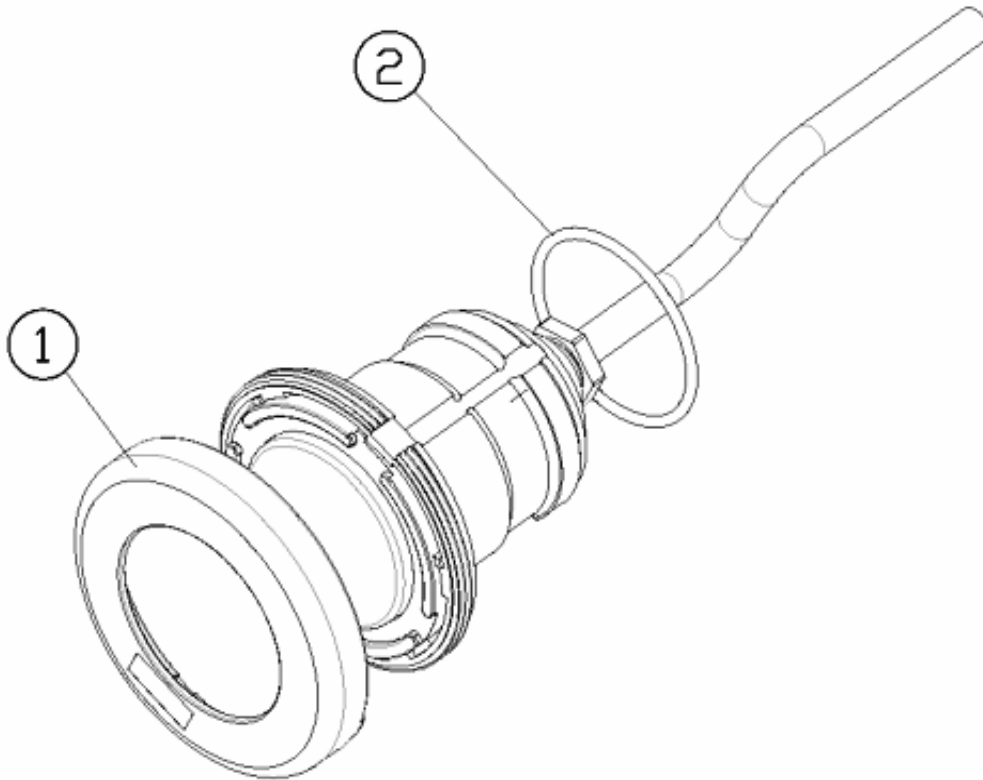

CODE **52124, 52130, 52136**

BESCHREIBUNG: **SCHEINWERFER MINI LEDS RGB SCHNELLE VERANKERUNG**

**DEUTCHE**

POS	CODE	BESCHREIBUNG	POS	CODE	BESCHREIBUNG
1	4403011408	BLENDE FÜR UWS MINI	2	4403011406	O-RING FARO

CODE **52124, 52130, 52136**

DESCRIPTION: **FAST ANCHORING MINI LED LIGHT RGB**

**ENGLISH**

POS	CODE	DESCRIPTION	POS	CODE	DESCRIPTION
1	4403011408	LIGHT FACEPLATE MINI	2	4403011406	LIGHT O RING

CODIGO **52124, 52130, 52136**

DESCRIPCION: **PROYECTOR MINI LEDS RGB ANCLAJE RAPIDO**

**ESPAÑOL**

POS	CODIGO	DESCRIPCION	POS	CODIGO	DESCRIPCION
1	4403011408	EMBELLECEDOR PROYECTOR MINI	2	4403011406	JUNTA TORICA PROYECTOR

CODE **52124, 52130, 52136**

DESCRIZIONE: **PROIETTORE MINI LEDS RGB ANCORAGGIO RAPIDO**

**ITALIANO**

POS	CODICE	DESCRIZIONE	POS	CODICE	DESCRIZIONE
1	4403011408	ANELLO FRONTALE FARO MINI	2	4403011406	O-RING FARO

CODIGO **52124, 52130, 52136**