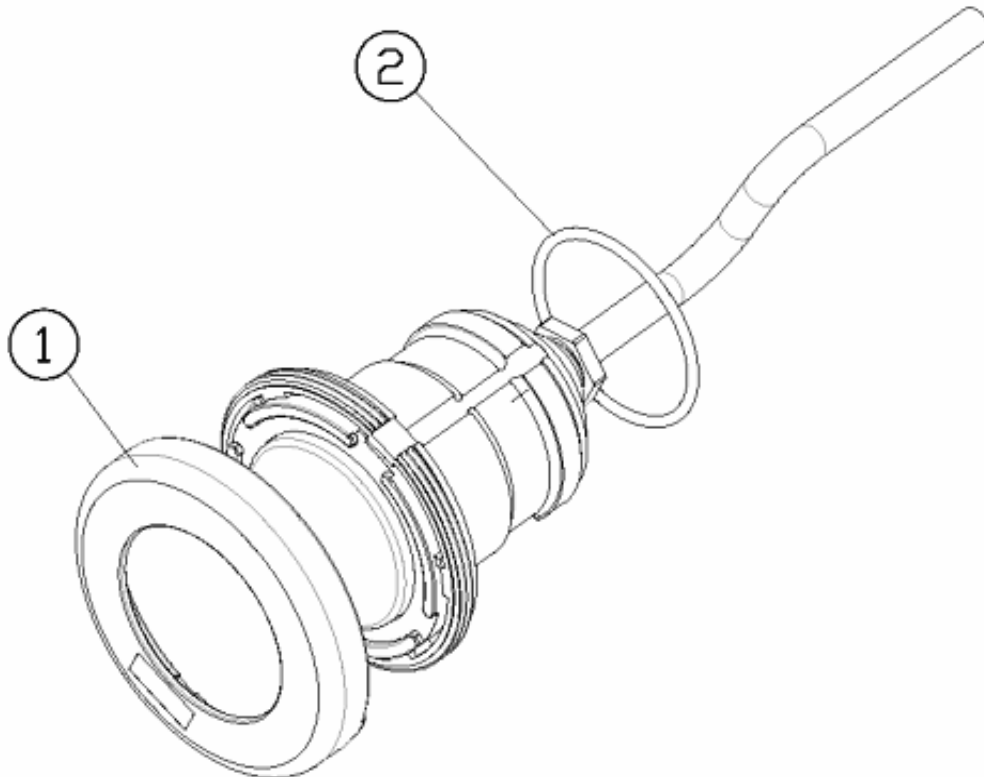

CODE **52124, 52130, 52136**

BESCHREIBUNG: **SCHEINWERFER MINI LEDS RGB SCHNELLE VERANKERUNG**

**DEUTCHE**

POS	CODE	BESCHREIBUNG	POS	CODE	BESCHREIBUNG
1	4403011408	BLENDE FÜR UWS MINI	2	4403011406	O-RING FARO

CODE **52124, 52130, 52136**

DESCRIPTION: **FAST ANCHORING MINI LED LIGHT RGB**

**ENGLISH**

POS	CODE	DESCRIPTION	POS	CODE	DESCRIPTION
1	4403011408	LIGHT FACEPLATE MINI	2	4403011406	LIGHT O RING

CODIGO **52124, 52130, 52136**

DESCRIPCION: **PROYECTOR MINI LEDS RGB ANCLAJE RAPIDO**

**ESPAÑOL**

POS	CODIGO	DESCRIPCION	POS	CODIGO	DESCRIPCION
1	4403011408	EMBELLECEDOR PROYECTOR MINI	2	4403011406	JUNTA TORICA PROYECTOR

CODE **52124, 52130, 52136**

DESCRIZIONE: **PROIETTORE MINI LEDS RGB ANCORAGGIO RAPIDO**

**ITALIANO**

POS	CODICE	DESCRIZIONE	POS	CODICE	DESCRIZIONE
1	4403011408	ANELLO FRONTALE FARO MINI	2	4403011406	O-RING FARO

CODIGO **52124, 52130, 52136**