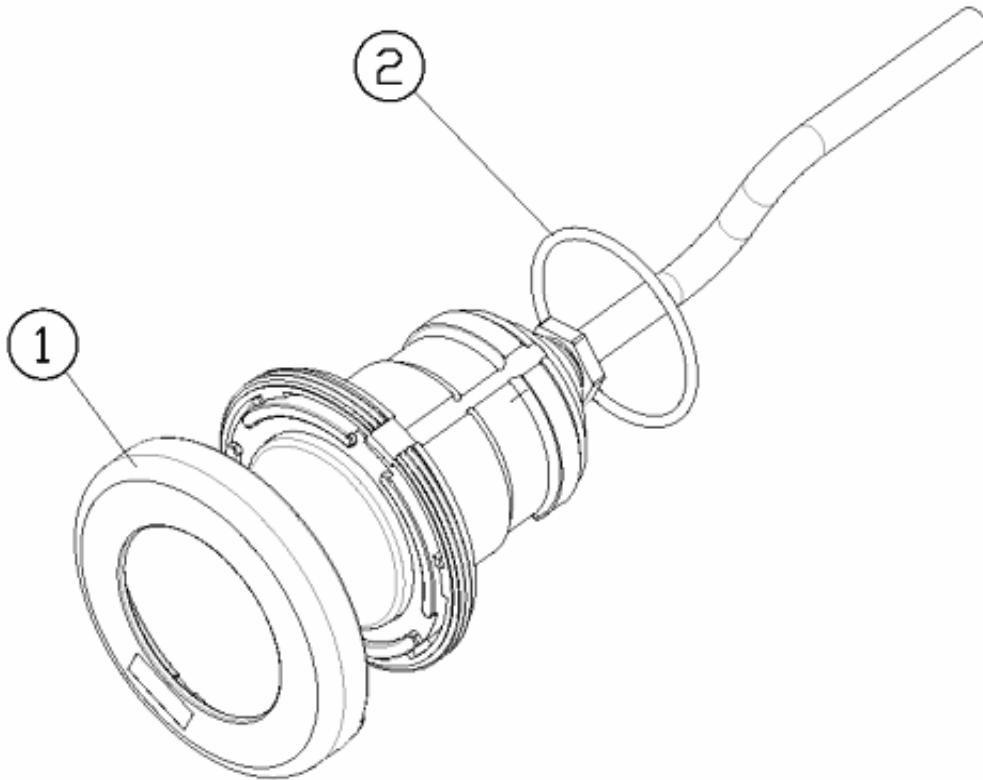

CODE **52124, 52130, 52136**

DESCRIPTION: **FAST ANCHORING MINI LED LIGHT RGB**

**ENGLISH**

POS	CODE	DESCRIPTION	POS	CODE	DESCRIPTION
1	4403011408	LIGHT FACEPLATE MINI	2	4403011406	LIGHT O RING

CODIGO **52124, 52130, 52136**

DESCRIPTION: **PROJECTEUR MINI LEDS RGB FIXATION RAPIDE**

**FRANCAIS**

POS	CODE	DESCRIPTION	POS	CODE	DESCRIPTION
1	4403011408	ENJOLIVEUR DE PROJECTEUR MINI	2	4403011406	JOINT TORIQUE PROJECTEUR

CODICE **52124, 52130, 52136**

DESCRIZIONE: **PROIETTORE MINI LEDS RGB ANCORAGGIO RAPIDO**

**ITALIANO**

POS	CODICE	DESCRIZIONE	POS	CODICE	DESCRIZIONE
1	4403011408	ANELLO FRONTALE FARO MINI	2	4403011406	O-RING FARO

CODIGO **52124, 52130, 52136**

DESCRIÇÃO: **PROJECTOR MINI LEDS RGB ANCORAGEM RÁPIDA**

**PORTUGUES**

POS	CODIGO	DESCRIÇÃO	POS	CODIGO	DESCRIÇÃO
1	4403011408	EMBELEZADOR PROJECTOR MINI	2	4403011406	JUNTA TÓRICA PROJECTOR