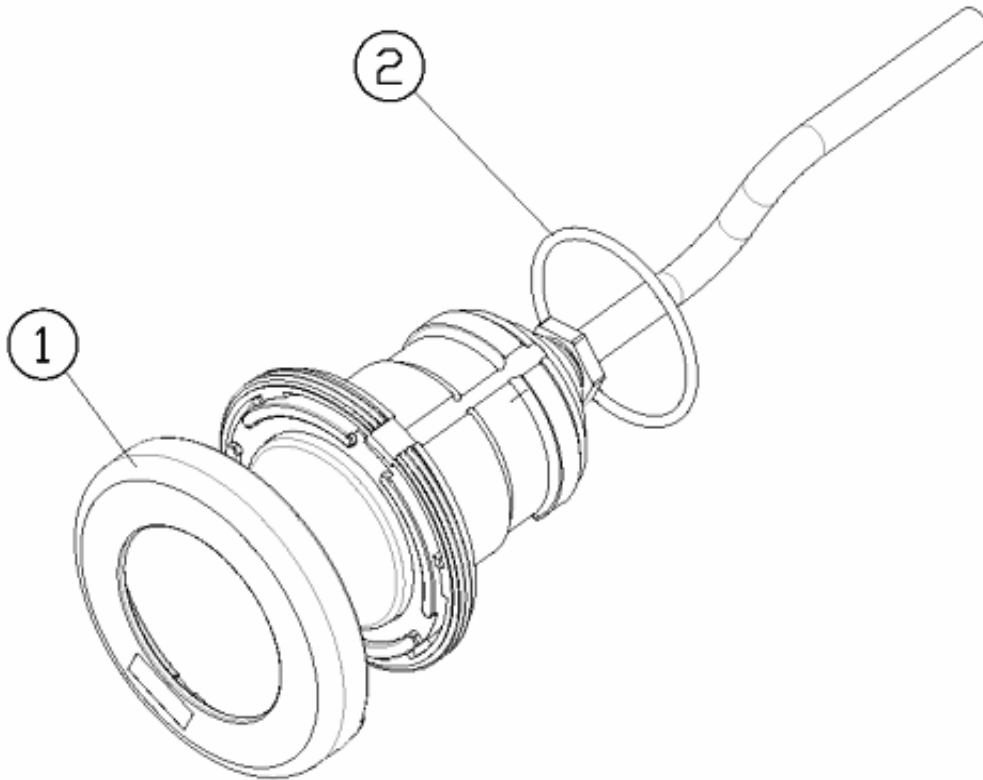

CODE **52124, 52130, 52136**

DESCRIPTION: **FAST ANCHORING MINI LED LIGHT RGB**

**ENGLISH**

POS	CODE	DESCRIPTION	POS	CODE	DESCRIPTION
1	4403011408	LIGHT FACEPLATE MINI	2	4403011406	LIGHT O RING

CODIGO **52124, 52130, 52136**

DESCRIPCION: **PROYECTOR MINI LEDS RGB ANCLAJE RAPIDO**

**ESPAÑOL**

POS	CODIGO	DESCRIPCION	POS	CODIGO	DESCRIPCION
1	4403011408	EMBELLECEDOR PROYECTOR MINI	2	4403011406	JUNTA TORICA PROYECTOR

CODE **52124, 52130, 52136**

DESCRIPTION: **PROJECTEUR MINI LEDS RGB FIXATION RAPIDE**

**FRANCAIS**

POS	CODE	DESCRIPTION	POS	CODE	DESCRIPTION
1	4403011408	ENJOLIVEUR DE PROJECTEUR MINI	2	4403011406	JOINT TORIQUE PROJECTEUR

CODICE **52124, 52130, 52136**

DESCRIZIONE: **PROIETTORE MINI LEDS RGB ANCORAGGIO RAPIDO**

**ITALIANO**

POS	CODICE	DESCRIZIONE	POS	CODICE	DESCRIZIONE
1	4403011408	ANELLO FRONTALE FARO MINI	2	4403011406	O-RING FARO

CODIGO **52124, 52130, 52136**