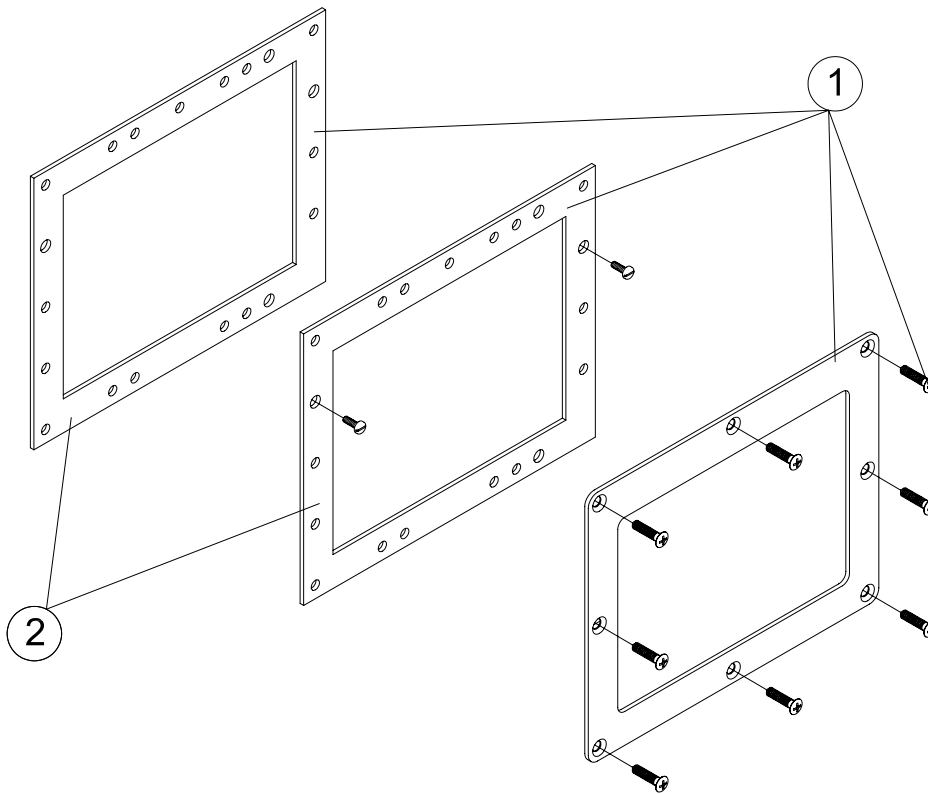

POS.	CODE	DESCRIPTION	POS.	CODE	DESCRIPTION
1	4402011406	LINER POOL FLANGE	2	4402011407	S.S. FRAME GASKET

**CODICI: 07525**

**DESCRIZIONE: KIT PISCINA LINER**

POS.	CODICE	DESCRIZIONE	POS.	CODICE	DESCRIZIONE
1	4402011406	FLANGIA PISCINA P.F.	2	4402011407	GUANIZIONE PER CORNICE INOX

**CÓDIGOS:** 07525

**DESCRIÇÃO:** KIT PISCINA LINER

POS.	CÓDIGO	DESCRIÇÃO	POS.	CÓDIGO	DESCRIÇÃO
1	4402011406	CAIXILHO PISCINA PRÉ-FABRICADA	2	4402011407	JUNTA ARO INOX.