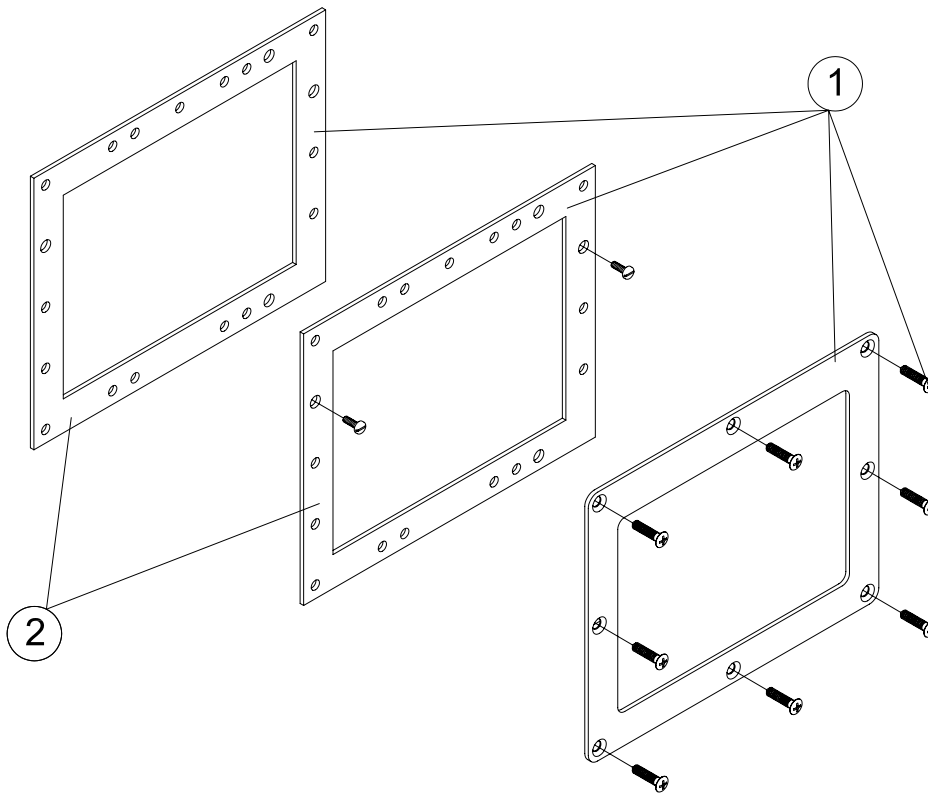

**CÓDIGOS: 07525**

**DESCRIPCIÓN: KIT PISCINA LINER**

POS.	CÓDIGO	DESCRIPCIÓN	POS.	CÓDIGO	DESCRIPCIÓN
1	4402011406	MARCO PISCINA PREFABRICADA	2	4402011407	JUNTA MARCO INOX.

**CODES: 07525**

**DESCRIPTION: LINER ADAPTOR KIT**

POS.	CODE	DESCRIPTION	POS.	CODE	DESCRIPTION
1	4402011406	LINER POOL FLANGE	2	4402011407	S.S. FRAME GASKET

**CODICI: 07525**

**DESCRIZIONE: KIT PISCINA LINER**

POS.	CODICE	DESCRIZIONE	POS.	CODICE	DESCRIZIONE
1	4402011406	FLANGIA PISCINA P.F.	2	4402011407	GUANIZIONE PER CORNICE INOX