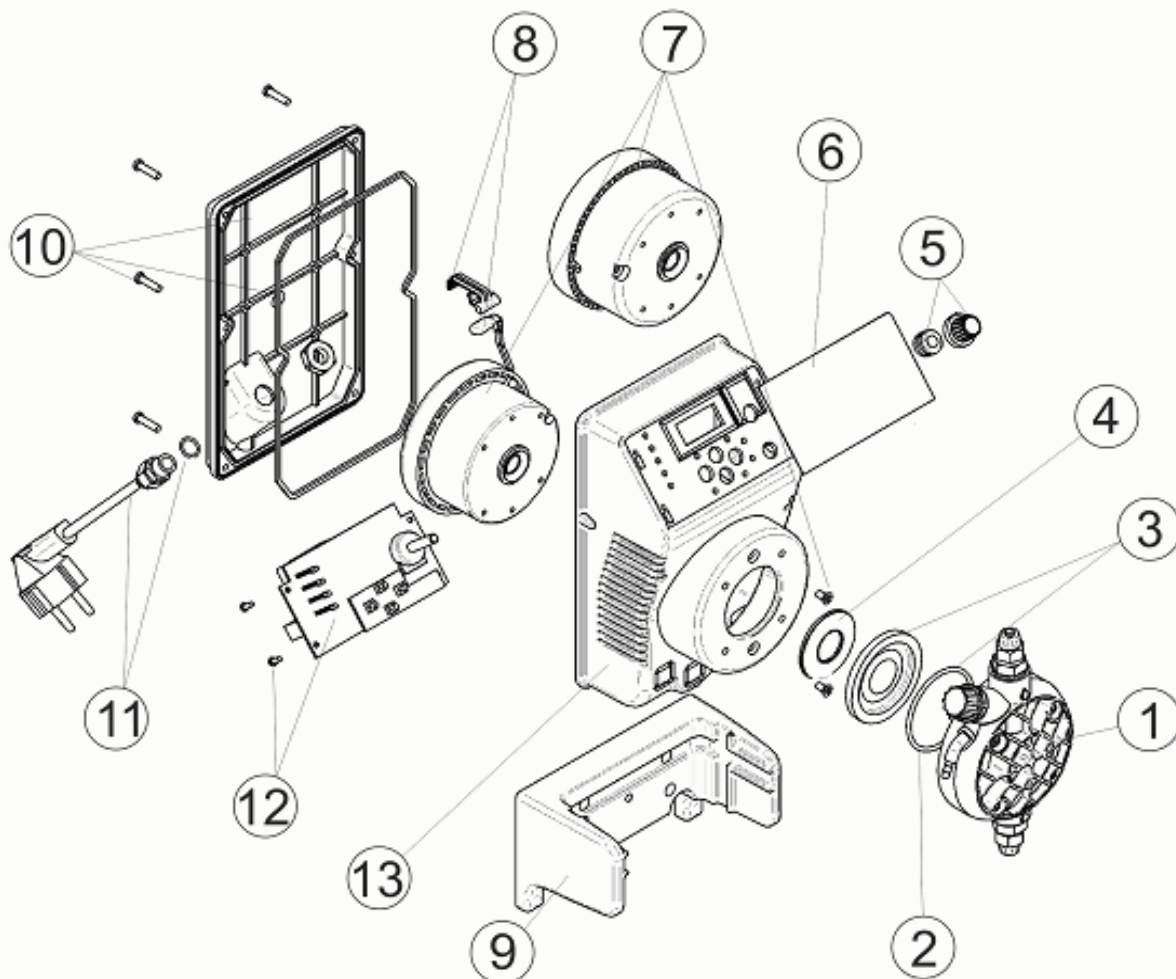

CODE **57153, 57154, 57155, 57156, 57157, 57158**

DESCRIPTION: **POMPE EXACTUS CL/M**

OBSERVATIONS

POSICIÓN	PIEZA	OBSERVACIÓN
1	4408031205	PARA 57153, 57154, 57155, 57156, 57157
1	4408030409	PARA 57158
2	4408030111	PARA 57153, 57154, 57155, 57156, 57157
2	4408030413	PARA 57158
3	4408030119	PARA 57153, 57154, 57155, 57156, 57157
3	4408030429	PARA 57158
4	4408031119	PARA 57153, 57154, 57156
4	4408030531	PARA 57155
4	4408031121	PARA 57157
4	4408031122	PARA 57158
7	4408030921	PARA 57153
7	4408031112	PARA 57154
7	4408030118	PARA 57155
7	4408031114	PARA 57156
7	4408030517	PARA 57157
7	4408032309	PARA 57158
12	4408032306	PARA 57153, 57154, 57155, 57156, 57157
12	4408032307	PARA 57158

CODICE **57153, 57154, 57155, 57156, 57157, 57158**

DESCRIZIONE: **POMPA EXACTUS MA/AD**

ITALIANO

POS	CODICE	DESCRIZIONE	POS	CODICE	DESCRIZIONE
1	* 4408031205	TESTA COMPLETA	7	* 4408031112	ELETTROCALAMITA 2L 10KG
1	* 4408030409	TESTA COMPLETA 20L 5KG.	7	* 4408030118	ELETTROCALAMITA COMPLETA 5L 7KG
2	* 4408030111	O-RING PER TESTA	7	* 4408031114	ELETTROCALAMITA 5L 10KG
2	* 4408030413	O-RING TESTA 20L 5KG	7	* 4408030517	ELETTROCALAMITA 10L 5KG
3	* 4408030119	MEMBRANA COMPLETA	7	* 4408032309	ELETTROCALAMITA 20L 5KG.
3	* 4408030429	MEMBRANA COMPLETA 20L 5KG	8	4408032305	SUPPORTO + TERMOSTATO 110°
4	* 4408031119	RONDELLA PISTONE 2L 5KG - 2L 10KG - 5L 10KG	9	4408032303	SUPPORTO POMPA EXACTUS 2009
4	* 4408030531	RONDELLA PISTONE 5L 7KG	10	4408030025	COPRIVENTOLA POMPA EXACTUS
4	* 4408031121	RONDELLA PISTONE 10L 5KG	11	4408031221	CAVO DI ALIMENTAZIONE
4	* 4408031122	RONDELLA PISTONE 20L 5KG	12	* 4408032306	CIRCUITO ELETTRONICO MA/AD. 2009
5	4408031806	RONDELLA E COMANDO POTENZIOMETRO	12	* 4408032307	CIRCUITO ELETTRONICO MA/AD. 20L 5KG 2009
6	4408030029	PANNELLO DIGITALE MA/AD	13	57174R0001	CASSA POMPA EXACTUS
7	* 4408030921	ELETTROCALAMITA 2 L. 5KG			