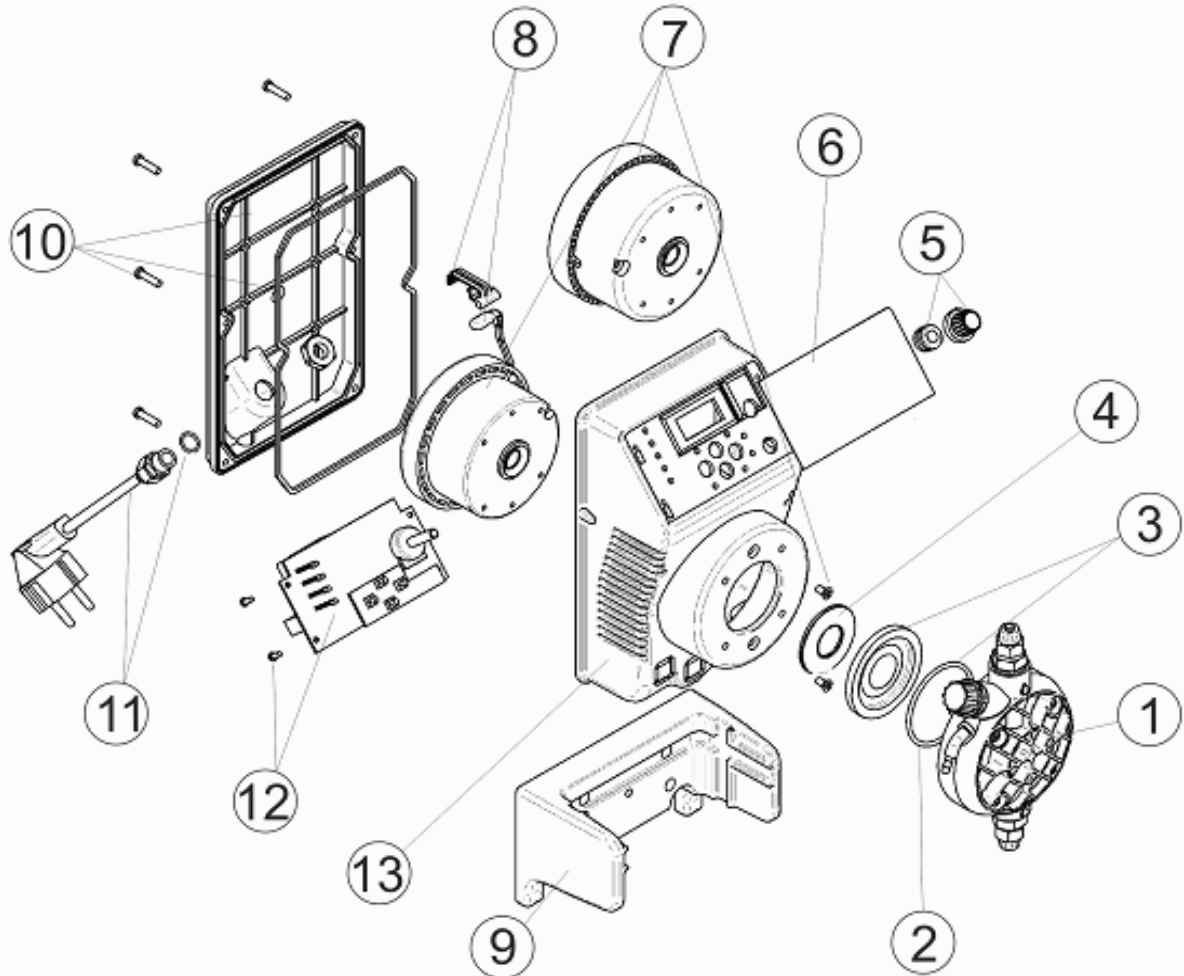

CODE **57153, 57154, 57155, 57156, 57157, 57158**

BESCHREIBUNG: **PUMPE EXACTUS MA/AD**

HINWEISE

POSICIÓN	PIEZA	OBSERVACIÓN
1	4408031205	PARA 57153, 57154, 57155, 57156, 57157
1	4408030409	PARA 57158
2	4408030111	PARA 57153, 57154, 57155, 57156, 57157
2	4408030413	PARA 57158
3	4408030119	PARA 57153, 57154, 57155, 57156, 57157
3	4408030429	PARA 57158
4	4408031119	PARA 57153, 57154, 57156
4	4408030531	PARA 57155
4	4408031121	PARA 57157
4	4408031122	PARA 57158
7	4408030921	PARA 57153
7	4408031112	PARA 57154
7	4408030118	PARA 57155
7	4408031114	PARA 57156
7	4408030517	PARA 57157
7	4408032309	PARA 57158
12	4408032306	PARA 57153, 57154, 57155, 57156, 57157
12	4408032307	PARA 57158

CODE **57153, 57154, 57155, 57156, 57157, 57158**

DESCRIPTION: **EXACTUS PUMP MA/AD**

ENGLISH

POS	CODE	DESCRIPTION	POS	CODE	DESCRIPTION
1	* 4408031205	COMPLETE HEAD ASSEMBLY	7	* 4408031112	ELECTROMAGNET 2L 10KG
1	* 4408030409	COMPLETE HEAD ASSEMBLY 20L 5KG.	7	* 4408030118	ELECTROMAGNET ASSEMBLY COMPLETEO 5L 7KG
2	* 4408030111	HEAD O RING	7	* 4408031114	ELECTROMAGNET 5L 10KG
2	* 4408030413	HEAD O RING 20L 5KG	7	* 4408030517	ELECTROMAGNET 10L 5KG
3	* 4408030119	DIAPHRAM COMPLETE	7	* 4408032309	ELECTROMAGNET 20L- 5KG
3	* 4408030429	DIAPHRAM COMPLETE 20L 5KG	8	4408032305	SUPPORT AND THERMOSTAT 110°
4	* 4408031119	PISTON WASHER 2L 5KG - 2L 10KG - 5L 10KG	9	4408032303	PUMP SUPPORT 2009
4	* 4408030531	PISTON WASHER 5L 7KG	10	4408030025	PUMP REAR COVER
4	* 4408031121	PISTON WASHER 10L 5KG	11	4408031221	SUPPLY CABLE
4	* 4408031122	PISTON WASHER 20L 5KG	12	* 4408032306	ELECTRONIC CIRCUIT MA/AD 2009
5	4408031806	WASHER AND POTENTIOMETER KNOB	12	* 4408032307	ELECTRONIC CIRCUIT MA/AD 20L 5KG. 2009
6	4408030029	TOUCH SCREEN PANEL MA/AD	13	57174R0001	EXACTUS PUMP BOX
7	* 4408030921	ELECTROMAGNET 2 L. 5KG			