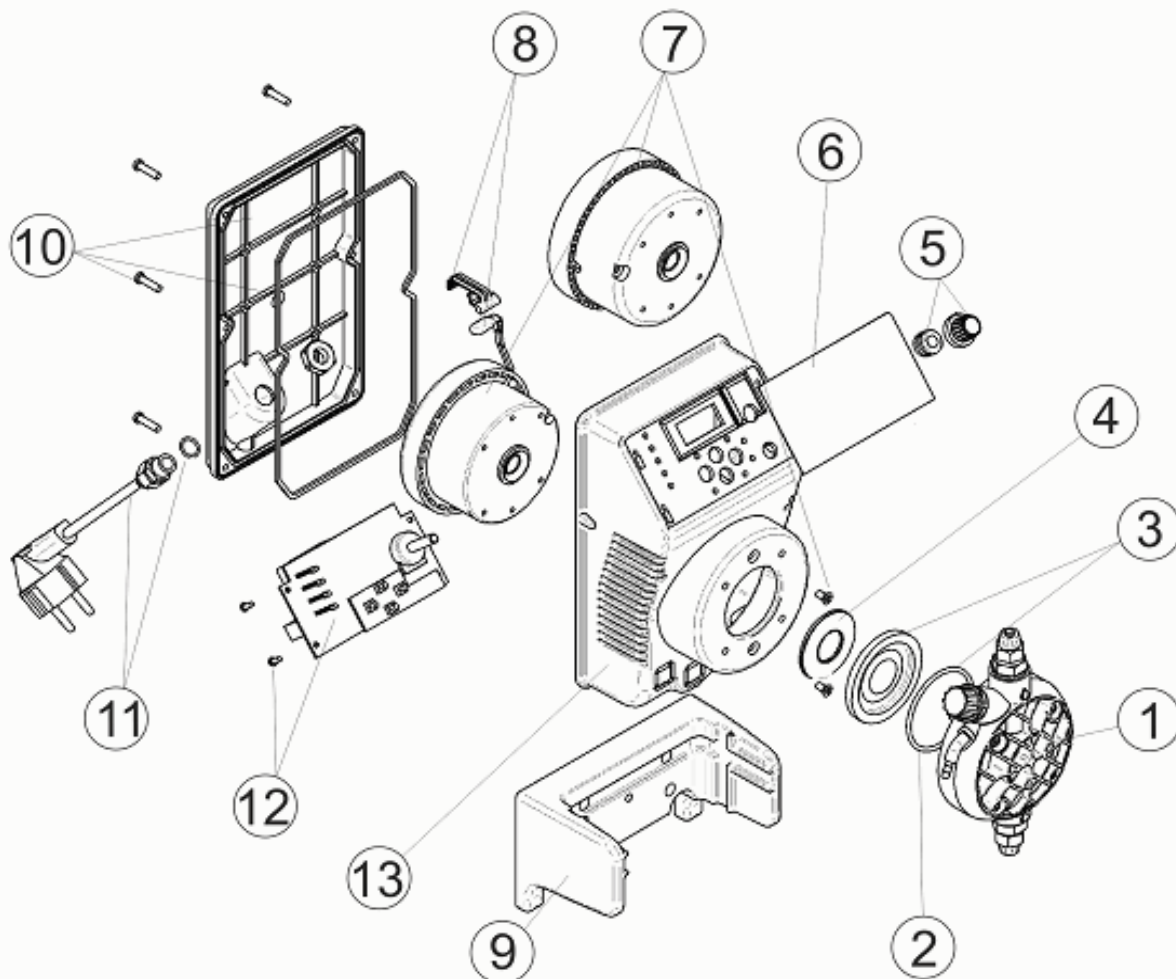

CODIGO **57153, 57154, 57155, 57156, 57157, 57158**

DESCRIPCION: **BOMBA EXACTUS MA/AD**

OBSERVACIONES

POSICIÓN	PIEZA	OBSERVACIÓN
1	4408031205	PARA 57153, 57154, 57155, 57156, 57157
1	4408030409	PARA 57158
2	4408030111	PARA 57153, 57154, 57155, 57156, 57157
2	4408030413	PARA 57158
3	4408030119	PARA 57153, 57154, 57155, 57156, 57157
3	4408030429	PARA 57158
4	4408031119	PARA 57153, 57154, 57156
4	4408030531	PARA 57155
4	4408031121	PARA 57157
4	4408031122	PARA 57158
7	4408030921	PARA 57153
7	4408031112	PARA 57154
7	4408030118	PARA 57155
7	4408031114	PARA 57156
7	4408030517	PARA 57157
7	4408032309	PARA 57158
12	4408032306	PARA 57153, 57154, 57155, 57156, 57157
12	4408032307	PARA 57158

CODE **57153, 57154, 57155, 57156, 57157, 57158**

DESCRIPTION: **POMPE EXACTUS CL/M**

FRANCAIS

POS	CODE	DESCRIPTION	POS	CODE	DESCRIPTION
1	* 4408031205	TETE COMPLET	7	* 4408031112	ELECTROAIMANT 2L 10KG
1	* 4408030409	TETE COMPLET 20L 5KG.	7	* 4408030118	ELECTROAIMANT COMPLETO 5L 7KG
2	* 4408030111	JOINT TORIQUE TETE	7	* 4408031114	ELECTROAIMANT 5L 10KG
2	* 4408030413	JOINT TORIQUE TETE 20L 5KG	7	* 4408030517	ELECTROAIMANT 10L 5KG
3	* 4408030119	MEMBRANE COMPLETE	7	* 4408032309	ELECTROAIMANT 20L 5KG
3	* 4408030429	MEMBRANE COMPLETE 20L 5KG	8	4408032305	SUPPORT + THERMOSTAT DE 110 °
4	* 4408031119	RONDELLE PISTON 2L 5KG - 2L 10KG - 5L 10KG	9	4408032303	SUPPORT DE POMPE EXACTUS 2009
4	* 4408030531	RONDELLE PISTON 5L 7KG	10	4408030025	COUVERCLE POMPE EXACTUS
4	* 4408031121	RONDELLE PISTON 10L 5KG	11	4408031221	CABLE ALIMENTATION
4	* 4408031122	RONDELLE PISTON 20L 5KG	12	* 4408032306	CIRCUIT ELECTRONIQUE MA/M. 2009
5	4408031806	RONDELLE ET TÉLÉCOMMANDE POTENTIOMÈTRE	12	* 4408032307	CIRCUIT ELECTRONIQUE MA/AD. 20L 5KG 2009
6	4408030029	TABLEAU DE CONTRÔLE TACTILE MA/AD	13	57174R0001	BOITIER DE POMPE EXACTUS
7	* 4408030921	ELECTROAIMANT 2 L. 5KG			