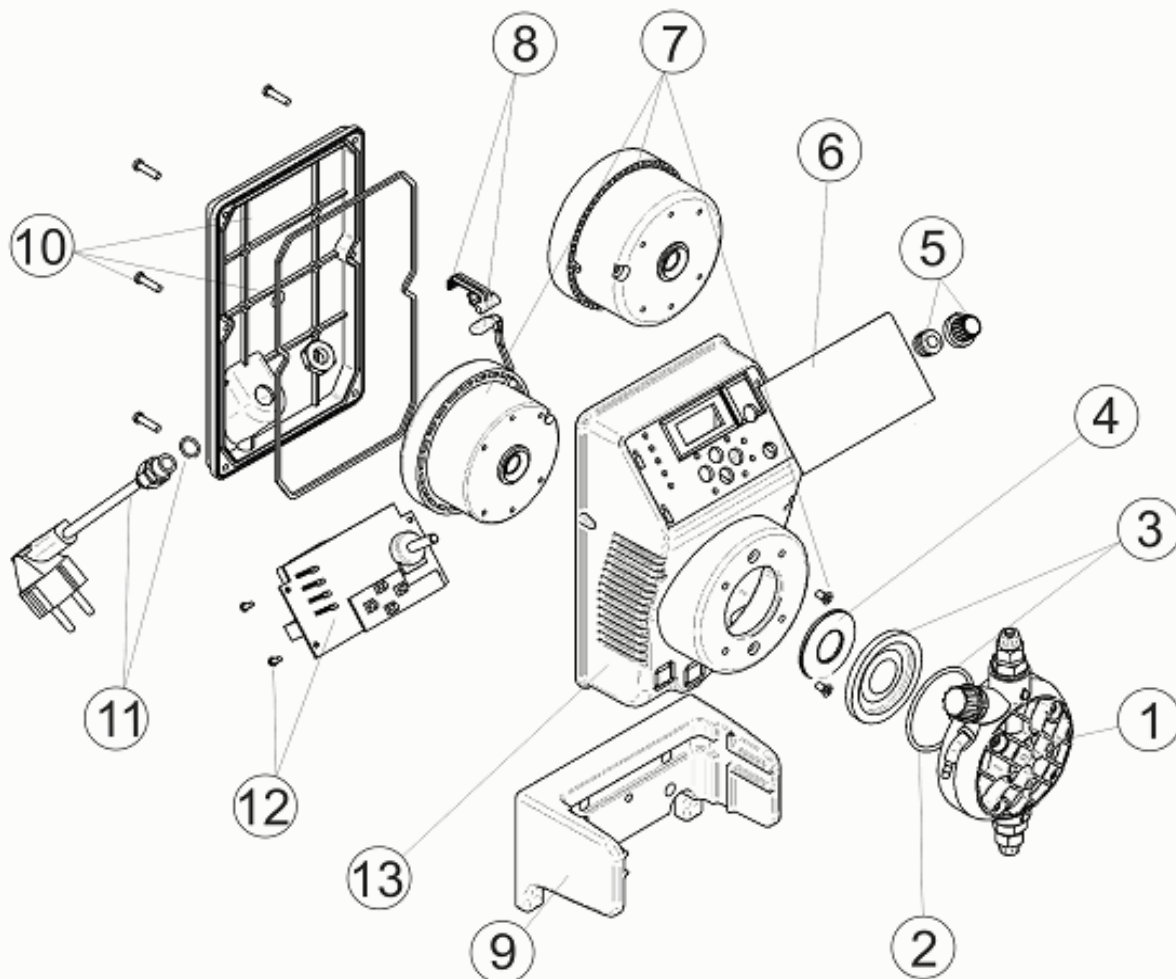

CODE **57153, 57154, 57155, 57156, 57157, 57158**

DESCRIPTION: **EXACTUS PUMP MA/AD**

OBSERVATIONS

POSICIÓN	PIEZA	OBSERVACIÓN
1	4408031205	PARA 57153, 57154, 57155, 57156, 57157
1	4408030409	PARA 57158
2	4408030111	PARA 57153, 57154, 57155, 57156, 57157
2	4408030413	PARA 57158
3	4408030119	PARA 57153, 57154, 57155, 57156, 57157
3	4408030429	PARA 57158
4	4408031119	PARA 57153, 57154, 57156
4	4408030531	PARA 57155
4	4408031121	PARA 57157
4	4408031122	PARA 57158
7	4408030921	PARA 57153
7	4408031112	PARA 57154
7	4408030118	PARA 57155
7	4408031114	PARA 57156
7	4408030517	PARA 57157
7	4408032309	PARA 57158
12	4408032306	PARA 57153, 57154, 57155, 57156, 57157
12	4408032307	PARA 57158

CODIGO **57153, 57154, 57155, 57156, 57157, 57158**

DESCRIPCION: **BOMBA EXACTUS MA/AD**

ESPAÑOL

POS	CODIGO	DESCRIPCION	POS	CODIGO	DESCRIPCION
1	* 4408031205	CABEZAL COMPLETO	7	* 4408031112	ELECTROIMAN 2L 10KG
1	* 4408030409	CABEZAL COMPLETO 20L 5KG.	7	* 4408030118	ELECTROIMAN COMPLETO 5L 7KG
2	* 4408030111	JUNTA TORICA CABEZAL	7	* 4408031114	ELECTROIMAN 5L 10KG
2	* 4408030413	JUNTA TORICA CABEZAL 20L 5KG	7	* 4408030517	ELECTROIMAN 10L 5KG
3	* 4408030119	MEMBRANA COMPLETA	7	* 4408032309	ELECTROIMAN 20L-5KG.
3	* 4408030429	MEMBRANA COMPLETA 20L 5KG	8	4408032305	SOPORTE MAS TERMOSTADO 110°
4	* 4408031119	ARANDELA PISTON 2L 5KG - 2L 10KG - 5L 10KG	9	4408032303	SOPORTE EXACTUS 2009
4	* 4408030531	ARANDELA PISTON 5L 7KG	10	4408030025	TAPA POSTERIOR EXACTUS CON JUNTA
4	* 4408031121	ARANDELA PISTON 10L 5KG	11	4408031221	CABLE ALIMENTACION
4	* 4408031122	ARANDELA PISTON 20L 5KG	12	* 4408032306	CIRCUITO ELECTRONICO MA/AD. 230/240V. 2009
5	4408031806	ARANDELA Y MANDO POTENCIOMETRO	12	* 4408032307	CIRCUITO ELECTRONICO MA/AD. 230/140V. 20L.-5KG.
6	4408030029	PANEL TACTIL MA/AD	13	57174R0001	CAJA EXACTUS
7	* 4408030921	ELECTROIMAN 2 L. 5KG			