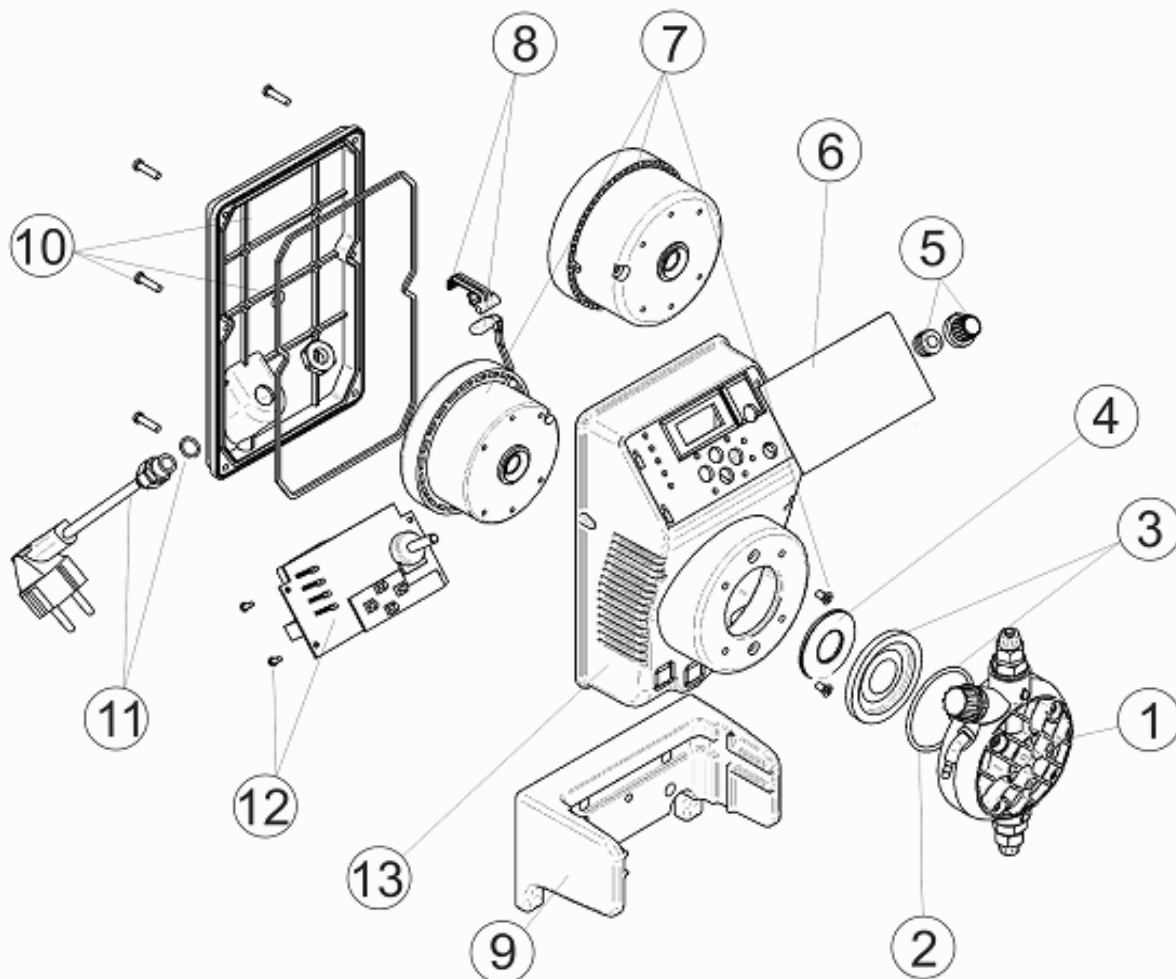

CODICE **57153, 57154, 57155, 57156, 57157, 57158**

DESCRIZIONE: **POMPA EXACTUS MA/AD**

OSSERVAZIONI

POSICIÓN	PIEZA	OBSERVACIÓN
1	4408031205	PARA 57153, 57154, 57155, 57156, 57157
1	4408030409	PARA 57158
2	4408030111	PARA 57153, 57154, 57155, 57156, 57157
2	4408030413	PARA 57158
3	4408030119	PARA 57153, 57154, 57155, 57156, 57157
3	4408030429	PARA 57158
4	4408031119	PARA 57153, 57154, 57156
4	4408030531	PARA 57155
4	4408031121	PARA 57157
4	4408031122	PARA 57158
7	4408030921	PARA 57153
7	4408031112	PARA 57154
7	4408030118	PARA 57155
7	4408031114	PARA 57156
7	4408030517	PARA 57157
7	4408032309	PARA 57158
12	4408032306	PARA 57153, 57154, 57155, 57156, 57157
12	4408032307	PARA 57158

CODIGO **57153, 57154, 57155, 57156, 57157, 57158**

DESCRIÇÃO: **BOMBA EXACTUS MA/AD**

PORTUGUES

POS	CODIGO	DESCRIÇÃO	POS	CODIGO	DESCRIÇÃO
1	* 4408031205	CABEÇAL COMPLETO	7	* 4408031112	ELECTROIMAN 2L 10KG
1	* 4408030409	CABEÇAL COMPLETO 20L 5KG.	7	* 4408030118	ELECTROIMAN COMPLETO 5L 7KG
2	* 4408030111	JUNTA TORICA CABEÇAL	7	* 4408031114	ELECTROIMAN 5L 10KG
2	* 4408030413	JUNTA TORICA CABEÇAL 20L 5KG	7	* 4408030517	ELECTROIMAN 10L 5KG
3	* 4408030119	MEMBRANA COMPLETA	7	* 4408032309	ELECTROIMAN 20L 5KG
3	* 4408030429	MEMBRANA COMPLETA 20L 5KG	8	4408032305	SUPORTE MAIS TERMOSTATO DE 110°
4	* 4408031119	ANILHA PISTON 2L 5KG - 2L 10KG - 5L 10KG	9	4408032303	SUPORTE BOMBA EXACTUS 2009
4	* 4408030531	ANILHA PISTON 5L 7KG	10	4408030025	TAMPA TRASEIRA BOMBA EXACTUS
4	* 4408031121	ANILHA PISTON 10L 5KG	11	4408031221	CABO ALIMENTAÇÃO
4	* 4408031122	ANILHA PISTON 20L 5KG	12	* 4408032306	CIRCUITO ELECTRONICO MA/AD. 2009
5	4408031806	ANILHA E COMANDO POTENCIOMETRO	12	* 4408032307	CIRCUITO ELECTRONICO MA/AD. 20L 5KG 2009
6	4408030029	PAINEL DIGITAL TÁCTIL MA/AD	13	57174R0001	CAIXA BOMBA EXACTUS
7	* 4408030921	ELECTROIMAN 2 L. 5KG			