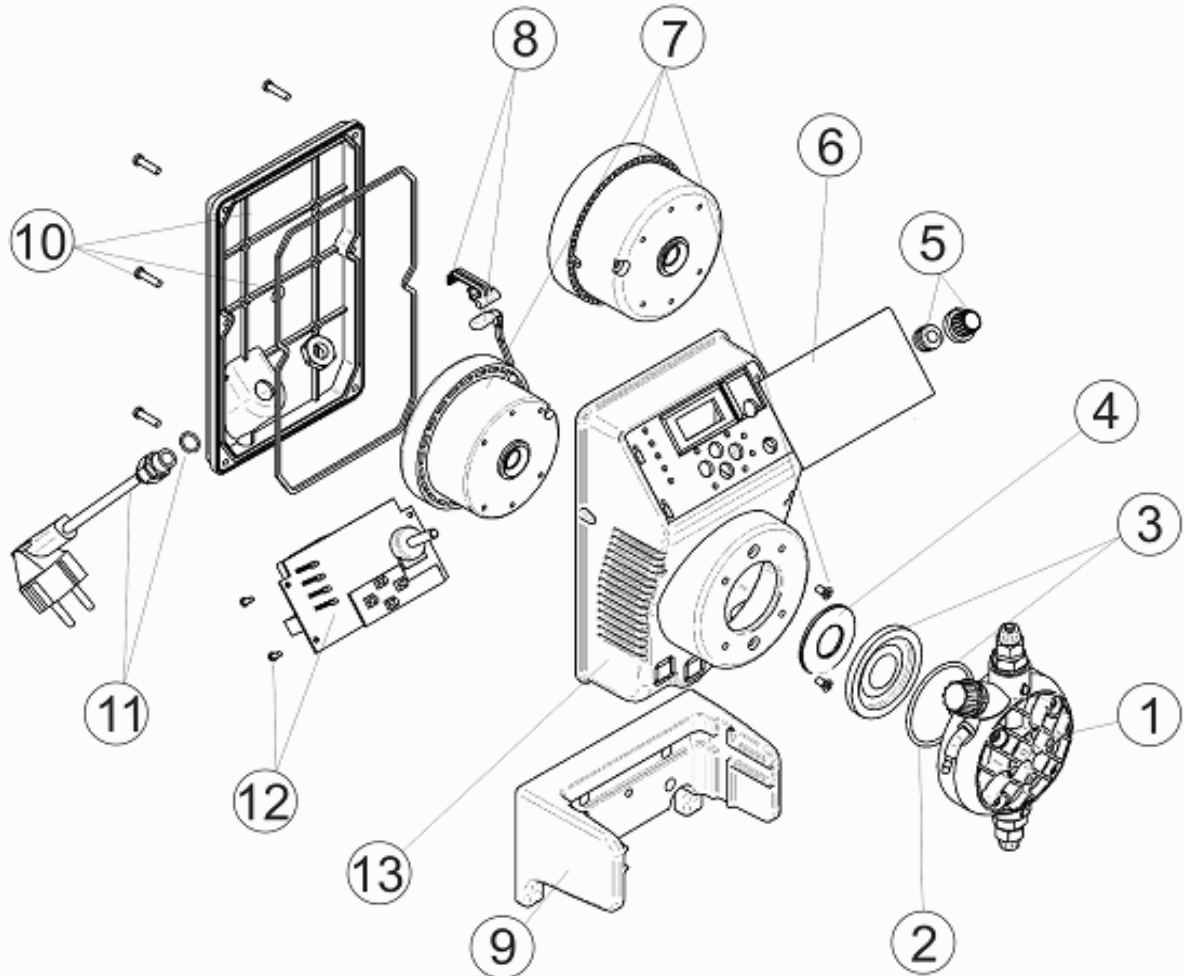

CODE **57153, 57154, 57155, 57156, 57157, 57158**

BESCHREIBUNG: **PUMPE EXACTUS MA/AD**

DEUTSCHE

POS	CODE	BESCHREIBUNG	POS	CODE	BESCHREIBUNG
1	* 4408031205	KOPFSTÜCK KOMPLETT	7	* 4408031112	ELEKTROMAGNET 2L 10KG
1	* 4408030409	KOPFSTÜCK KOMPLETT 20L 5KG.	7	* 4408030118	ELEKTROMAGNET KOMPLETT 5L 7KG
2	* 4408030111	O-RING KOPFSTÜCK	7	* 4408031114	ELEKTROMAGNET 5L 10KG
2	* 4408030413	O-RING KOPFSTÜCK 20L 5KG	7	* 4408030517	ELEKTROMAGNET 10L 5KG
3	* 4408030119	MEMBRANE KOMPLETT	7	* 4408032309	ELEKTROMAGNET 20L 5KG
3	* 4408030429	MEMBRANE KOMPLETT 20L 5KG	8	4408032305	BEFESTIGUNG UND THERMOSTAT 110°
4	* 4408031119	DOSIERKOPF DICHTUNG 2L 5KG - 2L 10KG - 5L 10KG	9	4408032303	PUMPENHALTERUNG 2009
4	* 4408030531	DOSIERKOPF DICHTUNG 5L 7KG	10	4408030025	DECKEL GEHÄUSE HINTEN
4	* 4408031121	DOSIERKOPF DICHTUNG 10L 5KG	11	4408031221	KABEL DOSIERPUMPE
4	* 4408031122	DOSIERKOPF DICHTUNG 20L 5KG	12	* 4408032306	PLATINE DOSIERPUMPE MA/AD. 2009
5	4408031806	BEILAGSCHEIBE UND REGULIERUNG POTENZIO-METER	12	* 4408032307	PLATINE DOSIERPUMPE MA/AD. 20L 5KG 2009
6	4408030029	TOUCHSCREIN BEDIENTAFEL MA/AD	13	57174R0001	GEHÄUSE DOSIERPUMPE EXACTUS
7	* 4408030921	ELEKTROMAGNET 2 L. 5KG			

CODE **57153, 57154, 57155, 57156, 57157, 57158**

BESCHREIBUNG: **PUMPE EXACTUS MA/AD**

HINWEISE

POSICIÓN	PIEZA	OBSERVACIÓN
1	4408031205	PARA 57153, 57154, 57155, 57156, 57157
1	4408030409	PARA 57158
2	4408030111	PARA 57153, 57154, 57155, 57156, 57157
2	4408030413	PARA 57158
3	4408030119	PARA 57153, 57154, 57155, 57156, 57157
3	4408030429	PARA 57158
4	4408031119	PARA 57153, 57154, 57156
4	4408030531	PARA 57155
4	4408031121	PARA 57157
4	4408031122	PARA 57158
7	4408030921	PARA 57153
7	4408031112	PARA 57154
7	4408030118	PARA 57155
7	4408031114	PARA 57156
7	4408030517	PARA 57157
7	4408032309	PARA 57158
12	4408032306	PARA 57153, 57154, 57155, 57156, 57157
12	4408032307	PARA 57158