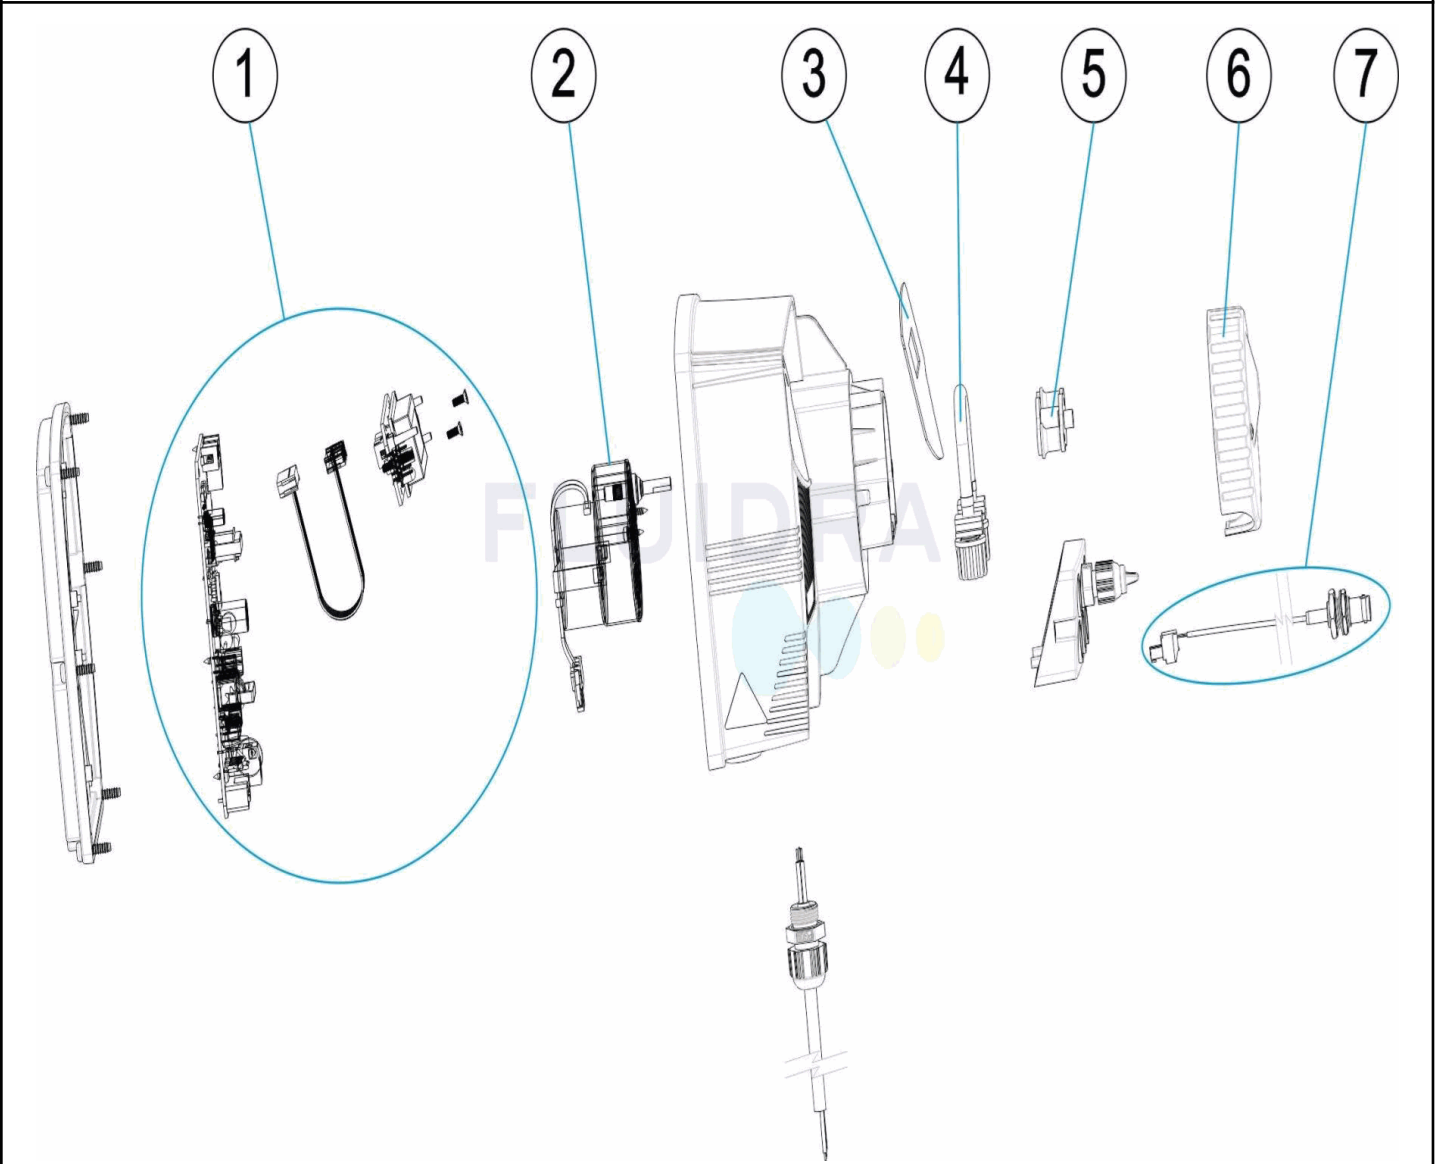

CODIGO **66156, 66157, 66162, 66163**

DESCRIPCION: **CONTROL BASIC NEXT 0,4 L/H - 1,5 L/H**

ESPAÑOL

POS	CODIGO	DESCRIPCION	POS	CODIGO	DESCRIPCION
1	66162R0001	CIRCUITO ELECTRONICO	4	66162R0004	TUBO PERISTALTICO
2	* 66156R0002	MOTOR BOMBA PERISTALTICA 0,4L/H	5	66162R0005	PORTA-RODILLOS
2	* 66162R0002	MOTOR BOMBA PERISTALTICA 1,5L/H	6	66162R0006	TAPA FRONTAL
3	66162R0003	TECLADO	7	66162R0007	CABLE COAXIAL RG174A/U 20CM

CODIGO **66156, 66157, 66162, 66163**DESCRIPCION: **CONTROL BASIC NEXT 0,4 L/H - 1,5 L/H****OBSERVACIONES**

POS	CODIGO	OBSERVACIONES
2	66156R0002	PARA: 66156, 66157
2	66162R0002	PARA: 66162, 66163

CODE 66156, 66157, 66162, 66163

DESCRIPTION: CONTROL BASIC NEXT 0,4 L/H - 1,5 L/H

FRANCAIS

POS	CODE	DESCRIPTION	POS	CODE	DESCRIPTION
1	66162R0001	CIRCUIT ELECTRONIQUE	4	66162R0004	TUBE PÉRISTALTIQUE
2	* 66156R0002	MOTEUR POMPE PÉRISTALTIQUE 0,4L/H	5	66162R0005	SUPPORT GALETS
2	* 66162R0002	MOTEUR POMPE PÉRISTALTIQUE 1,5L/H	6	66162R0006	COUVERCLE FRONTAL
3	66162R0003	CLAVIER	7	66162R0007	CABLE COAXIAL RG174A/U 20CM