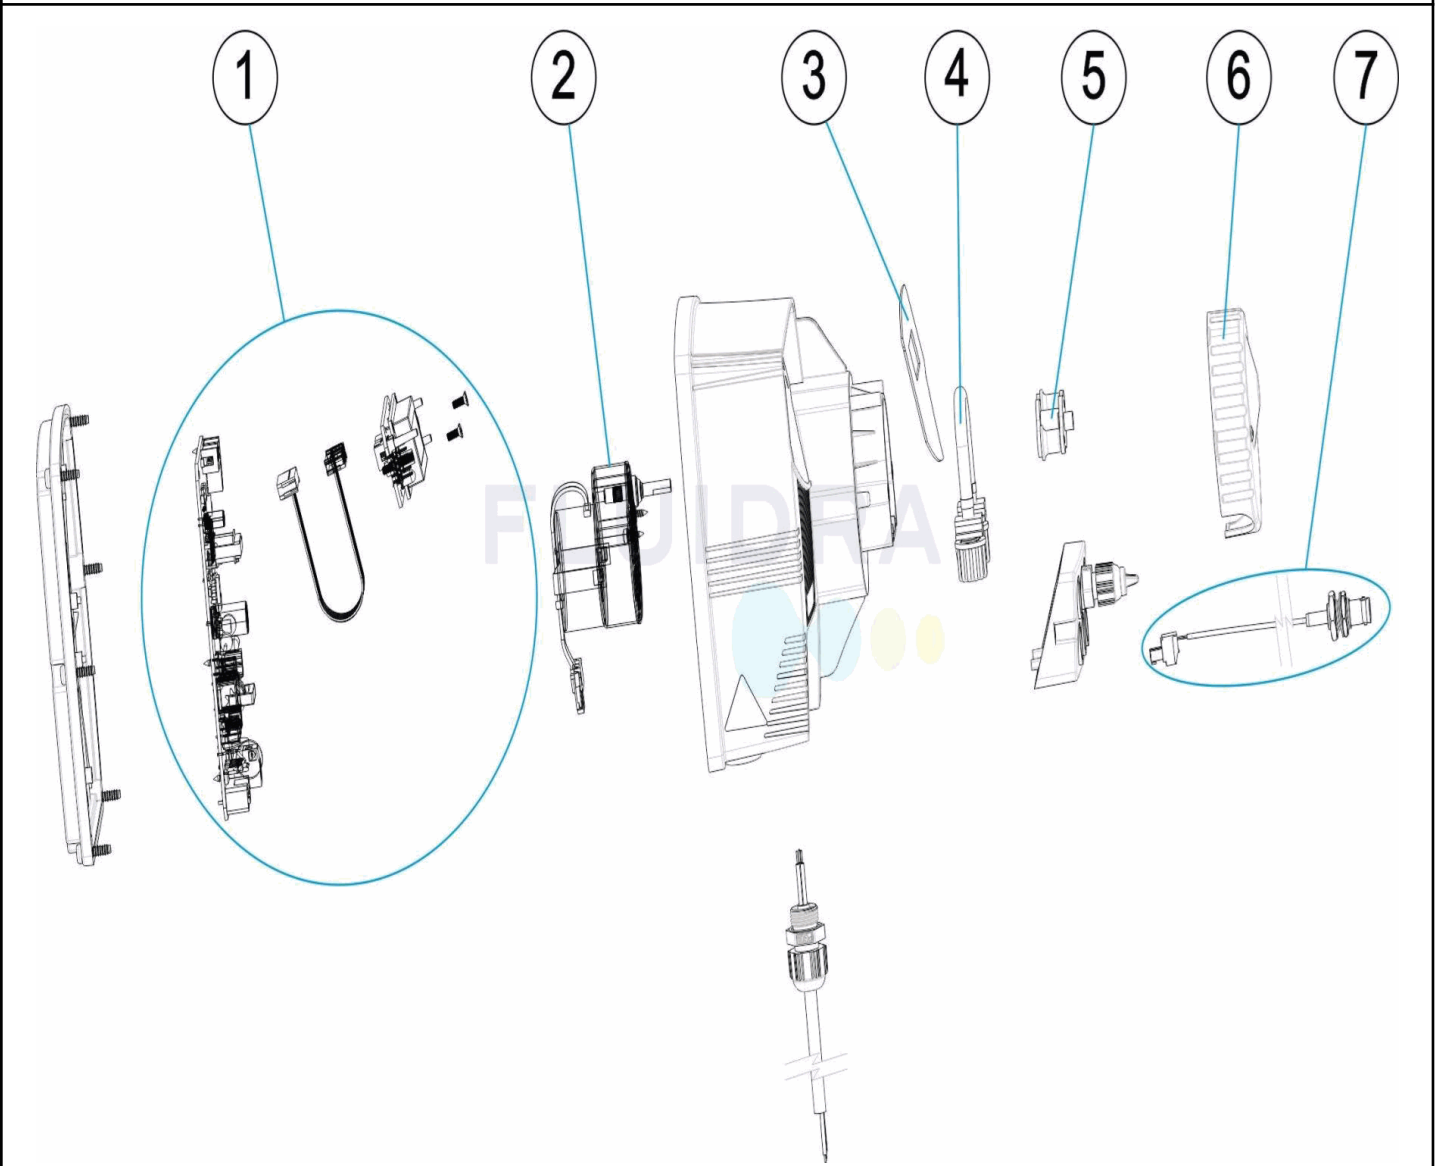

CODE 66156, 66157, 66162, 66163

BESCHREIBURG: CONTROL BASIC NEXT 0,4 L/H - 1,5 L/H

DEUTSCH

POS	CODE	BESCHREIBURG	POS	CODE	BESCHREIBURG
1	66162R0001	PLATINE DOSIERPUMPE	4	66162R0004	PERISTALTIKSCHLAUCH
2	* 66156R0002	MOTOR PERISTALTISCHE PUMPE 0,4L/H	5	66162R0005	ROLLENTRÄGER
2	* 66162R0002	MOTOR PERISTALTISCHE PUMPE 1,5L/H	6	66162R0006	FRONTALDECKEL
3	66162R0003	TASTADUR	7	66162R0007	KOAXIALKABEL RG174A/U 20CM