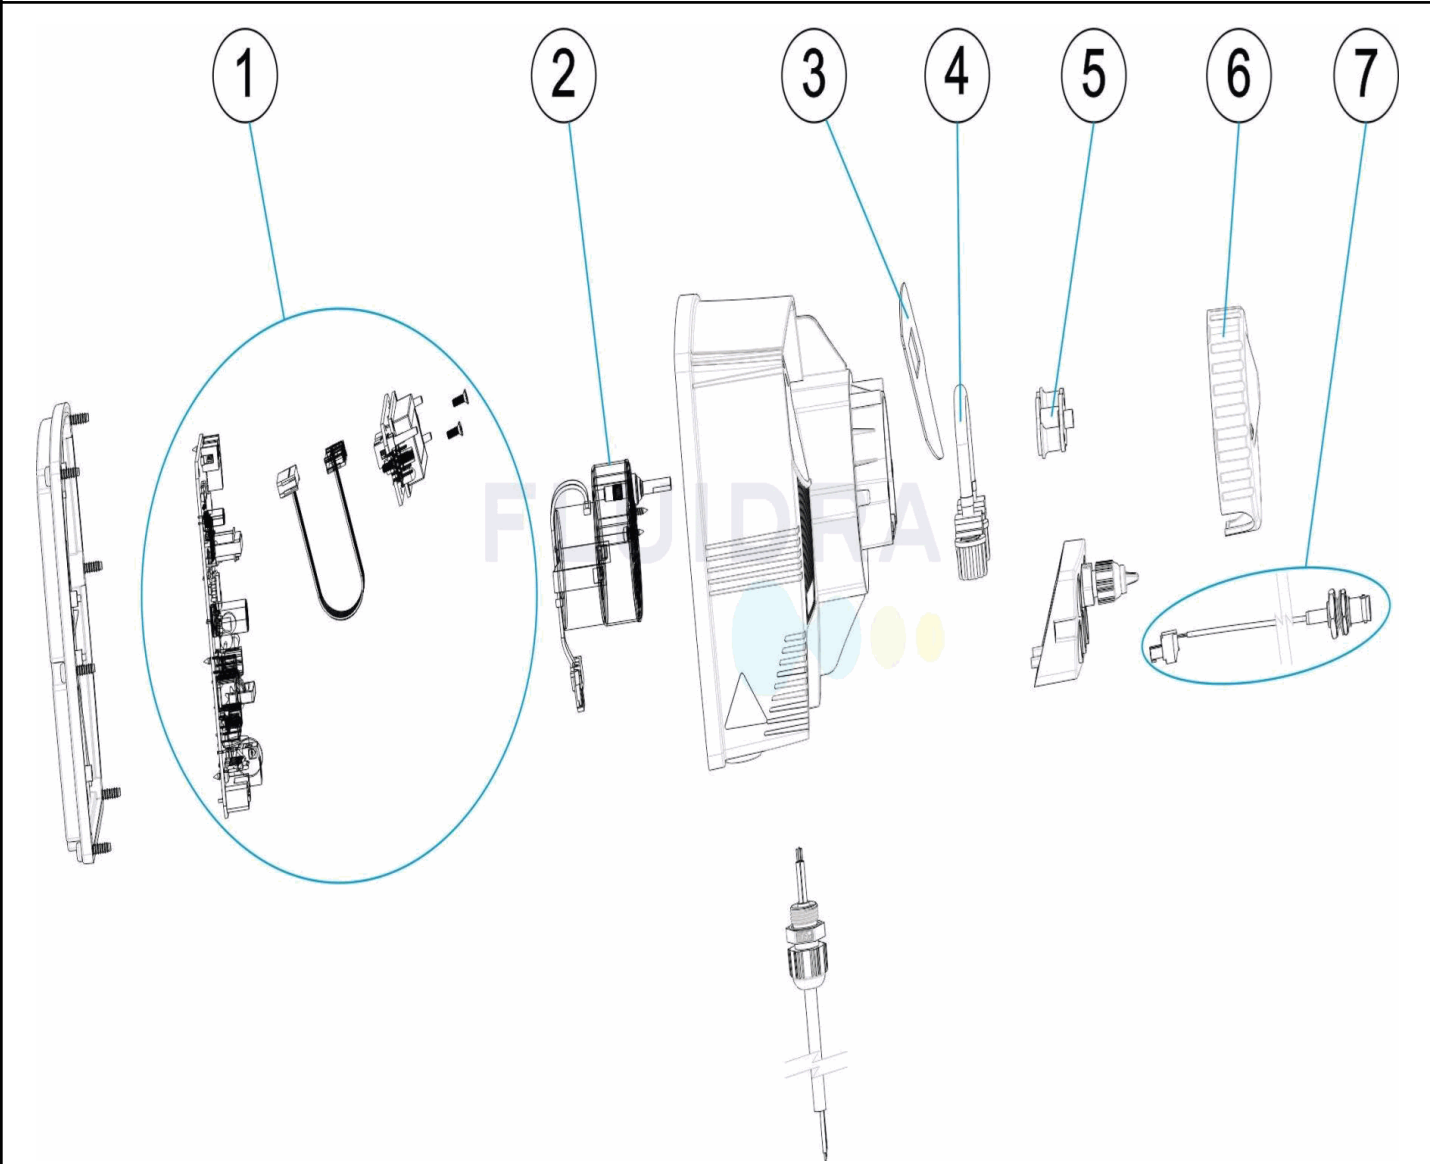

DESCRIPTION: **CONTROL BASIC NEXT 0,4 L/H - 1,5 L/H**

ENGLISH

POS	CODE	DESCRIPTION	POS	CODE	DESCRIPTION
1	66162R0001	ELECTRONIC CIRCUIT	4	66162R0004	PERISTALTIC TUBE
2	* 66156R0002	0,4L/H PERISTALTIC PUMP MOTOR	5	66162R0005	COMPLETE ROLLER HOLDER
2	* 66162R0002	1,5L/H PERISTALTIC PUMP MOTOR	6	66162R0006	PERISTALTIC LID
3	66162R0003	KEYBOARD	7	66162R0007	COAXIAL CABLE RG174A/U 20CM