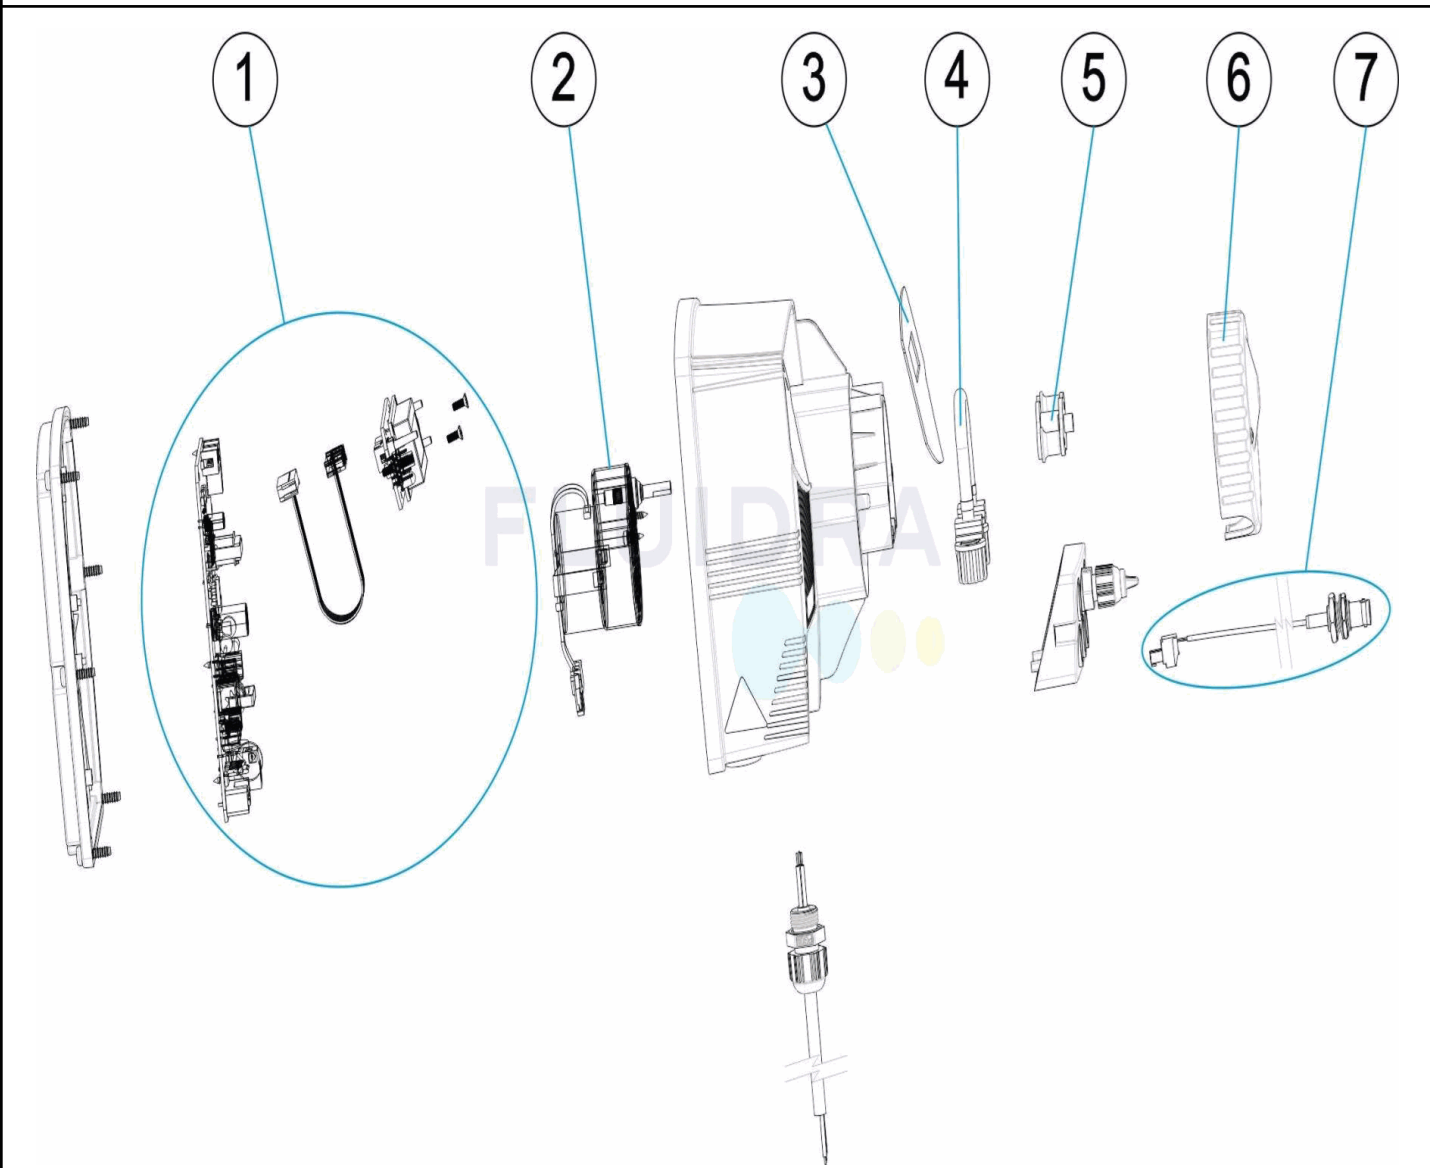

DESCRIZIONE: **CONTROL BASIC NEXT 0,4 L/H - 1,5 L/H**

ITALIANO

POS	CODICE	DESCRIZIONE	POS	CODICE	DESCRIZIONE
1	66162R0001	CIRCUITO ELETTRONICO	4	66162R0004	TUBO PERISTALTICO
2*	66156R0002	MOTORE POMPA PERISTALTICA 0,4L/H	5	66162R0005	PORTA RULLO
2*	66162R0002	MOTORE POMPA PERISTALTICA 1,5L/H	6	66162R0006	COPERCHIO FRONTALE
3	66162R0003	TASTIERA	7	66162R0007	CAVO COASSIALE RG174A/U 20CM