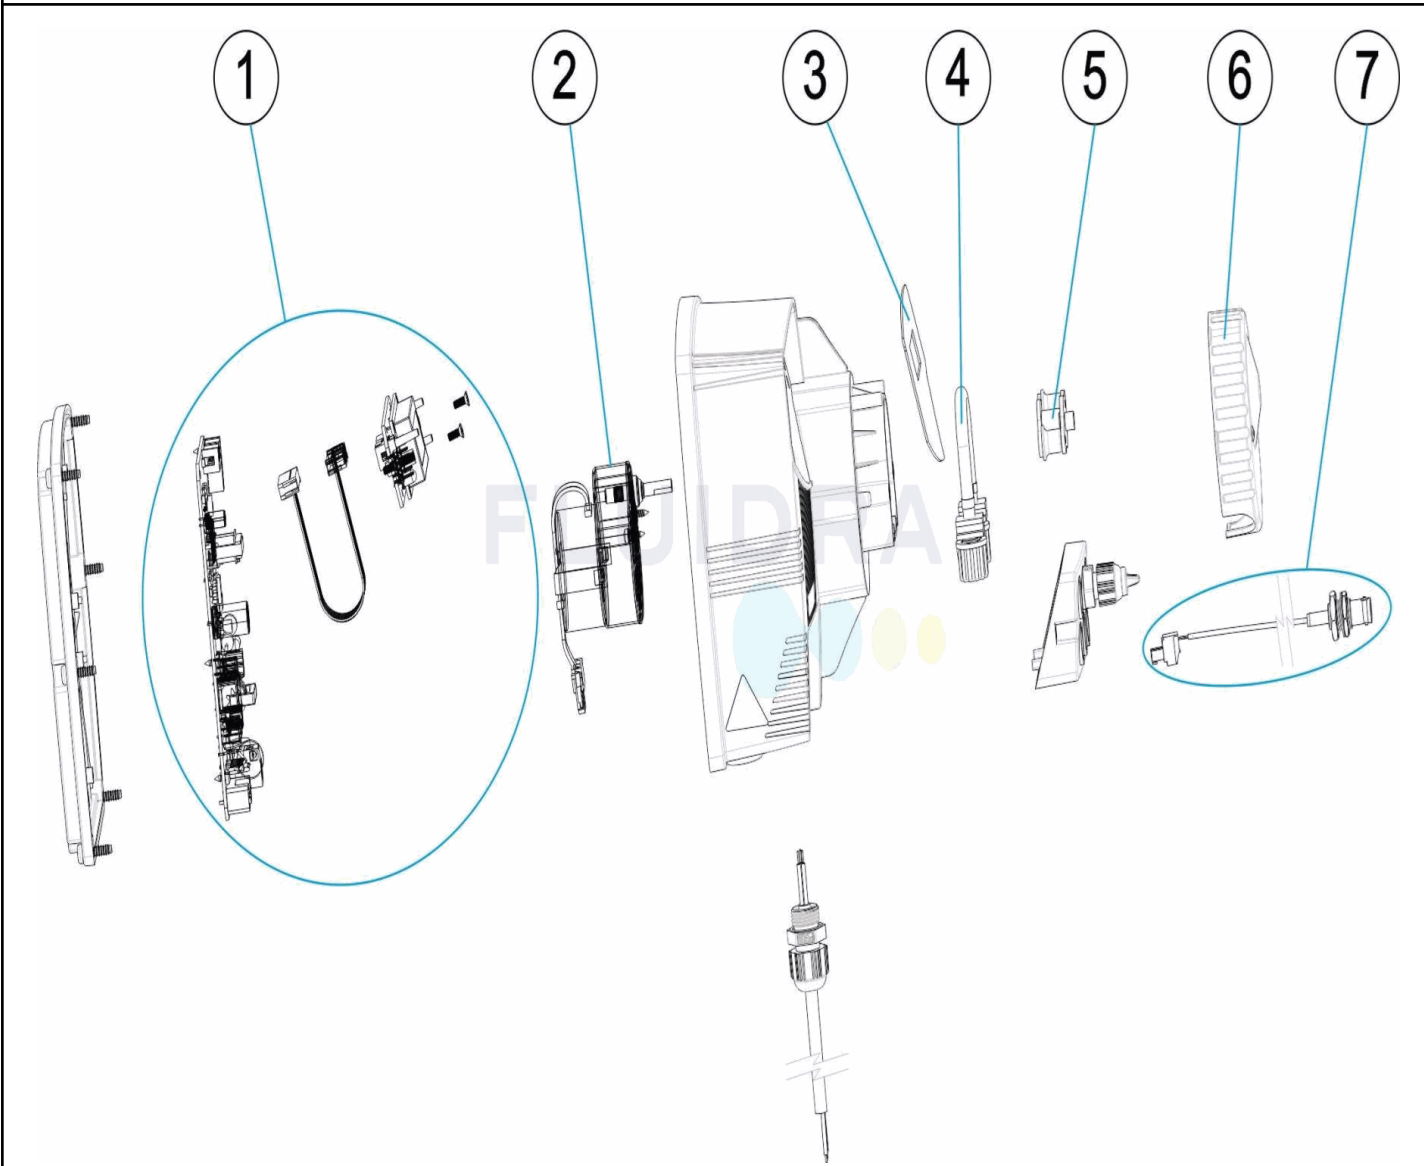

CODIGO **66156, 66157, 66162, 66163**

DESCRIÇÃO: **CONTROL BASIC NEXT 0,4 L/H - 1,5 L/H**

PORTUGUES

POS	CODIGO	DESCRIÇÃO	POS	CODIGO	DESCRIÇÃO
1	66162R0001	CIRCUITO ELECTRONICO	4	66162R0004	TUBO PERISTÁLTICO
2	* 66156R0002	MOTOR BOMBA PERISTÁLTICA 0,4L/H	5	66162R0005	PORTA-RODÍZIOS
2	* 66162R0002	MOTOR BOMBA PERISTÁLTICA 1,5L/H	6	66162R0006	TAMPA FRONTAL
3	66162R0003	TECLADO	7	66162R0007	CABO COAXIAL RG174A/U 20CM