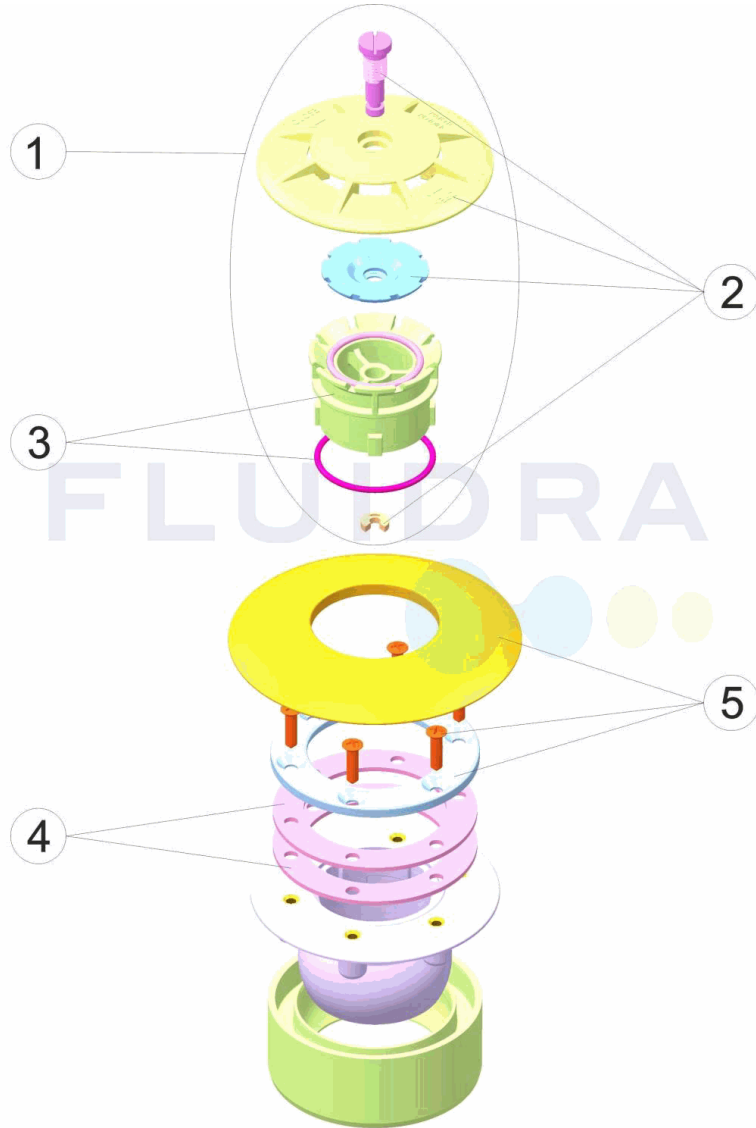

CODIGO **43588, 43589**

DESCRIPCION: **BOQUILLA BCN03 CON ROSCA Y AUTORROSCANTE BRIDA INOX**

ESPAÑOL

POS	CODIGO	DESCRIPCION	POS	CODIGO	DESCRIPCION
1	4402047501	CUERPO BOQUILLA CON JUNTAS	4	4402044602	CJTO. JUNTAS
2	4402043201	REJA Y COMPUERTA	5	* 4402046607	EMBELLECEDOR CON BRIDA Y TORNILLOS METRIC
3	4402043202	CUERPO BOQUILLA OSCILANTE	5	* 4402046606	EMBELLECEDOR CON BRIDA Y TORNILLOS CHAPA

DESCRIPTION: **BUSE BCN03 AVEC VIS ET AUTOTARAUDEUSE BRIDE INOX**

FRANCAIS

POS	CODE	DESCRIPTION	POS	CODE	DESCRIPTION
1	4402047501	CORPS DE BOUCHE	4	4402044602	ENSEMBLE JOINTS
2	4402043201	GRILLE ET VOLET	5	* 4402046607	ENJOLIVEUR AVEC BRIDE ET VIS
3	4402043202	CORPS DE BOUCHE OSCILANTE	5	* 4402046606	ENJOLIVEUR AVEC BRIDE ET VIS

CODE **43588, 43589**DESCRIPTION: **BUSE BCN03 AVEC VIS ET AUTOTARAUDEUSE BRIDE INOX****OBSERVATIONS**

POS	CODE	OBSERVATIONS
5	4402046606	POUR: 43589
5	4402046607	POUR: 43588

CODE **43588, 43589**

DESCRIPTION: **NOZZLE BCN03 WITH THREAD-FORMING SCREW STAINLESS STEEL FLANGE**

ENGLISH

POS	CODE	DESCRIPTION	POS	CODE	DESCRIPTION
1	4402047501	INLET BODY	4	4402044602	GASKET ASSEMBLY
2	4402043201	GRILLE AND FLAP	5	* 4402046607	TRIM WITH FLANGE AND SCREWS
3	4402043202	REGULABLE INLET BODY	5	* 4402046606	TRIM WITH FLANGE AND SCREWS