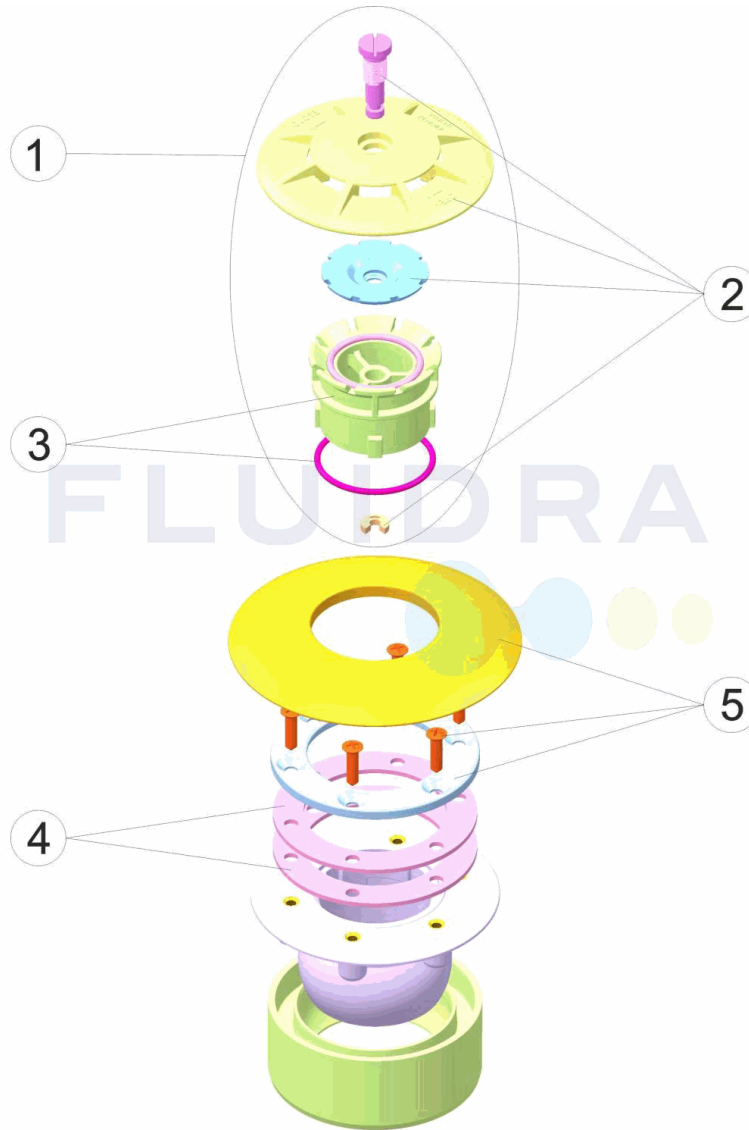

CODIGO **43588, 43589**

DESCRIPCION: **BOQUILLA BCN03 CON ROSCA Y AUTORROSCANTE BRIDA INOX**

ESPAÑOL

POS	CODIGO	DESCRIPCION	POS	CODIGO	DESCRIPCION
1	4402047501	CUERPO BOQUILLA CON JUNTAS	4	4402044602	CJTO. JUNTAS
2	4402043201	REJA Y COMPUERTA	5	* 4402046607	EMBELLECEDOR CON BRIDA Y TORNILLOS METRIC
3	4402043202	CUERPO BOQUILLA OSCILANTE	5	* 4402046606	EMBELLECEDOR CON BRIDA Y TORNILLOS CHAPA

CODIGO **43588, 43589**DESCRIPCION: **BOQUILLA BCN03 CON ROSCA Y AUTORROSCANTE BRIDA INOX****OBSERVACIONES**

POS	CODIGO	OBSERVACIONES
5	4402046606	PARA: 43589
5	4402046607	PARA: 43588

CODE **43588, 43589**

DESCRIPTION: **BUSE BCN03 AVEC VIS ET AUTOTARAUDEUSE BRIDE INOX**

FRANCAIS

POS	CODE	DESCRIPTION	POS	CODE	DESCRIPTION
1	4402047501	CORPS DE BOUCHE	4	4402044602	ENSEMBLE JOINTS
2	4402043201	GRILLE ET VOLET	5	* 4402046607	ENJOLIVEUR AVEC BRIDE ET VIS
3	4402043202	CORPS DE BOUCHE OSCILANTE	5	* 4402046606	ENJOLIVEUR AVEC BRIDE ET VIS

CODE **43588, 43589**DESCRIPTION: **BUSE BCN03 AVEC VIS ET AUTOTARAUDEUSE BRIDE INOX****OBSERVATIONS**

POS	CODE	OBSERVATIONS
5	4402046606	POUR: 43589
5	4402046607	POUR: 43588

CODE **43588, 43589**

DESCRIPTION: **NOZZLE BCN03 WITH THREAD-FORMING SCREW STAINLESS STEEL FLANGE**