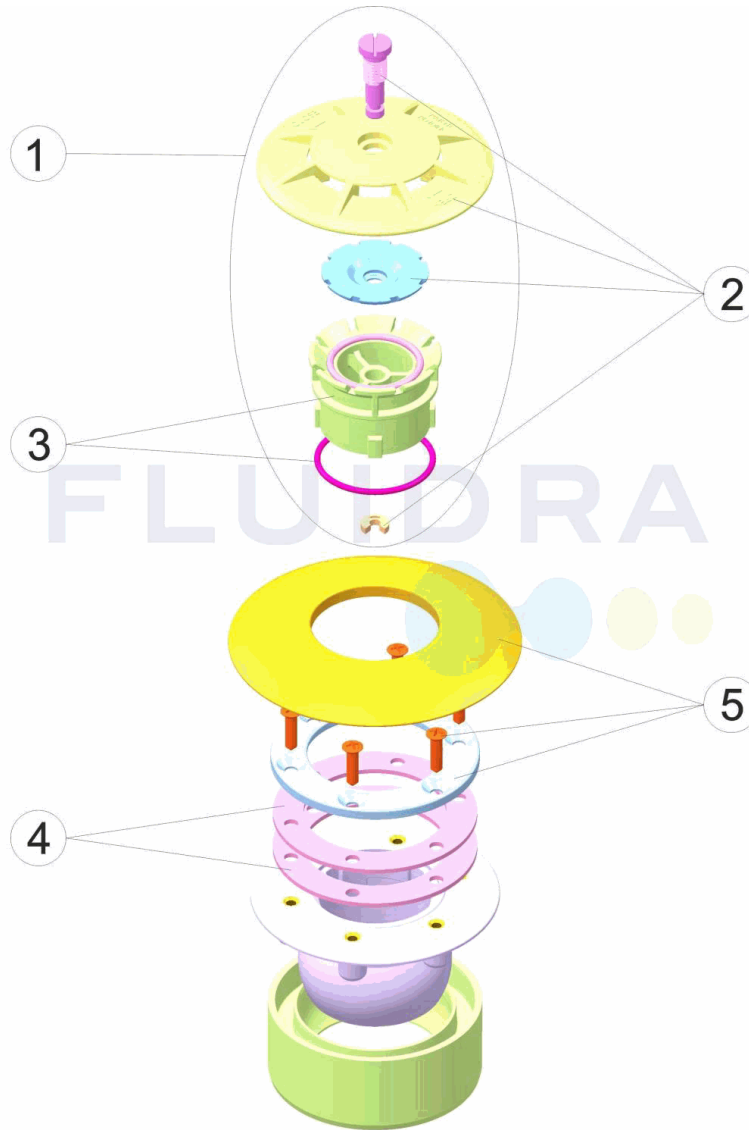

CODICE **43588, 43589**

DESCRIZIONE: **BOCCHETTA BCN03 CON FILETTO E AUTOFILETTANTE FLANGIA INOX**

ITALIANO

POS	CODICE	DESCRIZIONE	POS	CODICE	DESCRIZIONE
1	4402047501	CORPO BOCCHETTA	4	4402044602	GRUPPO GUARNIZIONI
2	4402043201	GRIGLIA E BATTENTE	5	* 4402046607	FLANGIA FINITURA CON CONTROFLANGIA E VITI
3	4402043202	CORPO BOCCHETTA OSCILLANTE	5	* 4402046606	FLANGIA FINITURA CON CONTROFLANGIA E VITI AU