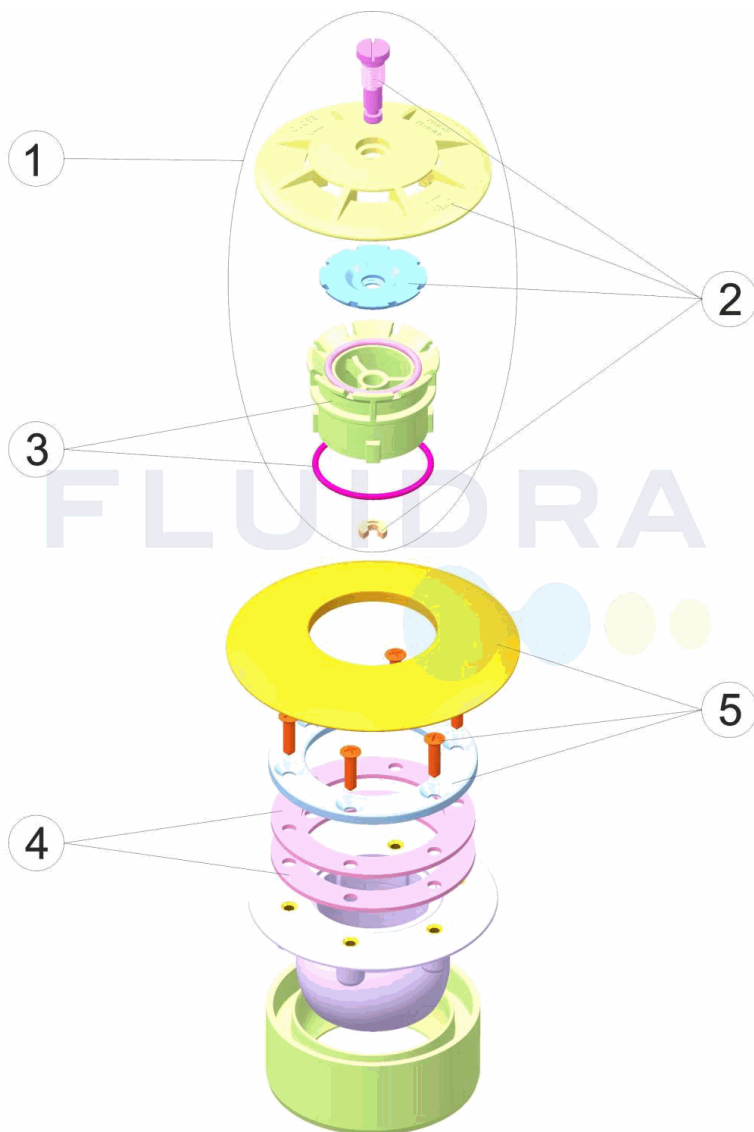

CODIGO **43588, 43589**

DESCRIPCION: **BOQUILLA BCN03 CON ROSCA Y AUTORROSCANTE BRIDA INOX**

ESPAÑOL

POS	CODIGO	DESCRIPCION	POS	CODIGO	DESCRIPCION
1	4402047501	CUERPO BOQUILLA CON JUNTAS	4	4402044602	CJTO. JUNTAS
2	4402043201	REJA Y COMPUERTA	5	* 4402046607	EMBELLECEDOR CON BRIDA Y TORNILLOS METRIC
3	4402043202	CUERPO BOQUILLA OSCILANTE	5	* 4402046606	EMBELLECEDOR CON BRIDA Y TORNILLOS CHAPA

CODE **43588, 43589**DESCRIPTION: **NOZZLE BCN03 WITH THREAD-FORMING SCREW STAINLESS STEEL FLANGE****OBSERVATIONS**

POS	CODE	OBSERVATIONS
5	4402046606	FOR: 43589
5	4402046607	FOR: 43588

CODICE **43588, 43589**

CODE **43588, 43589**

BESCHREIBUNG: **DÜSE BCN03 MIT GEWINDE UND SELBSTPRÄGEND LASCHE ROSTFREI**

HINWEISE

POS	CODE	HINWEISE
5	4402046606	FÜR: 43589
5	4402046607	FÜR: 43588

CODIGO **43588, 43589**

DESCRIÇÃO: **BOQUILHA BCN03 COM ROSCA E AUTO-ROSCANTE GRAMPO INOX**

PORTUGUES

POS	CODIGO	DESCRIÇÃO	POS	CODIGO	DESCRIÇÃO
1	4402047501	BICO CORPO COM BOARDS	4	4402044602	CONJUNTO JUNTAS
2	4402043201	GRELHA E COMPORTA	5	* 4402046607	EMBELEZADOR COM BRIDA E PARAFUSOS METRIC
3	4402043202	CORPO BOCA OSCILANTE	5	* 4402046606	EMBELEZADOR COM BRIDA E PARAFUSOS CHAPA