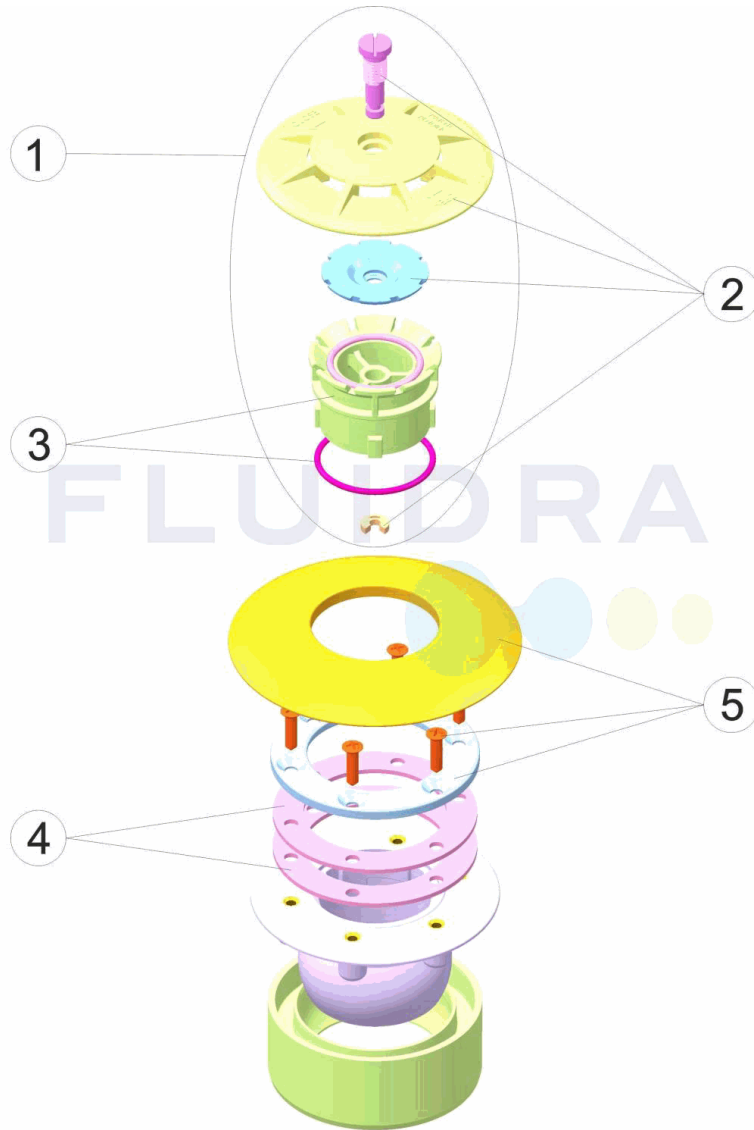

CODE **43588, 43589**

BESCHREIBUNG: **DÜSE BCN03 MIT GEWINDE UND SELBSTPRÄGEND LASCHE ROSTFREI**

DEUTSCH

POS	CODE	BESCHREIBUNG	POS	CODE	BESCHREIBUNG
1	4402047501	DÜSENKÖRPER	4	4402044602	DICHTUNGSSATZ
2	4402043201	GITTER & KLAPPEN NET'N'CLEAN	5	* 4402046607	ABDECKRING MIT FLANSCH UND SCHRAUBEN
3	4402043202	DÜSENKÖRPER SCHWENKBAR	5	* 4402046606	ABDECKRING MIT FLANSCH UND BLECHSCHRAUBE