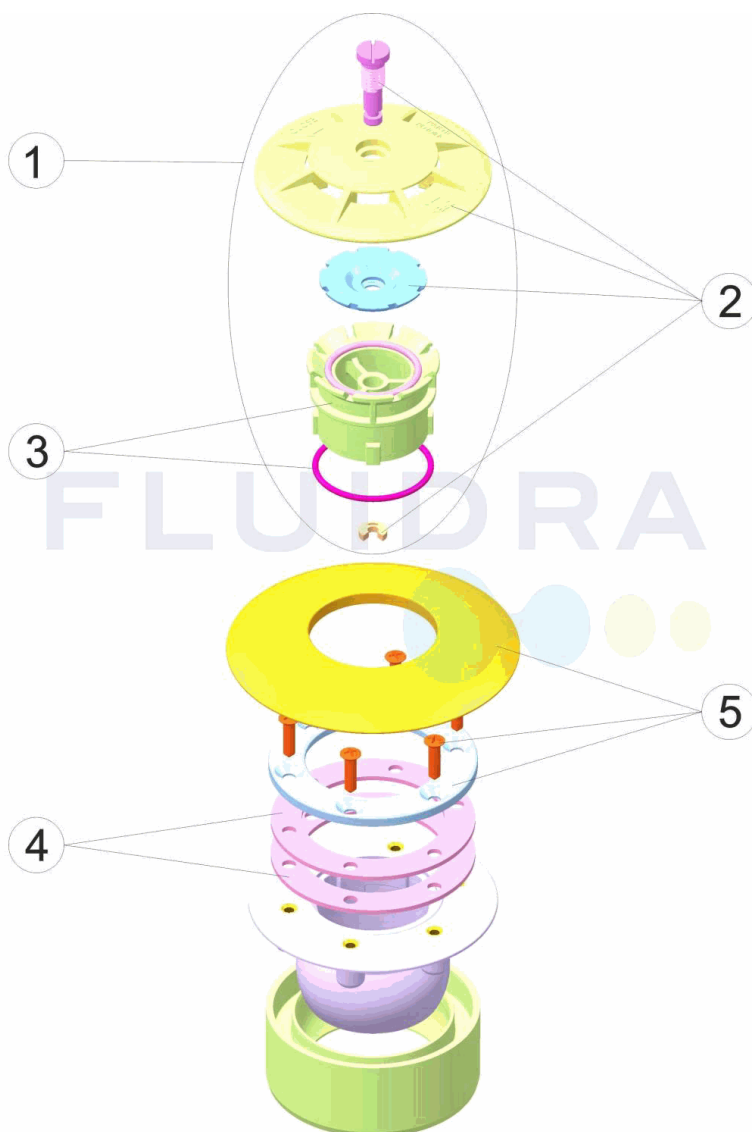

CODIGO **43588, 43589**

DESCRIPCION: **BOQUILLA BCN03 CON ROSCA Y AUTORROSCANTE BRIDA INOX**

ESPAÑOL

POS	CODIGO	DESCRIPCION	POS	CODIGO	DESCRIPCION
1	4402047501	CUERPO BOQUILLA CON JUNTAS	4	4402044602	CJTO. JUNTAS
2	4402043201	REJA Y COMPUERTA	5	* 4402046607	EMBELLECEDOR CON BRIDA Y TORNILLOS METRIC
3	4402043202	CUERPO BOQUILLA OSCILANTE	5	* 4402046606	EMBELLECEDOR CON BRIDA Y TORNILLOS CHAPA

CODIGO **43588, 43589**DESCRIPCION: **BOQUILLA BCN03 CON ROSCA Y AUTORROSCANTE BRIDA INOX****OBSERVACIONES**

POS	CODIGO	OBSERVACIONES
5	4402046606	PARA: 43589
5	4402046607	PARA: 43588

CODE **43588, 43589**

DESCRIPTION: **BUSE BCN03 AVEC VIS ET AUTOTARAUDEUSE BRIDE INOX**

FRANCAIS

POS	CODE	DESCRIPTION	POS	CODE	DESCRIPTION
1	4402047501	CORPS DE BOUCHE	4	4402044602	ENSEMBLE JOINTS
2	4402043201	GRILLE ET VOLET	5	* 4402046607	ENJOLIVEUR AVEC BRIDE ET VIS
3	4402043202	CORPS DE BOUCHE OSCILANTE	5	* 4402046606	ENJOLIVEUR AVEC BRIDE ET VIS

CODE **43588, 43589**DESCRIPTION: **BUSE BCN03 AVEC VIS ET AUTOTARAUDEUSE BRIDE INOX****OBSERVATIONS**

POS	CODE	OBSERVATIONS
5	4402046606	POUR: 43589
5	4402046607	POUR: 43588

CODE **43588, 43589**

DESCRIPTION: **NOZZLE BCN03 WITH THREAD-FORMING SCREW STAINLESS STEEL FLANGE**