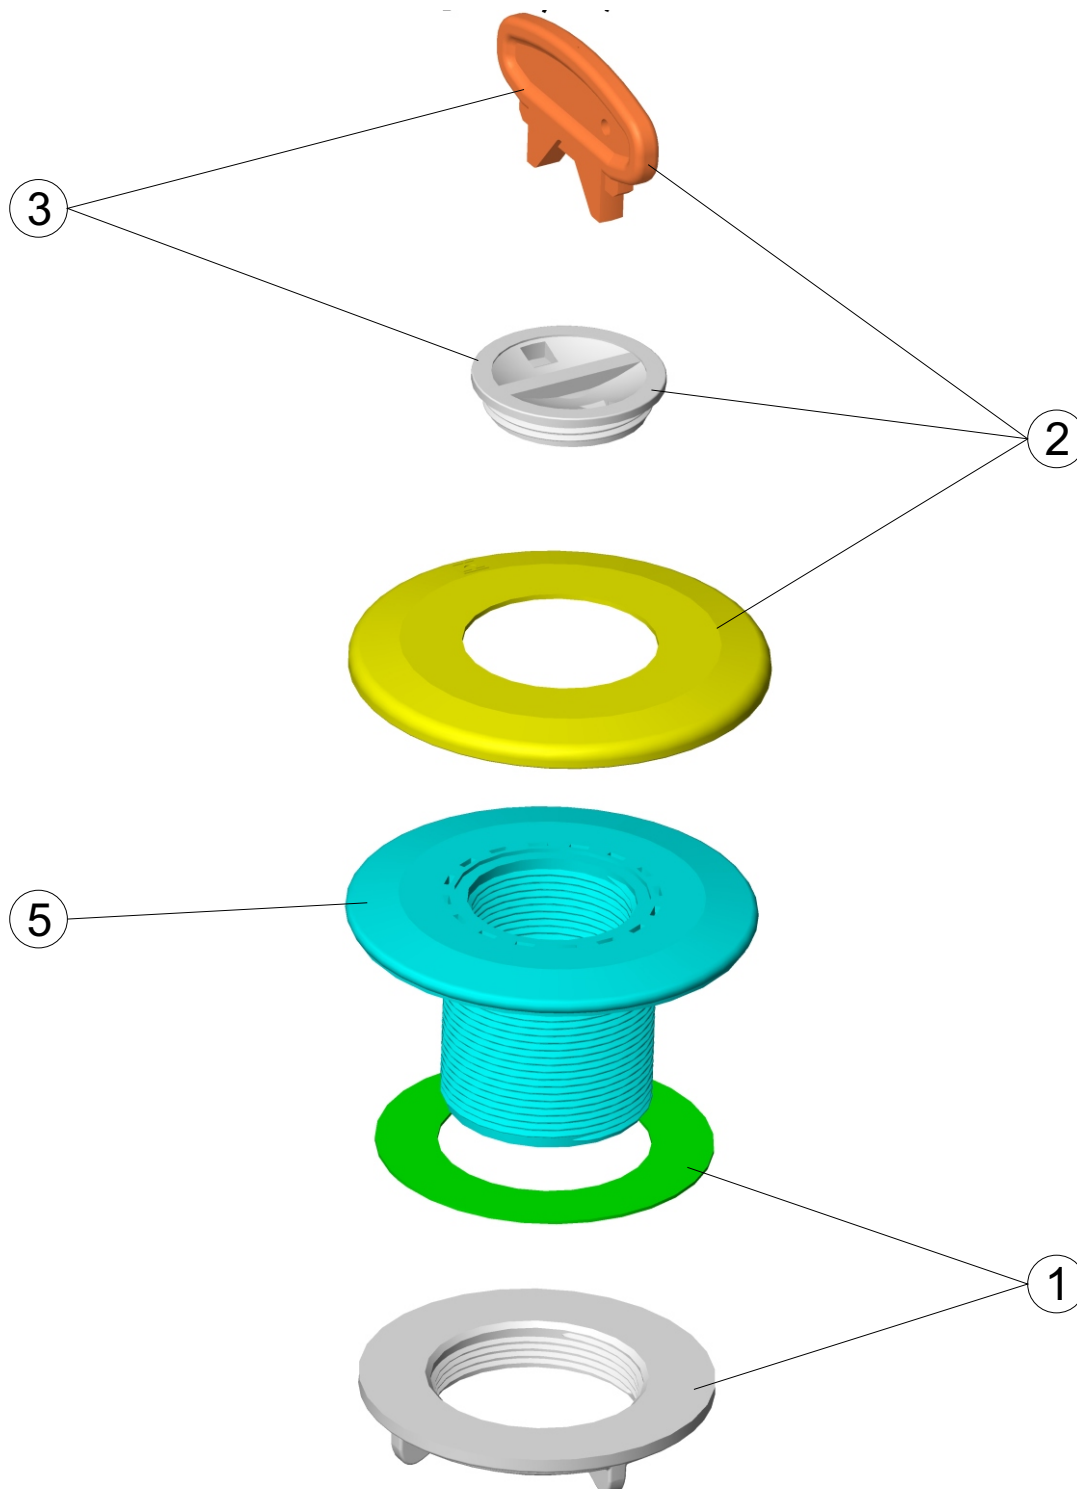

CODIGO : 00336

DESCRIPCION : BOQUILLA ASPIRACION PISCINA PREF. CON TAPON

Pos.	CODIGO	DENOMINACION	Pos.	CODIGO	DENOMINACION
1	4402041701	TUERCA FIJACION CON JUNTA	3	4402043101	TAPON BOQUILLA
2	4402040501	TAPON Y TAPETA BOQUILLA	4	00294R0001	BASE BOQUILLA ROSCADA 2"

ENGLISH

POS.	CODE	DESCRIPTION	POS.	CODE	DESCRIPTION
1	4402041701	FIXING NUT AND GASKET	3	4402043101	INLET CAP
2	4402040501	INLET COVER PLATE + CAP	4	00294R0001	INLET BASE

FRANÇAIS

POS.	CODE	DESCRIPTION	POS.	CODE	DESCRIPTION
1	4402041701	ECROU DE FIXATION AVEC JOINT	3	4402043101	BOUCHON DE BOUCHE
2	4402040501	BOUCHON ET COLLERETTE	4	00294R0001	CORPS DE LA BUSE

ITALIANO

POS.	CODE	DESCRIPTION	POS.	CODE	DESCRIPTION
1	4402041701	GHIERA FISSAGGIO CON GUARNIZIONE	3	4402043101	COPERCHIO BOCCHETTA
2	4402040501	TAPPO E COPERCHIETTO BOCCHETTA	4	00294R0001	BASE BOCCHETTA

DEUTSCH

POS.	CODE	DESCRIPTION	POS.	CODE	DESCRIPTION
1	4402041701	KONTERMUTTER 2" MIT DICHTUNG	3	4402043101	VERSCHLUSSKAPPE SAUGANSCHLUSS
2	4402040501	VERSCHLUSSSTOPFEN ABS SAUGANSCHLUSS	4	00294R0001	GRUNDELEMENT DUSE