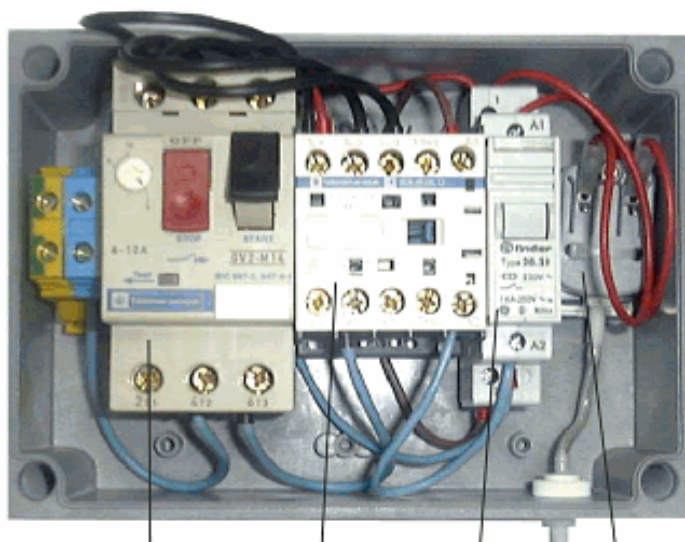

CODE **11506, 11507, 11510, 25456, 32151**

DESCRIPTION: **BOÎTIER DE COMMANDE POUR CONTRE-COURANT**

OBSERVATIONS

POSICIÓN	PIEZA	OBSERVACIÓN
1	4405030000	PARA 32151
1	4405030001	PARA 11506, 11507, 11510
1	4405030002	PARA 25456, 31894
3	4405030004	PARA 11506, 11507, 11510, 32151
3	4405030005	PARA 25456, 31894

CODICE **11506, 11507, 11510, 25456, 32151**

DESCRIZIONE: **CASSETTA DI MANOVRA PER CONTROCORRENTE**

ITALIANO

POS	CODICE	DESCRIZIONE	POS	CODICE	DESCRIZIONE
1	* 4405030000	TERMOSTATO 4-6,3 A	3	* 4405030004	CONTATTORE 4 KW
1	* 4405030001	TERMOSTATO 6,3-10 A	3	* 4405030005	CONTATTORE 5,5 KW
1	* 4405030002	TERMOSTATO 10-16 A	4	4405030006	INTERRUTTORE PNEUMATICO
2	4405030003	TELERUTTORE	5	4405030007	INTERRUTTORE PNEUMATICO