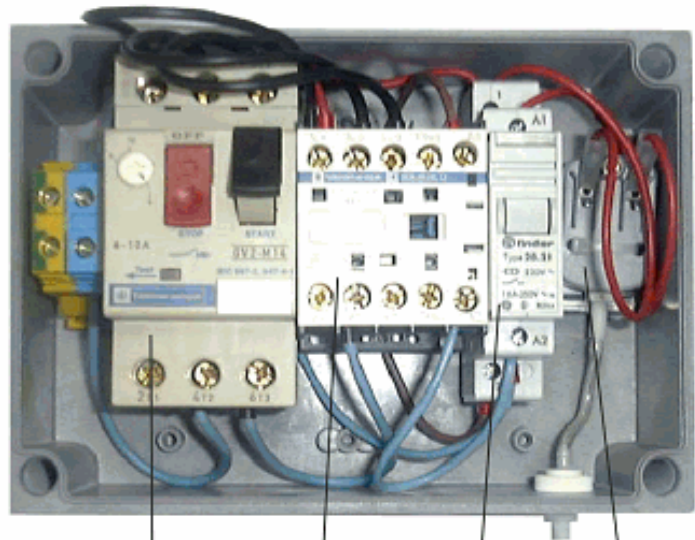

CODE **11506, 11507, 11510, 25456, 32151**

BESCHREIBUNG: **GEGENSTROM-SCHALTKASTEN**

DEUTSCHE

POS	CODE	BESCHREIBUNG	POS	CODE	BESCHREIBUNG
1	* 4405030000	THERMISCHES RELAIS 4-6,3 A	3	* 4405030004	SCHÜTZ EWT 4 KW
1	* 4405030001	THERMISCHES RELAIS 6,3-10 A	3	* 4405030005	SCHÜTZ EWT 5,5 KW
1	* 4405030002	THERMISCHES RELAIS 10-16 A	4	4405030006	PNEUMATIKSCHALTER
2	4405030003	TELERRUPTOR	5	4405030007	PNEUMATIKSCHALTER

CODE **11506, 11507, 11510, 25456, 32151**

BESCHREIBUNG: **GEGENSTROM-SCHALTKASTEN**

HINWEISE

POSICIÓN	PIEZA	OBSERVACIÓN
1	4405030000	PARA 32151
1	4405030001	PARA 11506, 11507, 11510
1	4405030002	PARA 25456, 31894
3	4405030004	PARA 11506, 11507, 11510, 32151
3	4405030005	PARA 25456, 31894

CODE **11506, 11507, 11510, 25456, 32151**

DESCRIPTION: **CONTROL PANEL FOR COUNTERCURRENT**

3 5 1 2

1 3 2 4

ENGLISH

POS	CODE	DESCRIPTION	POS	CODE	DESCRIPTION
1	* 440503000	4-6.3 A THERMAL RELAY	3	* 440503004	CONTACTOR 4 KW
1	* 440503001	6,3-10 A THERMAL RELAY	3	* 440503005	CONTACTOR 5,5 KW
1	* 440503002	10-16 A THERMAL RELAY	4	440503006	PNEUMATIC SWITCH
2	440503003	STROMSTOSSSCHALTER	5	440503007	PNEUMATIC SWITCH

CODIGO **11506, 11507, 11510, 25456, 32151**

DESCRIPCION: **ARMARIO MANIOBRA PARA CONTRACORRIENTE**

3 5 1 2

1 3 2 4

ESPAÑOL

POS	CODIGO	DESCRIPCION	POS	CODIGO	DESCRIPCION
1	* 4405030000	RELE TERMICO 4-6.3 A	3	* 4405030004	CONTACTOR 4 KW
1	* 4405030001	RELE TERMICO 6.3-10 A	3	* 4405030005	CONTACTOR 5.5 KW
1	* 4405030002	RELE TERMICO 10-16 A	4	4405030006	INTERRUPTOR NEUMATICO
2	4405030003	TELERRUPTOR	5	4405030007	INTERRUPTOR NEUMATICO