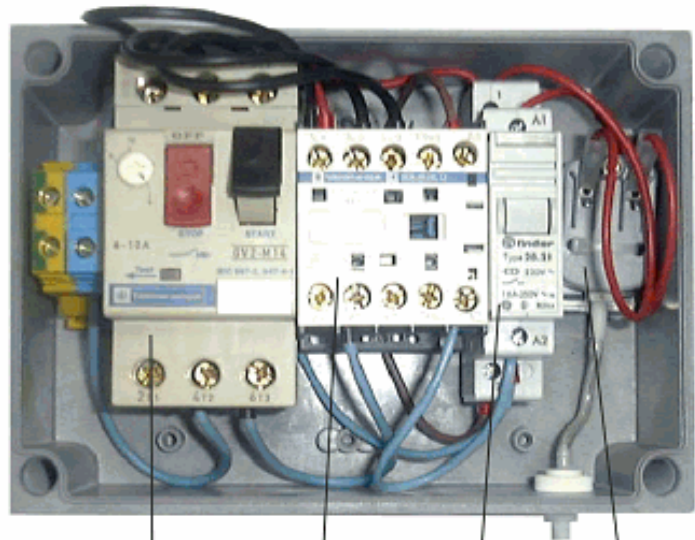

CODE **11506, 11507, 11510, 25456, 32151**

DESCRIPTION: **CONTROL PANEL FOR COUNTERCURRENT**

3 5 1 2

1 3 2 4

ENGLISH

POS	CODE	DESCRIPTION	POS	CODE	DESCRIPTION
1	* 440503000	4-6.3 A THERMAL RELAY	3	* 440503004	CONTACTOR 4 KW
1	* 440503001	6,3-10 A THERMAL RELAY	3	* 440503005	CONTACTOR 5,5 KW
1	* 440503002	10-16 A THERMAL RELAY	4	440503006	PNEUMATIC SWITCH
2	440503003	STROMSTOSSSCHALTER	5	440503007	PNEUMATIC SWITCH

CODE **11506, 11507, 11510, 25456, 32151**

DESCRIPTION: **CONTROL PANEL FOR COUNTERCURRENT**

OBSERVATIONS

POSICIÓN	PIEZA	OBSERVACIÓN
1	4405030000	PARA 32151
1	4405030001	PARA 11506, 11507, 11510
1	4405030002	PARA 25456, 31894
3	4405030004	PARA 11506, 11507, 11510, 32151
3	4405030005	PARA 25456, 31894

CODIGO **11506, 11507, 11510, 25456, 32151**

DESCRIPCION: **ARMARIO MANIOBRA PARA CONTRACORRIENTE**

3 5 1 2

1 3 2 4

ESPAÑOL

POS	CODIGO	DESCRIPCION	POS	CODIGO	DESCRIPCION
1	* 4405030000	RELE TERMICO 4-6.3 A	3	* 4405030004	CONTACTOR 4 KW
1	* 4405030001	RELE TERMICO 6.3-10 A	3	* 4405030005	CONTACTOR 5.5 KW
1	* 4405030002	RELE TERMICO 10-16 A	4	4405030006	INTERRUPTOR NEUMATICO
2	4405030003	TELERRUPTOR	5	4405030007	INTERRUPTOR NEUMATICO

CODIGO **11506, 11507, 11510, 25456, 32151**

DESCRIPCION: **ARMARIO MANIOBRA PARA CONTRACORRIENTE**

OBSERVACIONES

POSICIÓN	PIEZA	OBSERVACIÓN
1	4405030000	PARA 32151
1	4405030001	PARA 11506, 11507, 11510
1	4405030002	PARA 25456, 31894
3	4405030004	PARA 11506, 11507, 11510, 32151
3	4405030005	PARA 25456, 31894