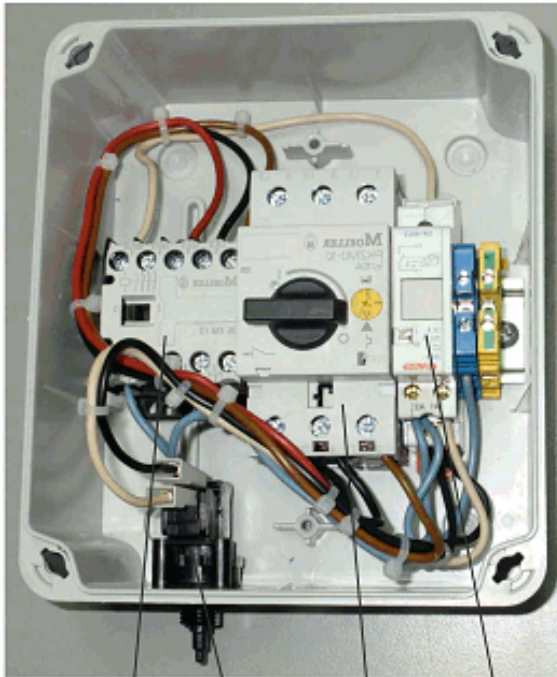

CODE **11506, 11507, 11510, 25456, 32151**

BESCHREIBUNG: **GEGENSTROM-SCHALTKASTEN**

HINWEISE

POSICIÓN	PIEZA	OBSERVACIÓN
1	4405030000	PARA 32151
1	4405030001	PARA 11506, 11507, 11510
1	4405030002	PARA 25456, 31894
3	4405030004	PARA 11506, 11507, 11510, 32151
3	4405030005	PARA 25456, 31894

CODE **11506, 11507, 11510, 25456, 32151**

DESCRIPTION: **CONTROL PANEL FOR COUNTERCURRENT**

3 5 1 2

1 3 2 4

ENGLISH

POS	CODE	DESCRIPTION	POS	CODE	DESCRIPTION
1	* 440503000	4-6.3 A THERMAL RELAY	3	* 440503004	CONTACTOR 4 KW
1	* 440503001	6,3-10 A THERMAL RELAY	3	* 440503005	CONTACTOR 5,5 KW
1	* 440503002	10-16 A THERMAL RELAY	4	440503006	PNEUMATIC SWITCH
2	440503003	STROMSTOSSSCHALTER	5	440503007	PNEUMATIC SWITCH

CODE **11506, 11507, 11510, 25456, 32151**

DESCRIPTION: **CONTROL PANEL FOR COUNTERCURRENT**

OBSERVATIONS

POSICIÓN	PIEZA	OBSERVACIÓN
1	4405030000	PARA 32151
1	4405030001	PARA 11506, 11507, 11510
1	4405030002	PARA 25456, 31894
3	4405030004	PARA 11506, 11507, 11510, 32151
3	4405030005	PARA 25456, 31894

CODIGO **11506, 11507, 11510, 25456, 32151**

DESCRIPCION: **ARMARIO MANIOBRA PARA CONTRACORRIENTE**

3 5 1 2

1 3 2 4

ESPAÑOL

POS	CODIGO	DESCRIPCION	POS	CODIGO	DESCRIPCION
1	* 4405030000	RELE TERMICO 4-6.3 A	3	* 4405030004	CONTACTOR 4 KW
1	* 4405030001	RELE TERMICO 6.3-10 A	3	* 4405030005	CONTACTOR 5.5 KW
1	* 4405030002	RELE TERMICO 10-16 A	4	4405030006	INTERRUPTOR NEUMATICO
2	4405030003	TELERRUPTOR	5	4405030007	INTERRUPTOR NEUMATICO