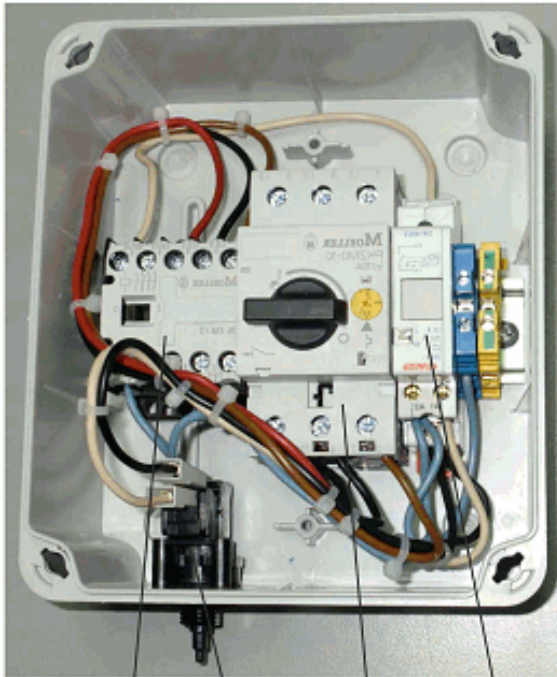

CODE **11506, 11507, 11510, 25456, 32151**

BESCHREIBUNG: **GEGENSTROM-SCHALTKASTEN**

DEUTSCHE

POS	CODE	BESCHREIBUNG	POS	CODE	BESCHREIBUNG
1	* 4405030000	THERMISCHES RELAIS 4-6,3 A	3	* 4405030004	SCHÜTZ EWT 4 KW
1	* 4405030001	THERMISCHES RELAIS 6,3-10 A	3	* 4405030005	SCHÜTZ EWT 5,5 KW
1	* 4405030002	THERMISCHES RELAIS 10-16 A	4	4405030006	PNEUMATIKSCHALTER
2	4405030003	TELERRUPTOR	5	4405030007	PNEUMATIKSCHALTER

CODE **11506, 11507, 11510, 25456, 32151**

BESCHREIBUNG: **GEGENSTROM-SCHALTKASTEN**

HINWEISE

POSICIÓN	PIEZA	OBSERVACIÓN
1	4405030000	PARA 32151
1	4405030001	PARA 11506, 11507, 11510
1	4405030002	PARA 25456, 31894
3	4405030004	PARA 11506, 11507, 11510, 32151
3	4405030005	PARA 25456, 31894

CODE **11506, 11507, 11510, 25456, 32151**

DESCRIPTION: **CONTROL PANEL FOR COUNTERCURRENT**

3 5 1 2

1 3 2 4

ENGLISH

POS	CODE	DESCRIPTION	POS	CODE	DESCRIPTION
1	* 440503000	4-6.3 A THERMAL RELAY	3	* 440503004	CONTACTOR 4 KW
1	* 440503001	6,3-10 A THERMAL RELAY	3	* 440503005	CONTACTOR 5,5 KW
1	* 440503002	10-16 A THERMAL RELAY	4	440503006	PNEUMATIC SWITCH
2	440503003	STROMSTOSSSCHALTER	5	440503007	PNEUMATIC SWITCH

CODIGO **11506, 11507, 11510, 25456, 32151**

DESCRIPCION: **ARMARIO MANIOBRA PARA CONTRACORRIENTE**

3 5 1 2

1 3 2 4

ESPAÑOL

POS	CODIGO	DESCRIPCION	POS	CODIGO	DESCRIPCION
1	* 4405030000	RELE TERMICO 4-6.3 A	3	* 4405030004	CONTACTOR 4 KW
1	* 4405030001	RELE TERMICO 6.3-10 A	3	* 4405030005	CONTACTOR 5.5 KW
1	* 4405030002	RELE TERMICO 10-16 A	4	4405030006	INTERRUPTOR NEUMATICO
2	4405030003	TELERRUPTOR	5	4405030007	INTERRUPTOR NEUMATICO