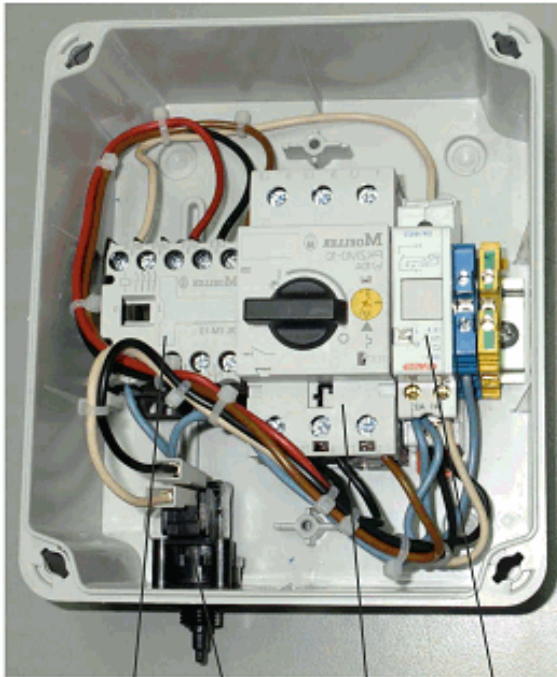

CODE **11506, 11507, 11510, 25456, 32151**

DESCRIPTION: **CONTROL PANEL FOR COUNTERCURRENT**

3 5 1 2

1 3 2 4

ENGLISH

POS	CODE	DESCRIPTION	POS	CODE	DESCRIPTION
1	* 440503000	4-6.3 A THERMAL RELAY	3	* 440503004	CONTACTOR 4 KW
1	* 440503001	6,3-10 A THERMAL RELAY	3	* 440503005	CONTACTOR 5,5 KW
1	* 440503002	10-16 A THERMAL RELAY	4	440503006	PNEUMATIC SWITCH
2	440503003	STROMSTOSSSCHALTER	5	440503007	PNEUMATIC SWITCH

CODE **11506, 11507, 11510, 25456, 32151**

DESCRIPTION: **CONTROL PANEL FOR COUNTERCURRENT**

OBSERVATIONS

POSICIÓN	PIEZA	OBSERVACIÓN
1	4405030000	PARA 32151
1	4405030001	PARA 11506, 11507, 11510
1	4405030002	PARA 25456, 31894
3	4405030004	PARA 11506, 11507, 11510, 32151
3	4405030005	PARA 25456, 31894

CODIGO **11506, 11507, 11510, 25456, 32151**

DESCRIPCION: **ARMARIO MANIOBRA PARA CONTRACORRIENTE**

3 5 1 2

1 3 2 4

ESPAÑOL

POS	CODIGO	DESCRIPCION	POS	CODIGO	DESCRIPCION
1	* 4405030000	RELE TERMICO 4-6.3 A	3	* 4405030004	CONTACTOR 4 KW
1	* 4405030001	RELE TERMICO 6.3-10 A	3	* 4405030005	CONTACTOR 5.5 KW
1	* 4405030002	RELE TERMICO 10-16 A	4	4405030006	INTERRUPTOR NEUMATICO
2	4405030003	TELERRUPTOR	5	4405030007	INTERRUPTOR NEUMATICO

CODIGO **11506, 11507, 11510, 25456, 32151**

DESCRIPCION: **ARMARIO MANIOBRA PARA CONTRACORRIENTE**

OBSERVACIONES

POSICIÓN	PIEZA	OBSERVACIÓN
1	4405030000	PARA 32151
1	4405030001	PARA 11506, 11507, 11510
1	4405030002	PARA 25456, 31894
3	4405030004	PARA 11506, 11507, 11510, 32151
3	4405030005	PARA 25456, 31894