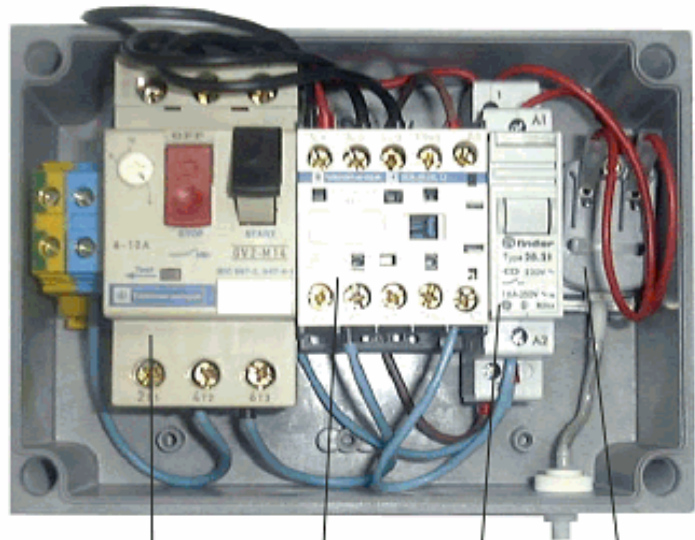

CODE **11506, 11507, 11510, 25456, 32151**

DESCRIPTION: **BOÎTIER DE COMMANDE POUR CONTRE-COURANT**

FRANCAIS

POS	CODE	DESCRIPTION	POS	CODE	DESCRIPTION
1	* 4405030000	RELAIS THERMIQUE 4-6,3 A	3	* 4405030004	CONTACTEUR 4 KW
1	* 4405030001	RELAIS THERMIQUE 6,3-10 A	3	* 4405030005	CONTACTEUR 5,5 KW
1	* 4405030002	RELAIS THERMIQUE 10-16 A	4	4405030006	INTERRUPTEUR PNEUMATIQUE
2	4405030003	TÉLÉRUPTEUR	5	4405030007	INTERRUPTEUR PNEUMATIQUE