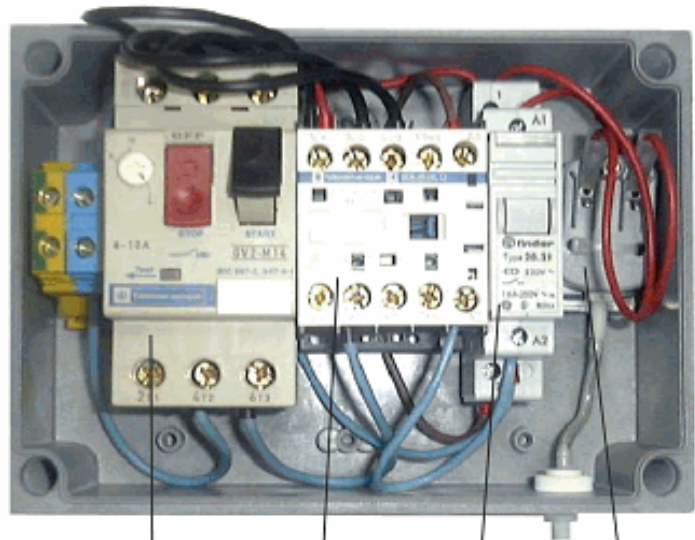

CODIGO 11506, 11507, 11510, 25456, 32151

DESCRIÇÃO: QUADRO DE COMANDO PARA CONTRACORRENTE

PORTUGUES

POS	CODIGO	DESCRIÇÃO	POS	CODIGO	DESCRIÇÃO
1	* 4405030000	RELÉ TÉRMICO 4-6,3 A	3	* 4405030004	CONTACTOR 4 KW
1	* 4405030001	RELÉ TÉRMICO 6,3-10 A	3	* 4405030005	CONTACTOR 5,5 KW
1	* 4405030002	RELÉ TÉRMICO 10-16 A	4	4405030006	INTERRUPTOR PNEUMÁTICO
2	4405030003	TELERRUPTOR	5	4405030007	INTERRUPTOR PNEUMÁTICO