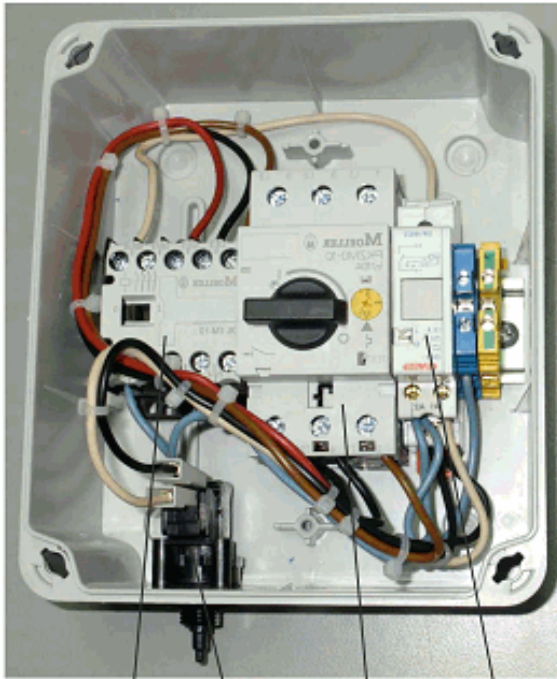

CODE **11506, 11507, 11510, 25456, 32151**

DESCRIPTION: **BOÎTIER DE COMMANDE POUR CONTRE-COURANT**

FRANCAIS

POS	CODE	DESCRIPTION	POS	CODE	DESCRIPTION
1	* 4405030000	RELAIS THERMIQUE 4-6,3 A	3	* 4405030004	CONTACTEUR 4 KW
1	* 4405030001	RELAIS THERMIQUE 6,3-10 A	3	* 4405030005	CONTACTEUR 5,5 KW
1	* 4405030002	RELAIS THERMIQUE 10-16 A	4	4405030006	INTERRUPTEUR PNEUMATIQUE
2	4405030003	TÉLÉRUPTEUR	5	4405030007	INTERRUPTEUR PNEUMATIQUE