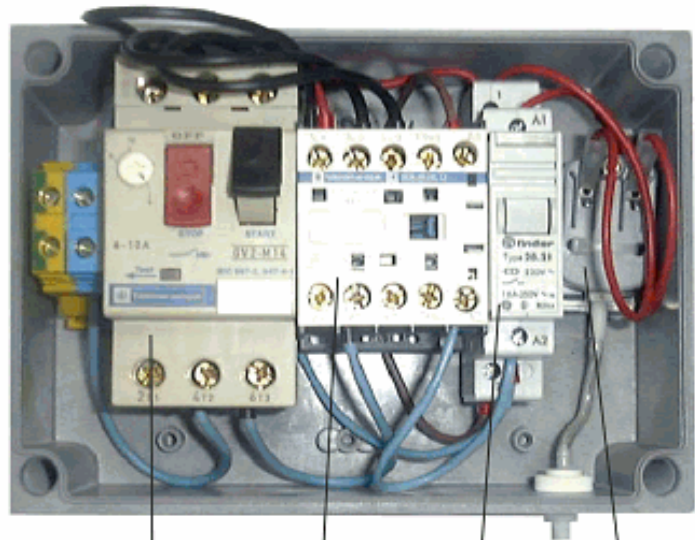

CODE **11506, 11507, 11510, 25456, 32151**

BESCHREIBUNG: **GEGENSTROM-SCHALTKASTEN**

HINWEISE

POSICIÓN	PIEZA	OBSERVACIÓN
1	4405030000	PARA 32151
1	4405030001	PARA 11506, 11507, 11510
1	4405030002	PARA 25456, 31894
3	4405030004	PARA 11506, 11507, 11510, 32151
3	4405030005	PARA 25456, 31894

CODE **11506, 11507, 11510, 25456, 32151**

DESCRIPTION: **CONTROL PANEL FOR COUNTERCURRENT**

3 5 1 2

1 3 2 4

ENGLISH

POS	CODE	DESCRIPTION	POS	CODE	DESCRIPTION
1	* 440503000	4-6.3 A THERMAL RELAY	3	* 440503004	CONTACTOR 4 KW
1	* 440503001	6,3-10 A THERMAL RELAY	3	* 440503005	CONTACTOR 5,5 KW
1	* 440503002	10-16 A THERMAL RELAY	4	440503006	PNEUMATIC SWITCH
2	440503003	STROMSTOSSSCHALTER	5	440503007	PNEUMATIC SWITCH

CODE **11506, 11507, 11510, 25456, 32151**

DESCRIPTION: **CONTROL PANEL FOR COUNTERCURRENT**

OBSERVATIONS

POSICIÓN	PIEZA	OBSERVACIÓN
1	4405030000	PARA 32151
1	4405030001	PARA 11506, 11507, 11510
1	4405030002	PARA 25456, 31894
3	4405030004	PARA 11506, 11507, 11510, 32151
3	4405030005	PARA 25456, 31894

CODIGO **11506, 11507, 11510, 25456, 32151**

DESCRIPCION: **ARMARIO MANIOBRA PARA CONTRACORRIENTE**

3 5 1 2

1 3 2 4

ESPAÑOL

POS	CODIGO	DESCRIPCION	POS	CODIGO	DESCRIPCION
1	* 4405030000	RELE TERMICO 4-6.3 A	3	* 4405030004	CONTACTOR 4 KW
1	* 4405030001	RELE TERMICO 6.3-10 A	3	* 4405030005	CONTACTOR 5.5 KW
1	* 4405030002	RELE TERMICO 10-16 A	4	4405030006	INTERRUPTOR NEUMATICO
2	4405030003	TELERRUPTOR	5	4405030007	INTERRUPTOR NEUMATICO