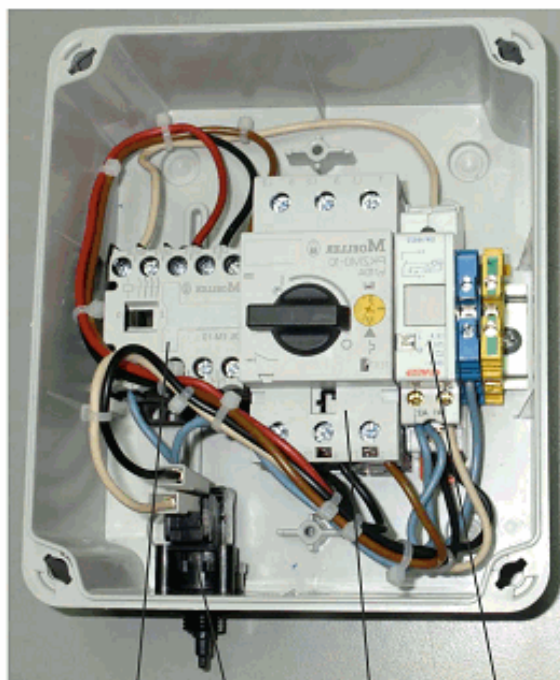

CODE **11506, 11507, 11510, 25456, 32151**

DESCRIPTION: **BOÎTIER DE COMMANDE POUR CONTRE-COURANT**

OBSERVATIONS

POSICIÓN	PIEZA	OBSERVACIÓN
1	4405030000	PARA 32151
1	4405030001	PARA 11506, 11507, 11510
1	4405030002	PARA 25456, 31894
3	4405030004	PARA 11506, 11507, 11510, 32151
3	4405030005	PARA 25456, 31894

CODICE **11506, 11507, 11510, 25456, 32151**

DESCRIZIONE: **CASSETTA DI MANOVRA PER CONTROCORRENTE**

ITALIANO

POS	CODICE	DESCRIZIONE	POS	CODICE	DESCRIZIONE
1	* 4405030000	TERMOSTATO 4-6,3 A	3	* 4405030004	CONTATTORE 4 KW
1	* 4405030001	TERMOSTATO 6,3-10 A	3	* 4405030005	CONTATTORE 5,5 KW
1	* 4405030002	TERMOSTATO 10-16 A	4	4405030006	INTERRUTTORE PNEUMATICO
2	4405030003	TELERUTTORE	5	4405030007	INTERRUTTORE PNEUMATICO