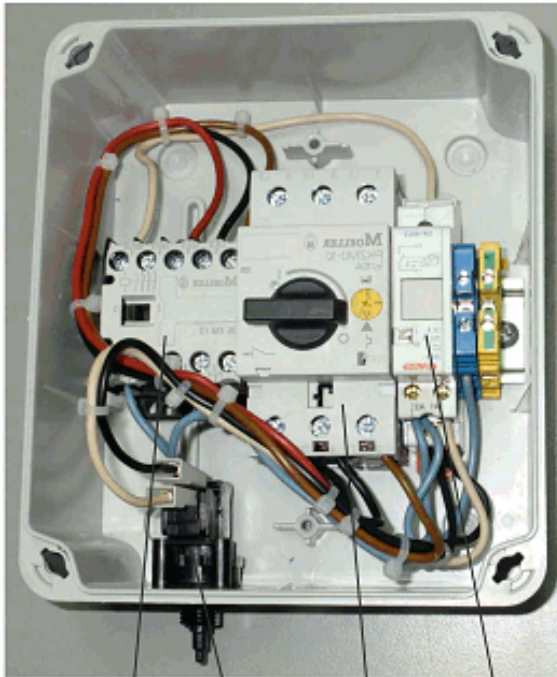

CODIGO 11506, 11507, 11510, 25456, 32151

DESCRIÇÃO: QUADRO DE COMANDO PARA CONTRACORRENTE

PORTUGUES

POS	CODIGO	DESCRIÇÃO	POS	CODIGO	DESCRIÇÃO
1	* 4405030000	RELÉ TÉRMICO 4-6,3 A	3	* 4405030004	CONTACTOR 4 KW
1	* 4405030001	RELÉ TÉRMICO 6,3-10 A	3	* 4405030005	CONTACTOR 5,5 KW
1	* 4405030002	RELÉ TÉRMICO 10-16 A	4	4405030006	INTERRUPTOR PNEUMÁTICO
2	4405030003	TELERRUPTOR	5	4405030007	INTERRUPTOR PNEUMÁTICO