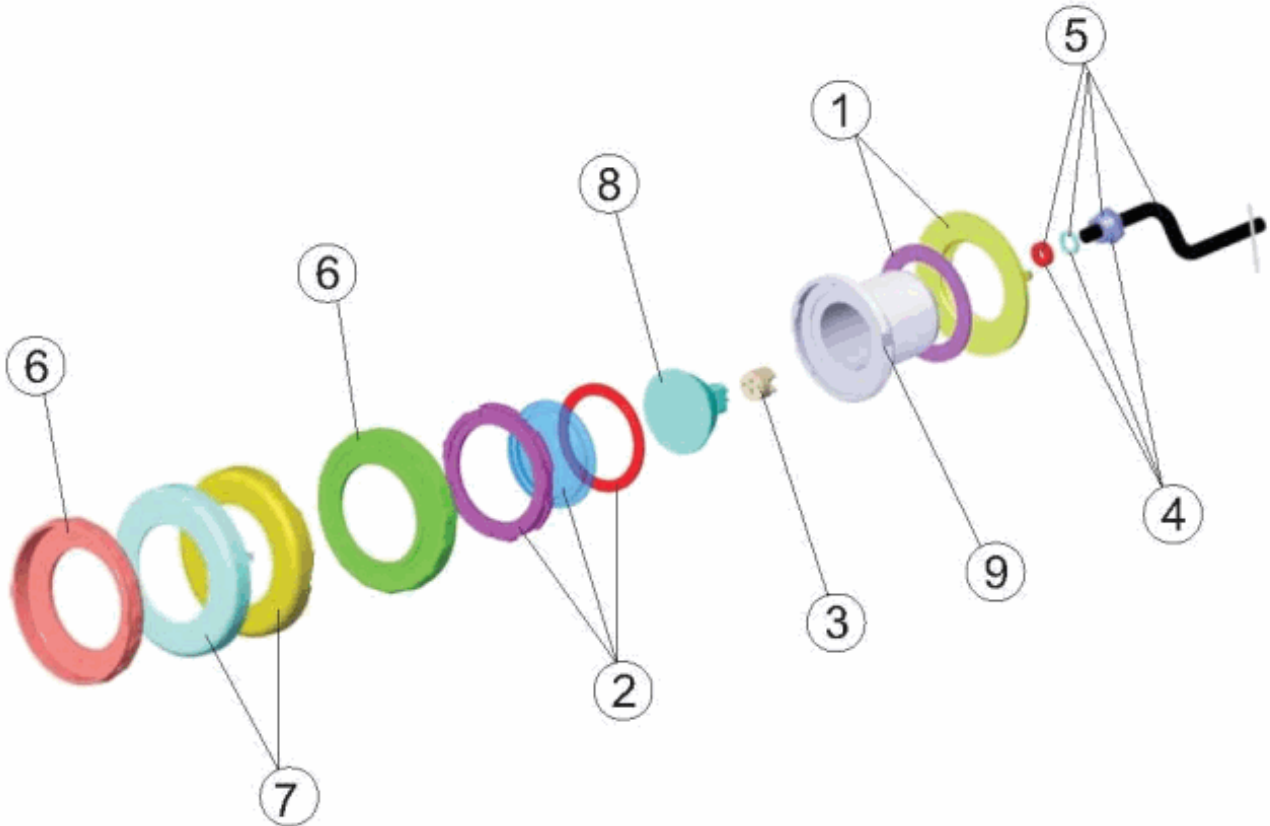

CODICE **33709, 36647**

DESCRIZIONE: **PROIETTORE MINI PLACCA BIANCA/INOX PER SPA**

ITALIANO

POS	CODICE	DESCRIZIONE	POS	CODICE	DESCRIZIONE
1	4403015201	GHIERA FISSAGGIO CON GUARNIZIONE	6	*4403012101	FLANGIA FARO DICROICO
2	4403012003	LENTE COMPLETA	7	*4403014801	ANELLO FRONTALE FARO MINI INOX.
3	4403011407	PORTALAMPADE	8	4403010074	LAMPADA ALOGENA ALLUMINATO
4	4403010107	PRESSACAVI SCHERMO	9	33709R0001	CORPO PROIETTORE
5	4403014103	CAVO 2X1,5X250 FARO MINI