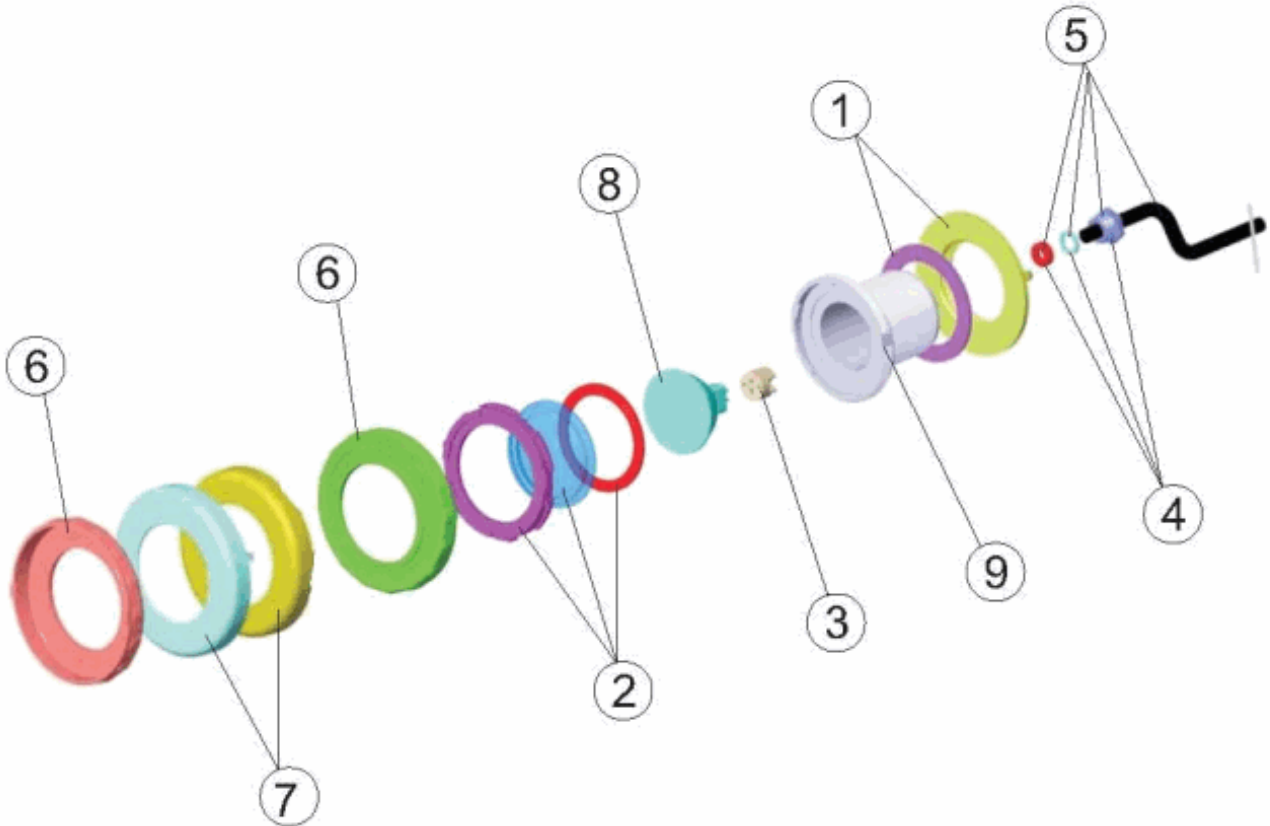

CODIGO **33709, 36647**

DESCRIÇÃO: **PROJECTOR MINI P. DEC. BRANCO/INOX/PARA SPAS**

PORTUGUES

POS	CODIGO	DESCRIÇÃO	POS	CODIGO	DESCRIÇÃO
1	4403015201	PORCA FIXAÇÃO COM JUNTA	6	*4403012101	EMBELEZADOR DICROICO
2	4403012003	LENTE COMPLETA	7	*4403014801	EMBELEZADOR PROJECTOR MINI INOX.
3	4403011407	PORTA-LÂMPADA	8	4403010074	LÂMPADA HALÓGENA ALUMINIZADA
4	4403010107	BUCIN LENTE	9	33709R0001	CORPO PROJECTOR
5	4403014103	CABO PROJECTOR MINI 2X1,5X250