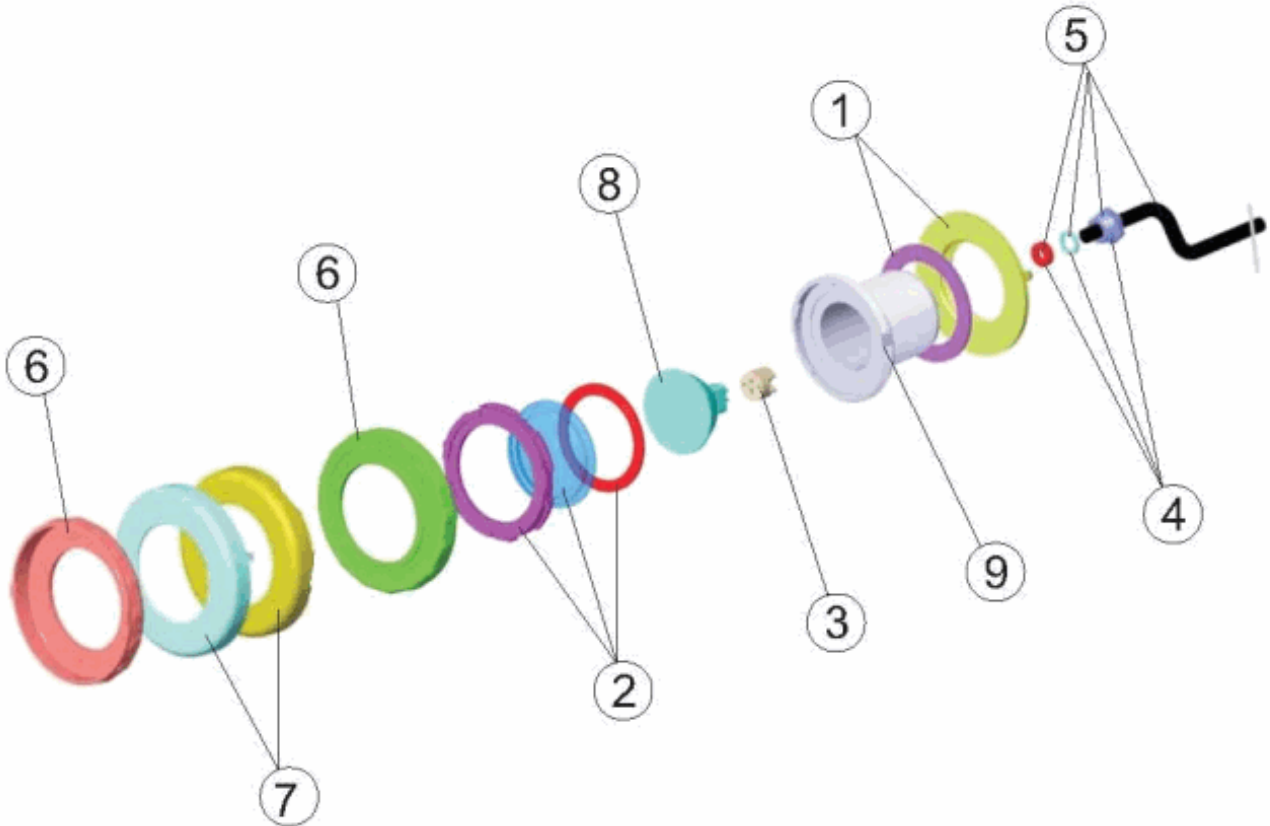

CODIGO **33709, 36647**

DESCRIPCION: **PROYECTOR MINI EMB. BLANCO/INOX/PARA SPAS**

ESPAÑOL

POS	CODIGO	DESCRIPCION	POS	CODIGO	DESCRIPCION
1	4403015201	TUERCA FIJACION CON JUNTA	6	*4403012101	EMBELLECEDOR DICROICO
2	4403012003	LENTE COMPLETA	7	*4403014801	EMBELLECEDOR PROYECTOR MINI INOX.
3	4403011407	PORTALAMPARAS	8	4403010074	LAMPARA HALOGENA ALUMINIZADA
4	4403010107	PRENSAESTOPAS PANTALLA	9	33709R0001	CUERPO PROYECTOR
5	4403014103	CABLE PROYECTOR MINI 2X1,5X250