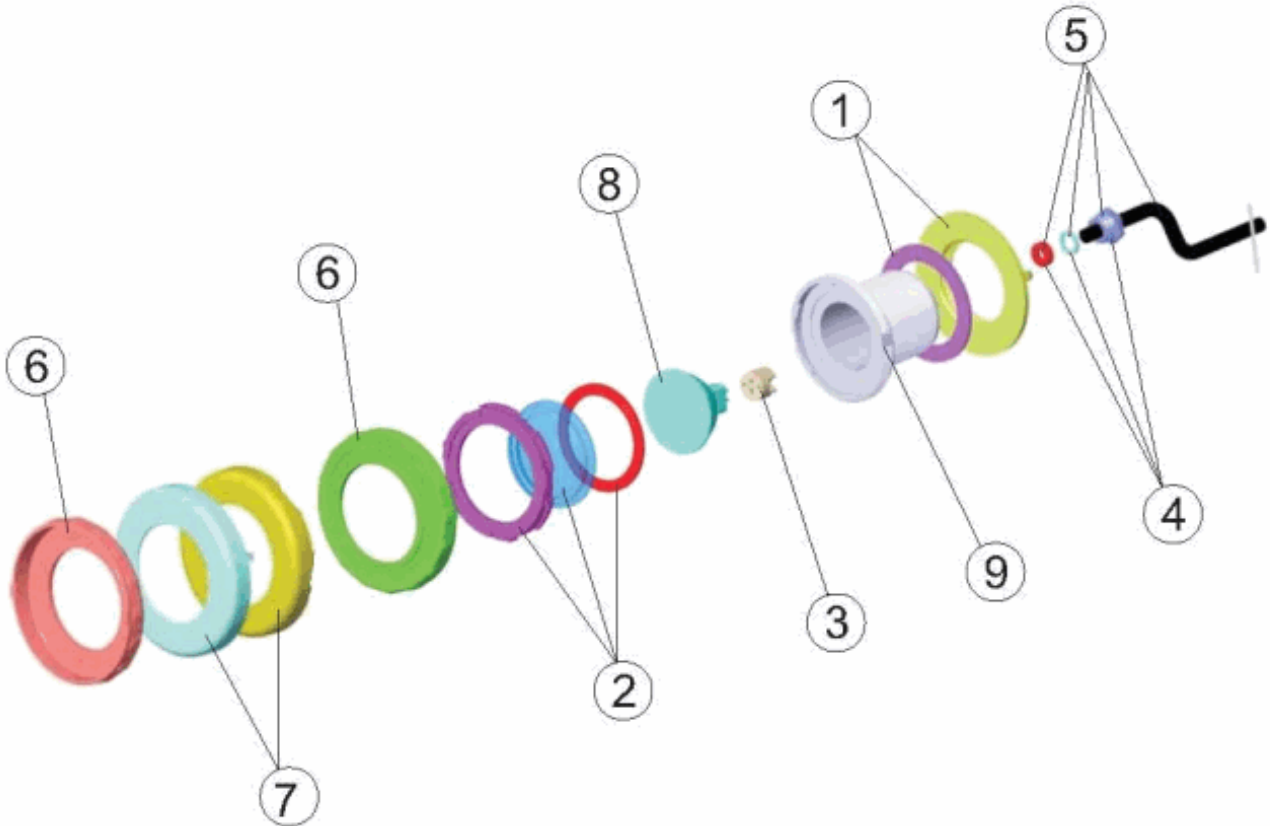

CODE **33709, 36647**

DESCRIPTION: **PROJECTEUR MINI ENJ. BLANC/INOX/POUR SPAS**

FRANCAIS

POS	CODE	DESCRIPTION	POS	CODE	DESCRIPTION
1	4403015201	ECROU DE FIXATION AVEC JOINT	6	*4403012101	ENJOLIVEUR ET OPTIQUE
2	4403012003	LENTILLE COMPLETE	7	*4403014801	ENJOLIVEUR DE PROJECTEUR MINI INOX.
3	4403011407	PORTE-LAMPE	8	4403010074	LAMPE HALOGENE ALUMINISE
4	4403010107	PRESSE-ETOUPE	9	33709R0001	CORPS DU PROJECTEUR
5	4403014103	CABLE PROJECTEUR MINI 2X1,5X250