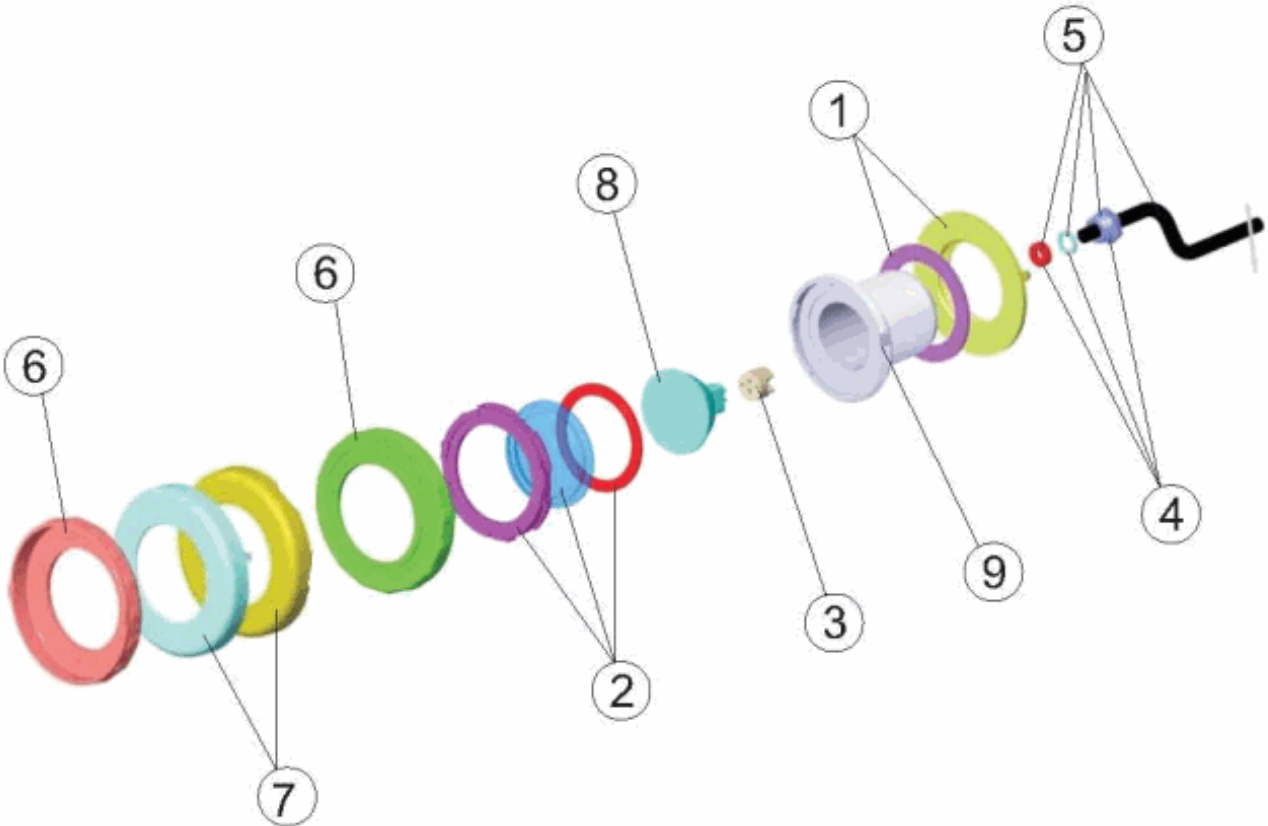

CODE **33709, 36647**

BESCHREIBUNG: **ZIERSCHEINWERFER MINI WEISS/ROSTFREI/FÜR SPAS**

DEUTSCHE

POS	CODE	BESCHREIBUNG	POS	CODE	BESCHREIBUNG
1	4403015201	*KONTERMUTTER 2" MIT DICHTUNG*	6	*4403012101	BLLENDE UWS DICHOISCH
2	4403012003	GLASSATZ UWS MINI	7	*4403014801	BLLENDE FÜR UWS MINI INOX.
3	4403011407	LAMPENFASSUNG	8	4403010074	LAMPE HALOGEN ALUMINISIERTE
4	4403010107	QUETSCHVERSCHRAUBUNG GEHÄUSE UWS 100 W	9	33709R0001	KÖRPER DES KALTLICHTSTRAHLERS
5	4403014103	KABEL UWS MINI 2X1,5X250			

CODE **33709, 36647**

BESCHREIBUNG: **ZIERSCHEINWERFER MINI WEISS/ROSTFREI/FÜR SPAS**

HINWEISE

POSICIÓN	PIEZA	OBSERVACIÓN
6	4403012101	PARA 33709
7	4403014801	PARA 36647

CODE **33709, 36647**

DESCRIPTION: **MINI LIGHT EMB. WHITE / STAINLESS STEEL / FOR SPAS**

ENGLISH

POS	CODE	DESCRIPTION	POS	CODE	DESCRIPTION
1	4403015201	FIXING NUT AND GASKET	6	*4403012101	DICHRO FACEPLATE
2	4403012003	LENS KIT	7	*4403014801	S. S. LIGHT FACEPLATE MINI
3	4403011407	LAMP HOLDER	8	4403010074	LAMP HALOGEN ALUMINIZED
4	4403010107	LIGHT PACKING GLAND	9	33709R0001	LAMP BODY PLASTIC
5	4403014103	CABLE UWL MINI 2X1,5X250			

CODE **33709, 36647**DESCRIPTION: **MINI LIGHT EMB. WHITE / STAINLESS STEEL / FOR SPAS****OBSERVATIONS**

POSICIÓN	PIEZA	OBSERVACIÓN
6	4403012101	PARA 33709
7	4403014801	PARA 36647

CODIGO **33709, 36647**