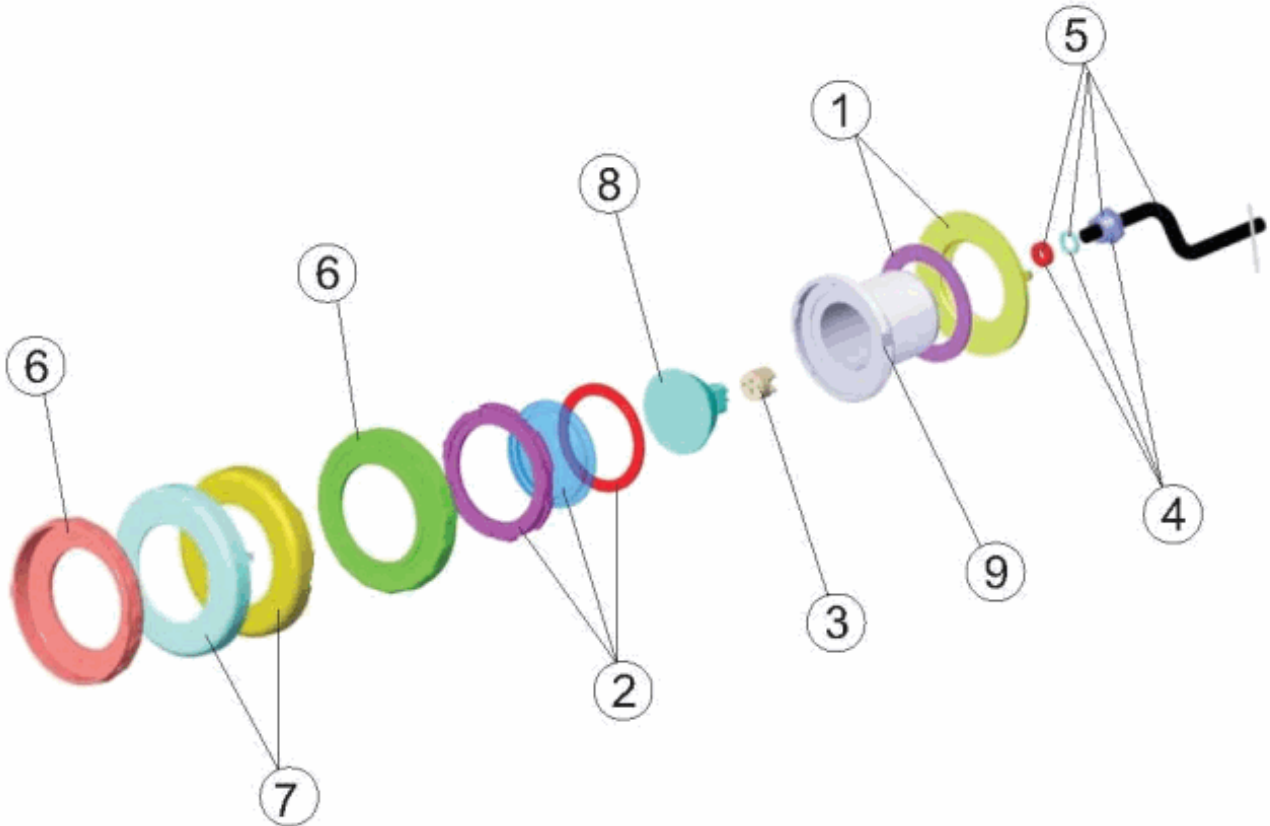

CODE **33709, 36647**

BESCHREIBUNG: **ZIERSCHEINWERFER MINI WEISS/ROSTFREI/FÜR SPAS**

DEUTSCHE

POS	CODE	BESCHREIBUNG	POS	CODE	BESCHREIBUNG
1	4403015201	*KONTERMUTTER 2" MIT DICHTUNG*	6	*4403012101	BLLENDE UWS DICHOISCH
2	4403012003	GLASSATZ UWS MINI	7	*4403014801	BLLENDE FÜR UWS MINI INOX.
3	4403011407	LAMPENFASSUNG	8	4403010074	LAMPE HALOGEN ALUMINISIERTE
4	4403010107	QUETSCHVERSCHRAUBUNG GEHÄUSE UWS 100 W	9	33709R0001	KÖRPER DES KALTLICHTSTRAHLERS
5	4403014103	KABEL UWS MINI 2X1,5X250			

CODE **33709, 36647**

BESCHREIBUNG: **ZIERSCHEINWERFER MINI WEISS/ROSTFREI/FÜR SPAS**

HINWEISE

POSICIÓN	PIEZA	OBSERVACIÓN
6	4403012101	PARA 33709
7	4403014801	PARA 36647

CODE **33709, 36647**

DESCRIPTION: **MINI LIGHT EMB. WHITE / STAINLESS STEEL / FOR SPAS**

CODE **33709, 36647**DESCRIPTION: **MINI LIGHT EMB. WHITE / STAINLESS STEEL / FOR SPAS****OBSERVATIONS**

POSICIÓN	PIEZA	OBSERVACIÓN
6	4403012101	PARA 33709
7	4403014801	PARA 36647

CODIGO **33709, 36647**

ITALIANO

POS	CODICE	DESCRIZIONE	POS	CODICE	DESCRIZIONE
1	4403015201	GHIERA FISSAGGIO CON GUARNIZIONE	6	*4403012101	FLANGIA FARO DICROICO
2	4403012003	LENTE COMPLETA	7	*4403014801	ANELLO FRONTALE FARO MINI INOX.
3	4403011407	PORTALAMPADE	8	4403010074	LAMPADA ALOGENA ALLUMINATO
4	4403010107	PRESSACAVI SCHERMO	9	33709R0001	CORPO PROIETTORE
5	4403014103	CAVO 2X1,5X250 FARO MINI			