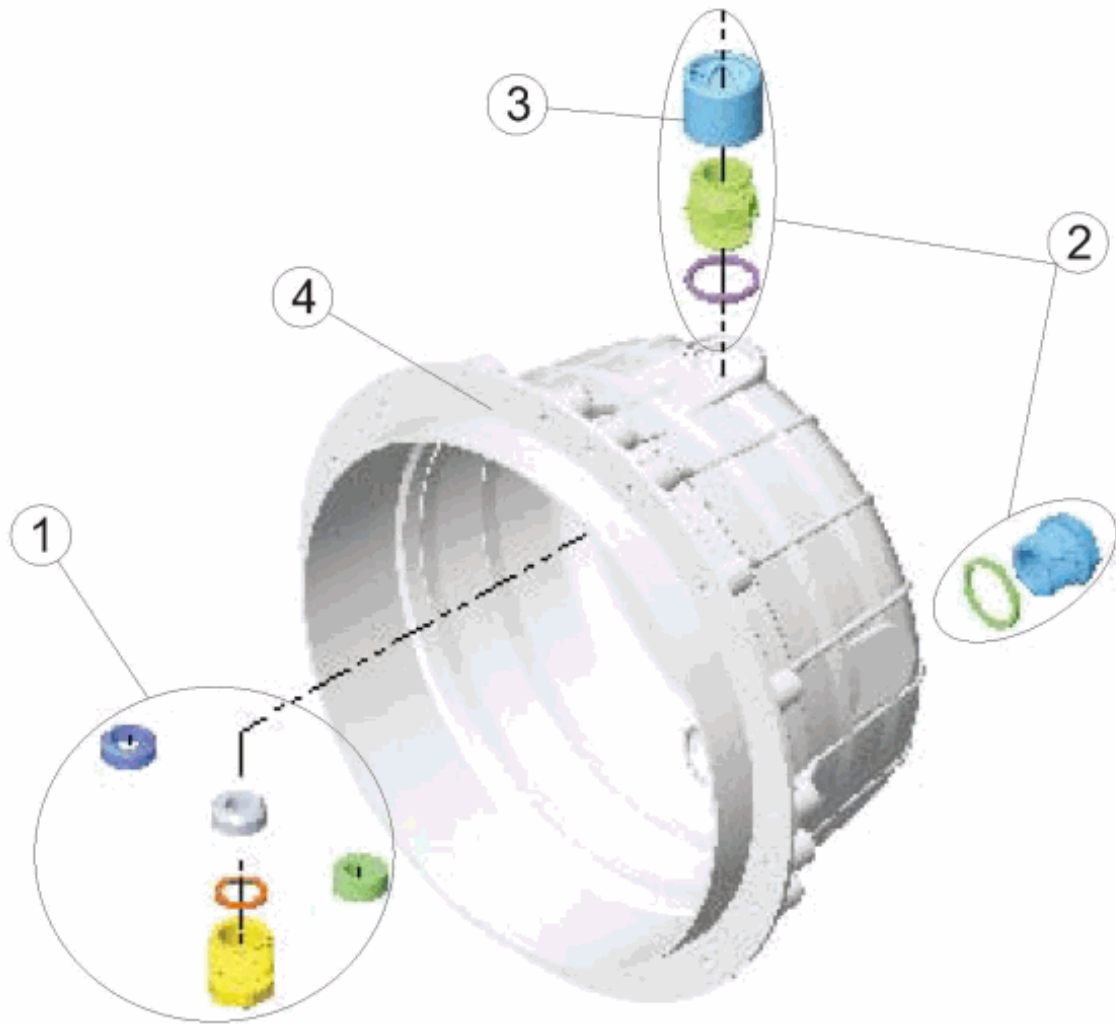

CODE **00349, 37175**

DESCRIPTION: **NICHE PROJECTEUR PISCINE BÉTON STANDARD ET NF**

FRANCAIS

POS	CODE	DESCRIPTION	POS	CODE	DESCRIPTION
1	4403010801	ENS. PRESSE ETOUPE	4	*07838R0006	NICHE PROJECTEUR
2	4403010313	CORPS PRESSE ETOUPE M-25	4	*33975R0001	NICHE PROJECTEUR NF
3	4403010802	MANCHON M-25