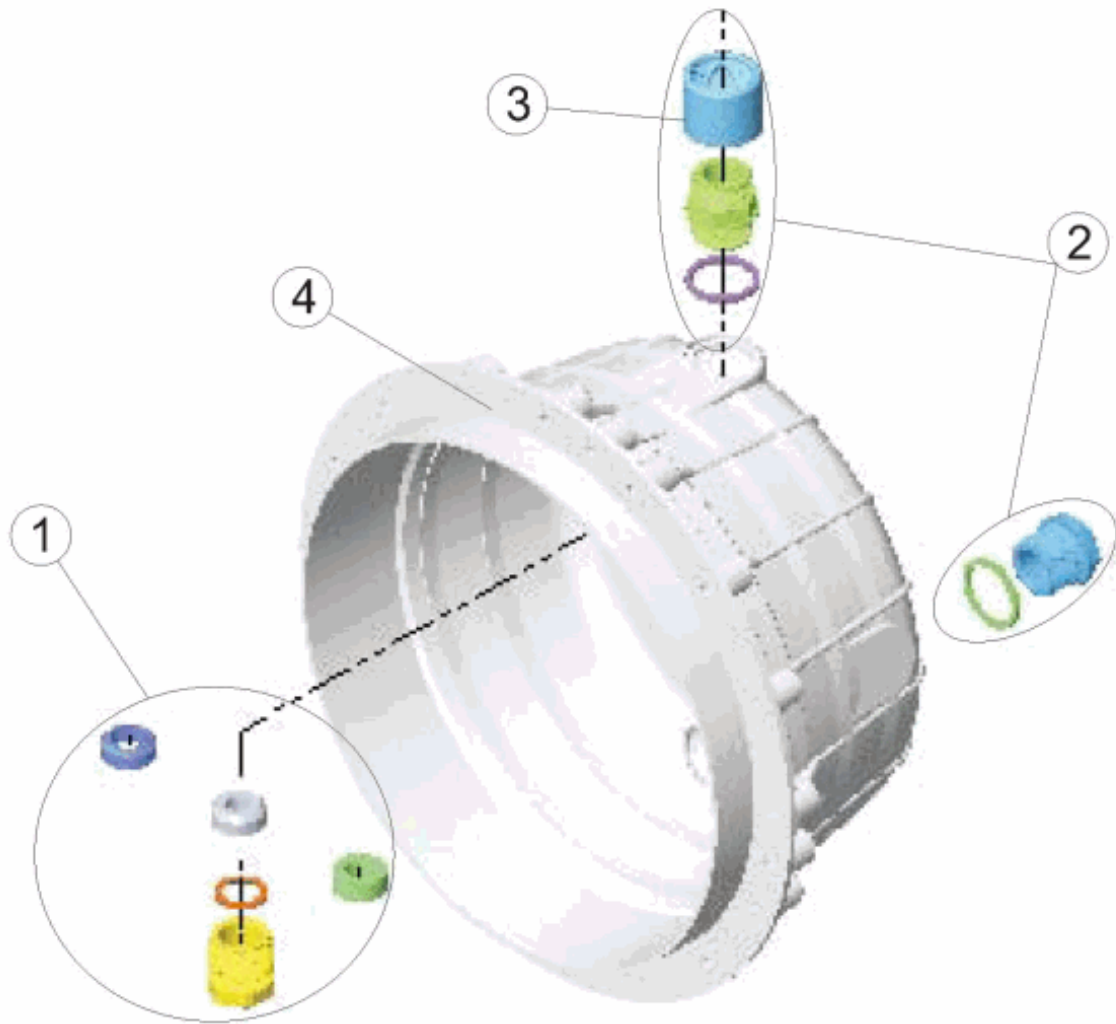

CODE **00349, 37175**

BESCHREIBUNG: **NISCHE SCHEINWERFER SCHWIMMBECKEN BETON STANDARD UND NF**

DEUTCHE

POS	CODE	BESCHREIBUNG	POS	CODE	BESCHREIBUNG
1	4403010801	SET QUETSCHVERSCHRAUBUNG	4	*07838R0006	EINBAUTOPF
2	4403010313	WANDDURCHFÜHRUNG UWS M-25	4	*33975R0001	EINBAUTOPF
3	4403010802	MUFFE M-25			

CODE **00349, 37175**

BESCHREIBUNG: **NISCHE SCHEINWERFER SCHWIMMBECKEN BETON STANDARD UND NF**

HINWEISE

POSICIÓN	PIEZA	OBSERVACIÓN
4	07838R0006	PARA 00349
4	33975R0001	PARA 37175

CODE **00349, 37175**

DESCRIPTION: **LIGHT NICHE CONCRETE POOL STANDARD AND NF**

ENGLISH

POS	CODE	DESCRIPTION	POS	CODE	DESCRIPTION
1	4403010801	GLAND SEAL ASSY.	4	*07838R0006	FLOODLAMP HOUSING
2	4403010313	BODY PACKING GLAND M-25	4	*33975R0001	FLOODLAMP HOUSING
3	4403010802	MUFF M-25			