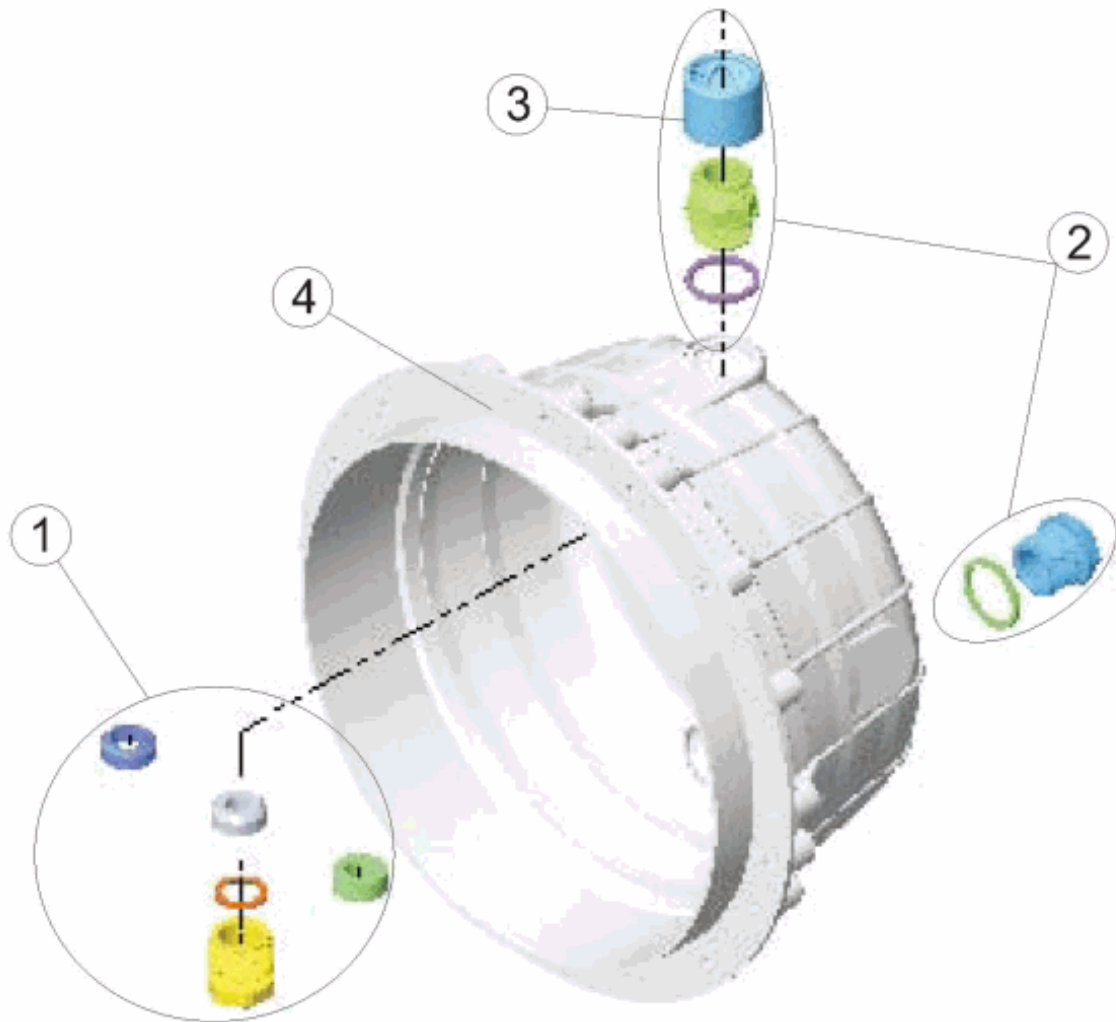

CODE **00349, 37175**

BESCHREIBUNG: **NISCHE SCHEINWERFER SCHWIMMBECKEN BETON STANDARD UND NF**

DEUTCHE

POS	CODE	BESCHREIBUNG	POS	CODE	BESCHREIBUNG
1	4403010801	SET QUETSCHVERSCHRAUBUNG	4	*07838R0006	EINBAUTOPF
2	4403010313	WANDDURCHFÜHRUNG UWS M-25	4	*33975R0001	EINBAUTOPF
3	4403010802	MUFFE M-25			

CODE **00349, 37175**

BESCHREIBUNG: **NISCHE SCHEINWERFER SCHWIMMBECKEN BETON STANDARD UND NF**

HINWEISE

POSICIÓN	PIEZA	OBSERVACIÓN
4	07838R0006	PARA 00349
4	33975R0001	PARA 37175

CODE **00349, 37175**

DESCRIPTION: **LIGHT NICHE CONCRETE POOL STANDARD AND NF**

ENGLISH

POS	CODE	DESCRIPTION	POS	CODE	DESCRIPTION
1	4403010801	GLAND SEAL ASSY.	4	*07838R0006	FLOODLAMP HOUSING
2	4403010313	BODY PACKING GLAND M-25	4	*33975R0001	FLOODLAMP HOUSING
3	4403010802	MUFF M-25			