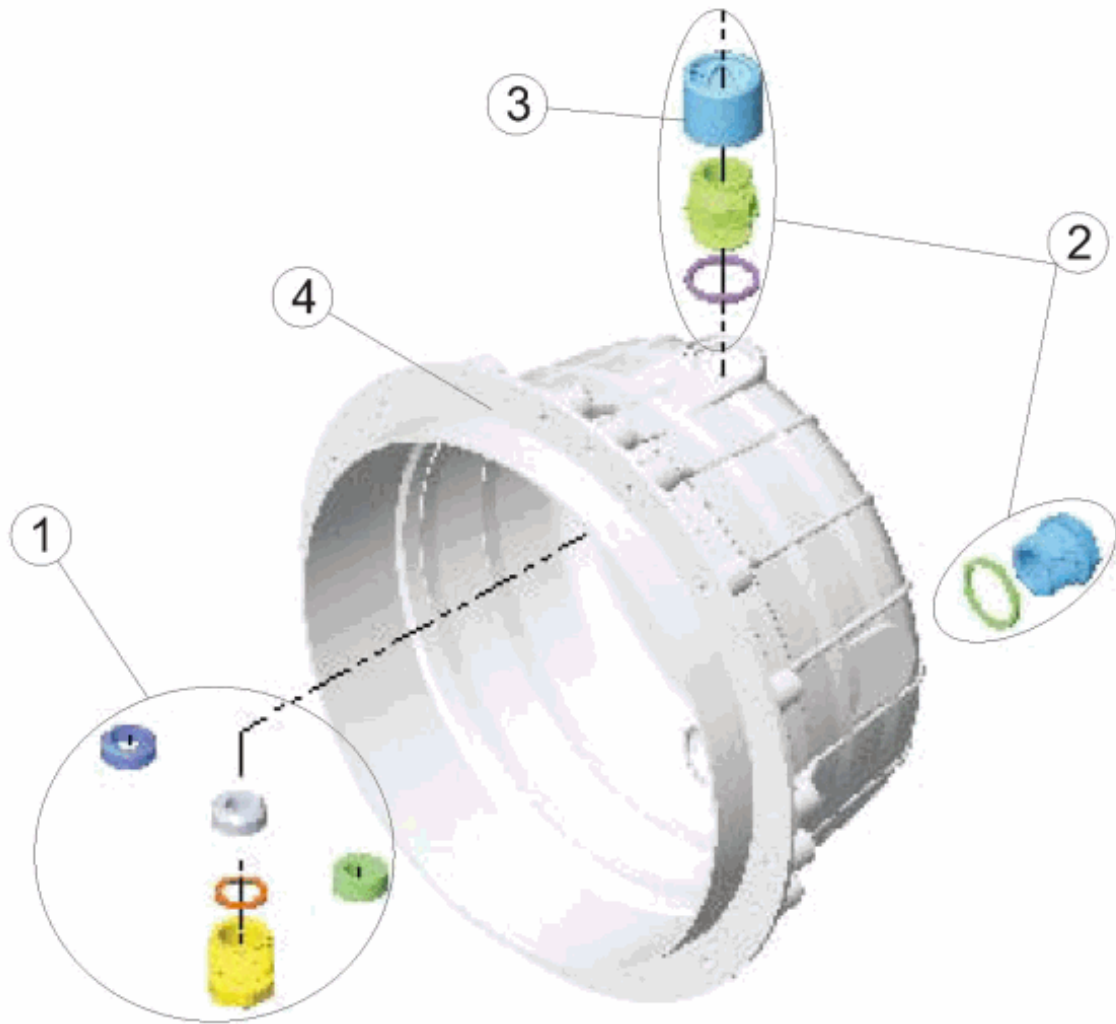

CODIGO **00349, 37175**

DESCRIPCION: **NICHO PROYECTOR PISCINA HORMIGON STANDARD Y NF**

ESPAÑOL

POS	CODIGO	DESCRIPCION	POS	CODIGO	DESCRIPCION
1	4403010801	CJTO. PRENSAESTOPAS	4	*07838R0006	NICHO PROYECTOR
2	4403010313	PRENSAESTOPAS CUERPO PROYECTOR M-25	4	*33975R0001	NICHO PISCINA HORMIGON PROYECTOR NF.
3	4403010802	MANGUITO M-25