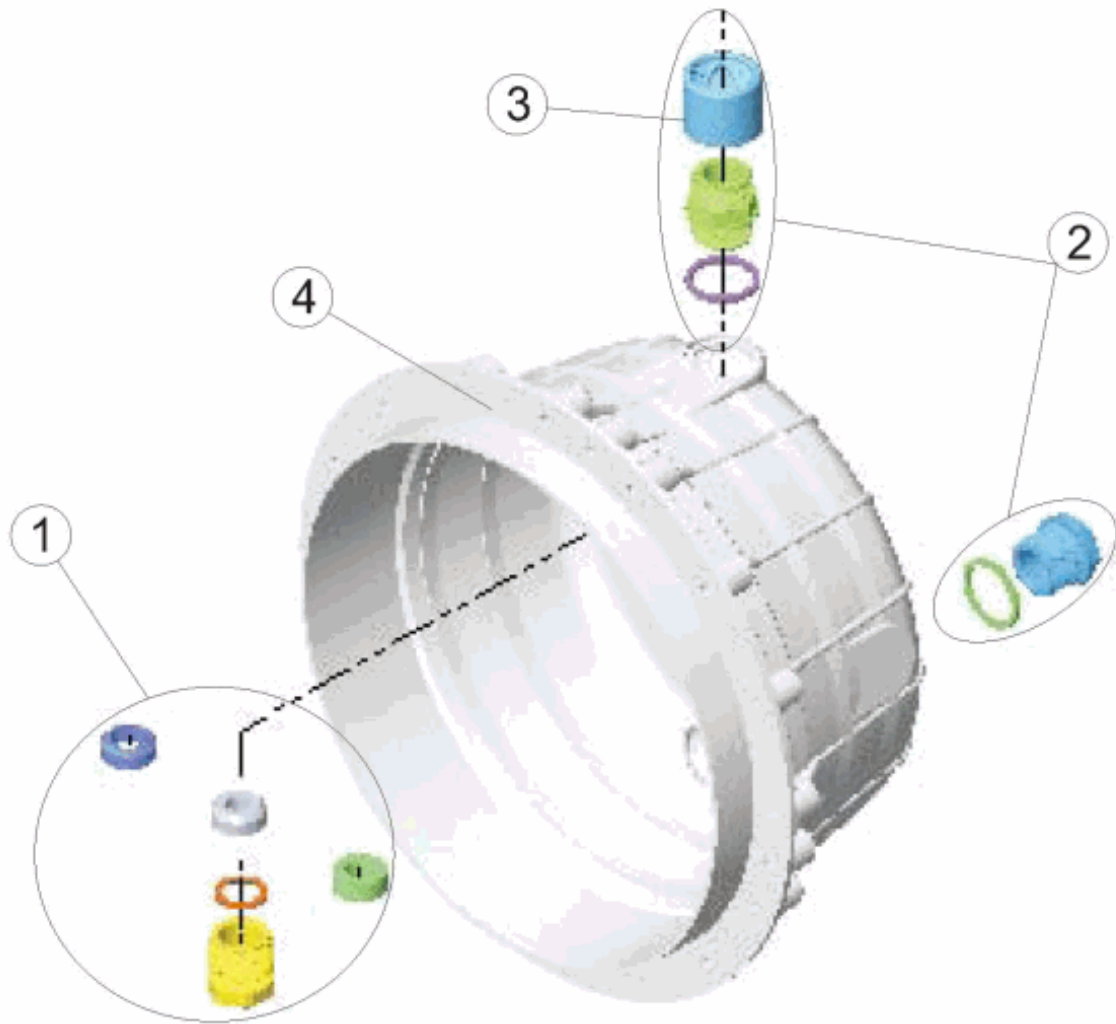

CODICE **00349, 37175**

DESCRIZIONE: **NICCHIA PROIETTORE PISCINA CEMENTO STANDARD E NF**

ITALIANO

POS	CODICE	DESCRIZIONE	POS	CODICE	DESCRIZIONE
1	4403010801	KIT PRESSACAVI	4	*07838R0006	NICCHIA PROIETTORE
2	4403010313	PRESSACAVI CORPO M-25	4	*33975R0001	NICCHIA PROIETTORE
3	4403010802	MANICOTTO M-25