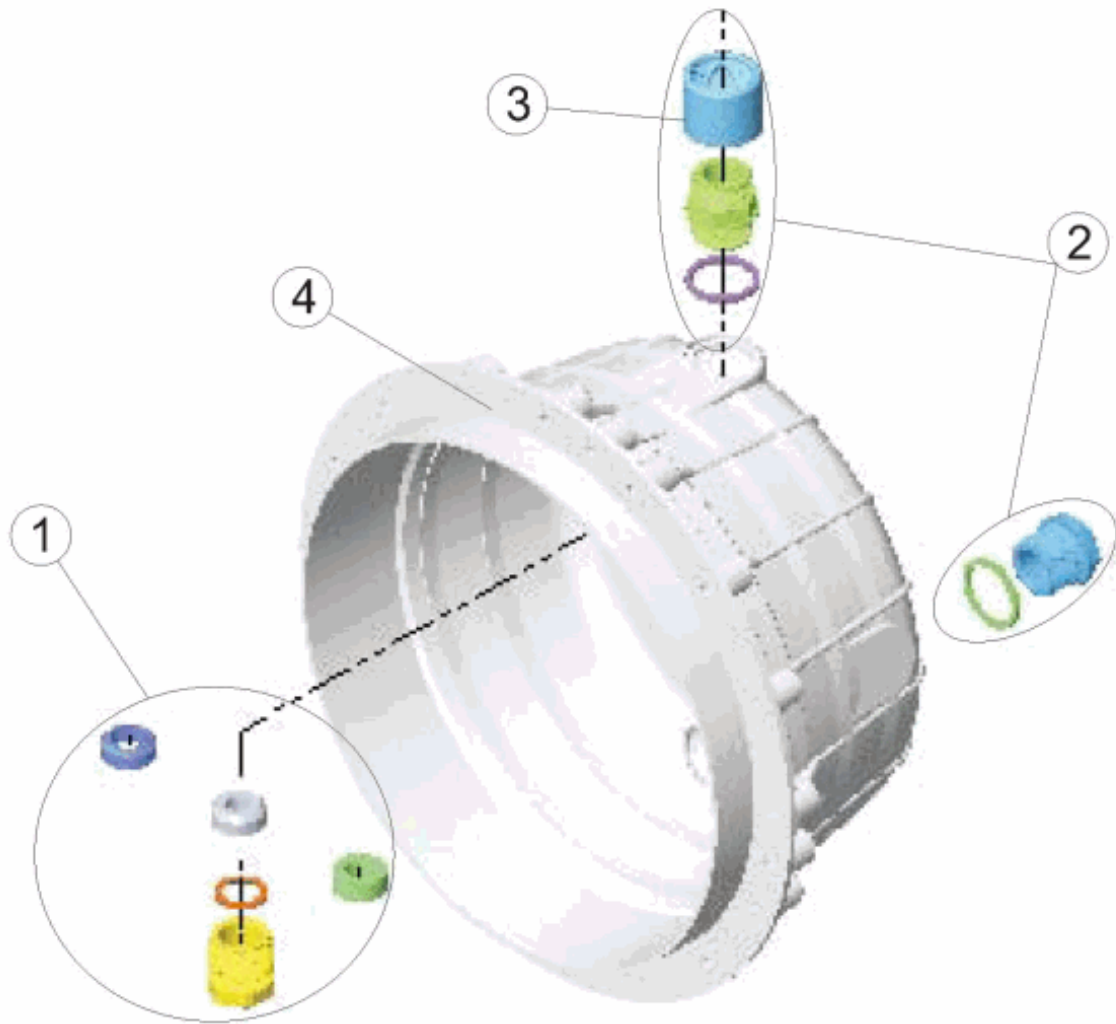

CODIGO **00349, 37175**

DESCRIÇÃO: **NICHO PROJECTOR PISCINA BETÃO STANDARD E NF**

PORTUGUES

POS	CODIGO	DESCRIÇÃO	POS	CODIGO	DESCRIÇÃO
1	4403010801	CONJ. CAIXA DE VEDAÇÃO	4	*07838R0006	NICHO PROJECTOR
2	4403010313	BUCIN CORPO M-25	4	*33975R0001	NICHO PROJECTOR
3	4403010802	MANGUITO M-25