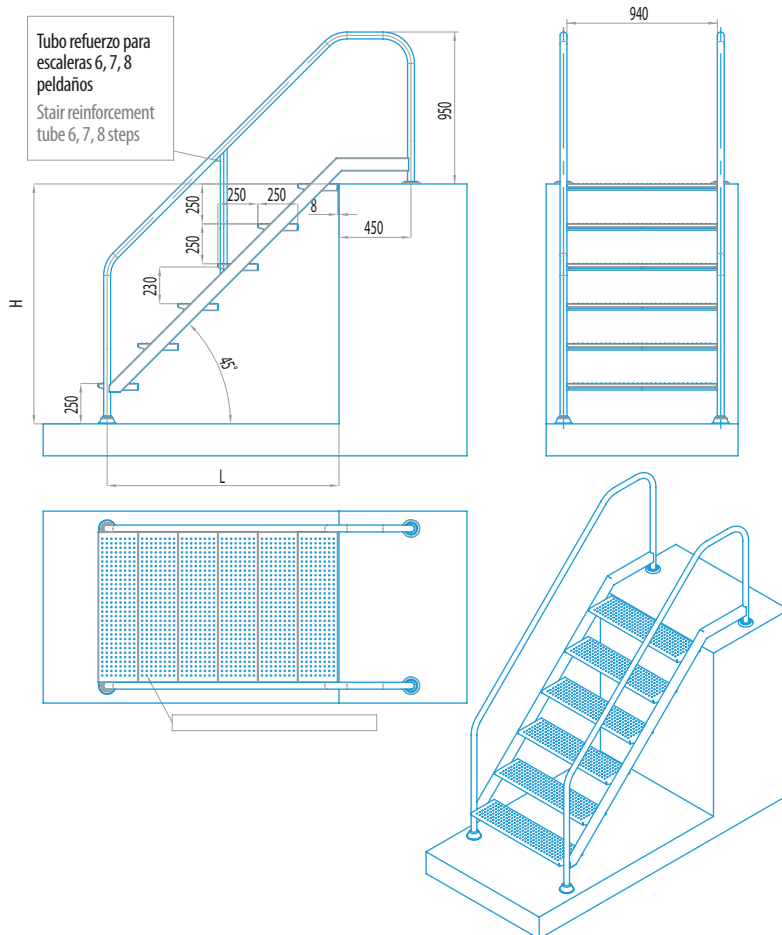

ESCALERA PÚBLICA PMR
PUBLIC LADDER PMR

CÓDIGO / CODE ▶	
64894	Escalera PMR 3 peldaños inox. Stainless steel ladder PMR 3 steps
64895	Escalera PMR 4 peldaños inox. Stainless steel Ladder PMR 4 steps
64896	Escalera PMR 5 peldaños inox. Stainless steel Ladder PMR 5 steps
64897	Escalera PMR 6 peldaños inox. Stainless steel Ladder PMR 6 steps
64898	Escalera PMR 7 peldaños inox. Stainless steel Ladder PMR 7 steps
64899	Escalera PMR 8 peldaños inox. Stainless steel Ladder PMR 8 steps

- Fabricadas en acero inoxidable AISI-316.
- Acabado pulido.
- Peldaño con punzonado antideslizante.
- Fabricada según norma EN 13451-2.
- Made of AISI-316 stainless steel.
- Polished finish.
- Step punching slip.
- Manufactured according to EN 13451-2.

64894 FT-07.15

DIMENSIONES

DIMENSIONS

CÓDIGO CODE	PELDAÑOS STEPS	PISCINA POOL H (mm)	L (mm)
64894	3	750	700
64895	4	1000	950
64896	5	1250	1200
64897	6	1500	1450
64898	7	1750	1700
64899	8	2000	1950

* Para dimensiones diferentes de la tabla (PISCINA H) consultar fabricación especial.

* For different dimensions of the table (POOL H) check special production.

► Embalaje / Packaging

▼ Paletizado / Palletized

EMBALAJE Y PALETIZADO PACKAGING AND PALLETIZING

CÓDIGO CODE	CAJA BOX (cm)	UDS. CAJA UNITS BOX	PESO BRUTO GROSS WEIGHT (kg)	PALET PALLET	UDS. PALET PALLET UNITS
64894	262 x 104 x 11	1	35	262 x 104 x 148	12
64895	262 x 104 x 11	1	41	262 x 104 x 148	12
64896	262 x 104 x 11	1	35	262 x 104 x 148	12
64897	323 x 104 x 11	1	46,50	323 x 104 x 148	12
64898	323 x 104 x 11	1	46,50	323 x 104 x 148	12
64899	345 x 104 x 11	1	46,50	345 x 104 x 103	8