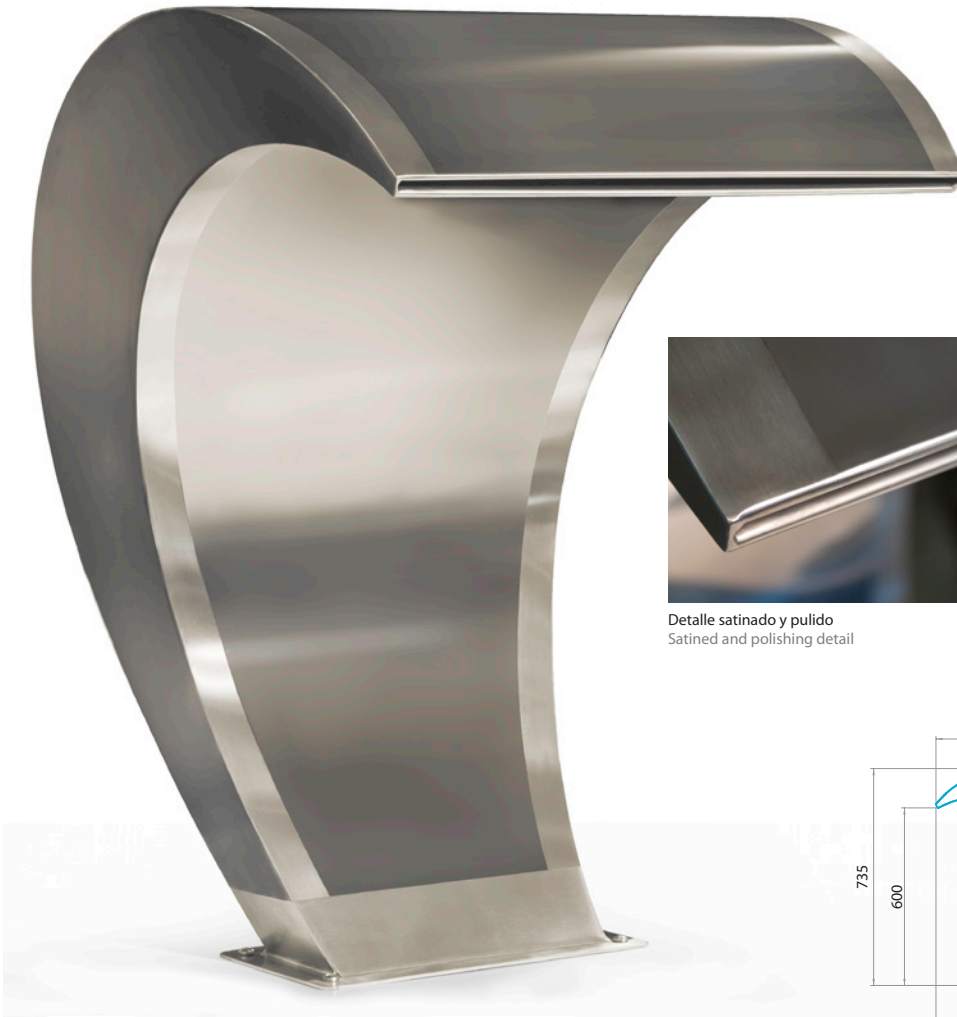

'13
NOVEDAD
NEW

CARACTERÍSTICAS TÉCNICAS
TECHNICAL CHARACTERISTICS

Una perfecta combinación de superficies metálicas acorde con las tendencias del mercado. La combinación de satinado y pulido se integran perfectamente con los ambientes rústicos como en los más modernos. Fabricadas en **acero inoxidable AISI-316**.

A perfect combination of metallic surfaces agreed with the tendencies of the market. The combination of satin and polished is integrated perfectly with rustic atmospheres like most modern. **Made of AISI-316 S.S.**

Detalle satinado y pulido
Satin and polishing detail

CASCADA CLASIC
CLASIC WATERFALL

CODIGO / CODE ▶ 57095

- | | |
|--|--|
| <ul style="list-style-type: none"> ● Fabricada en acero inoxidable AISI-316. ● Acabado pulido y satinado. ● Fijación al suelo mediante anclaje (Incluido). ● Conexión: R Ext. 2" . | <ul style="list-style-type: none"> ● Made of AISI-316 stainless steel. ● Polished and satin finish. ● Fixing to the floor with anchor (included). ● Connection R. Ext. 2". |
|--|--|